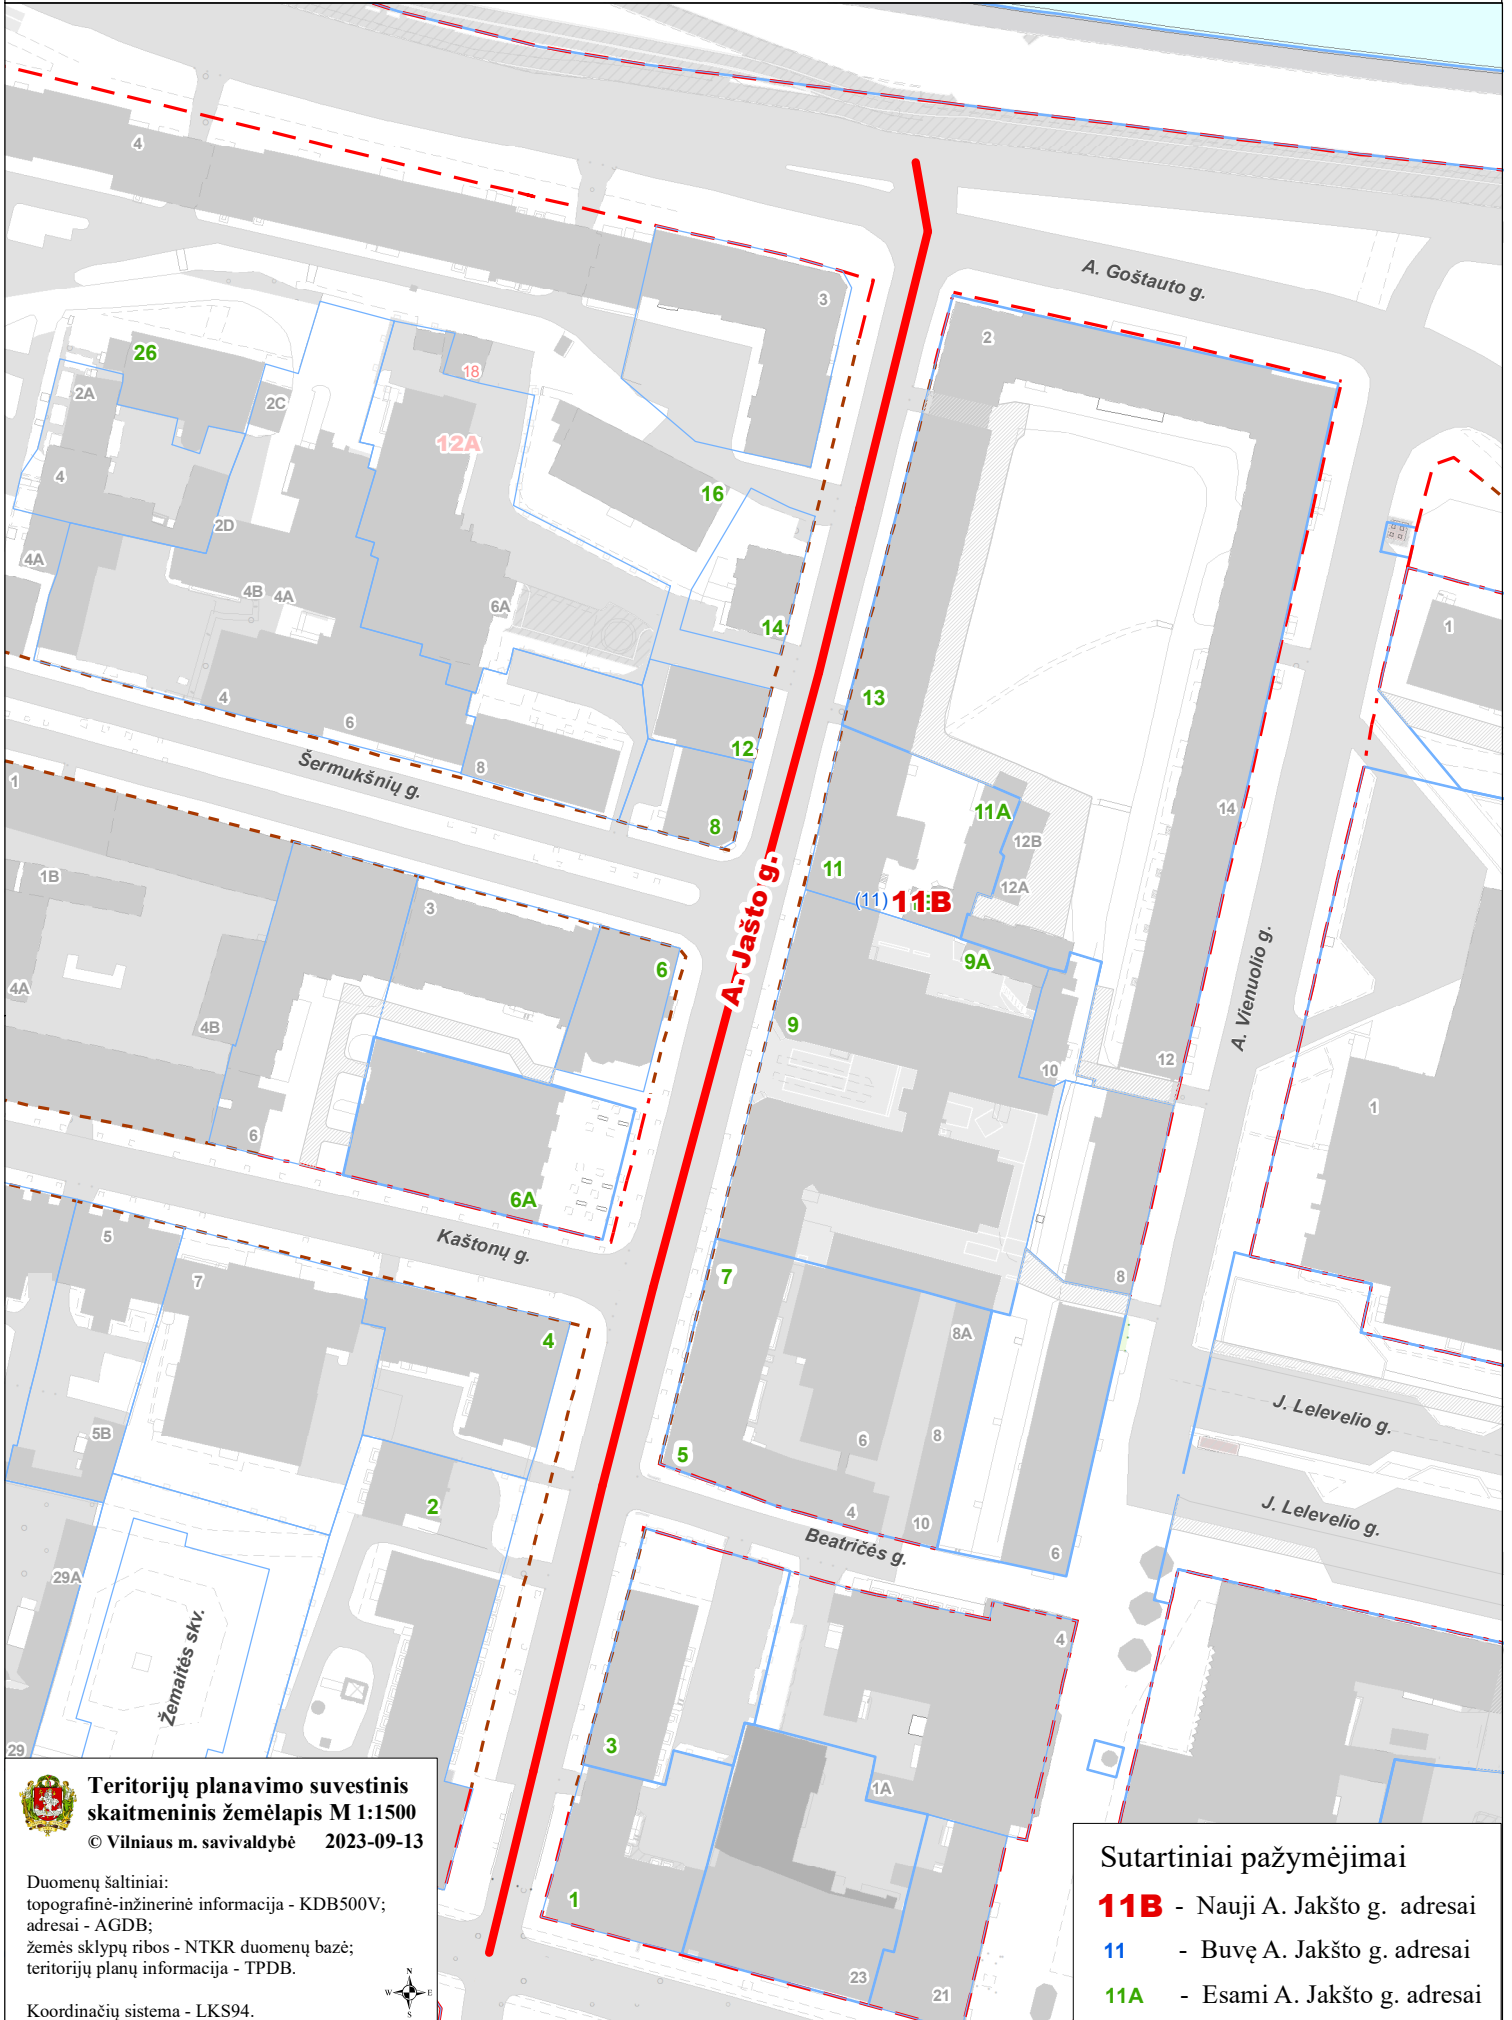

VILNIAUS MIESTO SAVIVALDYBĖS NAUJAMIESČIO SENIŪNIJOS  
A. Jašto g. Nr. 11B  
ADRESŲ NUMERIŲ KEITIMO/SUTEIKIMO PLANAS

Teritorijų planavimo suvestinis  
skaitmeninis žemėlapis M 1:1500  
© Vilniaus m. savivaldybė 2023-09-13

Duomenų šaltiniai:  
topografinė-inžinerinė informacija - KDB500V;  
adresai - AGDB;  
žemės sklypų ribos - NTKR duomenų bazė;  
teritorijų planų informacija - TPDB.

Koordinatių sistema - LKS94.

Sutartiniai pažymėjimai

- 11B** - Nauji A. Jakšto g. adresai
- 11** - Buvę A. Jakšto g. adresai
- 11A** - Esami A. Jakšto g. adresai