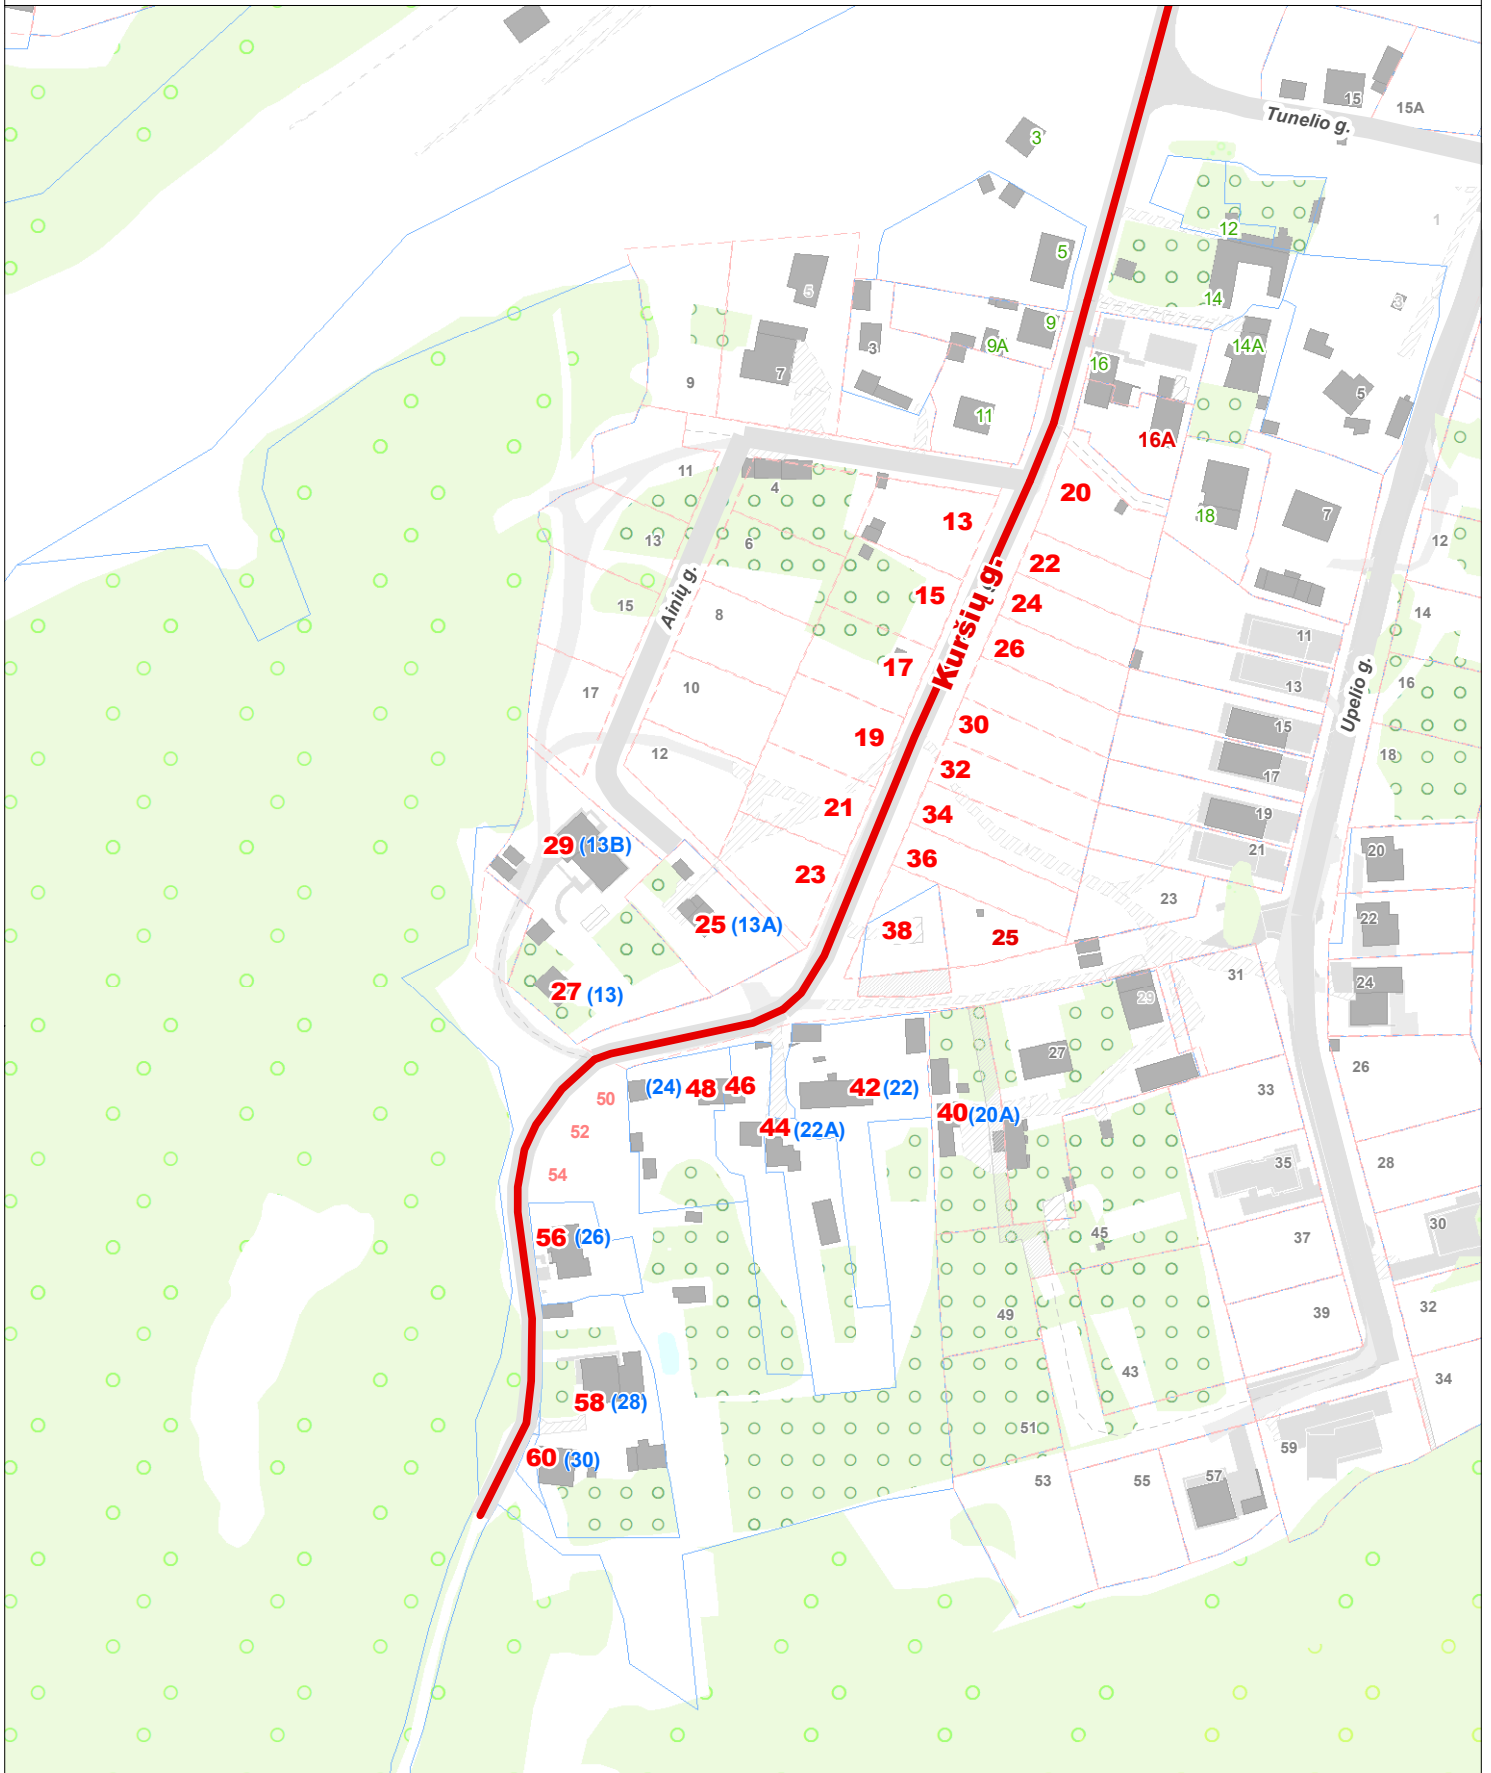

VILNIAUS MIESTO SAVIVALDYBĖS NAUJININKŲ SENIŪNIJOS
Kuršių g.
ADRESŲ NUMERIŲ KEITIMO/SUTEIKIMO PLANAS

**Teritorijų planavimo suvestinis
skaitmeninis žemėlapis M 1:2000**
© Vilniaus m. savivaldybė 2020-02-06

Duomenų šaltiniai:
topografinė-inžinerinė informacija - KDB500V;
adresai - AGDB;
žemės sklypų ribos - NTKR duomenų bazė;
teritorijų planų informacija - TPDB.

Koordinacių sistema - LKS94.

Sutartiniai pažymėjimai

- 25** - Nauji Kuršių g. adresai
- 13A** - Buvę Kuršių g. adresai
- 11** - Esami Kuršių g. adresai