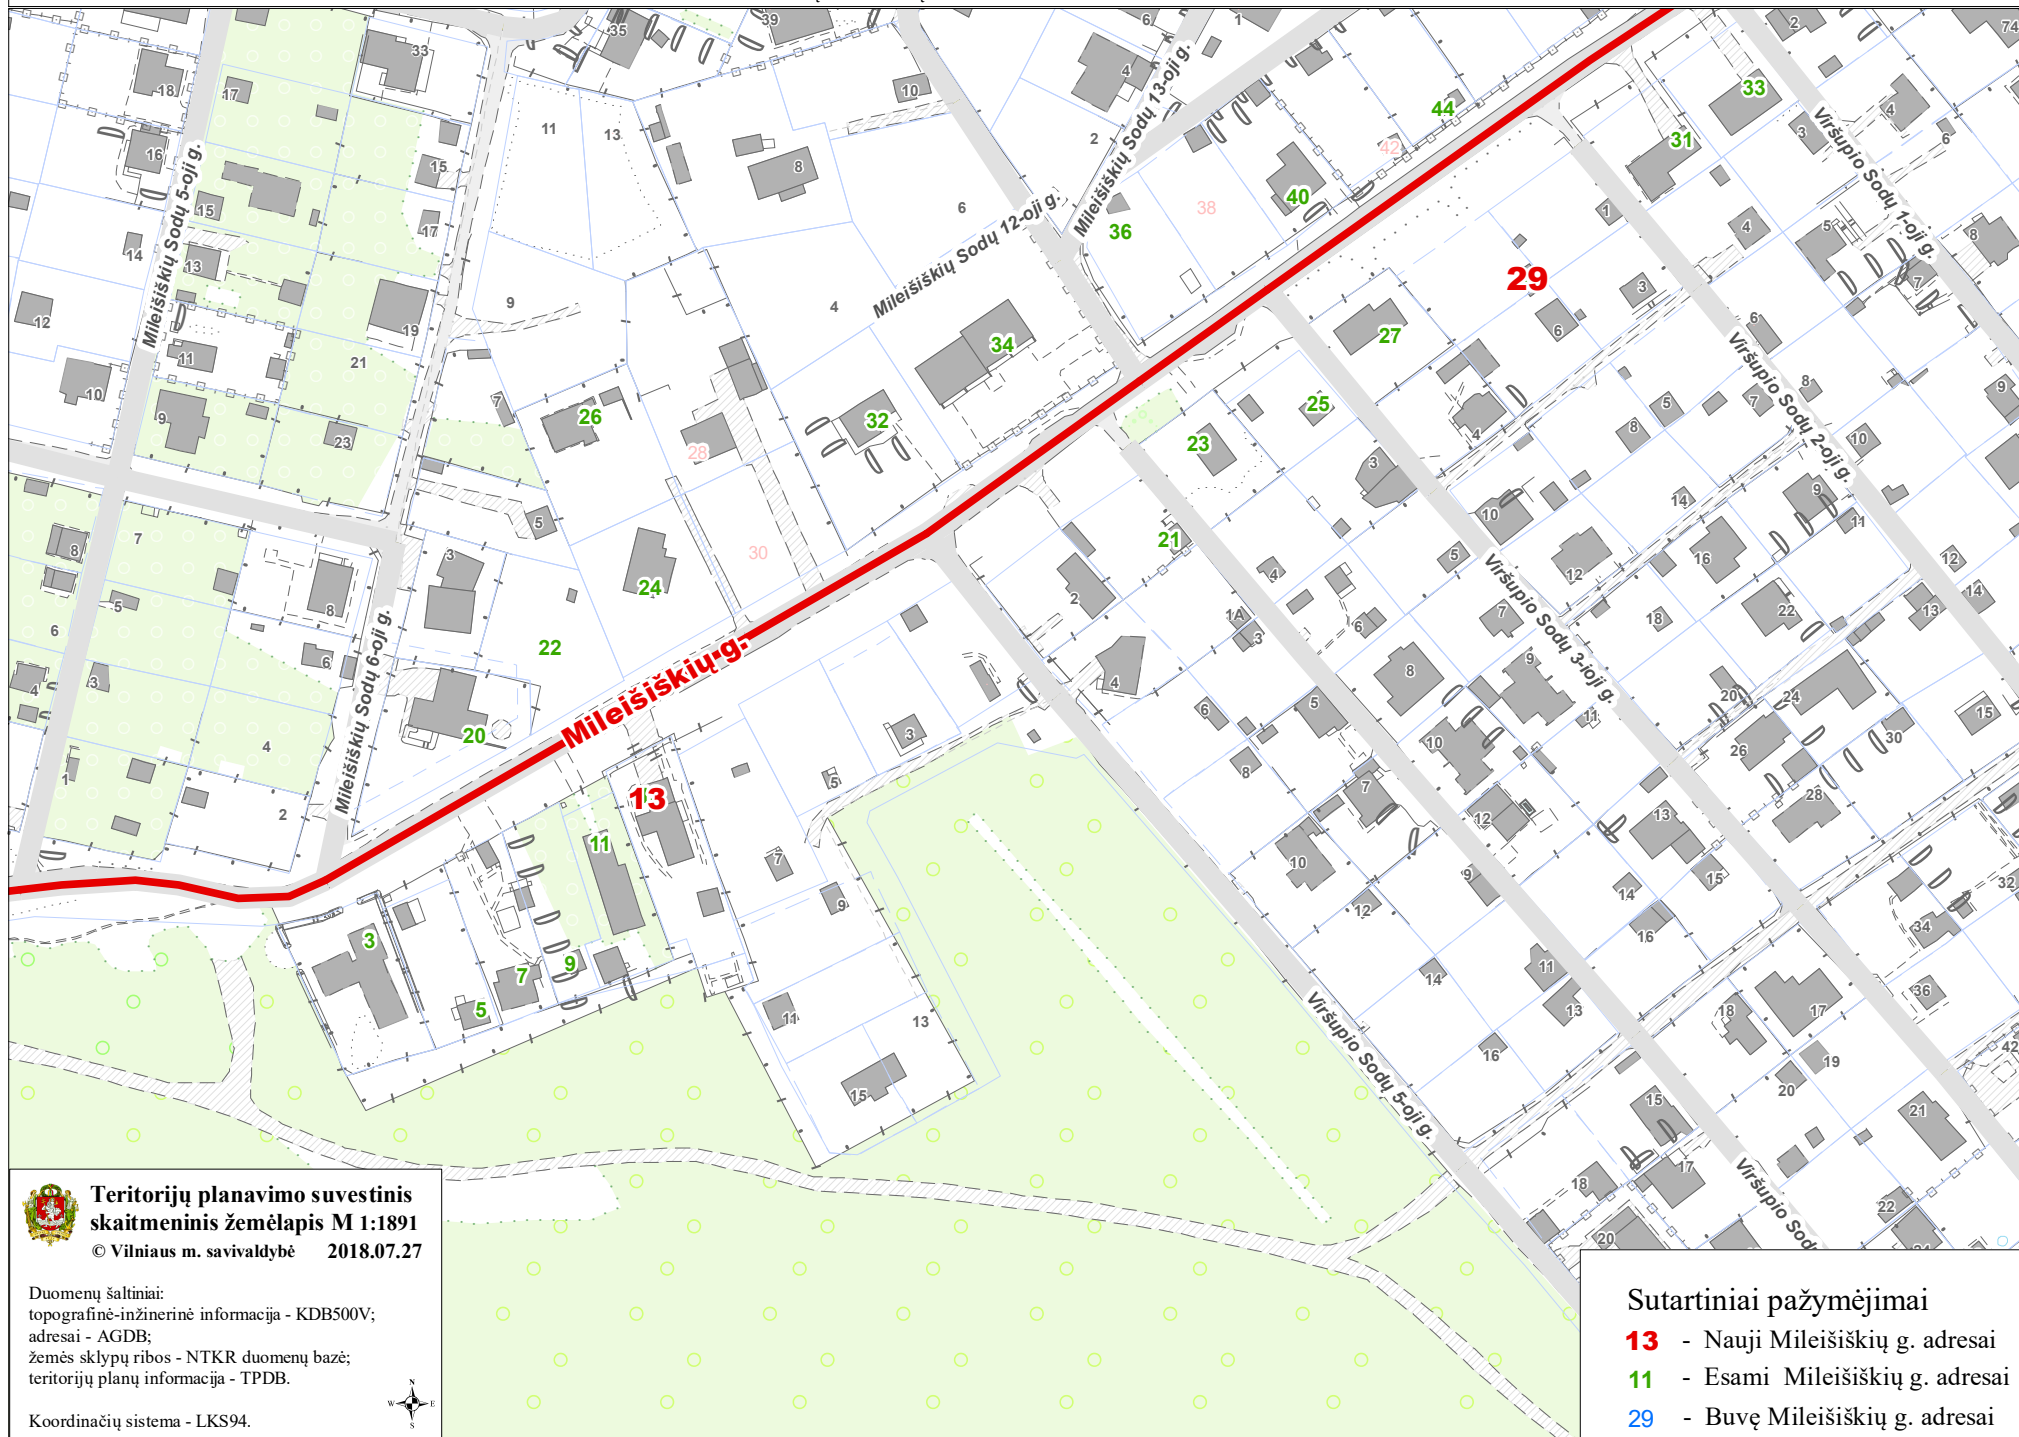

VILNIAUS MIESTO SAVIVALDYBĖS ANTAKALNIO SENIŪNIJOS
Mileišiškių g. Nr. 13 (buv. Nr. 29)
ADRESŲ NUMERIŲ KEITIMO/SUTEIKIMO PLANAS

**Teritorijų planavimo suvestinis
skaitmeninis žemėlapis M 1:1891**
© Vilniaus m. savivaldybė 2018.07.27

Duomenų šaltiniai:
topografinė-inžinerinė informacija - KDB500V;
adresai - AGDB;
žemės sklypų ribos - NTKR duomenų bazė;
teritorijų planų informacija - TPDB.

Koordinacių sistema - LKS94.

Sutartiniai pažymėjimai