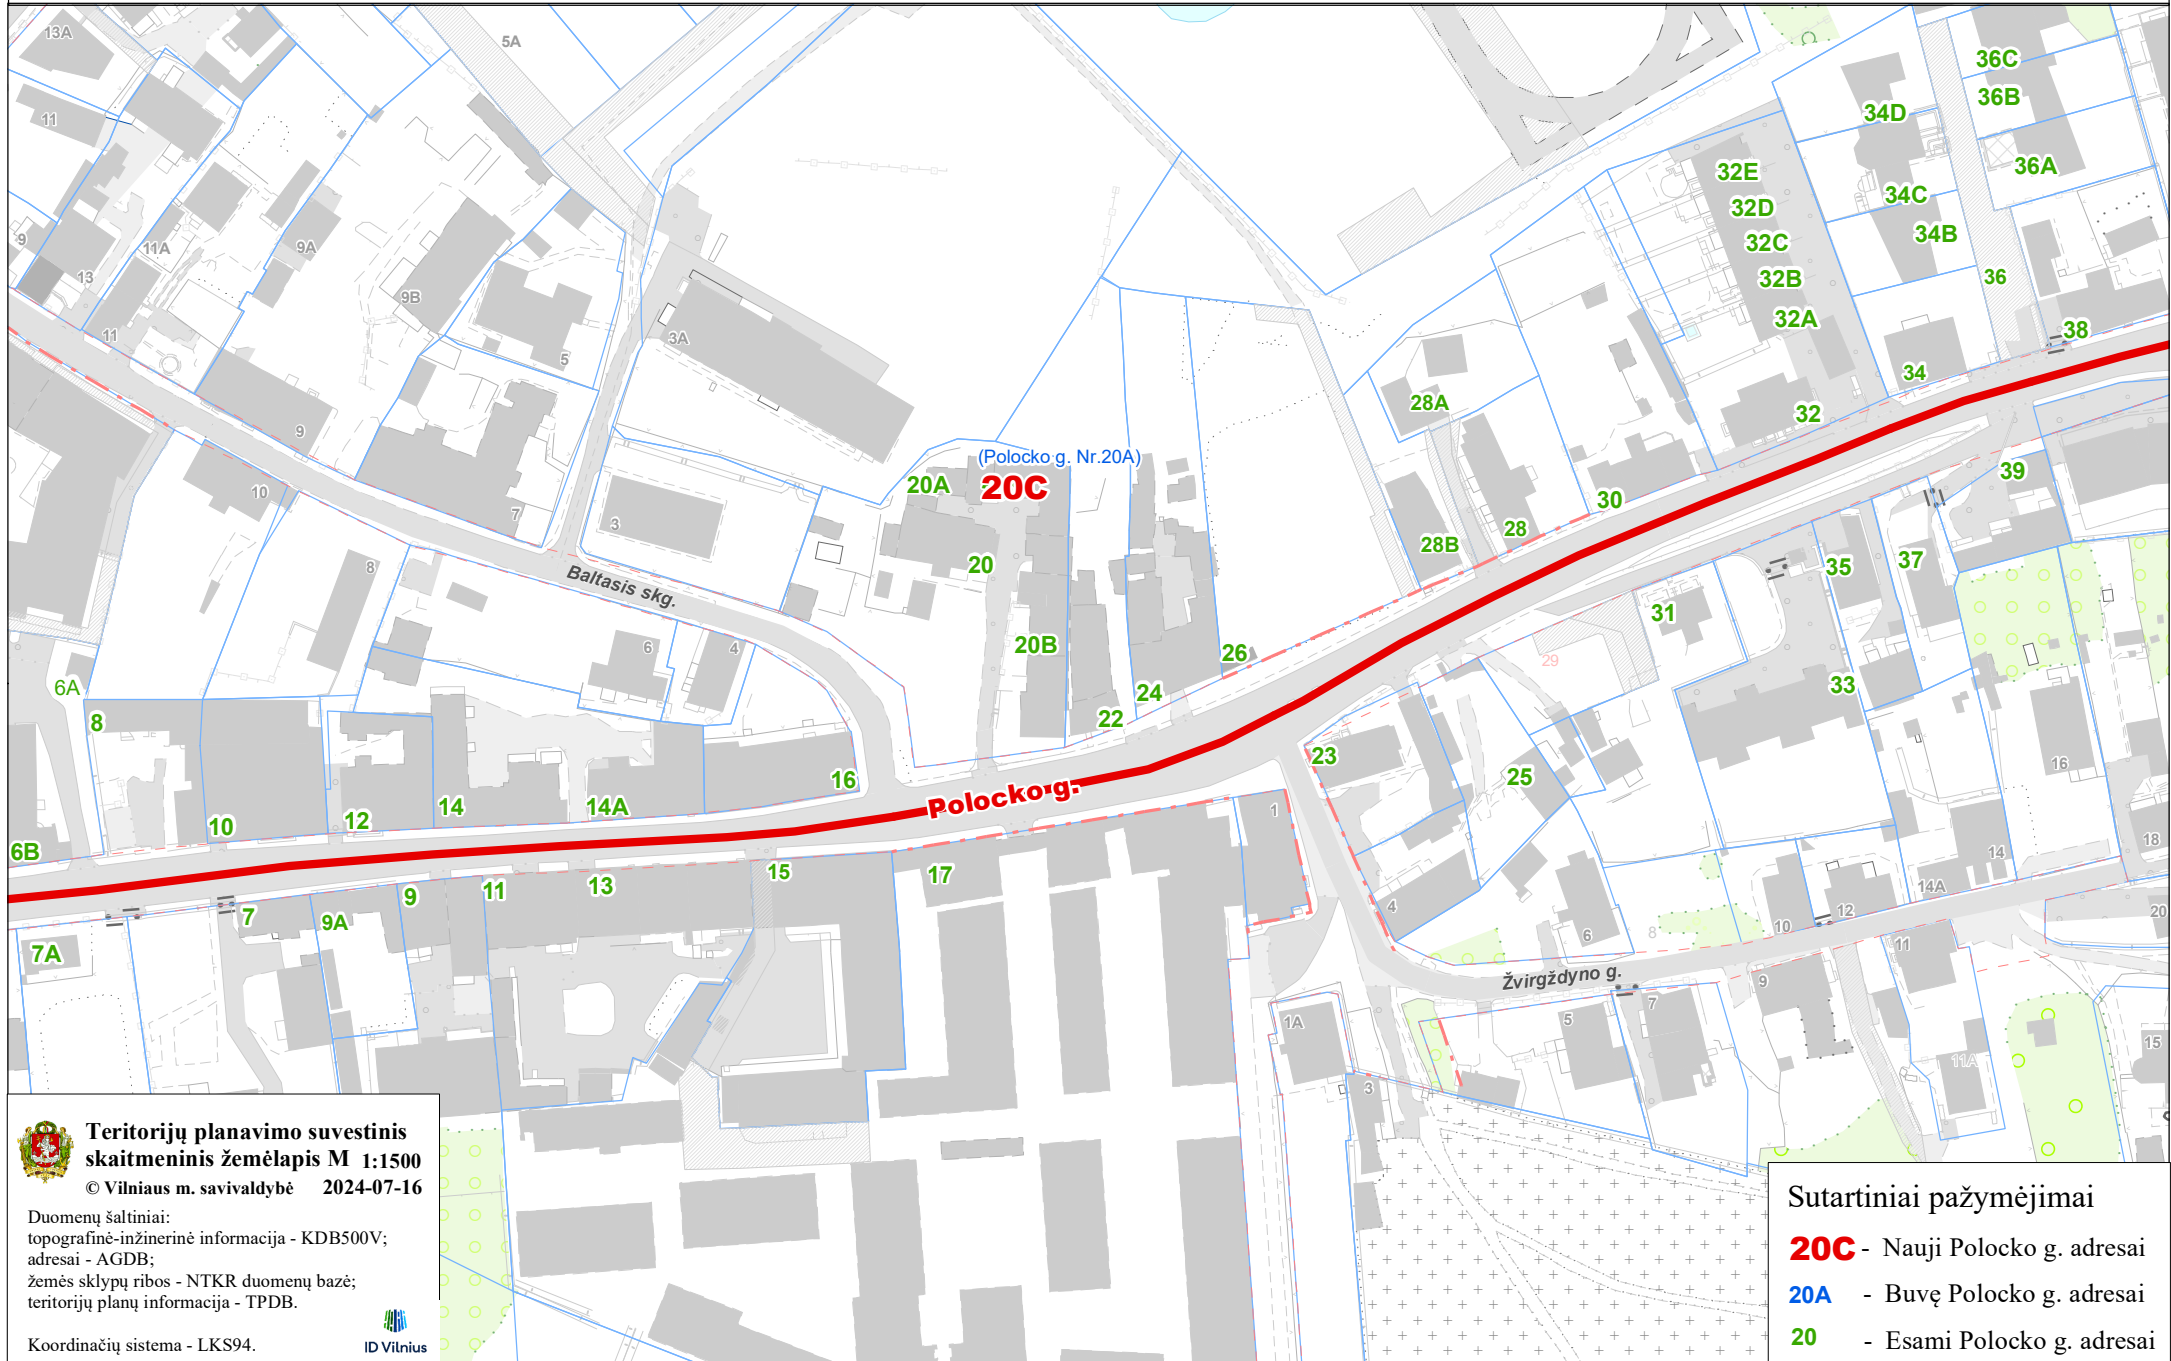

VILNIAUS MIESTO SAVIVALDYBĖS SENAMIESČIO SENIŪNIJOS
Polocko g. Nr. 20A
ADRESŲ NUMERIŲ KEITIMO/SUTEIKIMO PLANAS

**Teritorijų planavimo suvestinis
skaitmeninis žemėlapis M 1:1500**

© Vilniaus m. savivaldybė 2024-07-16

Duomenų šaltiniai:
topografinė-inžinerinė informacija - KDB500V;
adresai - AGDB;
žemės sklypų ribos - NTKR duomenų bazė;
teritorijų planų informacija - TPDB.

Koordinatų sistema - LKS94.

Sutartiniai pažymėjimai

20C - Nauji Polocko g. adresai

20A - Buvę Polocko g. adresai

20 - Esami Polocko g. adresai