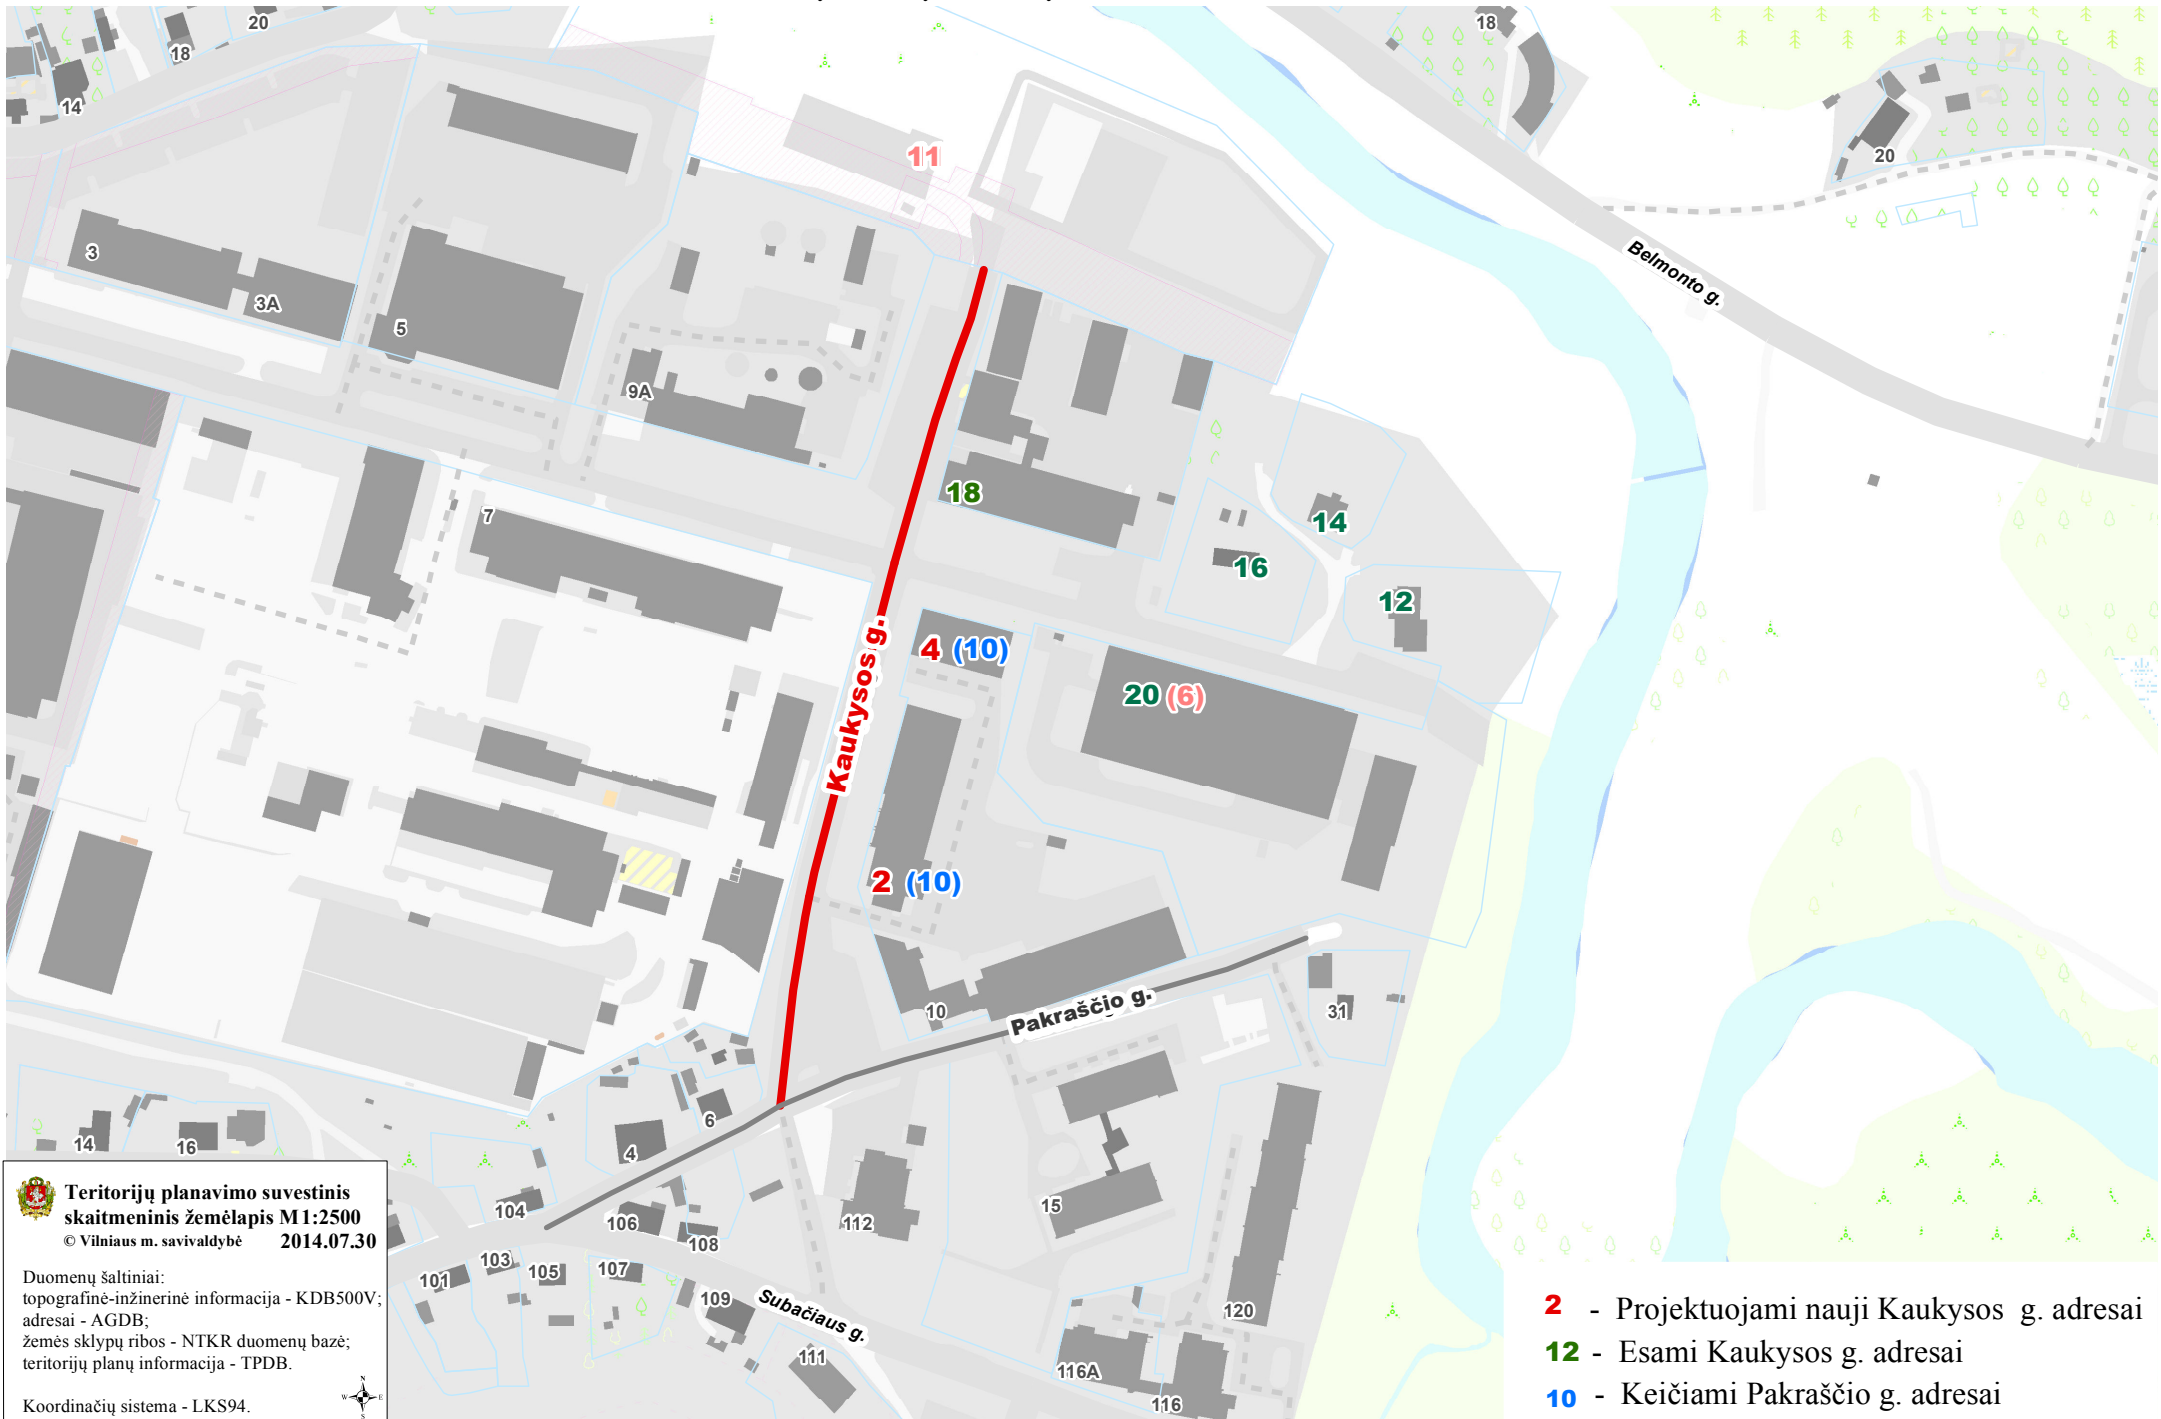

VILNIAUS MIESTO SAVIVALDYBĖS RASŲ SENIŪNIJOS
KAUKYSOS G.
NAUJŲ ADRESŲ NUMERIŲ SUTEIKIMO PLANAS

Teritorijų planavimo suvestinis
skaitmeninis žemėlapis M1:2500

© Vilniaus m. savivaldybė 2014.07.30

Duomenų šaltiniai:
topografinė-inžinerinė informacija - KDB500V;
adresai - AGDB;
žemės sklypų ribos - NTKR duomenų bazė;
teritorijų planų informacija - TPDB.

Koordinacių sistema - LKS94.

- 2** - Projektuojami nauji Kaukysos g. adresai
- 12** - Esami Kaukysos g. adresai
- 10** - Keičiami Pakraščio g. adresai