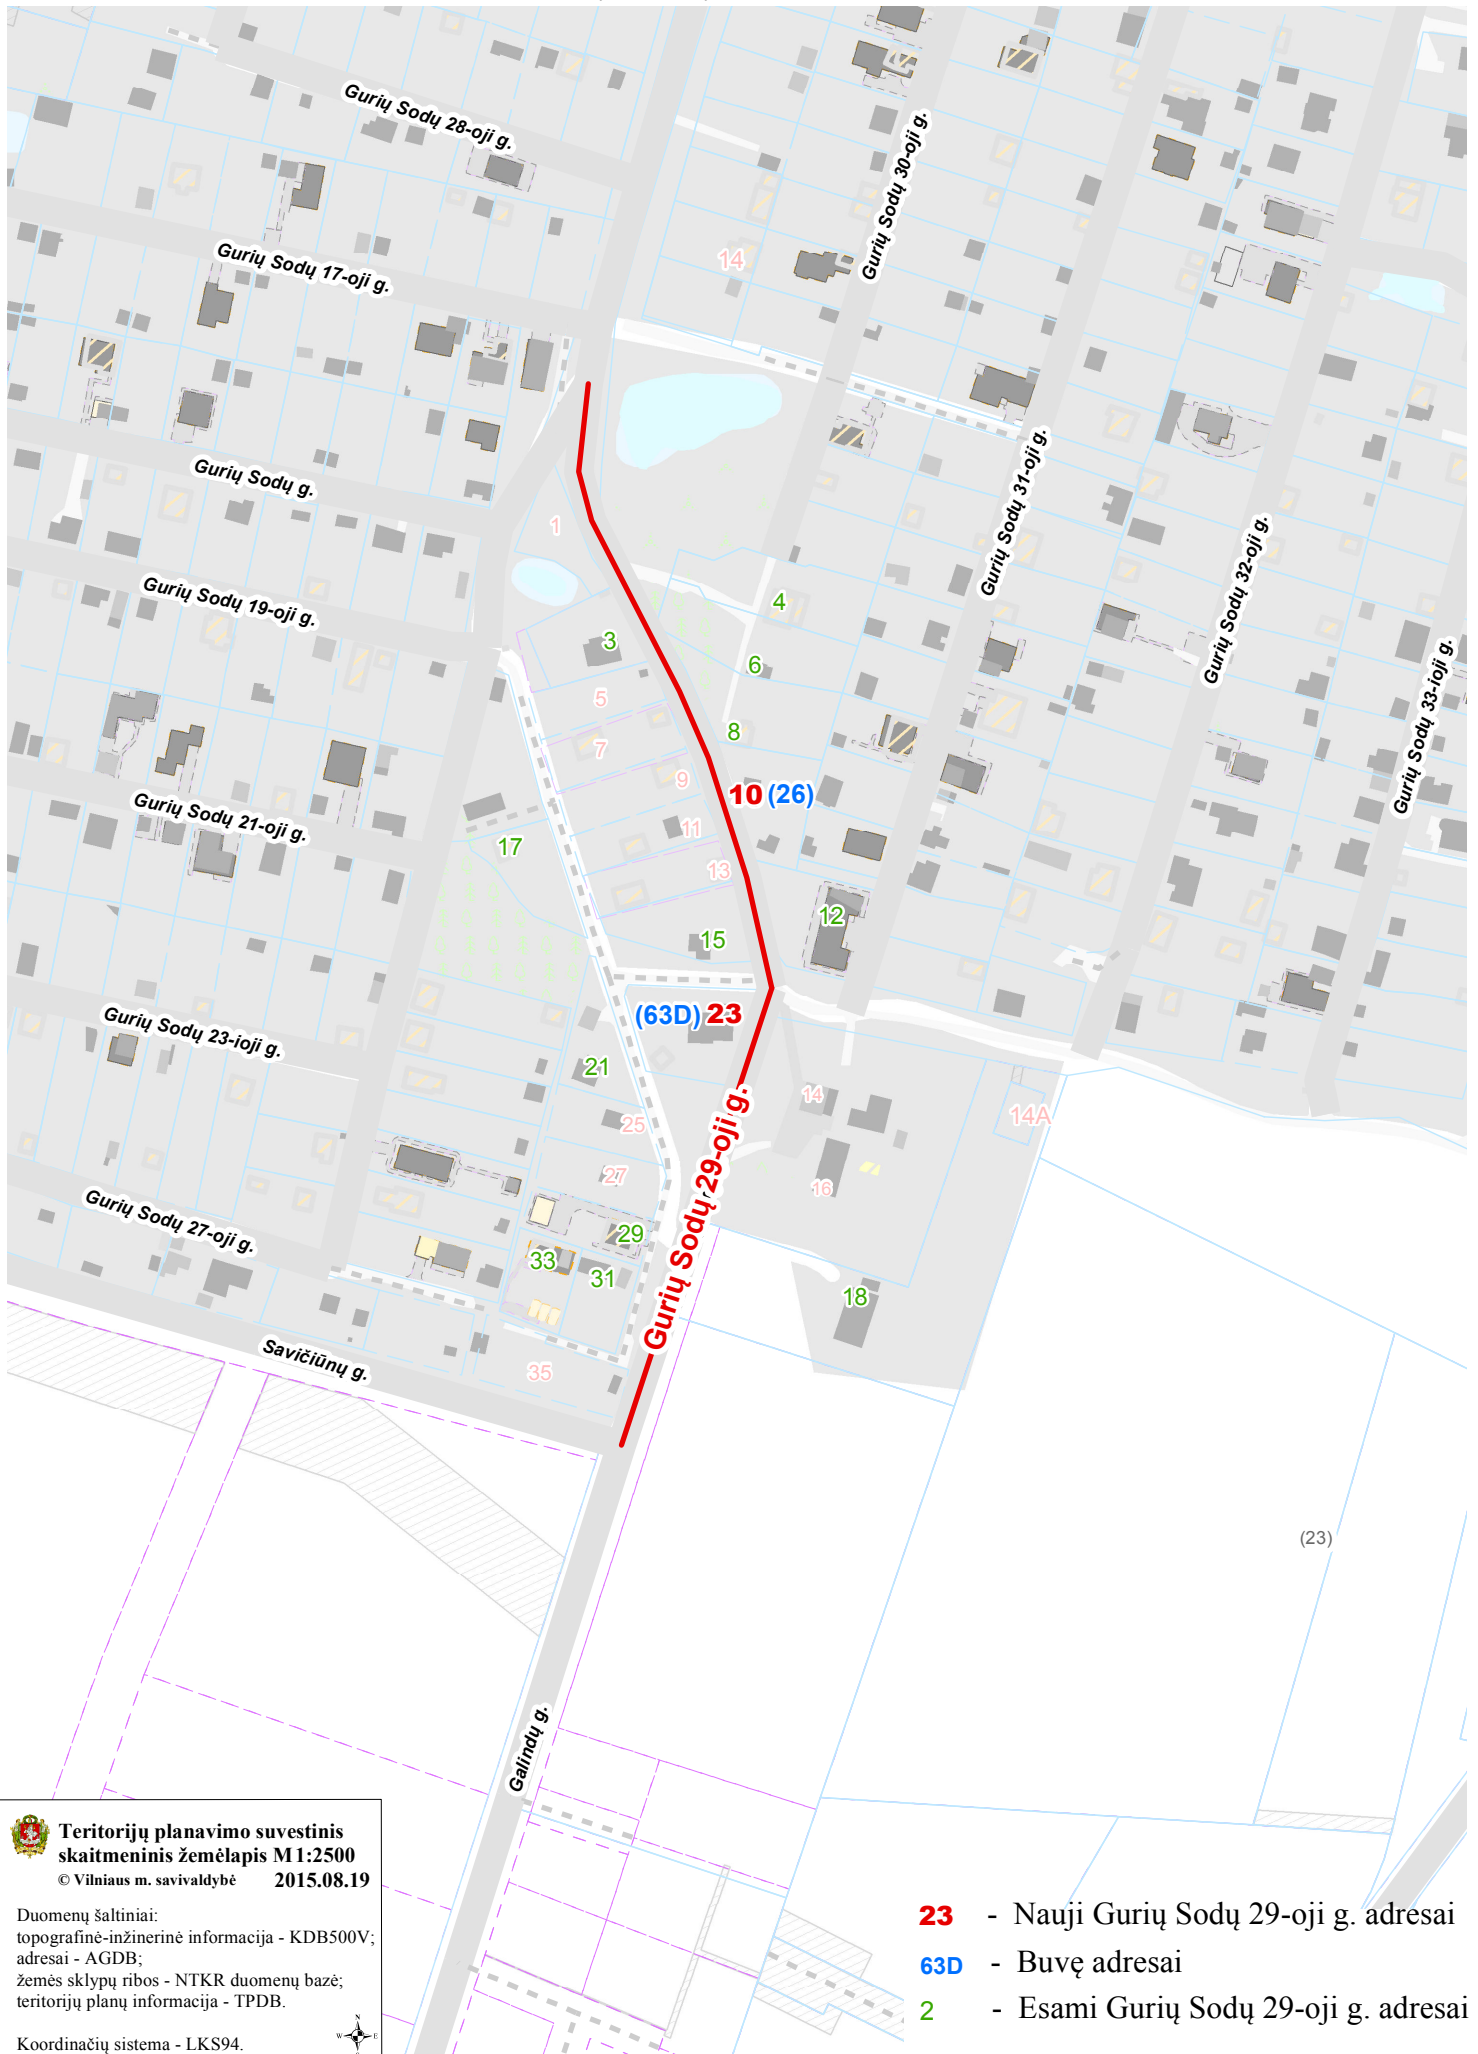

VILNIAUS MIESTO SAVIVALDYBĖS N. VILNIO SENIŪNIJOS
Juodasis kel. Nr. 63D, Gurių Sodų 29-oji g. Nr. 26
ADRESŲ NUMERIŲ KEITIMO PLANAS

**Teritorijų planavimo suvestinis
skaitmeninis žemėlapis M1:2500**
© Vilniaus m. savivaldybė 2015.08.19

Duomenų šaltiniai:
topografinė-inžinerinė informacija - KDB500V;
adresai - AGDB;
žemės sklypų ribos - NTKR duomenų bazė;
teritorijų planų informacija - TPDB.

Koordinacių sistema - LKS94.