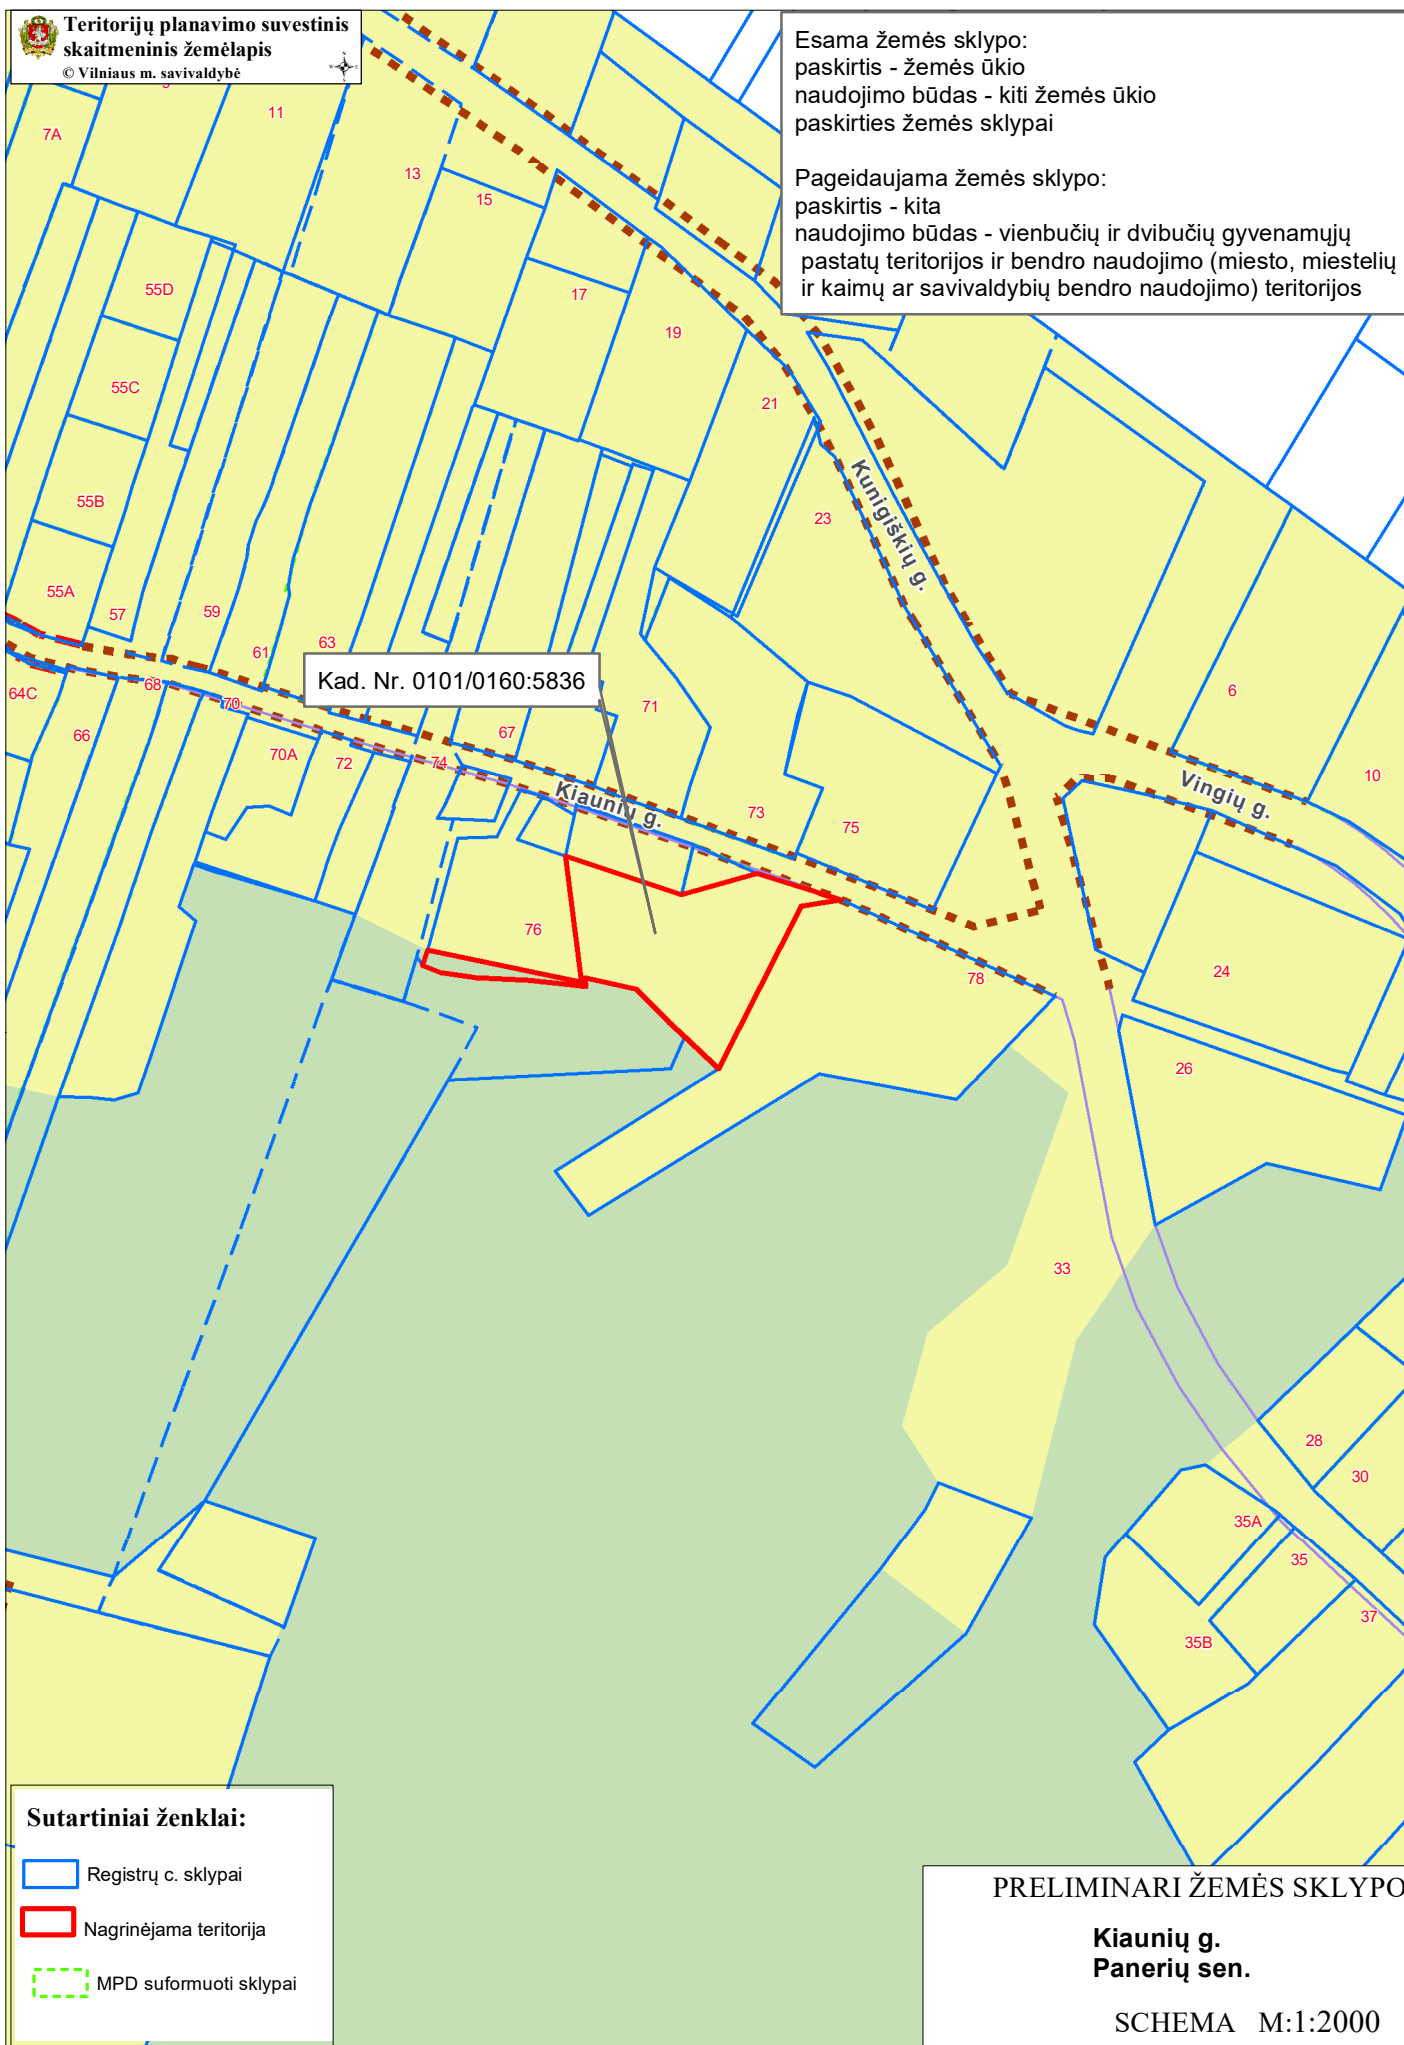

Esama žemės sklypo:  
paskirtis - žemės ūkio  
naudojimo būdas - kiti žemės ūkio  
paskirties žemės sklypai

Pageidaujama žemės sklypo:  
paskirtis - kita  
naudojimo būdas - vienbučių ir dvibučių gyvenamųjų  
pastatų teritorijos ir bendro naudojimo (miesto, miestelių  
ir kaimų ar savivaldybių bendro naudojimo) teritorijos

**Sutartiniai ženklai:**

-  Registru c. sklypai
-  Nagrinėjama teritorija
-  MPD suformuoti sklypai

PRELIMINARI ŽEMĖS SKLYPO

**Kiaunių g.  
Panerių sen.**

SCHEMA M:1:2000