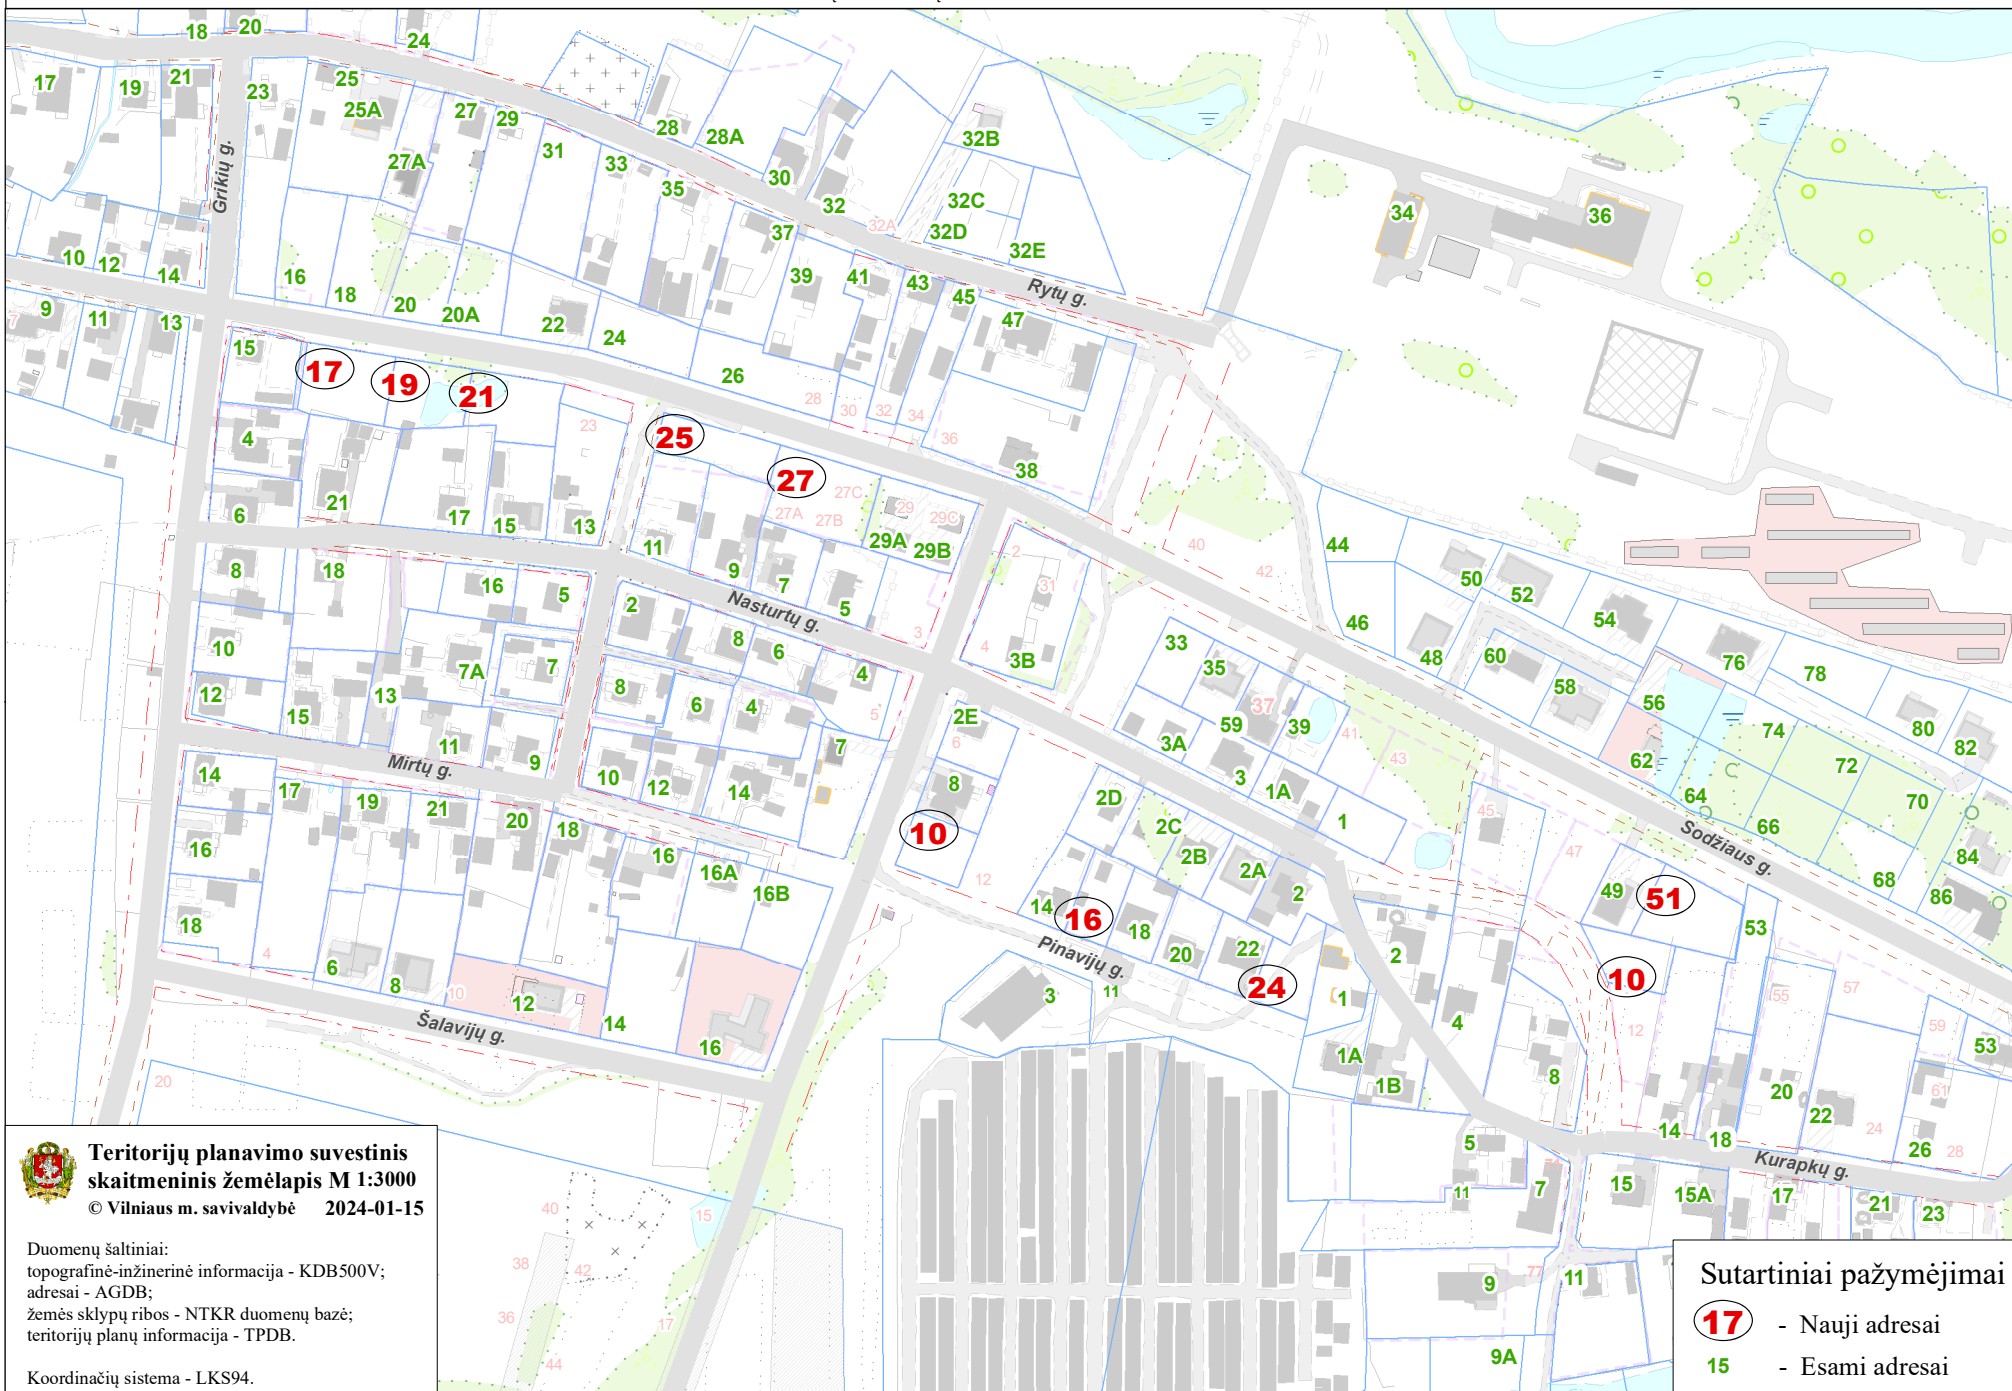

VILNIAUS MIESTO SAVIVALDYBĖS N.VILNIO SENIŪNIJOS
ADRESŲ NUMERIŲ KEITIMO/SUTEIKIMO PLANAS

Teritorijų planavimo suvestinis skaitmeninis žemėlapis M 1:3000
© Vilniaus m. savivaldybė 2024-01-15

Duomenų šaltiniai:
topografinė-inžinerinė informacija - KDB500V;
adresai - AGDB;
žemės sklypų ribos - NTKR duomenų bazė;
teritorijų planų informacija - TPDB.

Koordinatų sistema - LKS94.

Sutartiniai pažymėjimai

- 17** - Nauji adresai
- 15** - Esami adresai