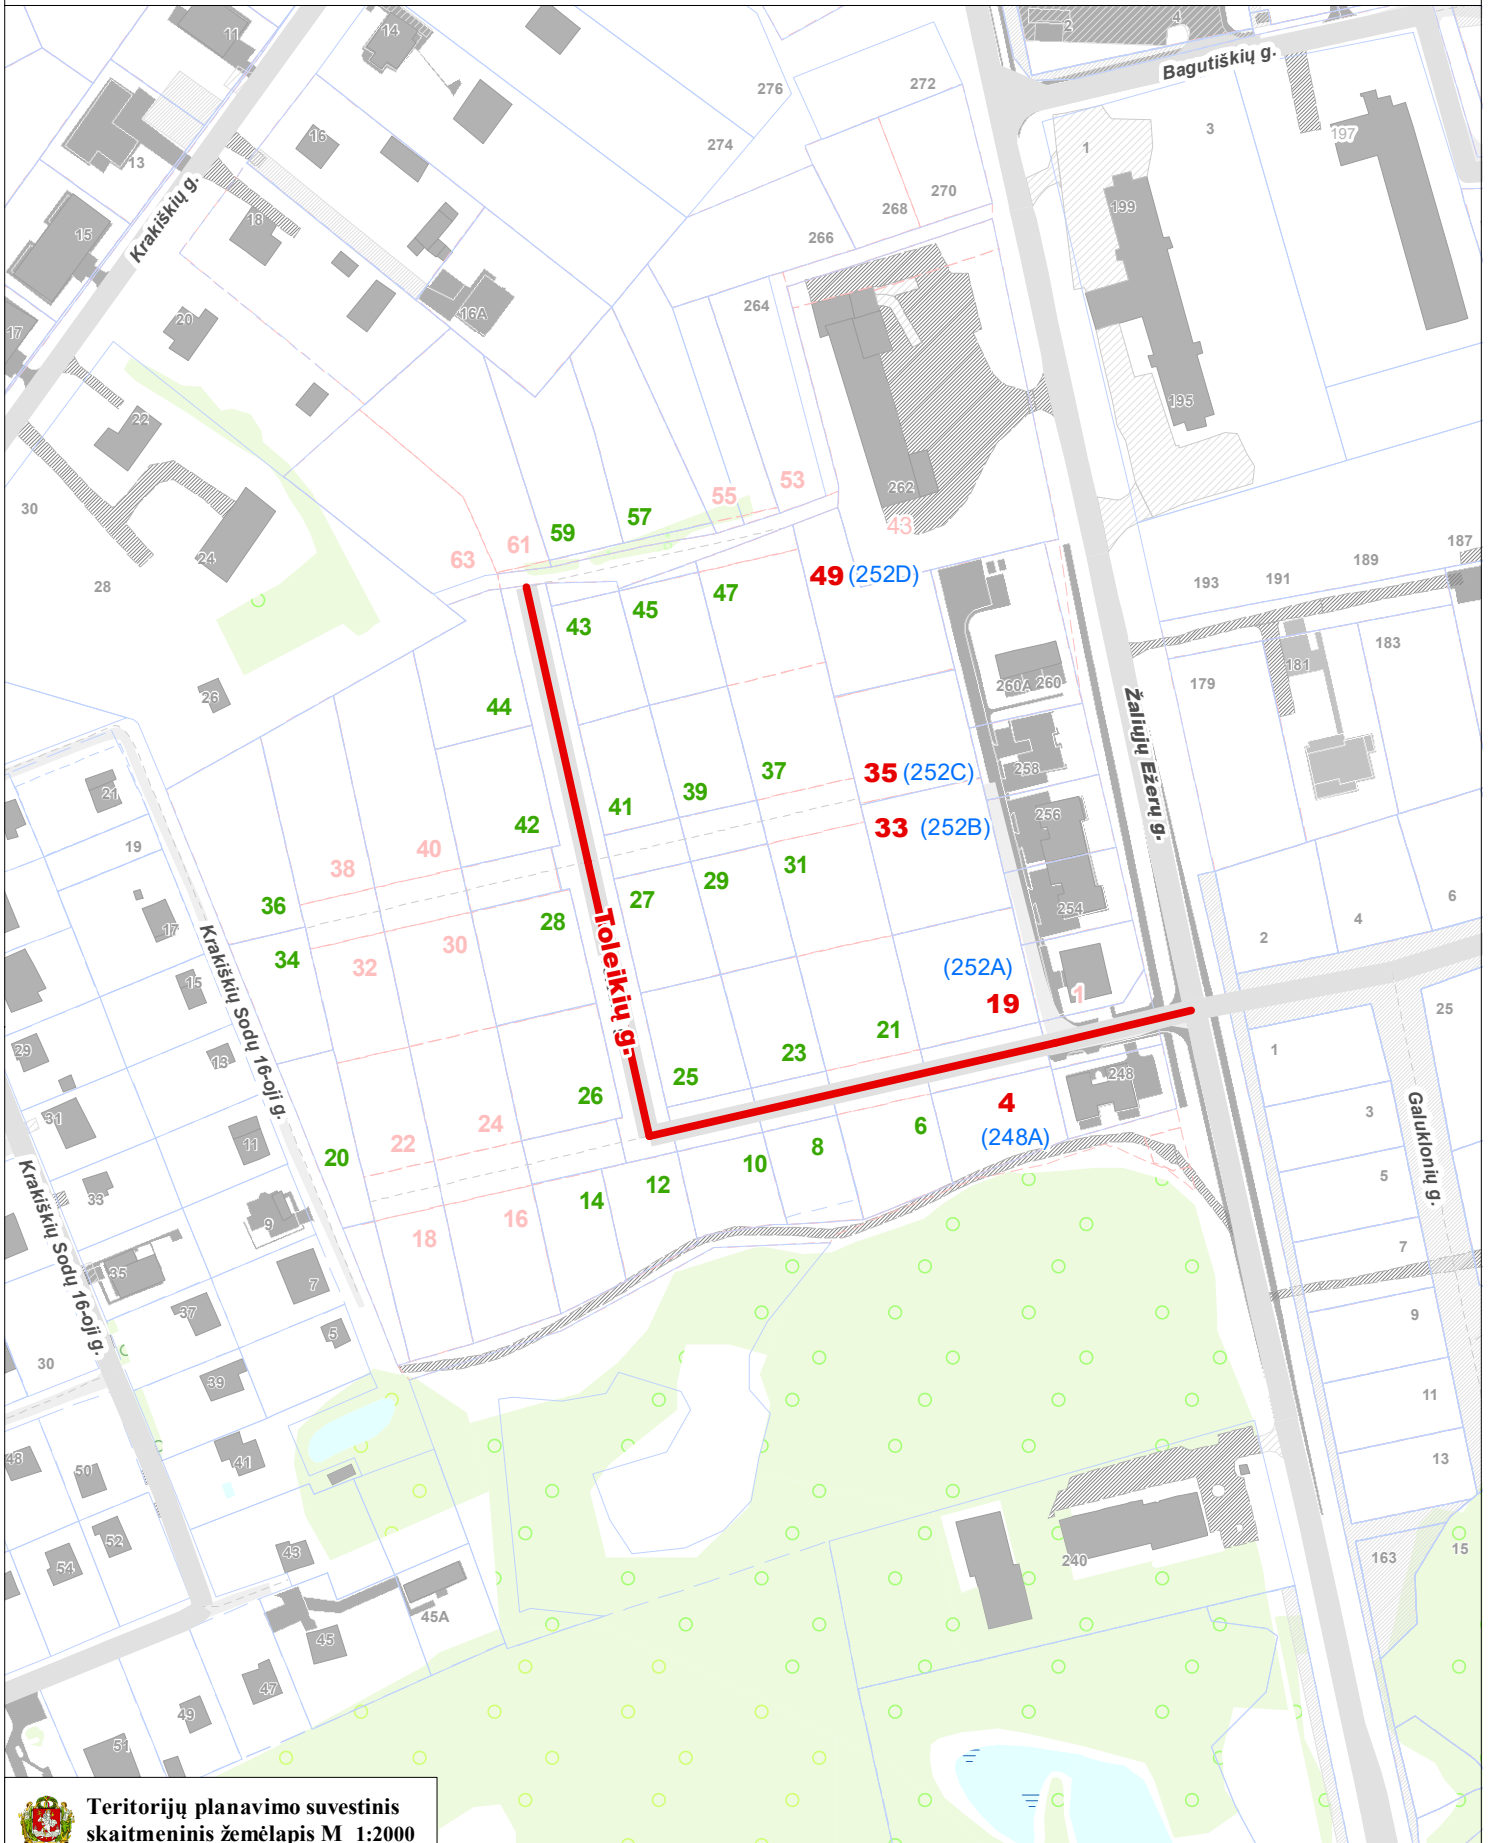

VILNIAUS MIESTO SAVIVALDYBĖS VERKIŲ SENIŪNIJOS
Žaliųjų Ežerų g.
ADRESŲ NUMERIŲ KEITIMO/SUTEKIMO PLANAS

**Teritorijų planavimo suvestinis
skaitmeninis žemėlapis M 1:2000**
© Vilniaus m. savivaldybė 2019.01.25

Duomenų šaltiniai:
topografinė-inžinerinė informacija - KDB500V;
adresai - AGDB;
žemės sklypų ribos - NTKR duomenų bazė;
teritorijų planų informacija - TPDB.

Koordinacių sistema - LKS94.

Sutartiniai pažymėjimai

- 4** - Nauji Toleikių g. adresai
- 248A** - Buvę Žaliųjų Ežerų g. adresai
- 6** - Esami Toleikių g. adresai