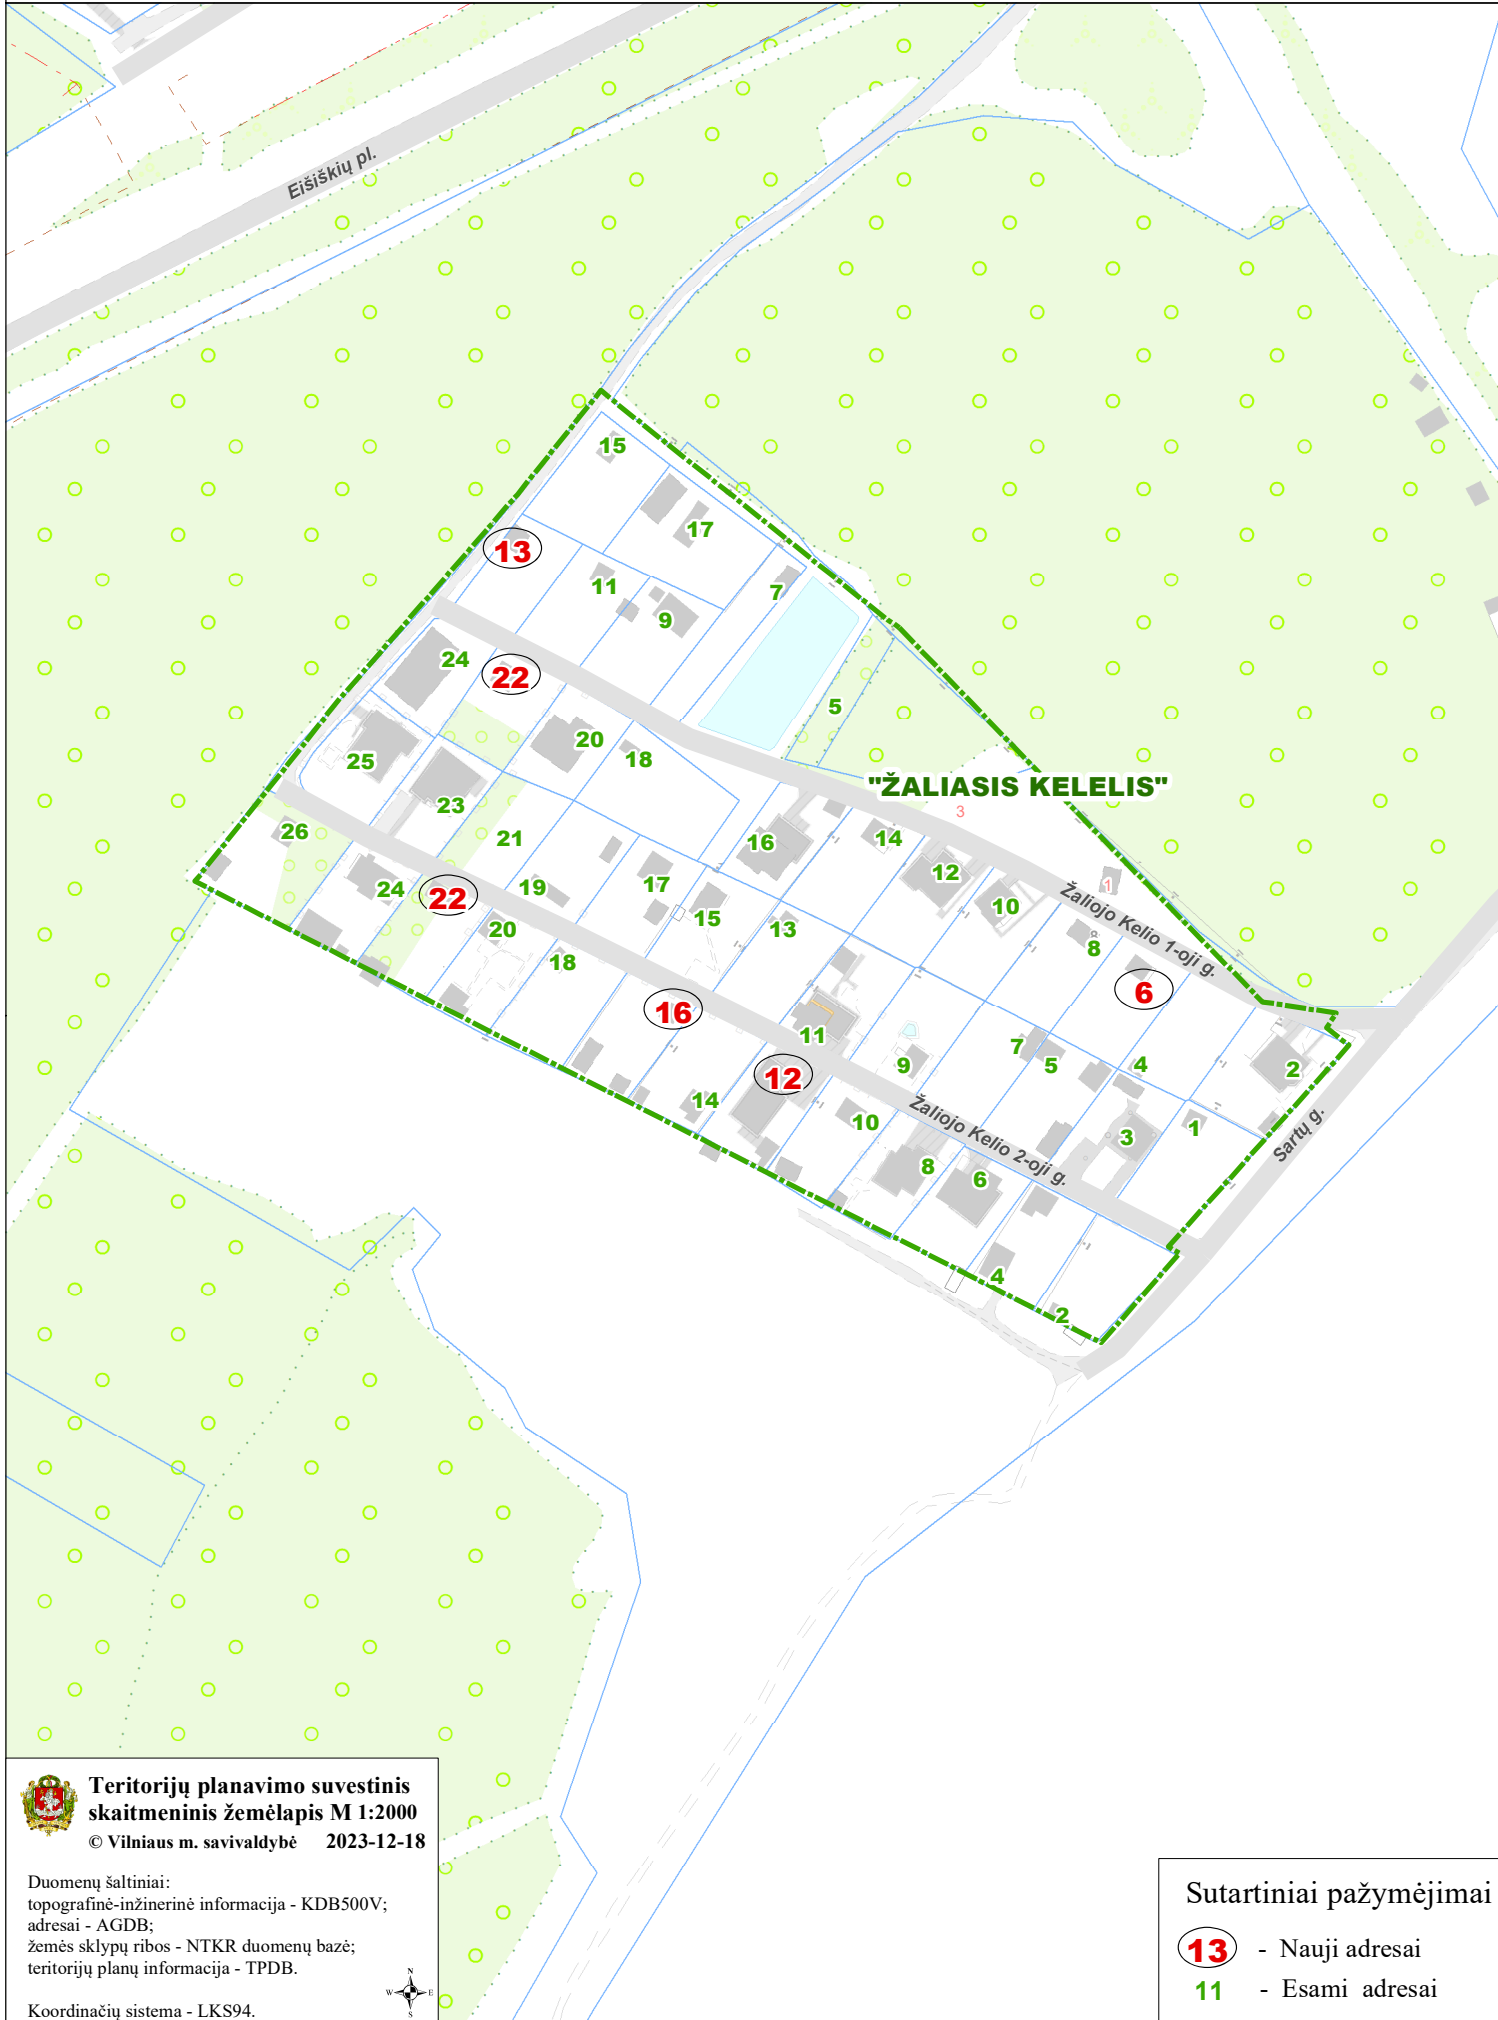

VILNIAUS MIESTO SAVIVALDYBĖS NAUJININKŲ SENIŪNIJOS
S/B "ŽALIASIS KELELEIS"
ADRESŲ NUMERIŲ KEITIMO/SUTEIKIMO PLANAS

Teritorijų planavimo suvestinis
skaitmeninis žemėlapis M 1:2000
© Vilniaus m. savivaldybė 2023-12-18

Duomenų šaltiniai:
topografinė-inžinerinė informacija - KDB500V;
adresai - AGDB;
žemės sklypų ribos - NTKR duomenų bazė;
teritorijų planų informacija - TPDB.

Koordinacių sistema - LKS94.

Sutartiniai pažymėjimai

- 13** - Nauji adresai
- 11** - Esami adresai