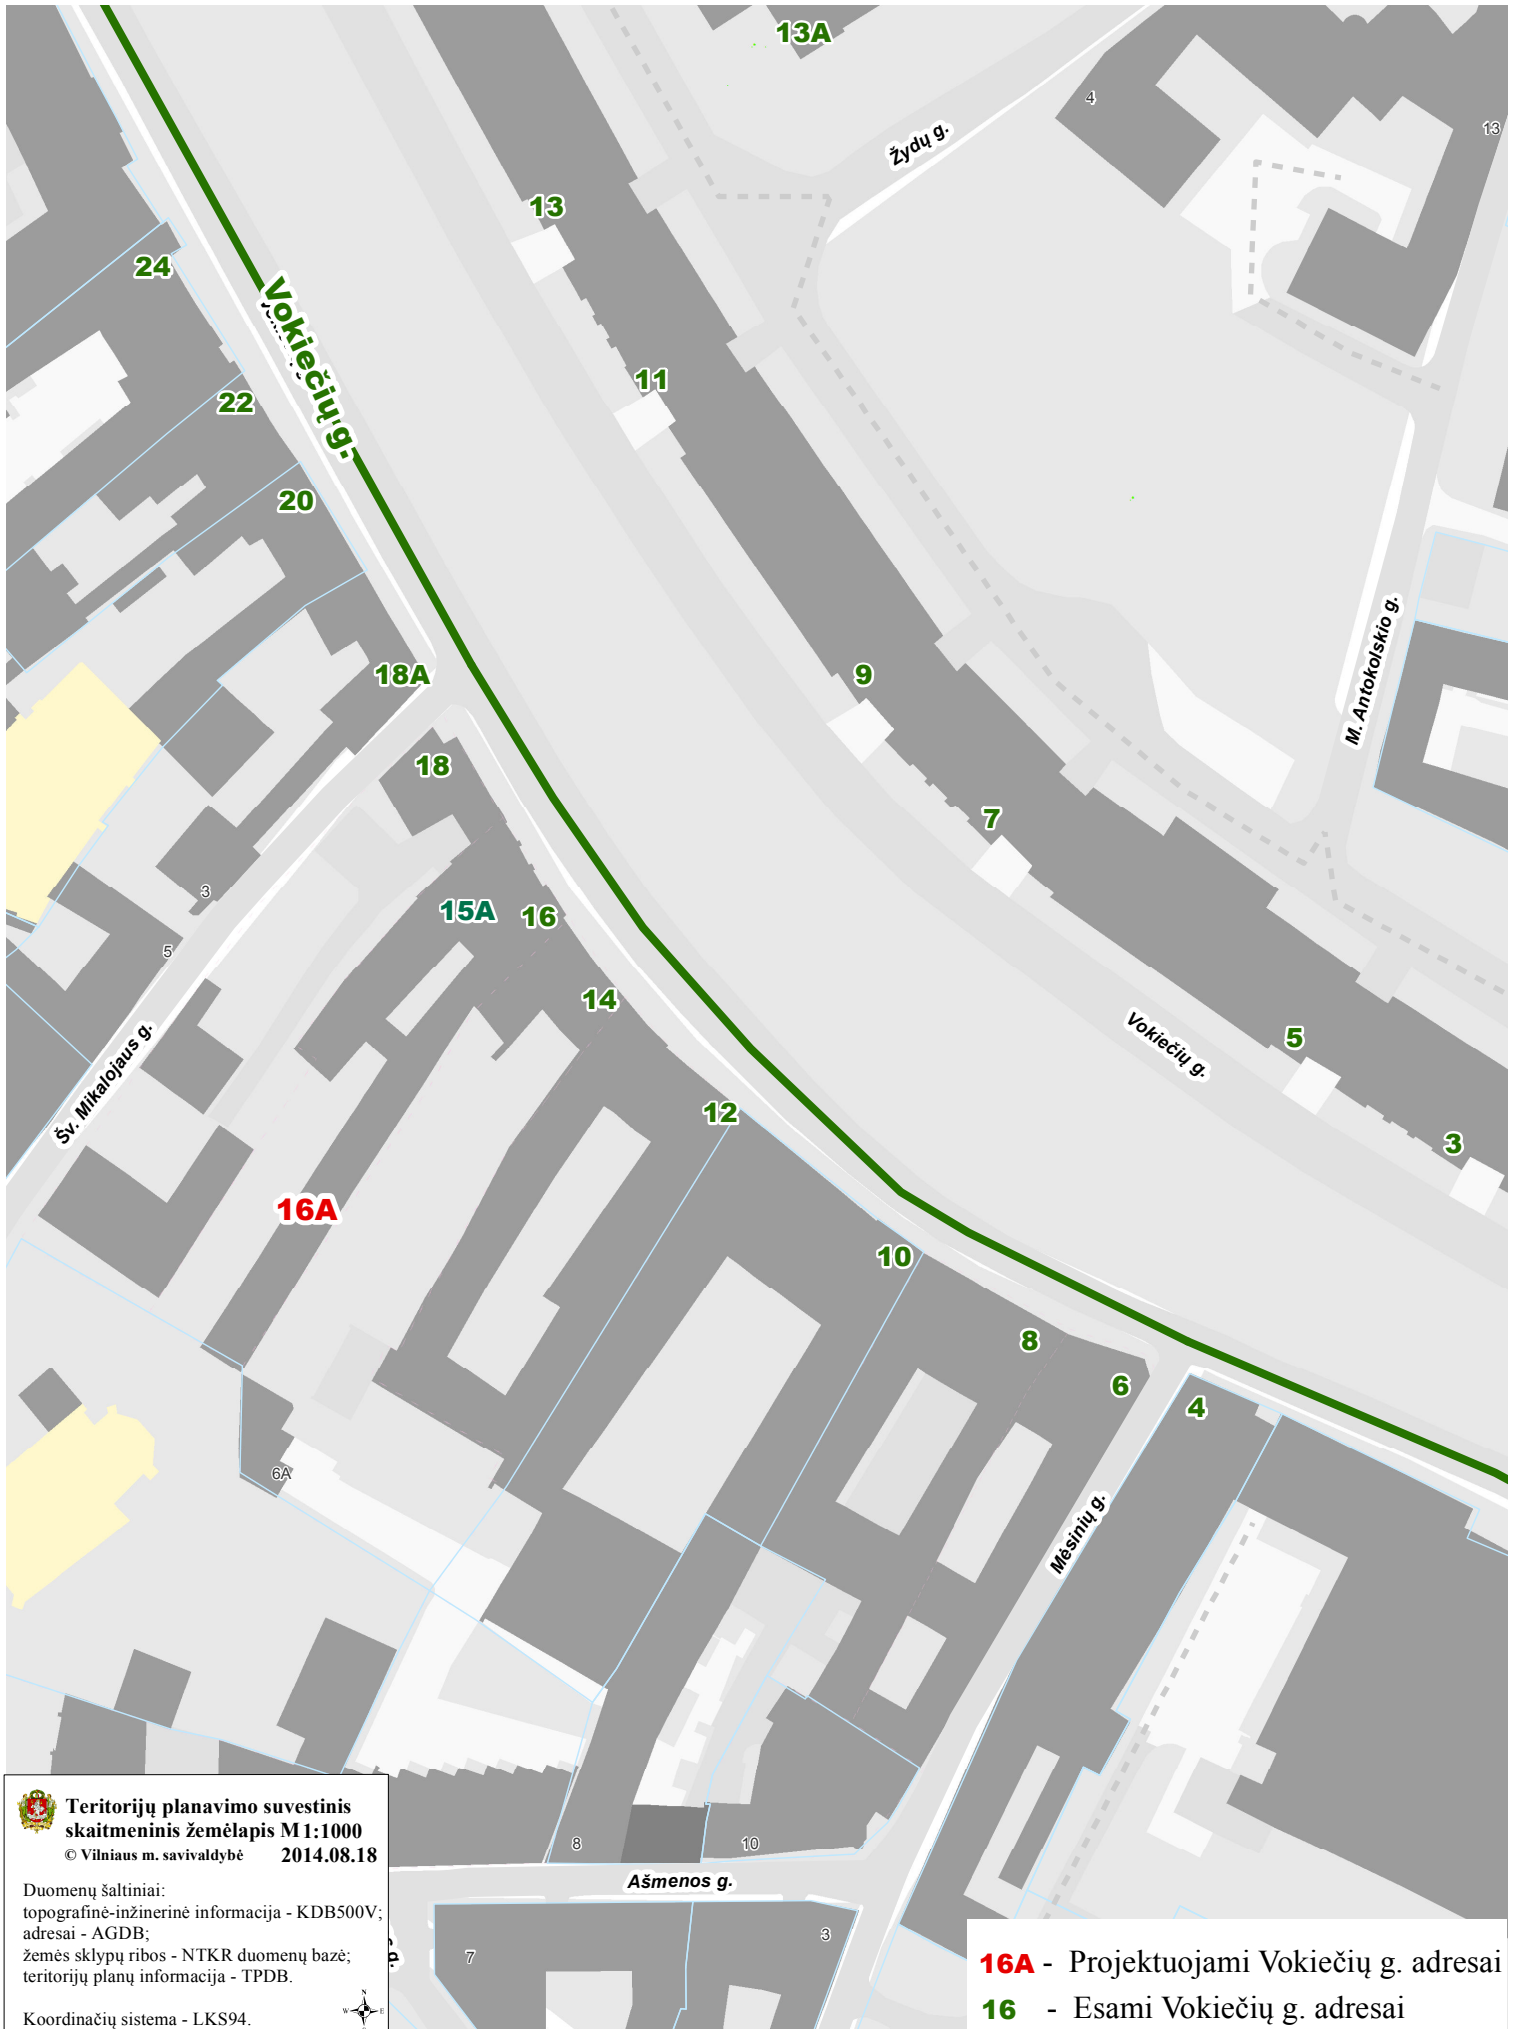

VILNIAUS MIESTO SAVIVALDYBĖS SENAMIESČIO SENIŪNIJOS
VOKIEČIŲ G.
NAUJŲ ADRESŲ NUMERIŲ SUTEIKIMO PLANAS

Teritorijų planavimo suvestinis
skaitmeninis žemėlapis M 1:1000
© Vilniaus m. savivaldybė 2014.08.18

Duomenų šaltiniai:
topografinė-inžinerinė informacija - KDB500V;
adresai - AGDB;
žemės sklypų ribos - NTKR duomenų bazė;
teritorijų planų informacija - TPDB.

Koordinacių sistema - LKS94.

16A - Projektuojami Vokiečių g. adresai
16 - Esami Vokiečių g. adresai