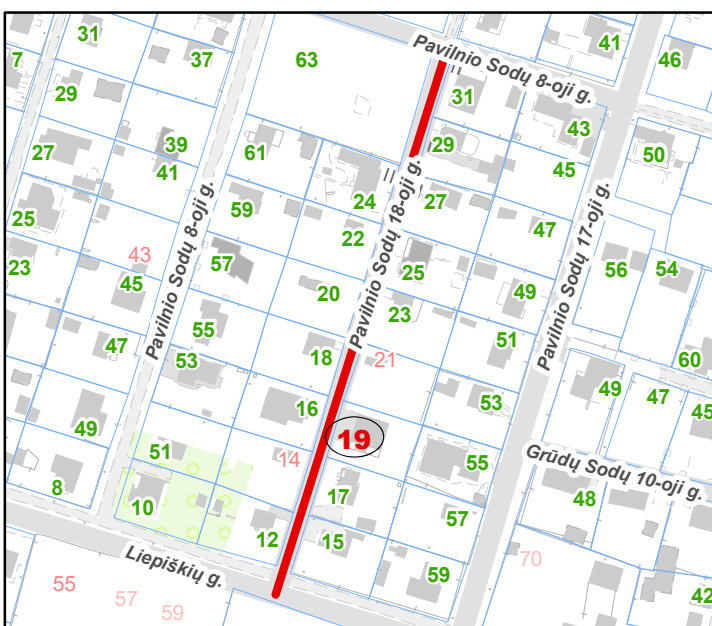

VILNIAUS MIESTO SAVIVALDYBĖS N. VILNIOS SENIŪNIJOS
ADRESŲ NUMERIŲ SUTEIKIMO PLANAS

Gurių Sodų 17-oji g. Nr. 48

Gurių Sodų 11-oji g. Nr. 25

Juodasis kel. Nr. 45B

Palydovo g. Nr. 95

Pavilnio Sodų 18-oji g. Nr. 19

Pavilnio Sodų 4-oji g. Nr. 35

Uosių Sodų 15-oji g. Nr. 3

Uosių Sodų 22-oji g. Nr. 6

Uosių Sodų 7-oji g. Nr. 17

Zofijos Gulevič g. Nr. 5

Teritorijų planavimo suvestinis skaitmeninis žemėlapis M 1:2000
© Vilniaus m. savivaldybė 2023-08-05