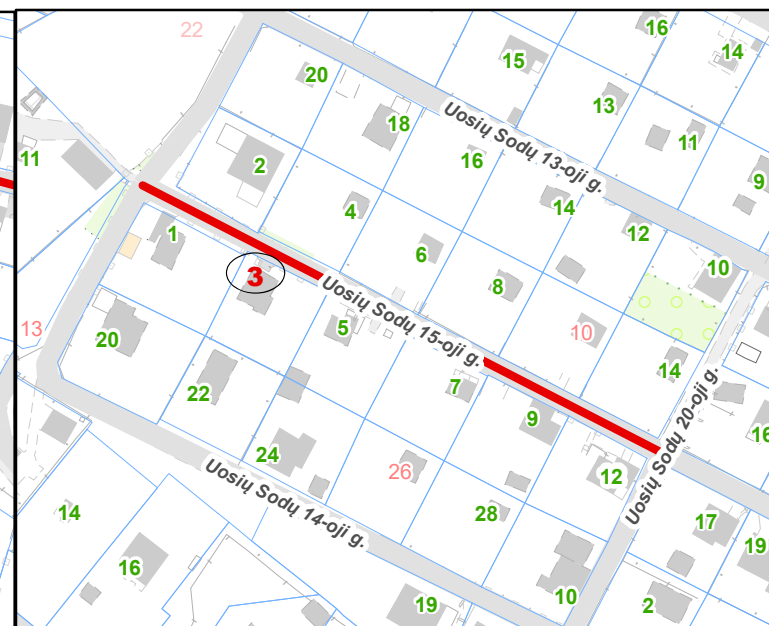

VILNIAUS MIESTO SAVIVALDYBĖS N. VILNIOS SENIŪNIJOS
ADRESŲ NUMERIŲ SUTEIKIMO PLANAS

Gurių Sodų 17-oji g. Nr. 48

Gurių Sodų 11-oji g. Nr. 25

Juodasis kel. Nr. 45B

Palydovo g. Nr. 95

Pavilnio Sodų 18-oji g. Nr. 19

Pavilnio Sodų 4-oji g. Nr. 35

Uosių Sodų 15-oji g. Nr. 3

Uosių Sodų 22-oji g. Nr. 6

Uosių Sodų 7-oji g. Nr. 17

Zofijos Gulevič g. Nr. 5

Teritorijų planavimo suvestinis skaitmeninis žemėlapis M 1:2000
© Vilniaus m. savivaldybė 2023-08-05