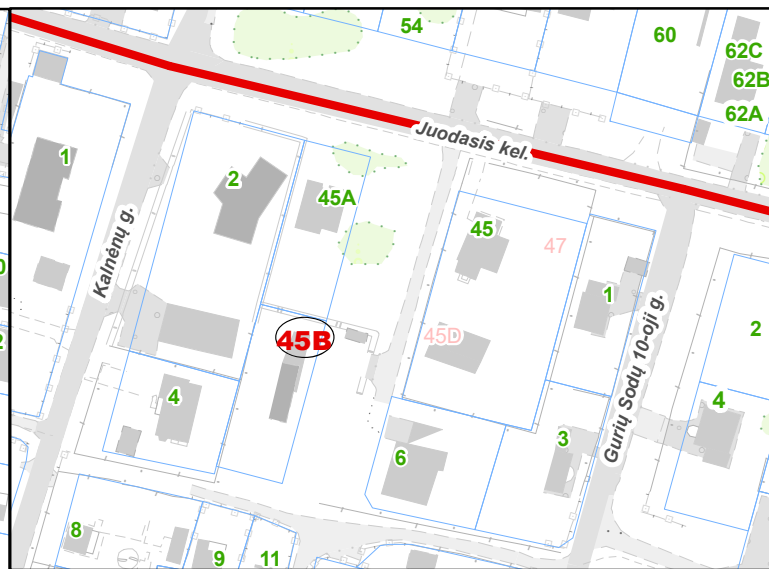

VILNIAUS MIESTO SAVIVALDYBĖS N. VILNIOS SENIŪNIJOS
ADRESŲ NUMERIŲ SUTEIKIMO PLANAS

Gurių Sodų 17-oji g. Nr. 48

Gurių Sodų 11-oji g. Nr. 25

Juodasis kel. Nr. 45B

Palydovo g. Nr. 95

Pavilnio Sodų 18-oji g. Nr. 19

Pavilnio Sodų 4-oji g. Nr. 35

Uosių Sodų 15-oji g. Nr. 3

Uosių Sodų 22-oji g. Nr. 6

Uosių Sodų 7-oji g. Nr. 17

Zofijos Gulevič g. Nr. 5

Teritorijų planavimo suvestinis skaitmeninis žemėlapis M 1:2000
© Vilniaus m. savivaldybė 2023-08-05