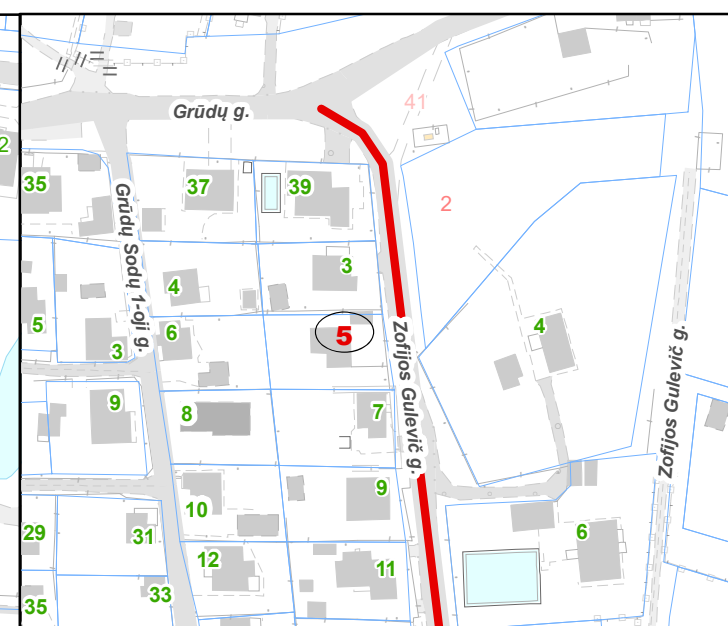

VILNIAUS MIESTO SAVIVALDYBĖS N. VILNIOS SENIŪNIJOS
ADRESŲ NUMERIŲ SUTEIKIMO PLANAS

Gurių Sodų 17-oji g. Nr. 48

Gurių Sodų 11-oji g. Nr. 25

Juodasis kel. Nr. 45B

Palydovo g. Nr. 95

Pavilnio Sodų 18-oji g. Nr. 19

Pavilnio Sodų 4-oji g. Nr. 35

Uosių Sodų 15-oji g. Nr. 3

Uosių Sodų 22-oji g. Nr. 6

Uosių Sodų 7-oji g. Nr. 17

Zofijos Gulevič g. Nr. 5

Teritorijų planavimo suvestinis skaitmeninis žemėlapis M 1:2000
© Vilniaus m. savivaldybė 2023-08-05