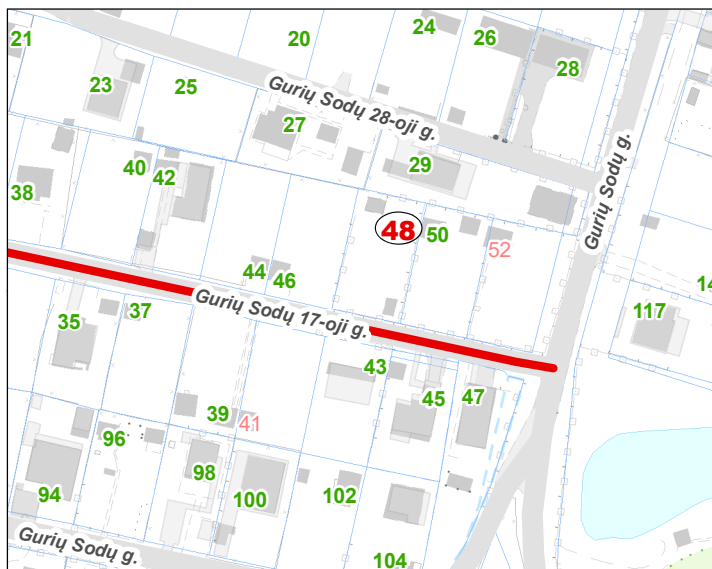

VILNIAUS MIESTO SAVIVALDYBĖS N. VILNIOS SENIŪNIJOS
ADRESŲ NUMERIŲ SUTEIKIMO PLANAS

Gurių Sodų 17-oji g. Nr. 48

Gurių Sodų 11-oji g. Nr. 25

Juodasis kel. Nr. 45B

Palydovo g. Nr. 95

Pavilnio Sodų 18-oji g. Nr. 19

Pavilnio Sodų 4-oji g. Nr. 35

Uosių Sodų 15-oji g. Nr. 3

Uosių Sodų 22-oji g. Nr. 6

Uosių Sodų 7-oji g. Nr. 17

Zofijos Gulevič g. Nr. 5

Teritorijų planavimo suvestinis skaitmeninis žemėlapis M 1:2000
© Vilniaus m. savivaldybė 2023-08-05