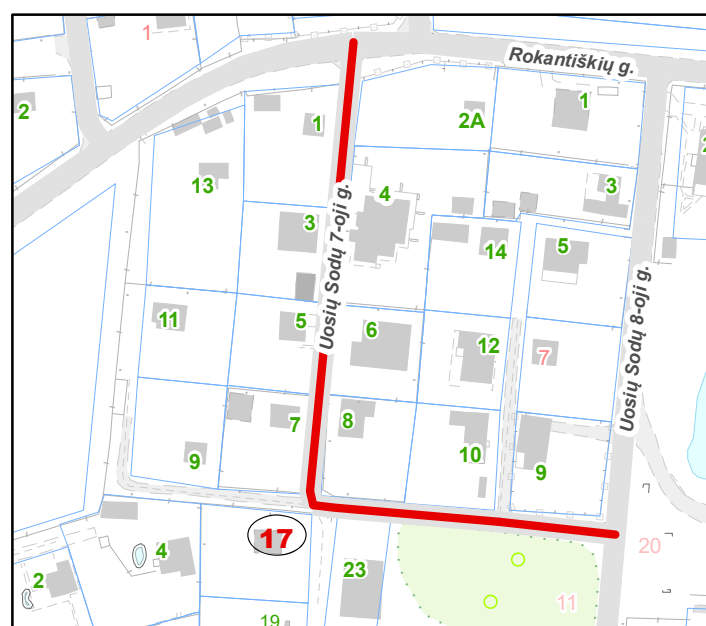

VILNIAUS MIESTO SAVIVALDYBĖS N. VILNIOS SENIŪNIJOS
ADRESŲ NUMERIŲ SUTEIKIMO PLANAS

Gurių Sodų 17-oji g. Nr. 48

Gurių Sodų 11-oji g. Nr. 25

Juodasis kel. Nr. 45B

Palydovo g. Nr. 95

Pavilnio Sodų 18-oji g. Nr. 19

Pavilnio Sodų 4-oji g. Nr. 35

Uosių Sodų 15-oji g. Nr. 3

Uosių Sodų 22-oji g. Nr. 6

Uosių Sodų 7-oji g. Nr. 17

Zofijos Gulevič g. Nr. 5

Teritorijų planavimo suvestinis skaitmeninis žemėlapis M 1:2000
© Vilniaus m. savivaldybė 2023-08-05