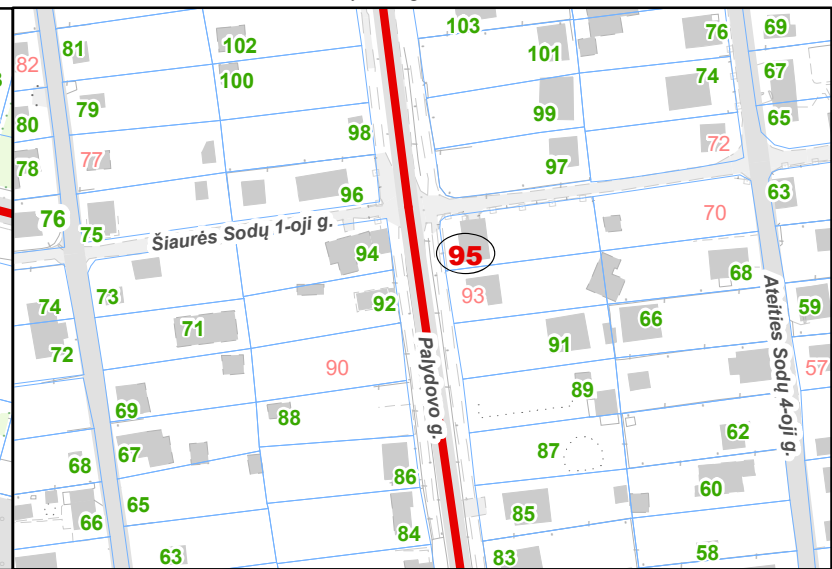

VILNIAUS MIESTO SAVIVALDYBĖS N. VILNIOS SENIŪNIJOS
ADRESŲ NUMERIŲ SUTEIKIMO PLANAS

Gurių Sodų 17-oji g. Nr. 48

Gurių Sodų 11-oji g. Nr. 25

Juodasis kel. Nr. 45B

Palydovo g. Nr. 95

Pavilnio Sodų 18-oji g. Nr. 19

Pavilnio Sodų 4-oji g. Nr. 35

Uosių Sodų 15-oji g. Nr. 3

Uosių Sodų 22-oji g. Nr. 6

Uosių Sodų 7-oji g. Nr. 17

Zofijos Gulevič g. Nr. 5

Teritorijų planavimo suvestinis skaitmeninis žemėlapis M 1:2000
© Vilniaus m. savivaldybė 2023-08-05