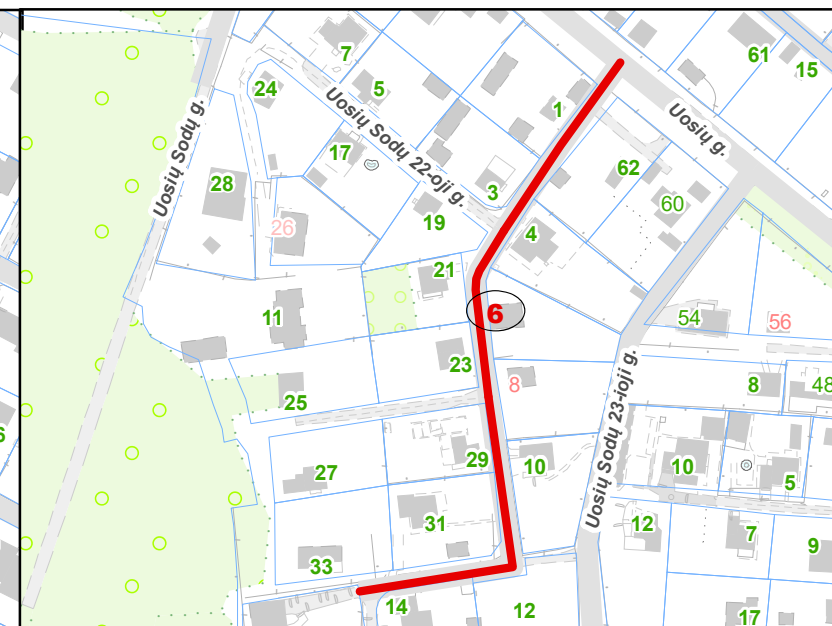

VILNIAUS MIESTO SAVIVALDYBĖS N. VILNIOS SENIŪNIJOS
ADRESŲ NUMERIŲ SUTEIKIMO PLANAS

Gurių Sodų 17-oji g. Nr. 48

Gurių Sodų 11-oji g. Nr. 25

Juodasis kel. Nr. 45B

Palydovo g. Nr. 95

Pavilnio Sodų 18-oji g. Nr. 19

Pavilnio Sodų 4-oji g. Nr. 35

Uosių Sodų 15-oji g. Nr. 3

Uosių Sodų 22-oji g. Nr. 6

Uosių Sodų 7-oji g. Nr. 17

Zofijos Gulevič g. Nr. 5

Teritorijų planavimo suvestinis skaitmeninis žemėlapis M 1:2000
© Vilniaus m. savivaldybė 2023-08-05