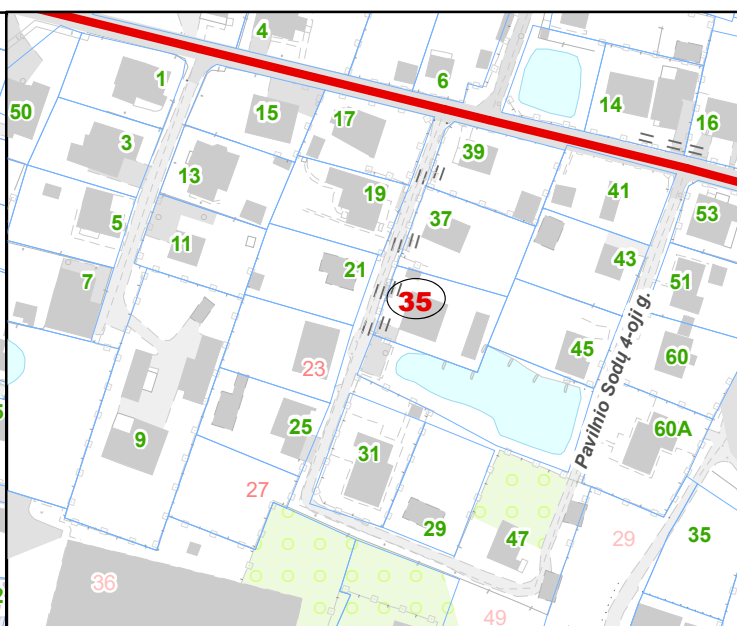

VILNIAUS MIESTO SAVIVALDYBĖS N. VILNIOS SENIŪNIJOS
ADRESŲ NUMERIŲ SUTEIKIMO PLANAS

Gurių Sodų 17-oji g. Nr. 48

Gurių Sodų 11-oji g. Nr. 25

Juodasis kel. Nr. 45B

Palydovo g. Nr. 95

Pavilnio Sodų 18-oji g. Nr. 19

Pavilnio Sodų 4-oji g. Nr. 35

Uosių Sodų 15-oji g. Nr. 3

Uosių Sodų 22-oji g. Nr. 6

Uosių Sodų 7-oji g. Nr. 17

Zofijos Gulevič g. Nr. 5

Teritorijų planavimo suvestinis skaitmeninis žemėlapis M 1:2000
© Vilniaus m. savivaldybė 2023-08-05