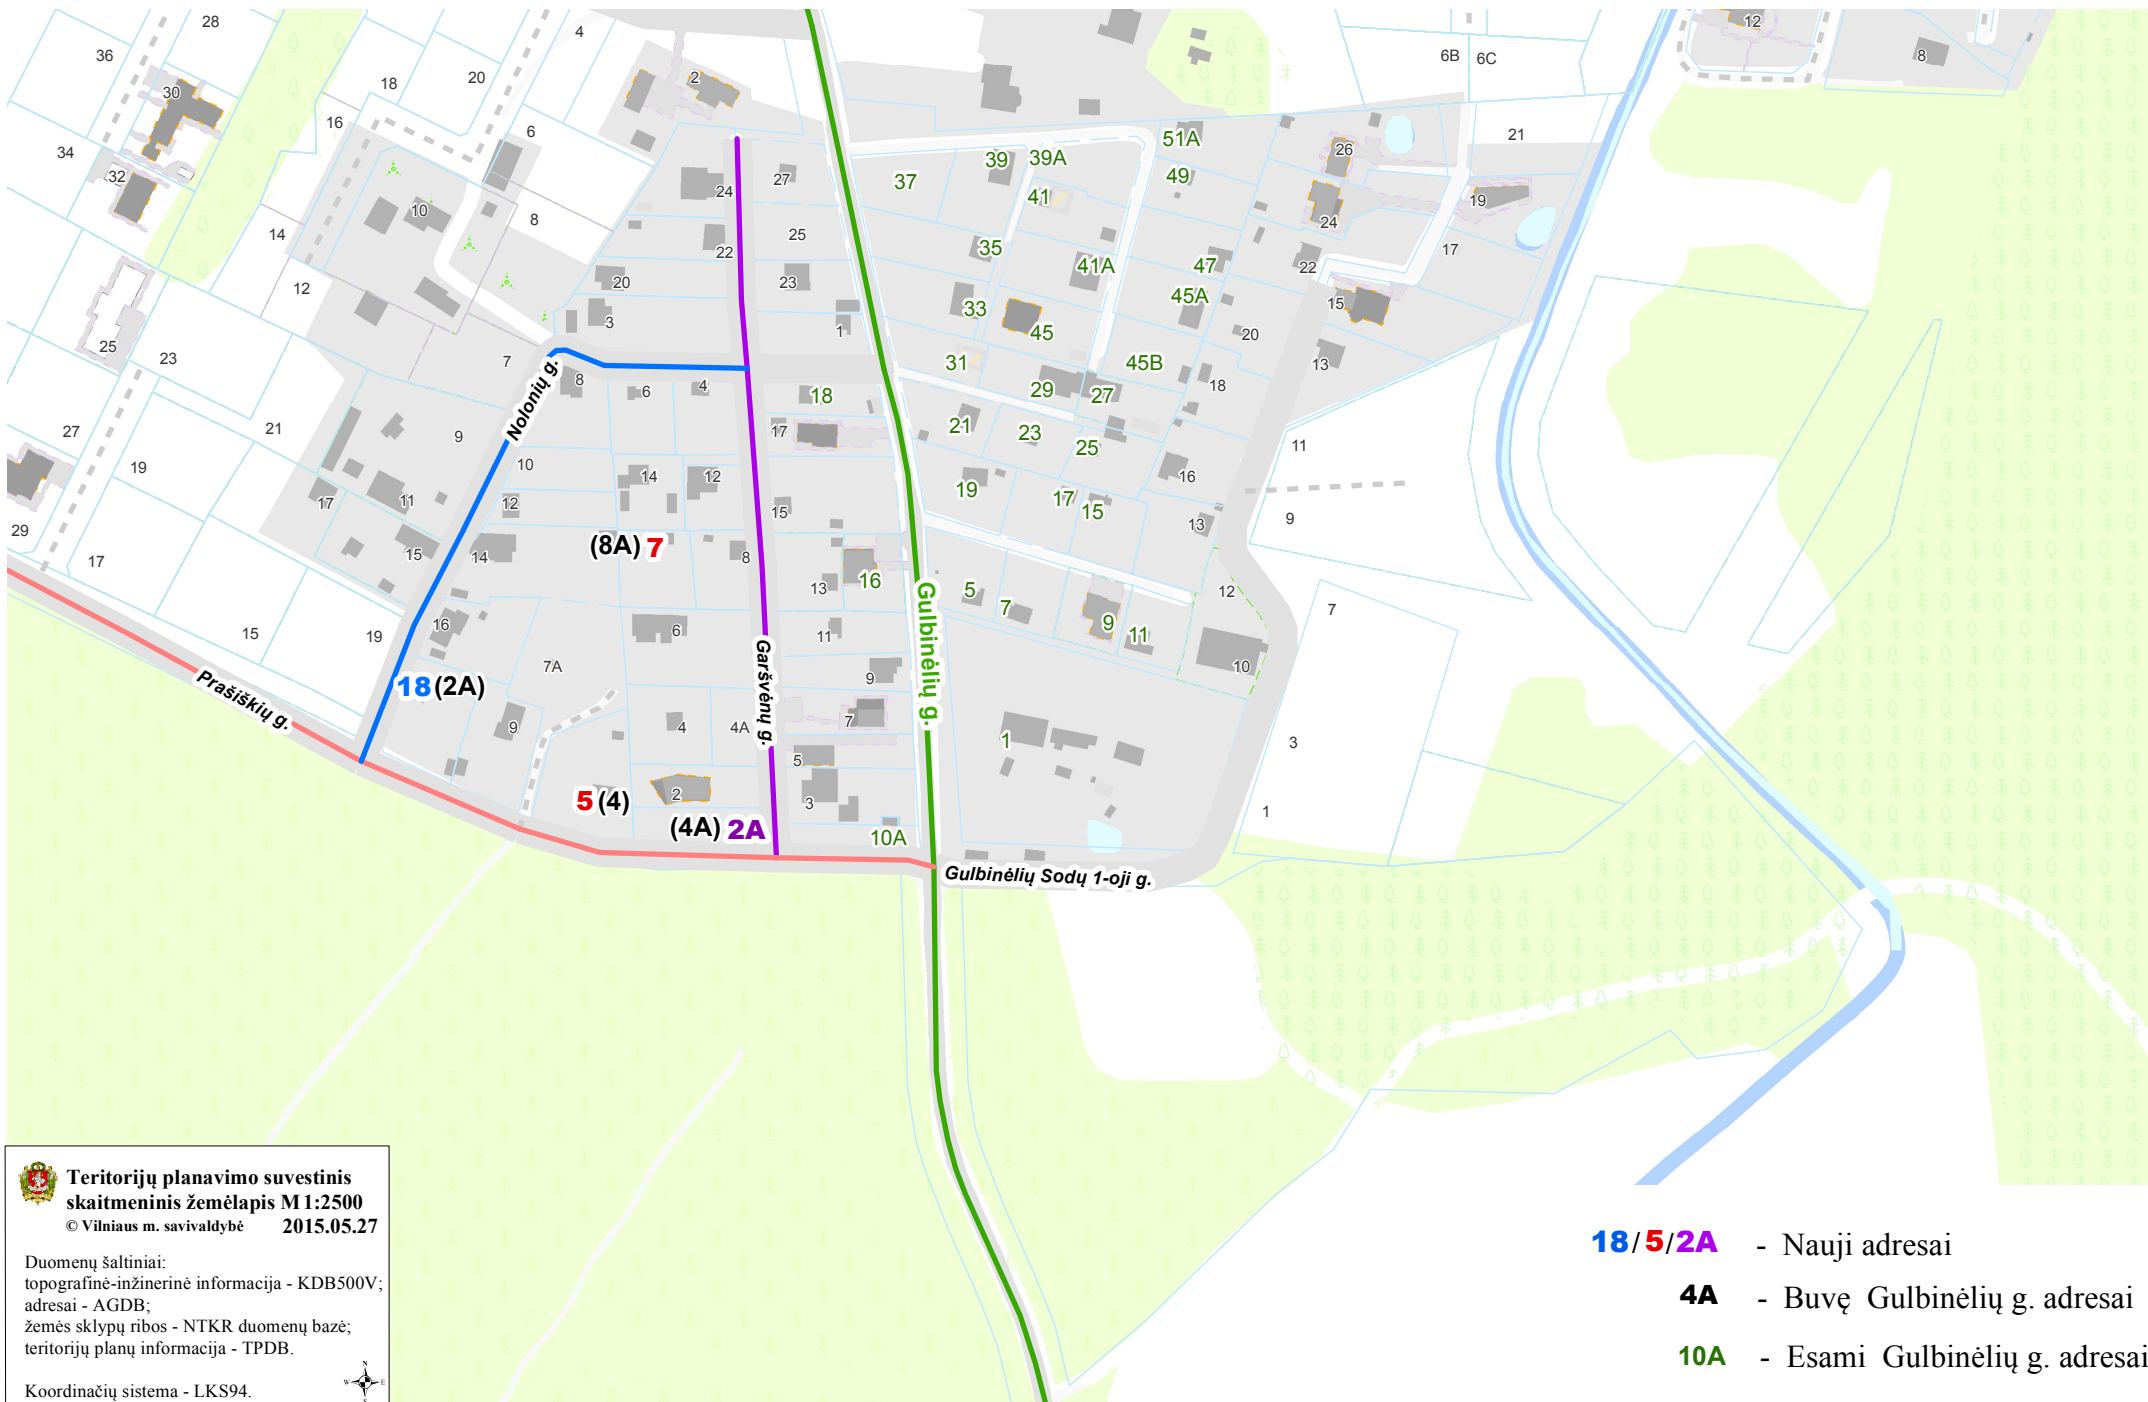

VILNIAUS MIESTO SAVIVALDYBĖS VERKIŲ SENIŪNIJOS  
Gulbinėlių g. Nr.2A, Nr.4, Nr.4A, Nr.8A  
ADRESŲ NUMERIŲ KEITIMO PLANAS

Teritorijų planavimo suvestinis  
skaitmeninis žemėlapis M1:2500  
© Vilniaus m. savivaldybė 2015.05.27

Duomenų šaltiniai:  
topografinė-inžinerinė informacija - KDB500V;  
adresai - AGDB;  
žemės sklypų ribos - NTKR duomenų bazė;  
teritorijų planų informacija - TPDB.

Koordinacių sistema - LKS94.

- 18/5/2A** - Nauji adresai
- 4A** - Buvę Gulbinėlių g. adresai
- 10A** - Esami Gulbinėlių g. adresai