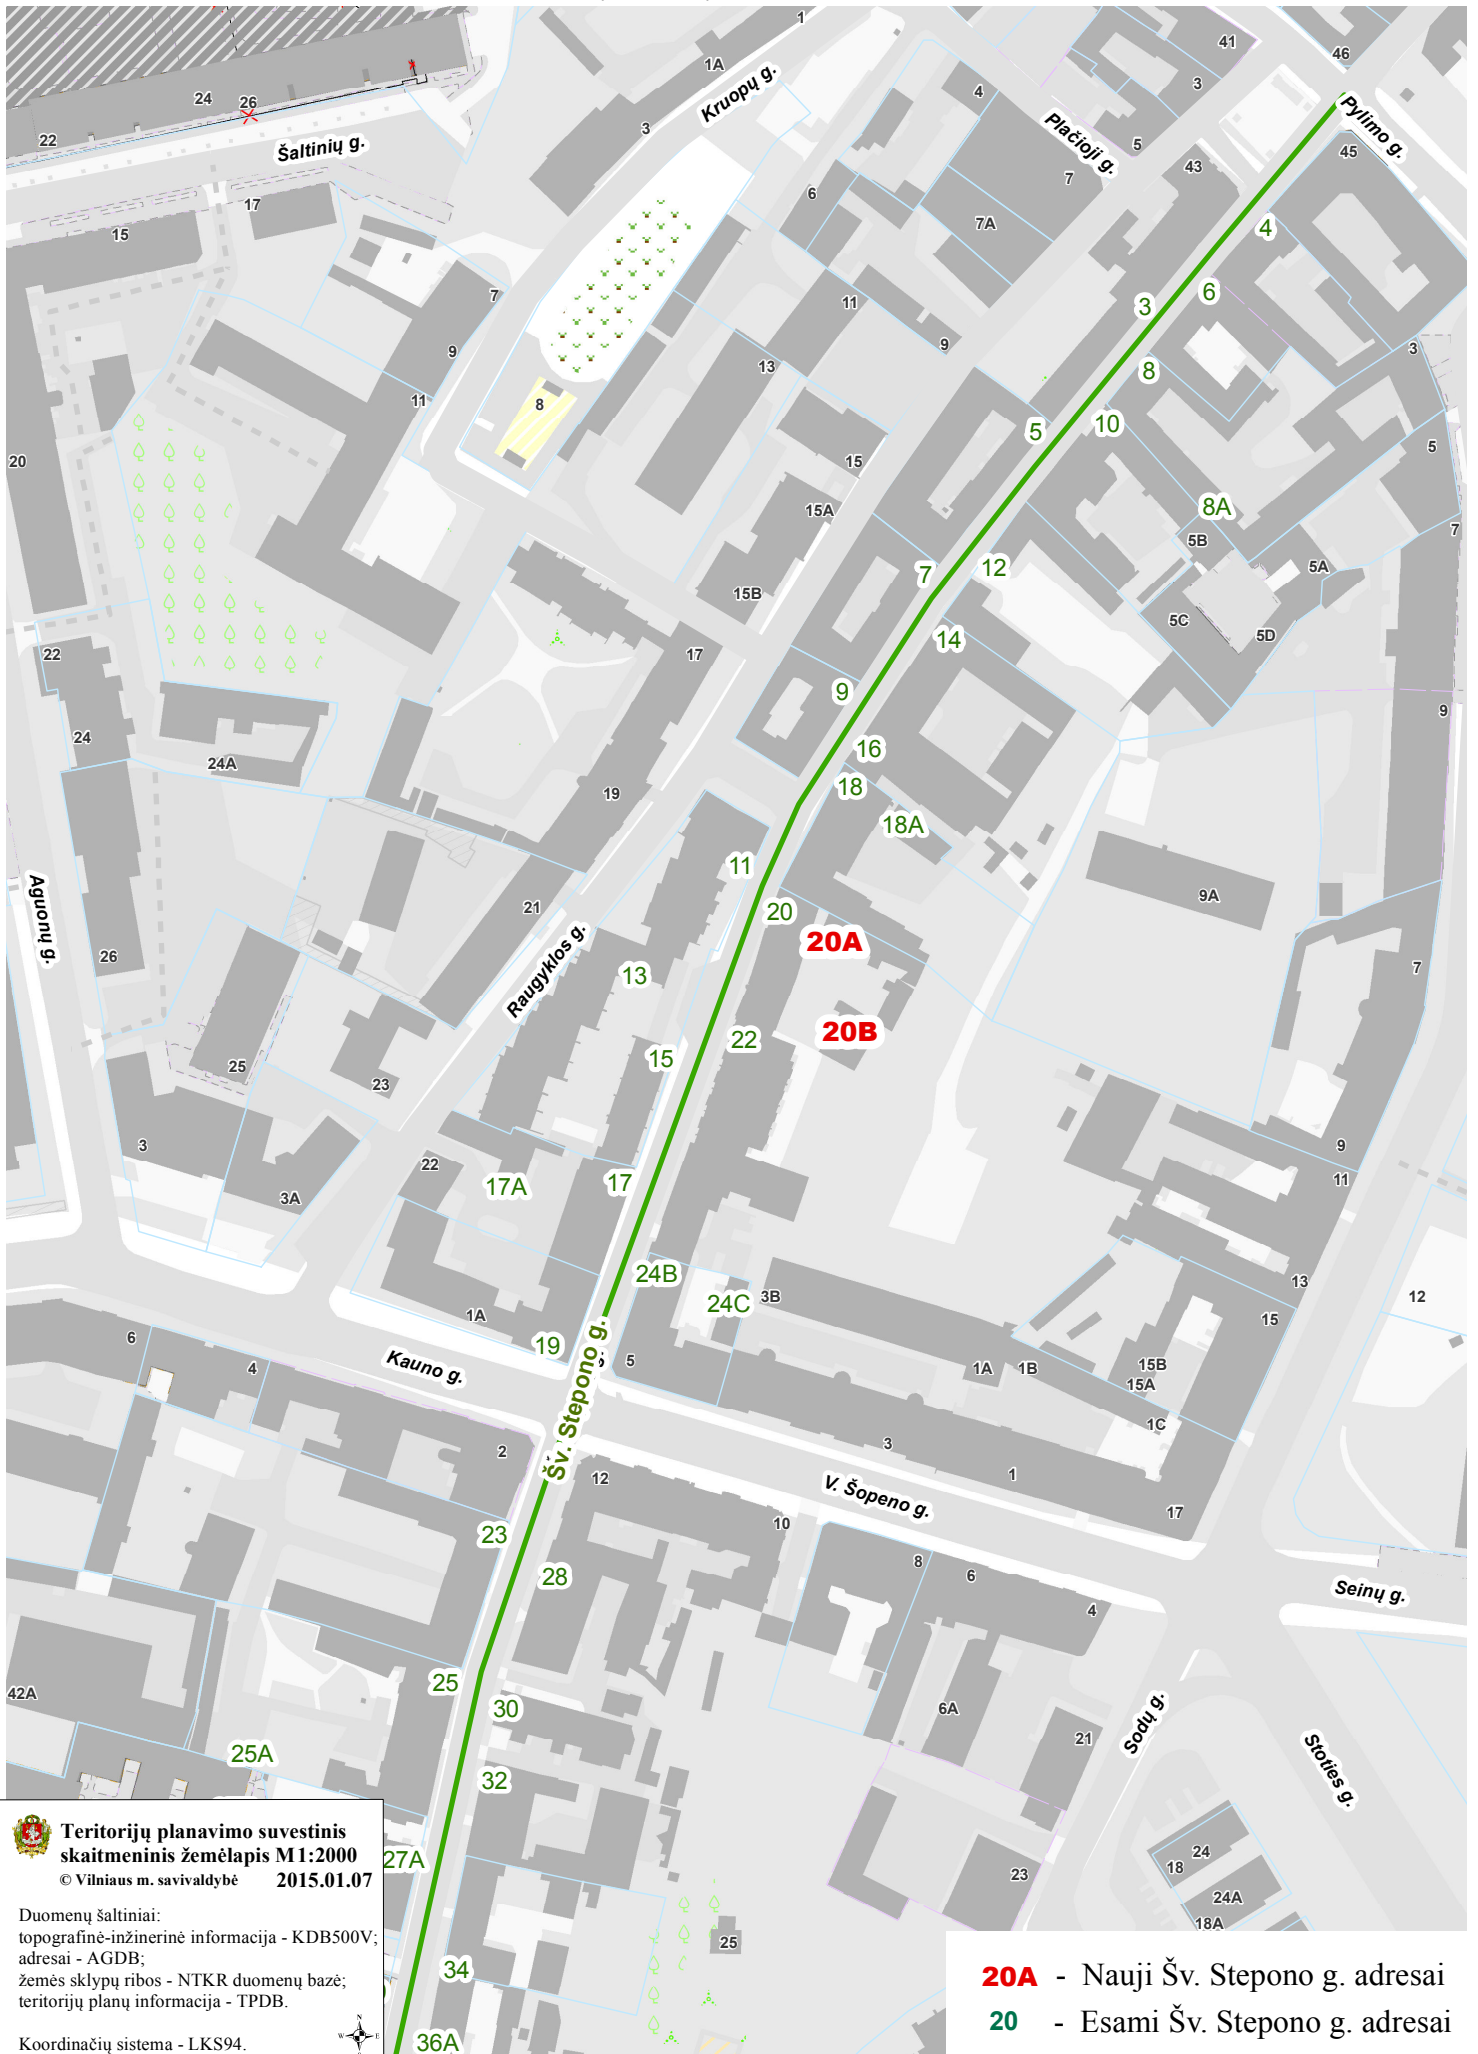

VILNIAUS MIESTO SAVIVALDYBĖS SENAMIESČIO SENIŪNIJOS  
Šv. Stepono g. Nr. 20  
ADRESŲ NUMERIŲ KEITIMO PLANAS

**Teritorijų planavimo suvestinis  
skaitmeninis žemėlapis M1:2000**  
© Vilniaus m. savivaldybė 2015.01.07

Duomenų šaltiniai:  
topografinė-inžinerinė informacija - KDB500V;  
adresai - AGDB;  
žemės sklypų ribos - NTKR duomenų bazė;  
teritorijų planų informacija - TPDB.

Koordinacių sistema - LKS94.

**20A** - Nauji Šv. Stepono g. adresai  
**20** - Esami Šv. Stepono g. adresai