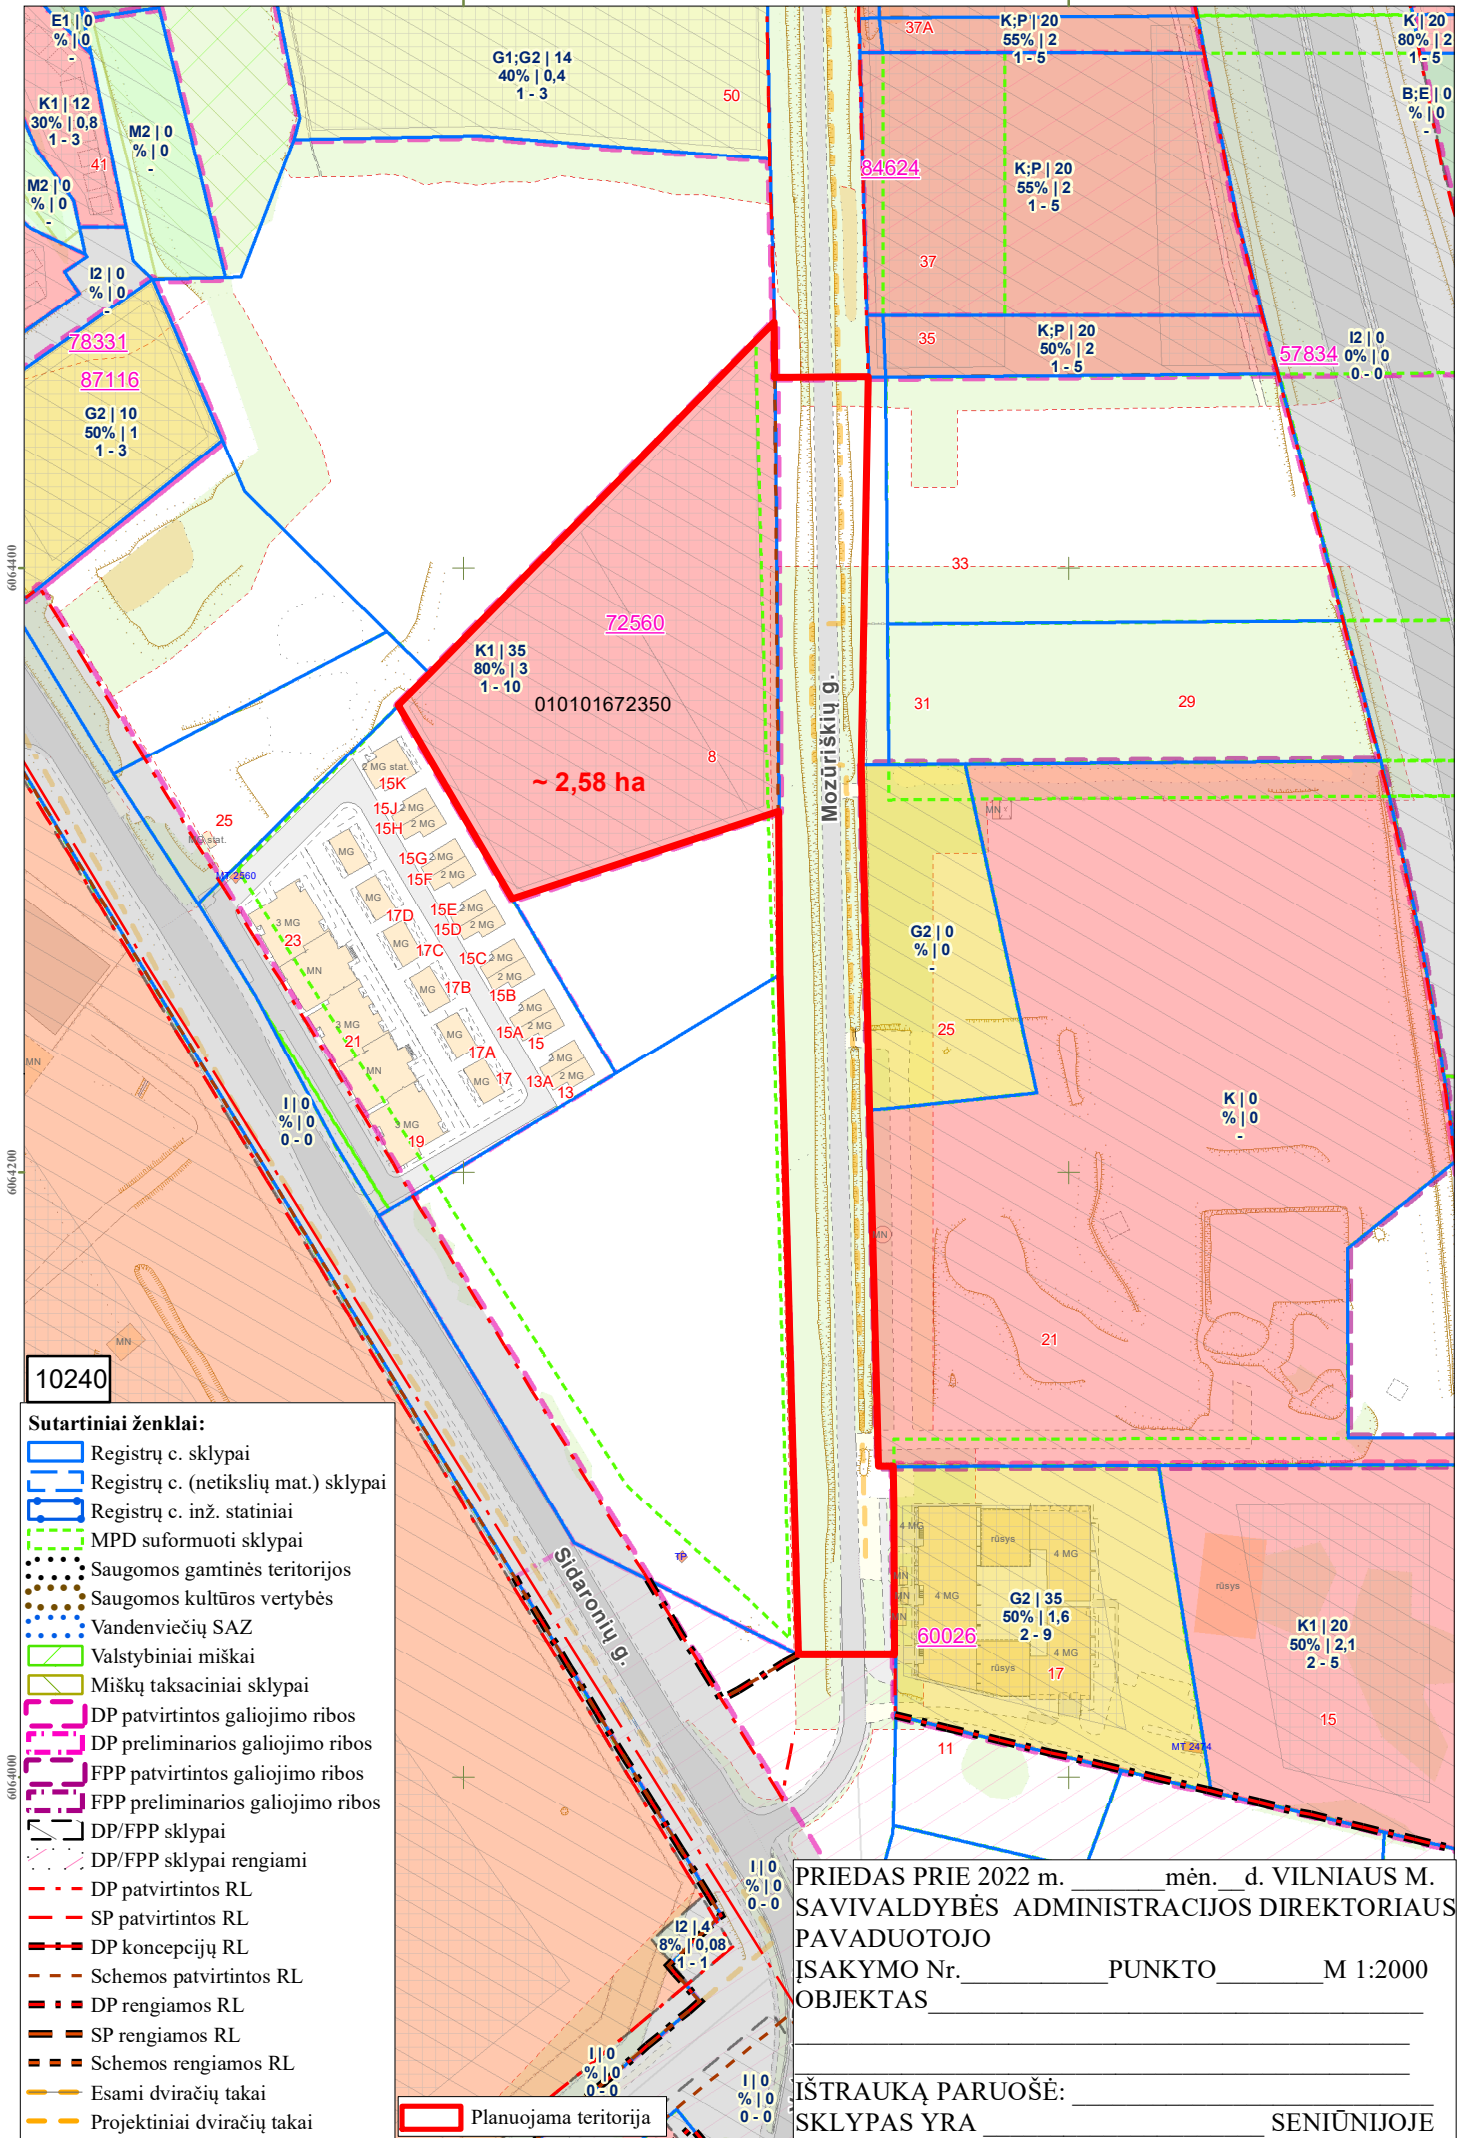

577600

577800

10240

- Sutartiniai ženklai:**
- Registrų c. sklypai
 - Registrų c. (netikslių mat.) sklypai
 - Registrų c. inž. statiniai
 - MPD suformuoti sklypai
 - Saugomos gamtinės teritorijos
 - Saugomos kultūros vertybės
 - Vandenviečių SAZ
 - Valstybiniai miškai
 - Miškų taksaciniai sklypai
 - DP patvirtintos galiojimo ribos
 - DP preliminarios galiojimo ribos
 - FPP patvirtintos galiojimo ribos
 - FPP preliminarios galiojimo ribos
 - DP/FPP sklypai
 - DP/FPP sklypai rengiami
 - DP patvirtintos RL
 - SP patvirtintos RL
 - DP koncepcijų RL
 - Schemos patvirtintos RL
 - DP rengiamos RL
 - SP rengiamos RL
 - Schemos rengiamos RL
 - Esami dviračių takai
 - Projektiniai dviračių takai
 - Planuojama teritorija

PRIEDAS Prie 2022 m. _____ mėn. _____ d. VILNIAUS M. SAVIVALDYBĖS ADMINISTRACIJOS DIREKTORIAUS PAVADUOTOJO ĮSAKYMO Nr. _____ PUNKTO _____ M 1:2000 OBJEKTAUS _____

IŠTRAUKĄ PARUOŠĖ: _____ SENIŪNIJOJE