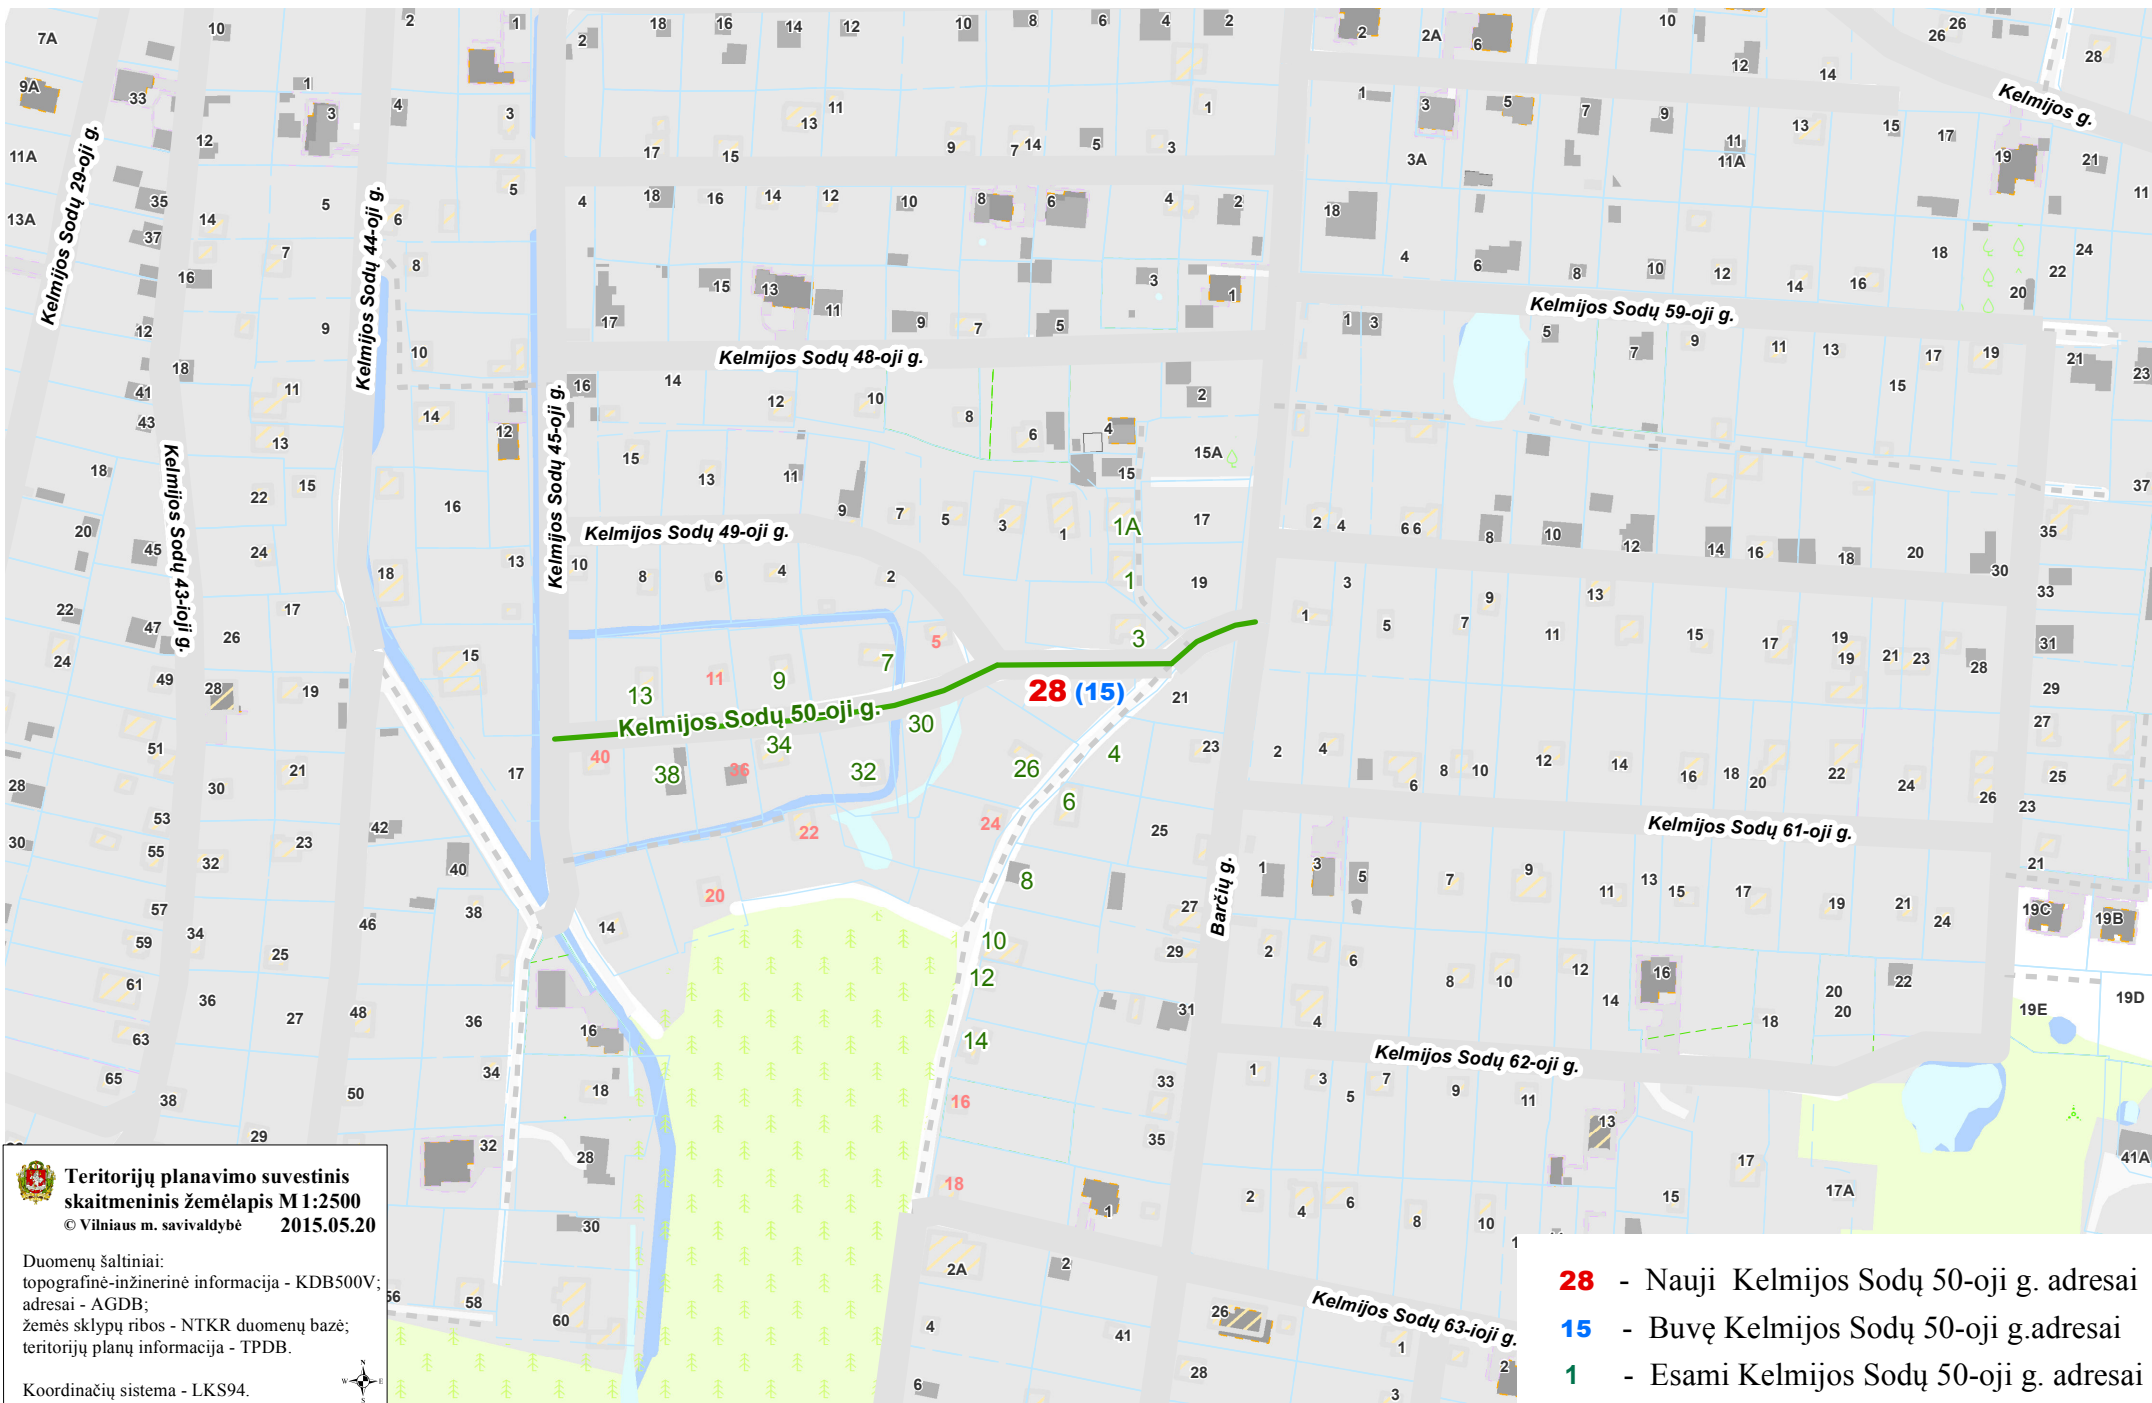

VILNIAUS MIESTO SAVIVALDYBĖS NAUJININKŲ SENIŪNIJOS
Kelmijos Sodų 50-oji g. Nr. 15
ADRESŲ NUMERIŲ KEITIMO/SUTEIKIMO PLANAS

Teritorijų planavimo suvestinis
skaitmeninis žemėlapis M1:2500
© Vilniaus m. savivaldybė 2015.05.20

Duomenų šaltiniai:
topografinė-inžinerinė informacija - KDB500V;
adresai - AGDB;
žemės sklypų ribos - NTKR duomenų bazė;
teritorijų planų informacija - TPDB.

Koordinatių sistema - LKS94.