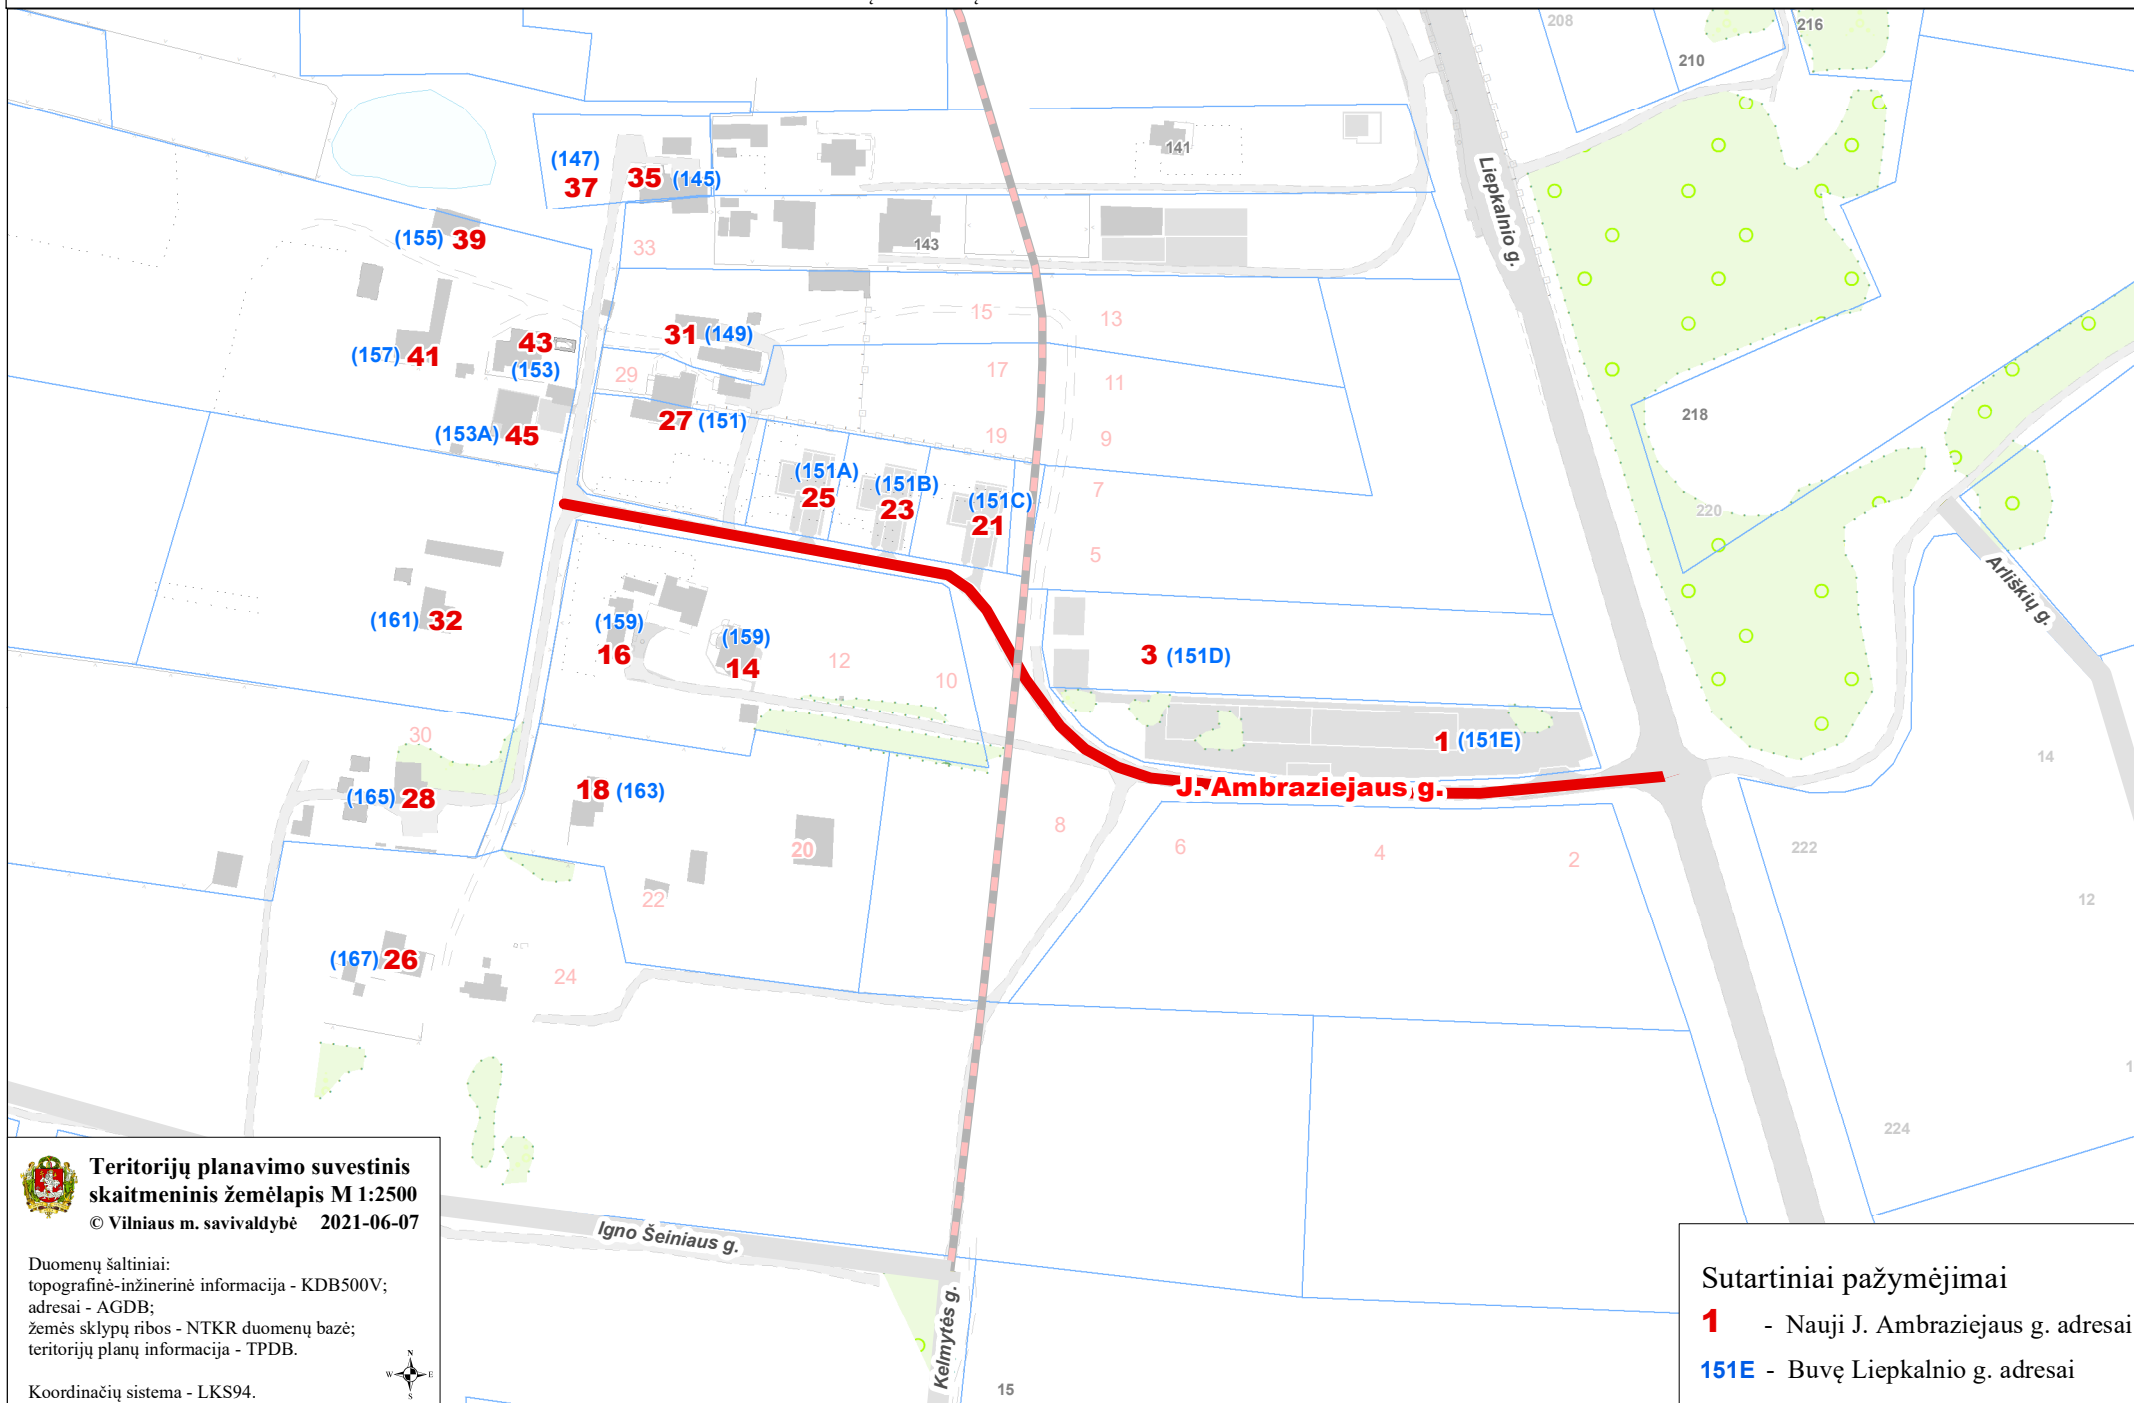

VILNIAUS MIESTO SAVIVALDYBĖS NAUJININKŲ SENIŪNIJOS
Juozapo Ambraziejaus g. (buv. Liepkalnio g.)
ADRESŲ NUMERIŲ KEITIMO/SUTEIKIMO PLANAS

Teritorijų planavimo suvestinis
skaitmeninis žemėlapis M 1:2500

© Vilniaus m. savivaldybė 2021-06-07

Duomenų šaltiniai:
topografinė-inžinerinė informacija - KDB500V;
adresai - AGDB;
žemės sklypų ribos - NTKR duomenų bazė;
teritorijų planų informacija - TPDB.

Koordinacių sistema - LKS94.

Sutartiniai pažymėjimai

1 - Nauji J. Ambraziejaus g. adresai

151E - Buvę Liepkalnio g. adresai