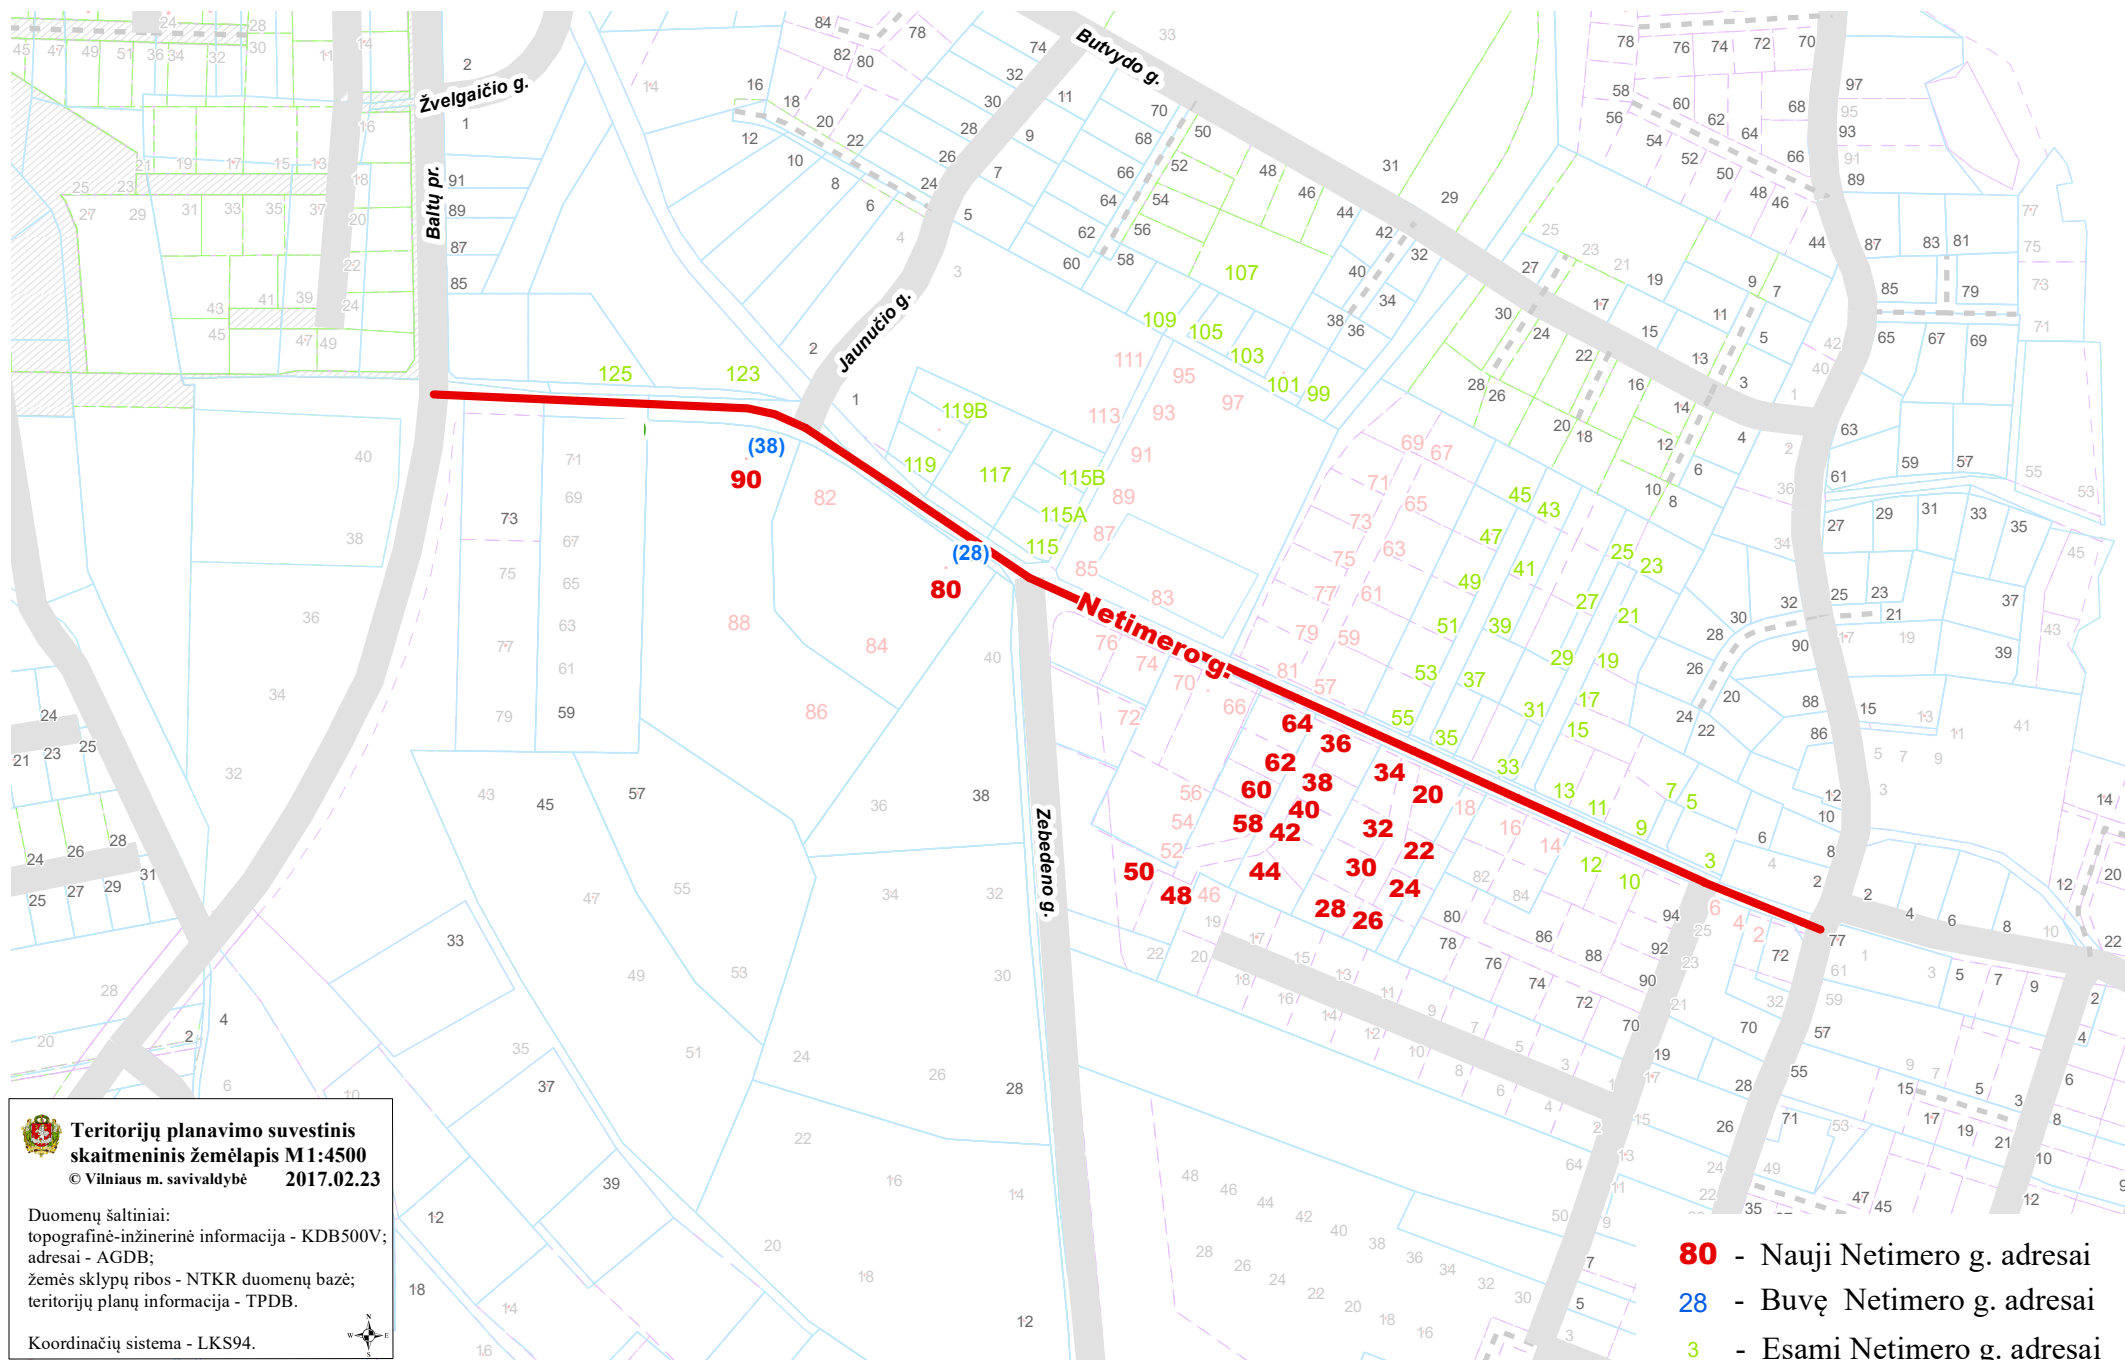

VILNIAUS MIESTO SAVIVALDYBĖS VERKIŲ SENIŪNIJOS
Netimero g. Nr. 28, Nr. 38
 ADRESŲ NUMERIŲ KEITIMO/SUTEIKIMO PLANAS

- 80** - Nauji Netimero g. adresai
- 28** - Buvę Netimero g. adresai
- 3** - Esami Netimero g. adresai

 **Teritorijų planavimo suvestinis skaitmeninis žemėlapis M1:4500**
 © Vilniaus m. savivaldybė 2017.02.23

Duomenų šaltiniai:
 topografinė-inžinerinė informacija - KDB500V;
 adresai - AGDB;
 žemės sklypų ribos - NTKR duomenų bazė;
 teritorijų planų informacija - TPDB.

Koordinacių sistema - LKS94.