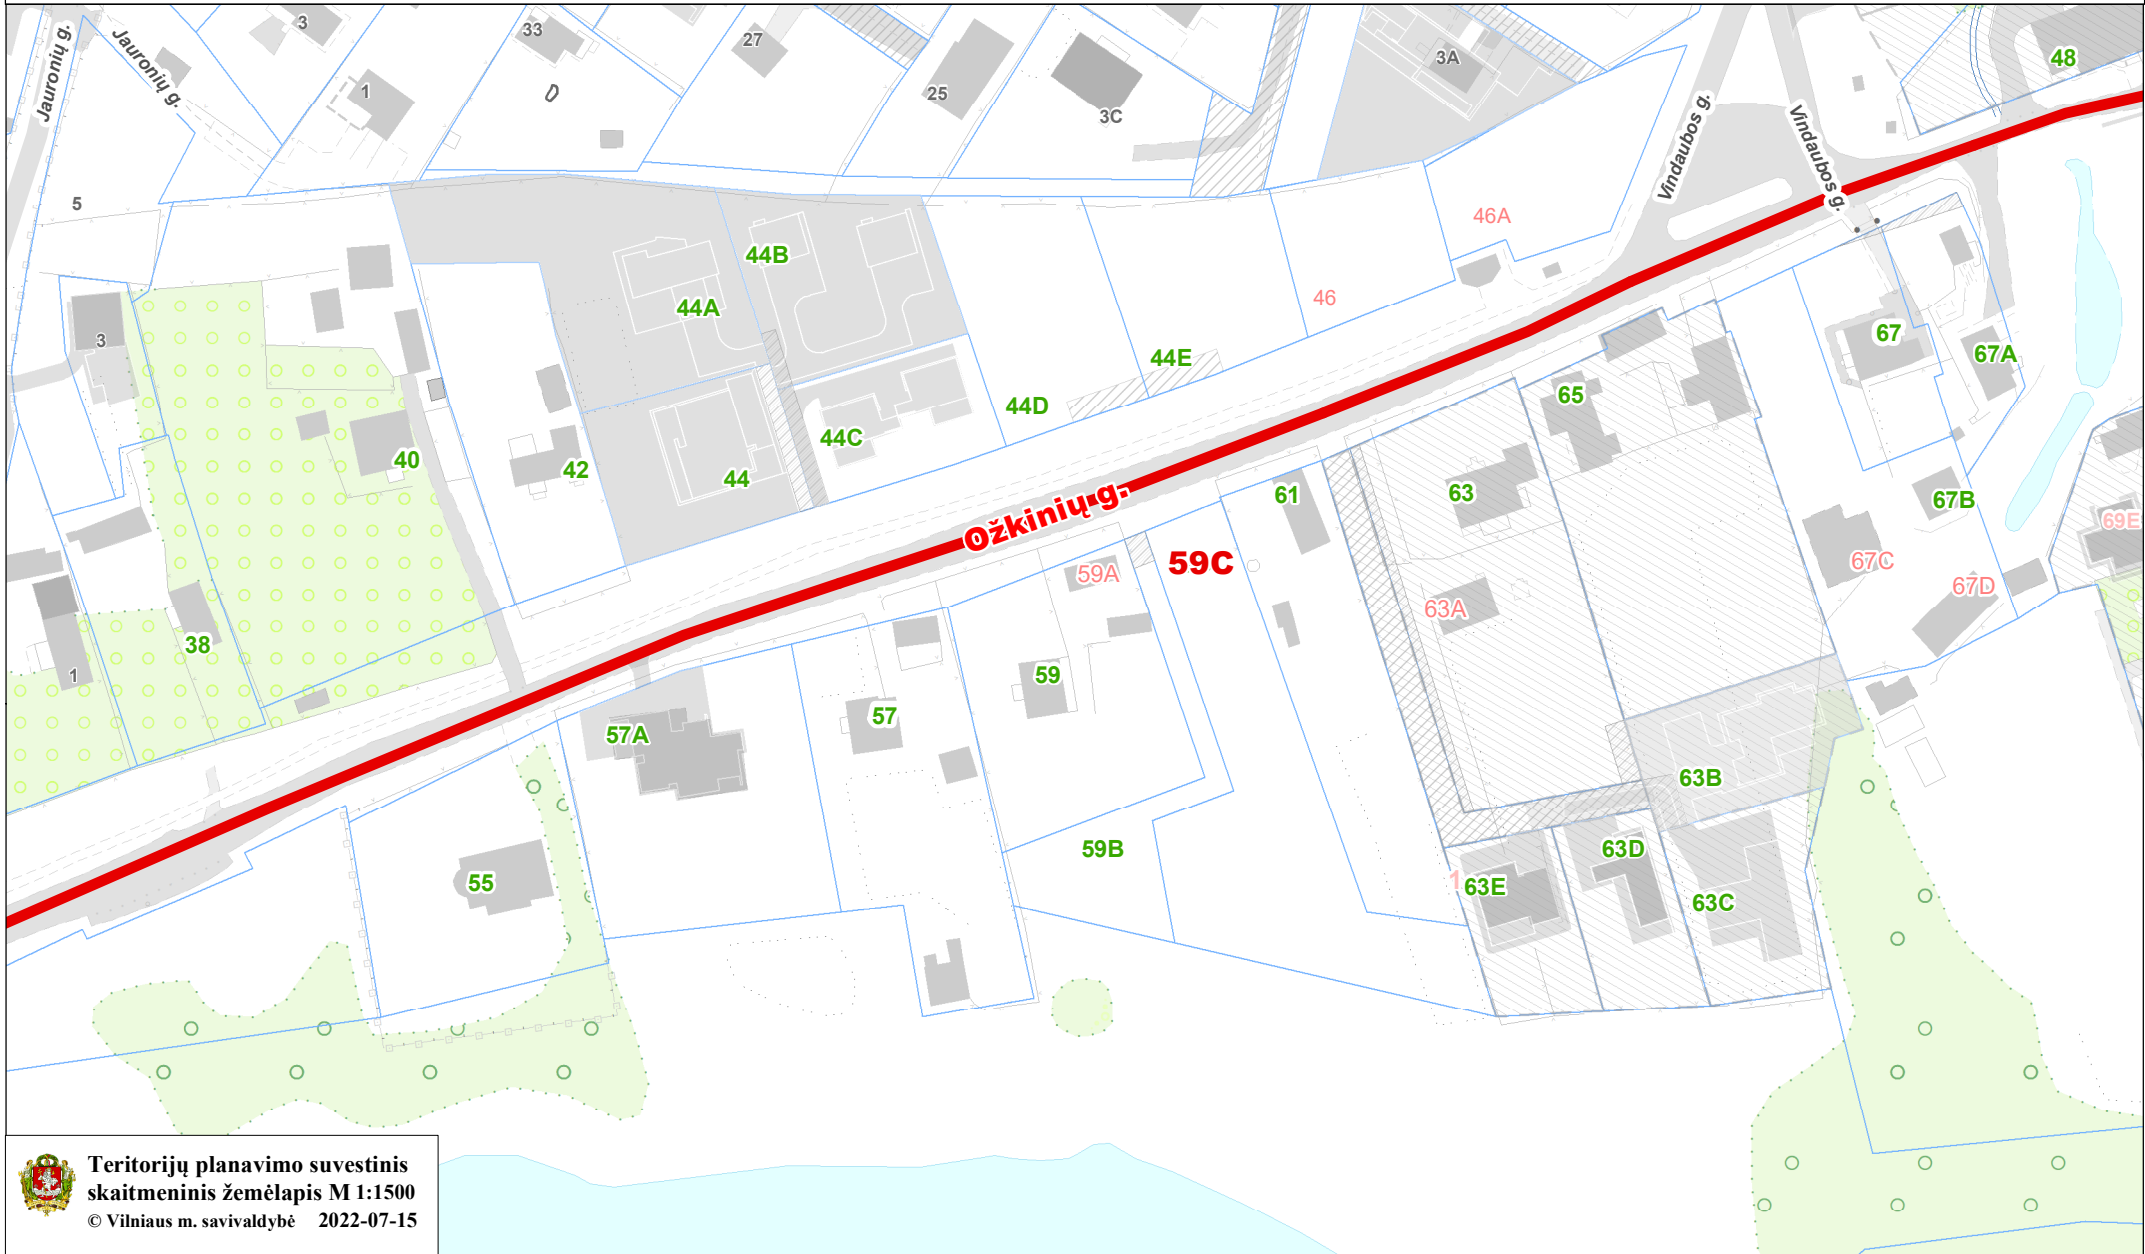

VILNIAUS MIESTO SAVIVALDYBĖS VERKIŲ SENIŪNIJOS
Ožkinių g. Nr. 59C
ADRESŲ NUMERIŲ KEITIMO/SUTEIKIMO PLANAS

Teritorijų planavimo suvestinis
skaitmeninis žemėlapis M 1:1500
© Vilniaus m. savivaldybė 2022-07-15

Duomenų šaltiniai:
topografinė-inžinerinė informacija - KDB500V;
adresai - AGDB;
žemės sklypų ribos - NTKR duomenų bazė;
teritorijų planų informacija - TPDB.

Koordinatinių sistema - LKS94.

Sutartiniai pažymėjimai

- 59C** - Nauji Ožkinių g. adresai
- 59B** - Esami Ožkinių g. adresai