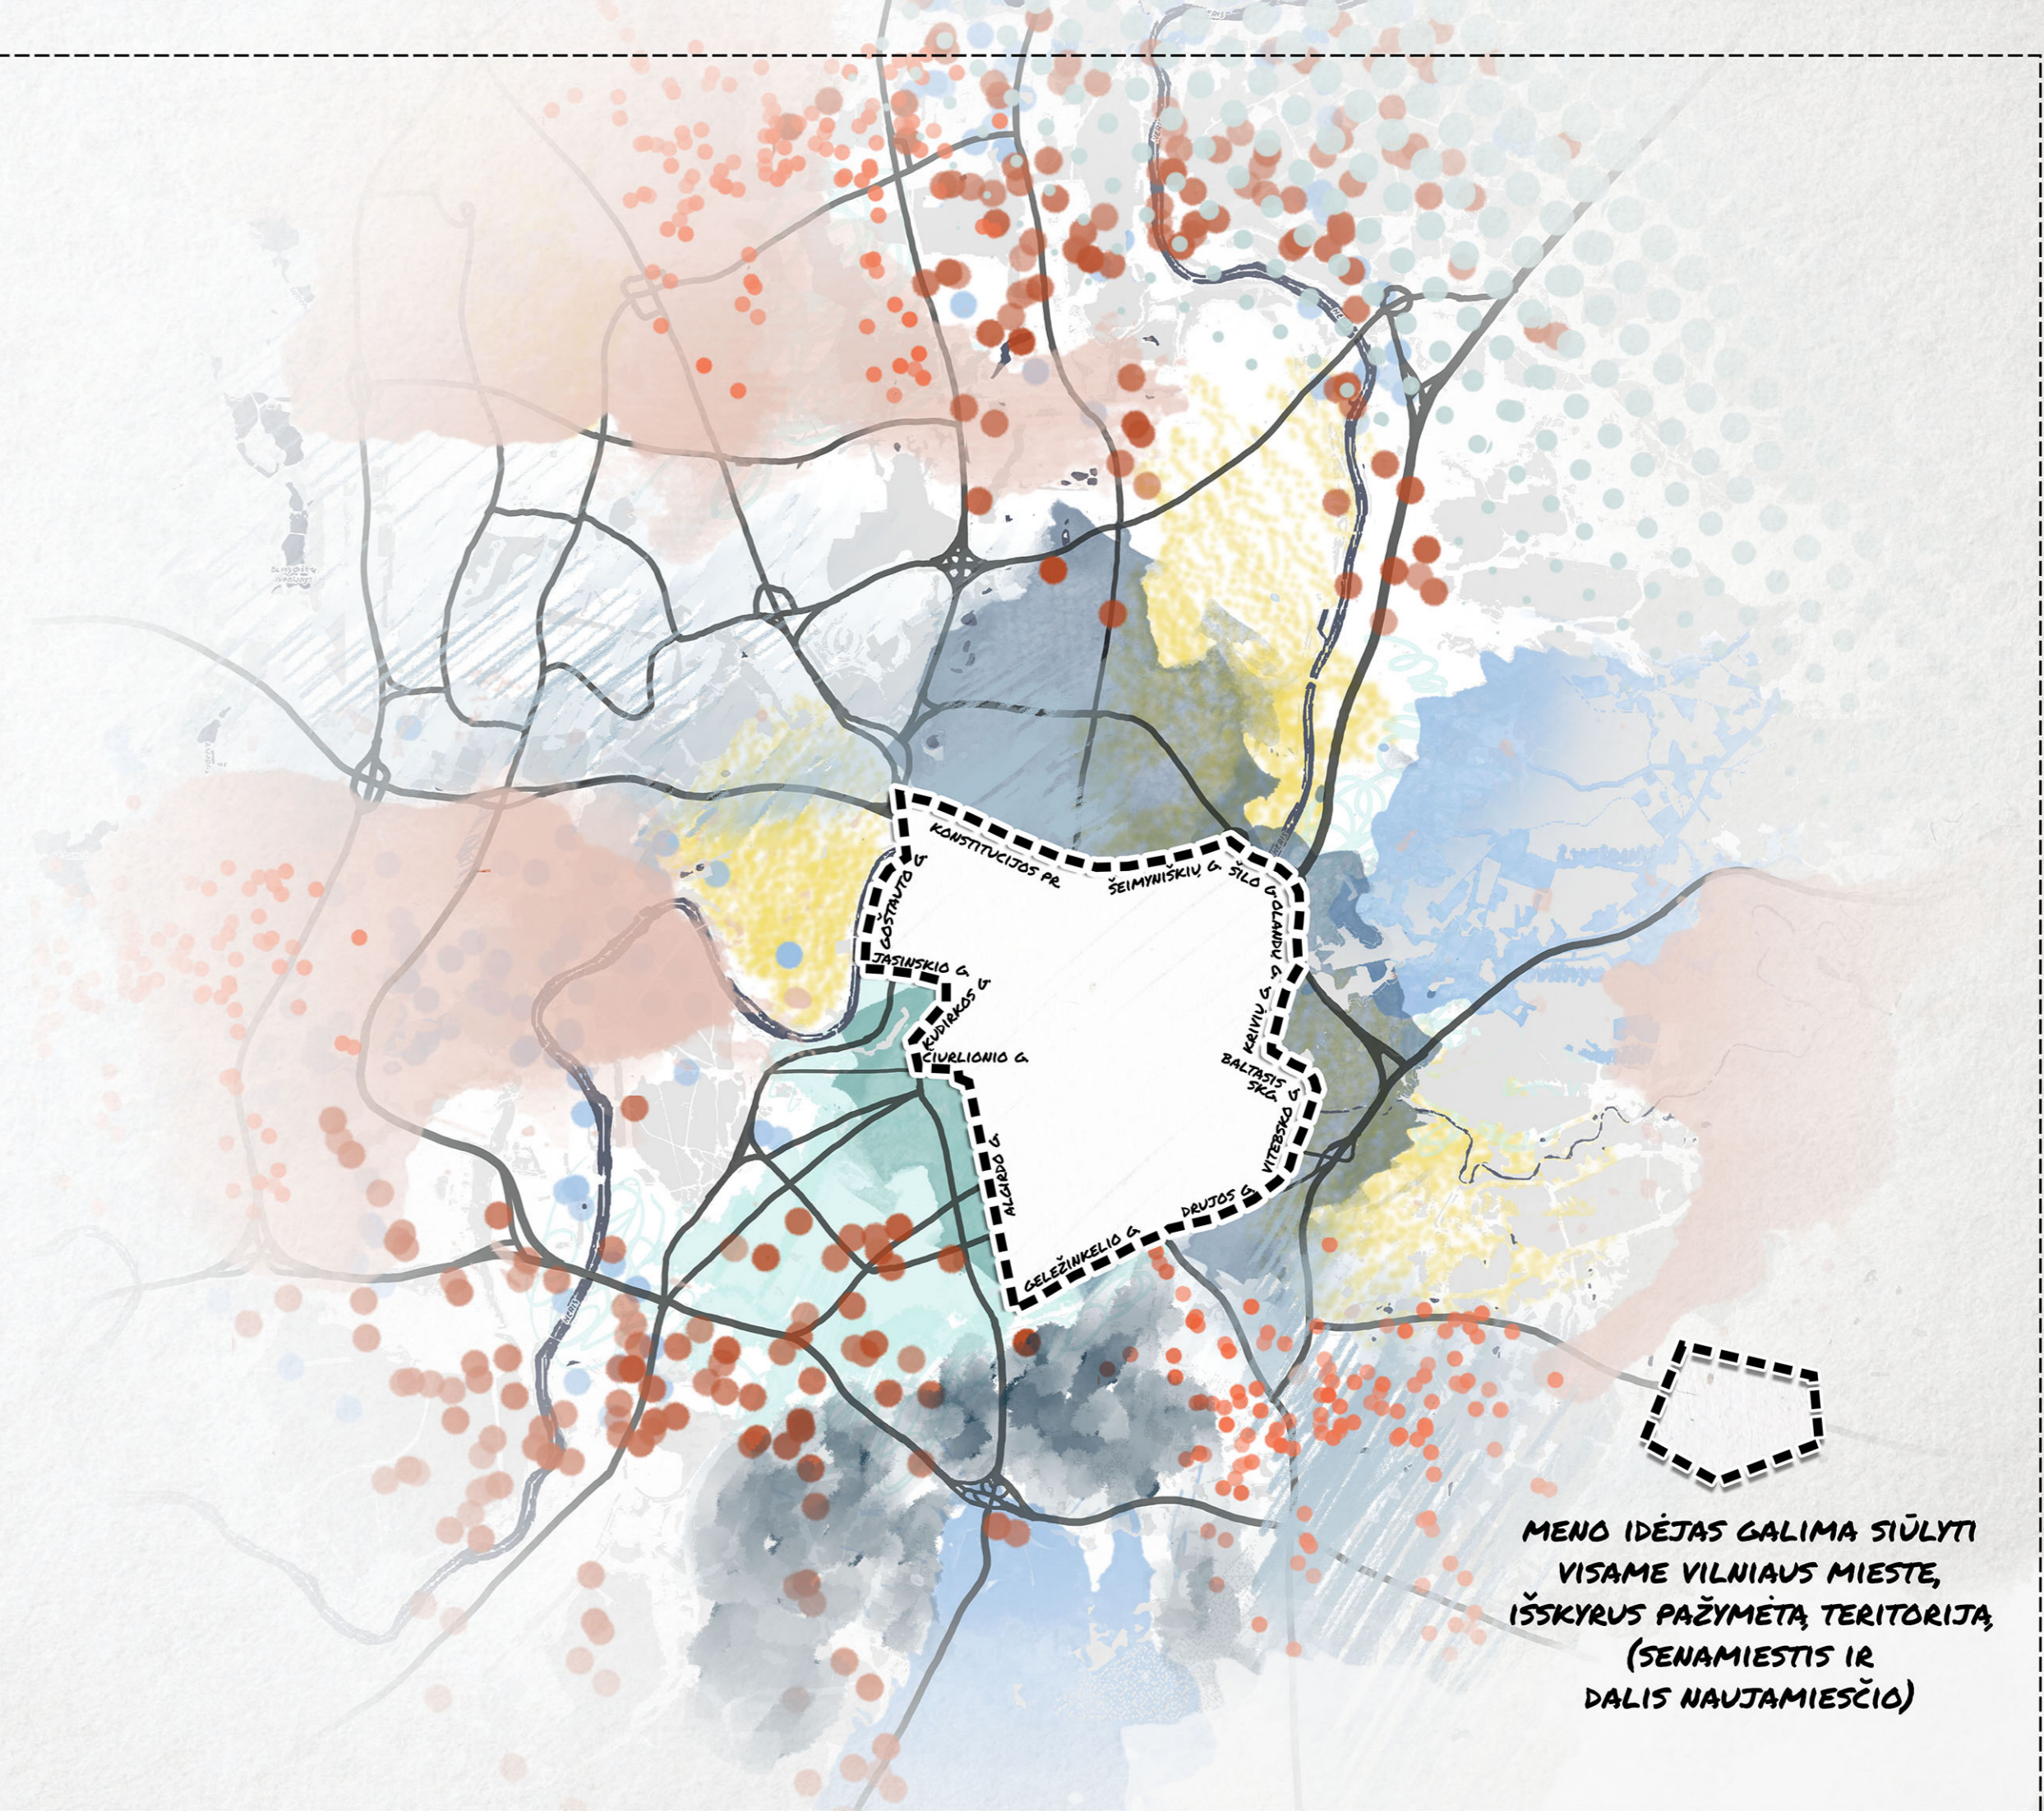

**VILNIAUS MIESTO SAVIVALDYBĖ IR „KURIU VILNIU.“ KVIEČIA
MENININKUS TEIKTI IDEJAS
GYVENAMŲJŲ RAJONŲ ERDVĖMS**

**PAGRINDINIAI PROGRAMOS „KURIU VILNIU.“ UŽDAVINIAI YRA ATSKLEISTI
KONKREČIŲ, MIESTO VIEŠŲJŲ, ERDVIŲ, IDENTITETA, IR SKATINTI
TEIGIAMUS ESTETINIUS IR SOCIALINIUS VIETOS IR BENDRUOMENĖS
POKYČIUS, MENININKŲ, RAIŠKA, MIESTE, SUBURTI GYVENTOJŲ,
BENDRUOMENES IR MENININKUS, GYVINTI SOCIALINE, APLINKA,
AKTYVINTI VERSLO DALYVAVIMA, KŪRYBIŠKAI ATNAUJINANT TERITORIJAS,
SKATINTI DISKUSIJAS MIESTO MENO TEMA.**

**DAUGIAU INFORMACIJOS:
[HTTPS://VILNIUS.LT/LT/KURIU-VILNIU/](https://vilnius.lt/lt/kuriu-vilniu/)**

**MENO IDEJAS GALIMA SIŪLYTI
VISAME VILNIAUS MIESTE,
IŠSKYRUS PAŽYMĖTĄ TERITORIJĄ,
(SENAMIESTIS IR
DALIS NAUJAMIESČIO)**