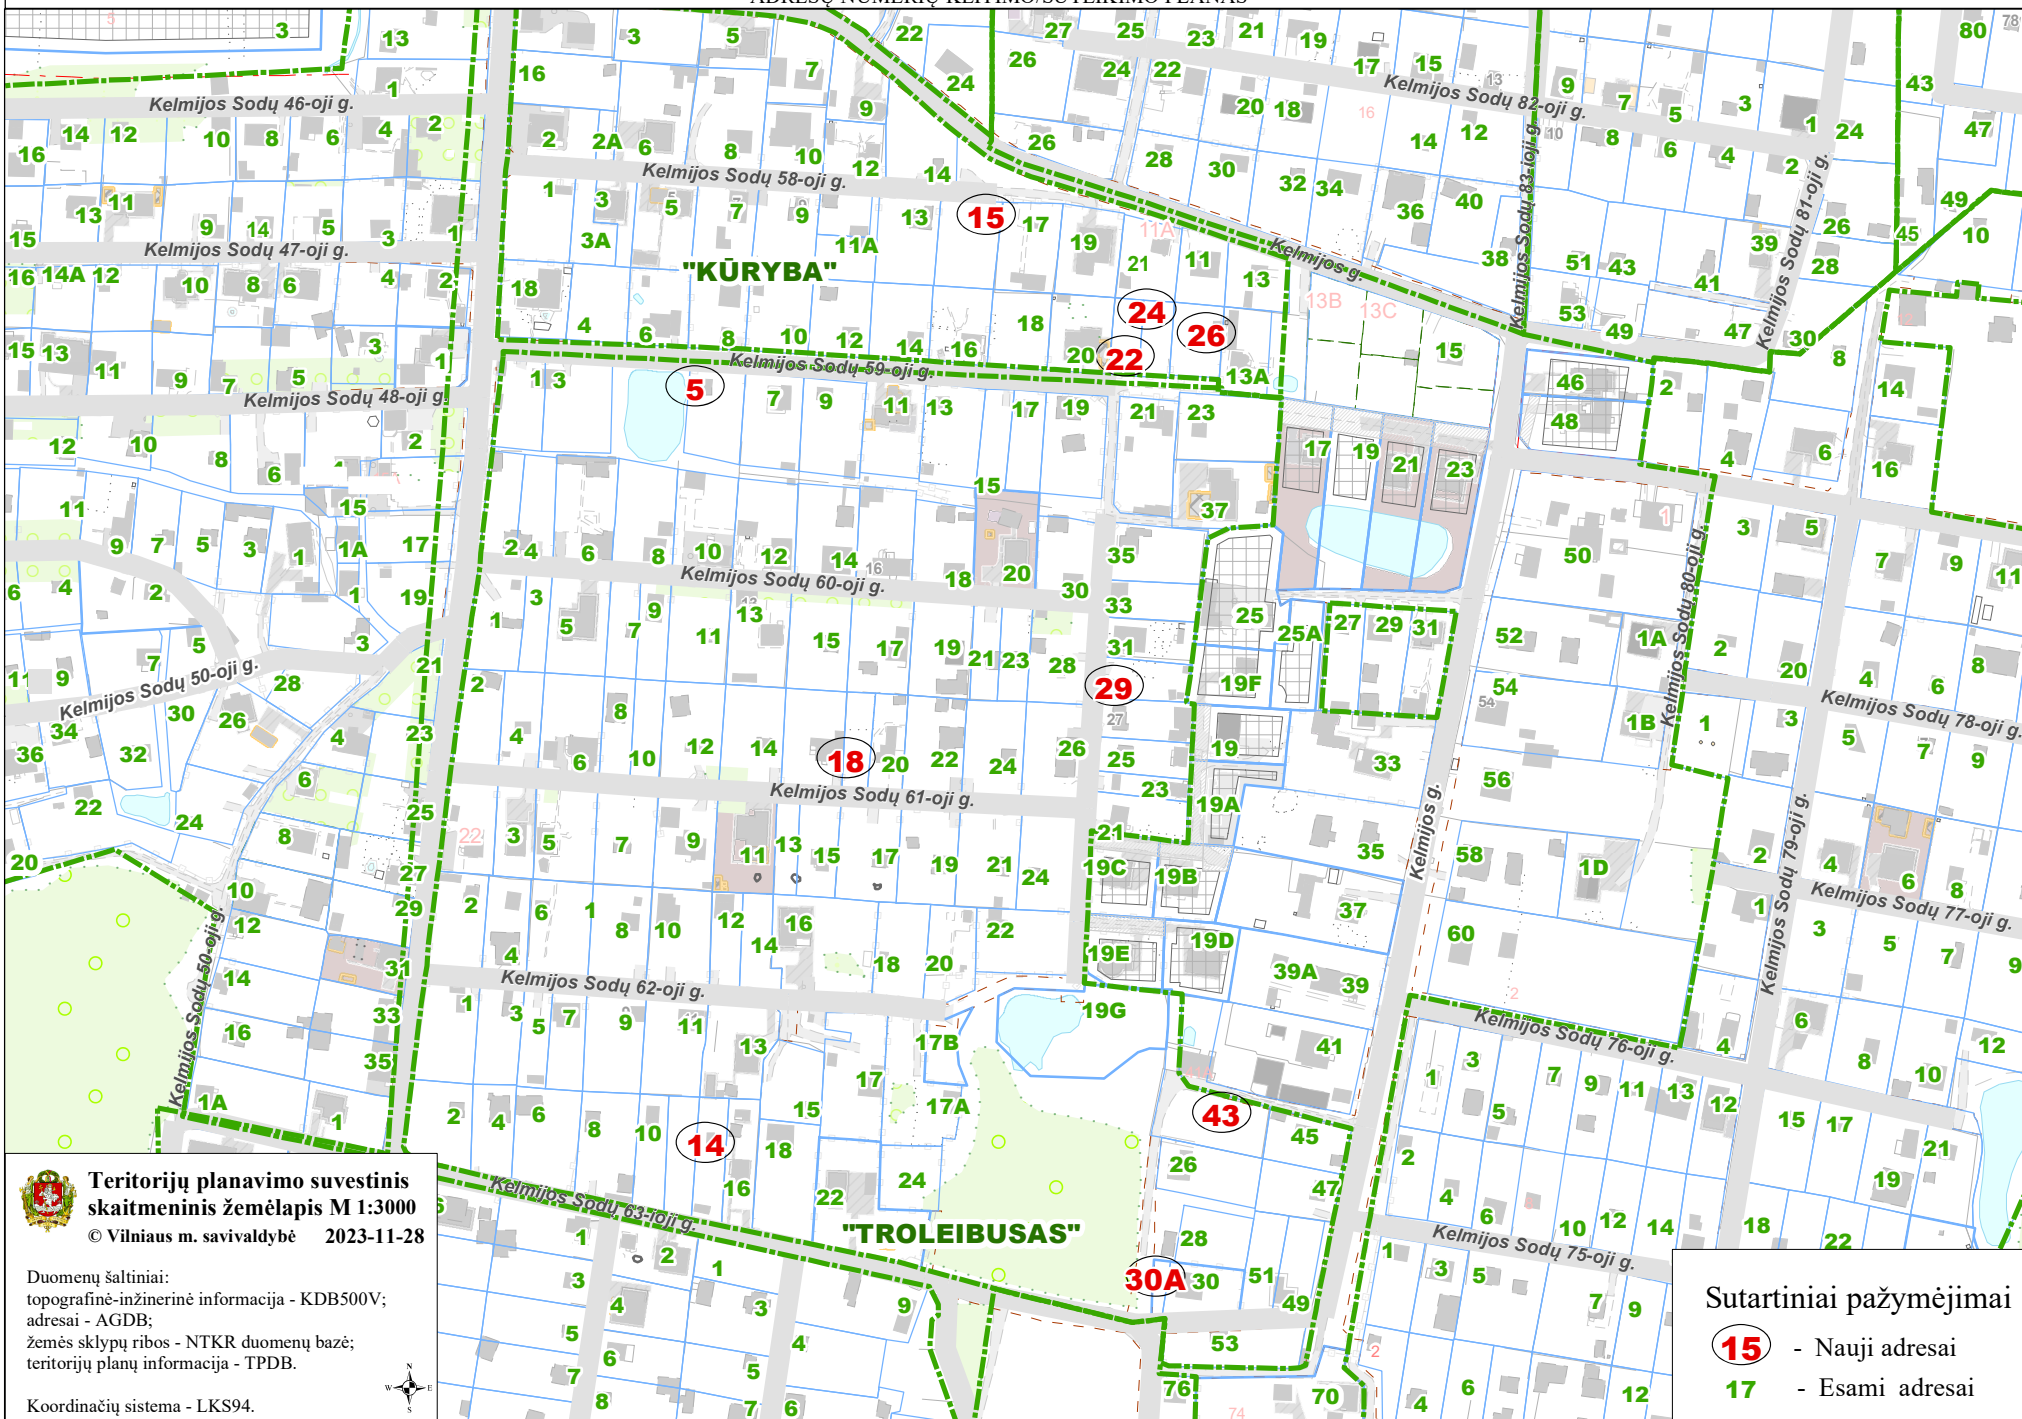

VILNIAUS MIESTO SAVIVALDYBĖS NAUJININKŲ SENIŪNIJOS
SB "KŪRYBA", "TROLEIBUSAS"
ADRESŲ NUMERIŲ KEITIMO/SUTEIKIMO PLANAS

Teritorijų planavimo suvestinis
skaitmeninis žemėlapis M 1:3000
© Vilniaus m. savivaldybė 2023-11-28

Duomenų šaltiniai:
topografinė-inžinerinė informacija - KDB500V;
adresai - AGDB;
žemės sklypų ribos - NTKR duomenų bazė;
teritorijų planų informacija - TPDB.

Koordinatų sistema - LKS94.

Sutartiniai pažymėjimai

- 15 - Nauji adresai
- 17 - Esami adresai