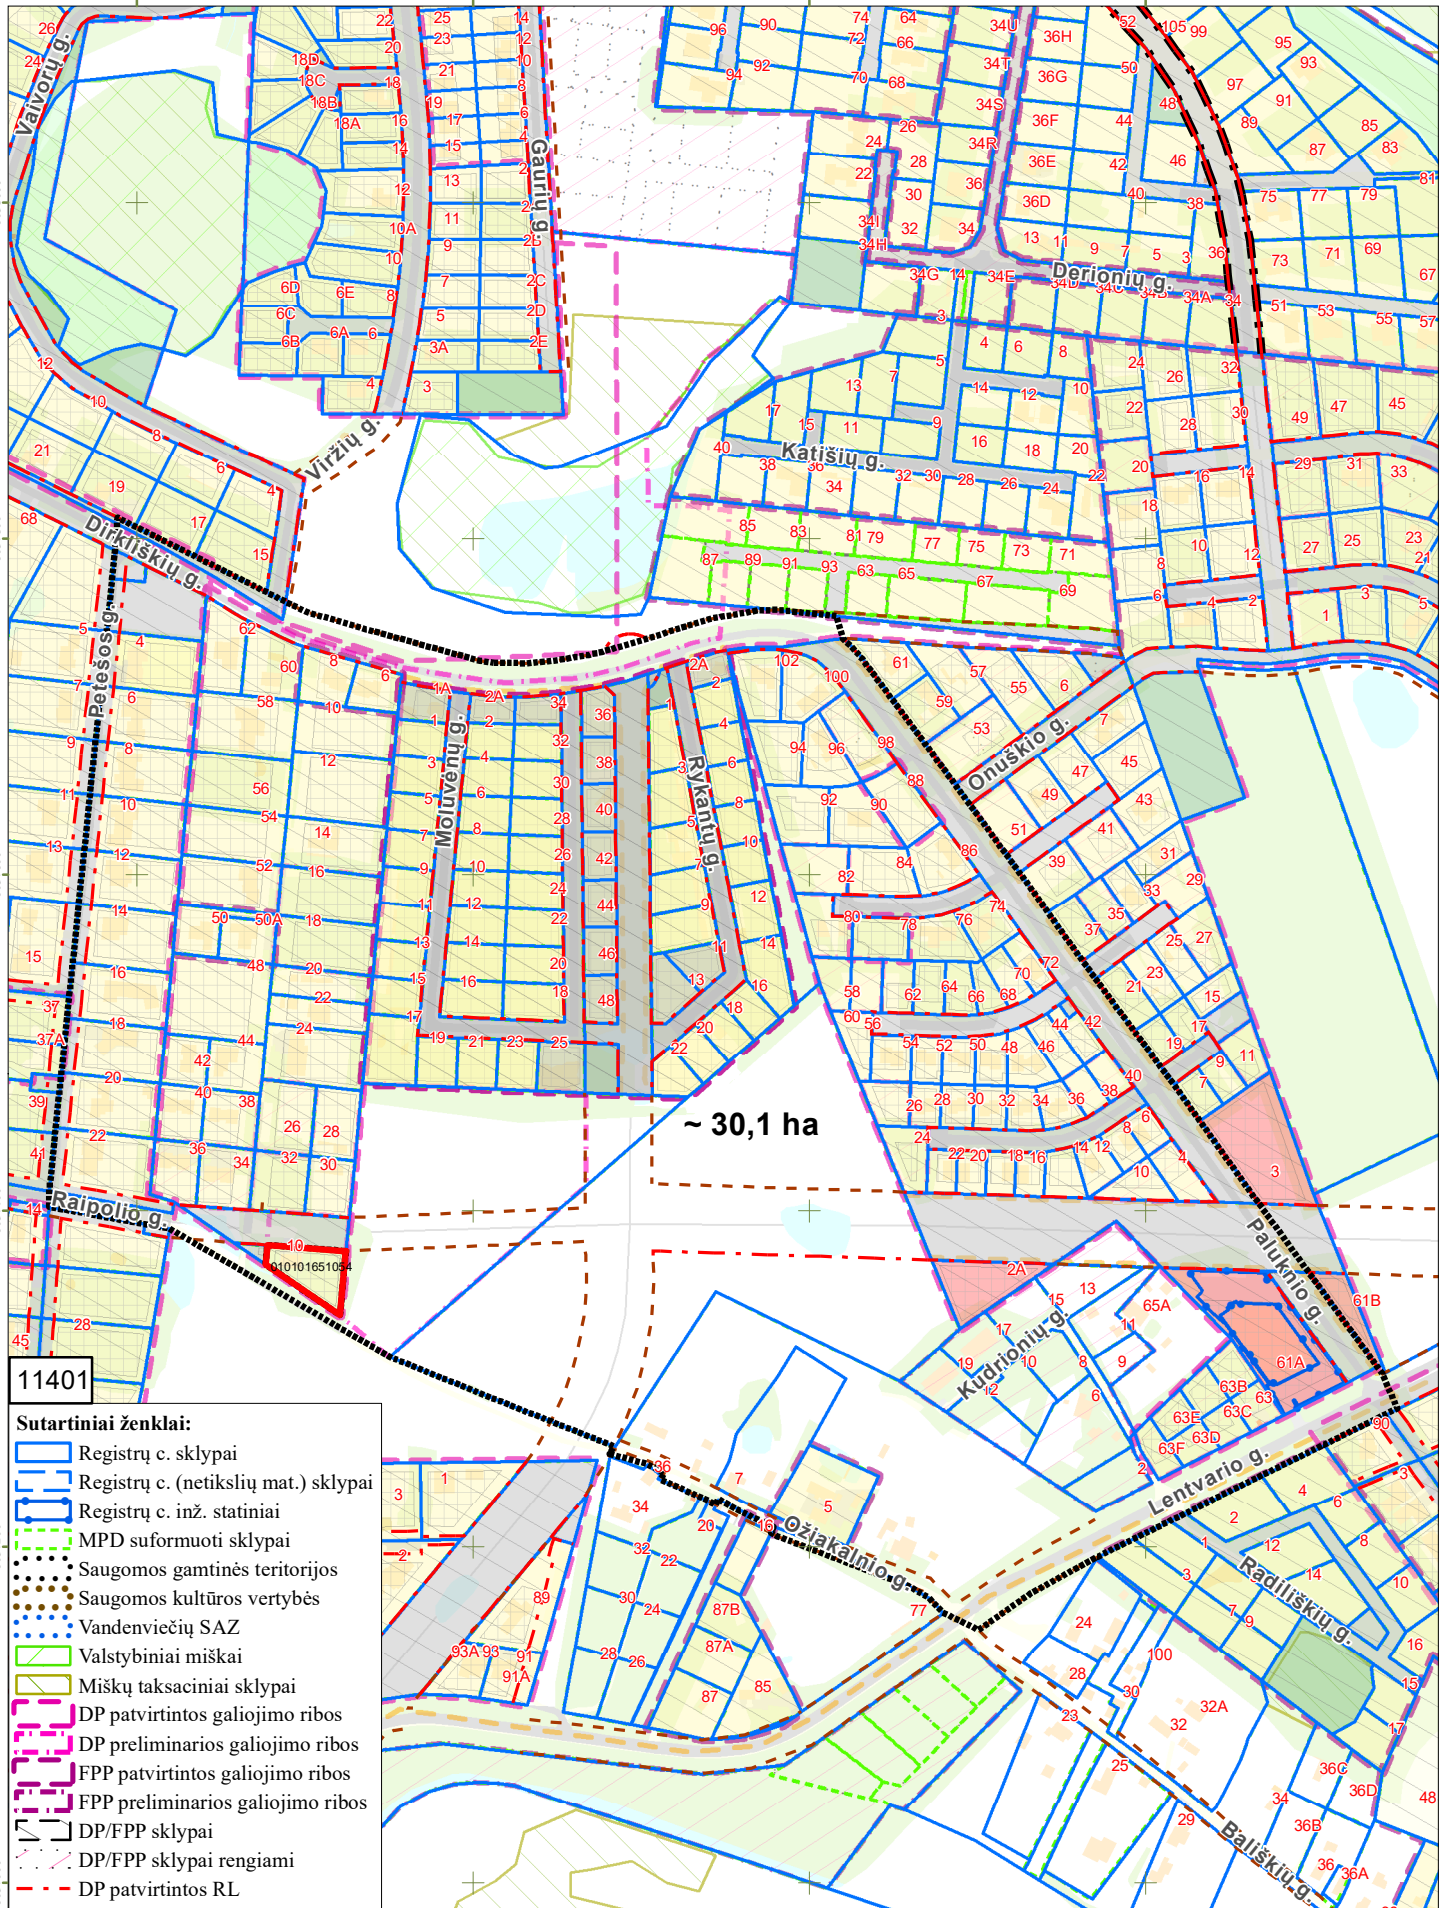

570400

570600

570800

571000

60550000

6057800

6057600

6057400

6057200

6057000

11401

- Sutartiniai ženklai:**
- Registrų c. sklypai
  - Registrų c. (netikslių mat.) sklypai
  - Registrų c. inž. statiniai
  - MPD suformuoti sklypai
  - Saugomos gamtinės teritorijos
  - Saugomos kultūros vertybės
  - Vandenviečių SAZ
  - Valstybiniai miškai
  - Miškų taksaciniai sklypai
  - DP patvirtintos galiojimo ribos
  - DP preliminarios galiojimo ribos
  - FPP patvirtintos galiojimo ribos
  - FPP preliminarios galiojimo ribos
  - DP/FPP sklypai
  - DP/FPP sklypai rengiami
  - DP patvirtintos RL
  - SP patvirtintos RL
  - DP koncepcijų RL
  - Schemos patvirtintos RL
  - DP rengiamos RL
  - SP rengiamos RL
  - Schemos rengiamos RL
  - Esami dviračių takai
  - Projektiniai dviračių takai

- Nagrinėjama teritorija
- Planuojama teritorija

PRIEDAS PRIE 2023 m . \_\_\_\_\_ mėn. \_\_\_\_ d. \_\_\_\_\_ M 1:4500

OBJEKTAS \_\_\_\_\_

IŠTRAUKĄ PARUOŠĖ: \_\_\_\_\_

SKLYPAS YRA \_\_\_\_\_ SENIŪNIJOJE