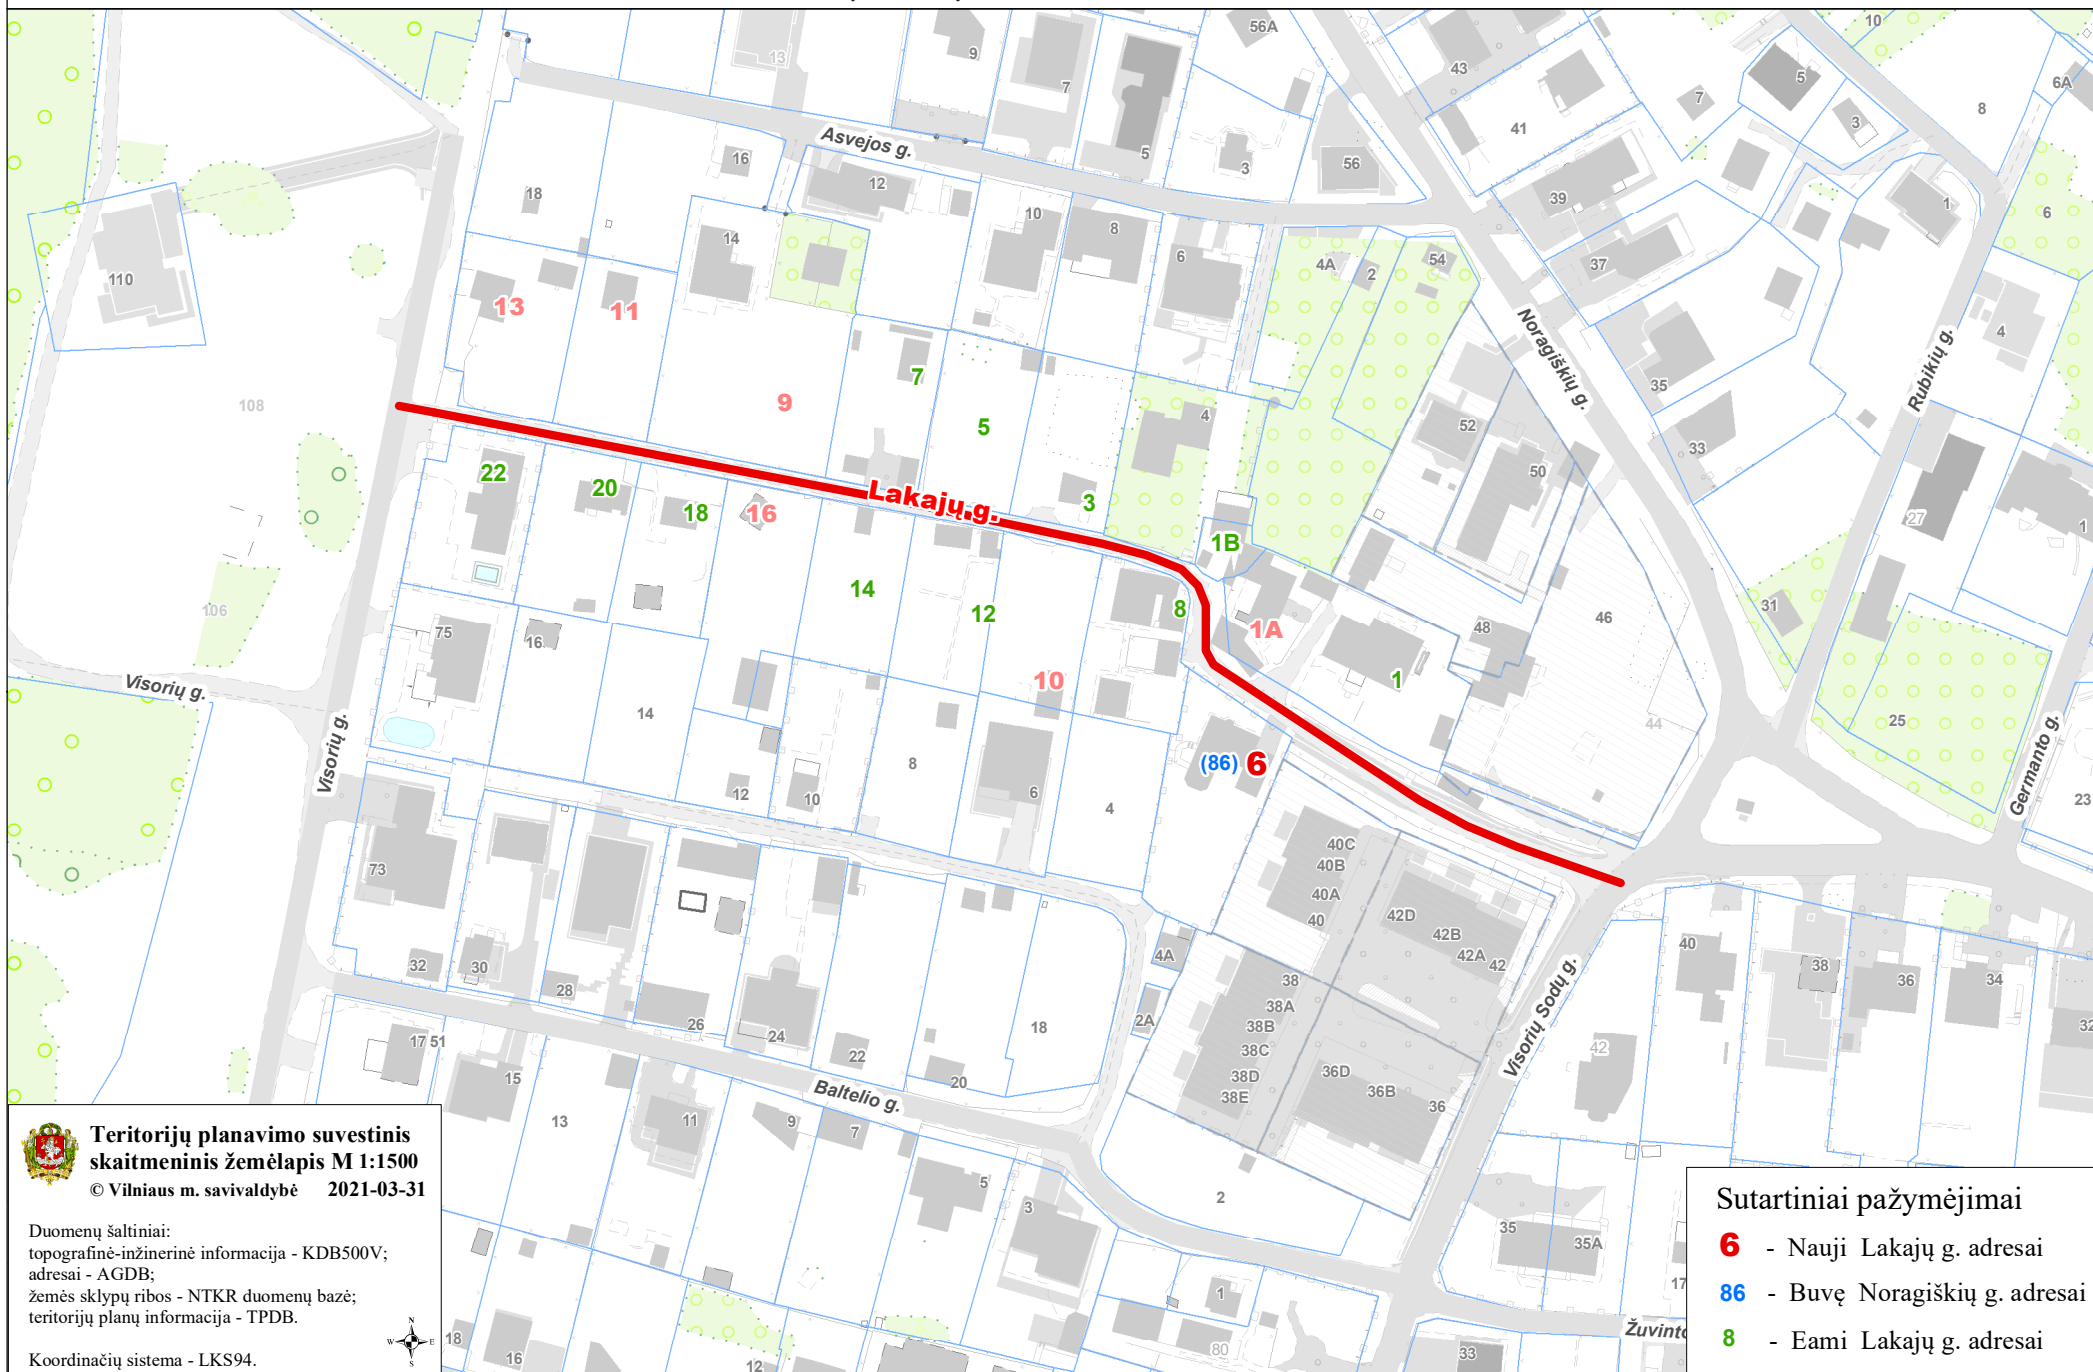

VILNIAUS MIESTO SAVIVALDYBĖS VERKIŲ SENIŪNIJOS  
Noragiškių g. Nr. 86  
ADRESŲ NUMERIŲ KEITIMO/SUTEIKIMO PLANAS

**Teritorijų planavimo suvestinis  
skaitmeninis žemėlapis M 1:1500**  
© Vilniaus m. savivaldybė 2021-03-31

Duomenų šaltiniai:  
topografinė-inžinerinė informacija - KDB500V;  
adresai - AGDB;  
žemės sklypų ribos - NTKR duomenų bazė;  
teritorijų planų informacija - TPDB.

Koordinacių sistema - LKS94.

**Sutartiniai pažymėjimai**