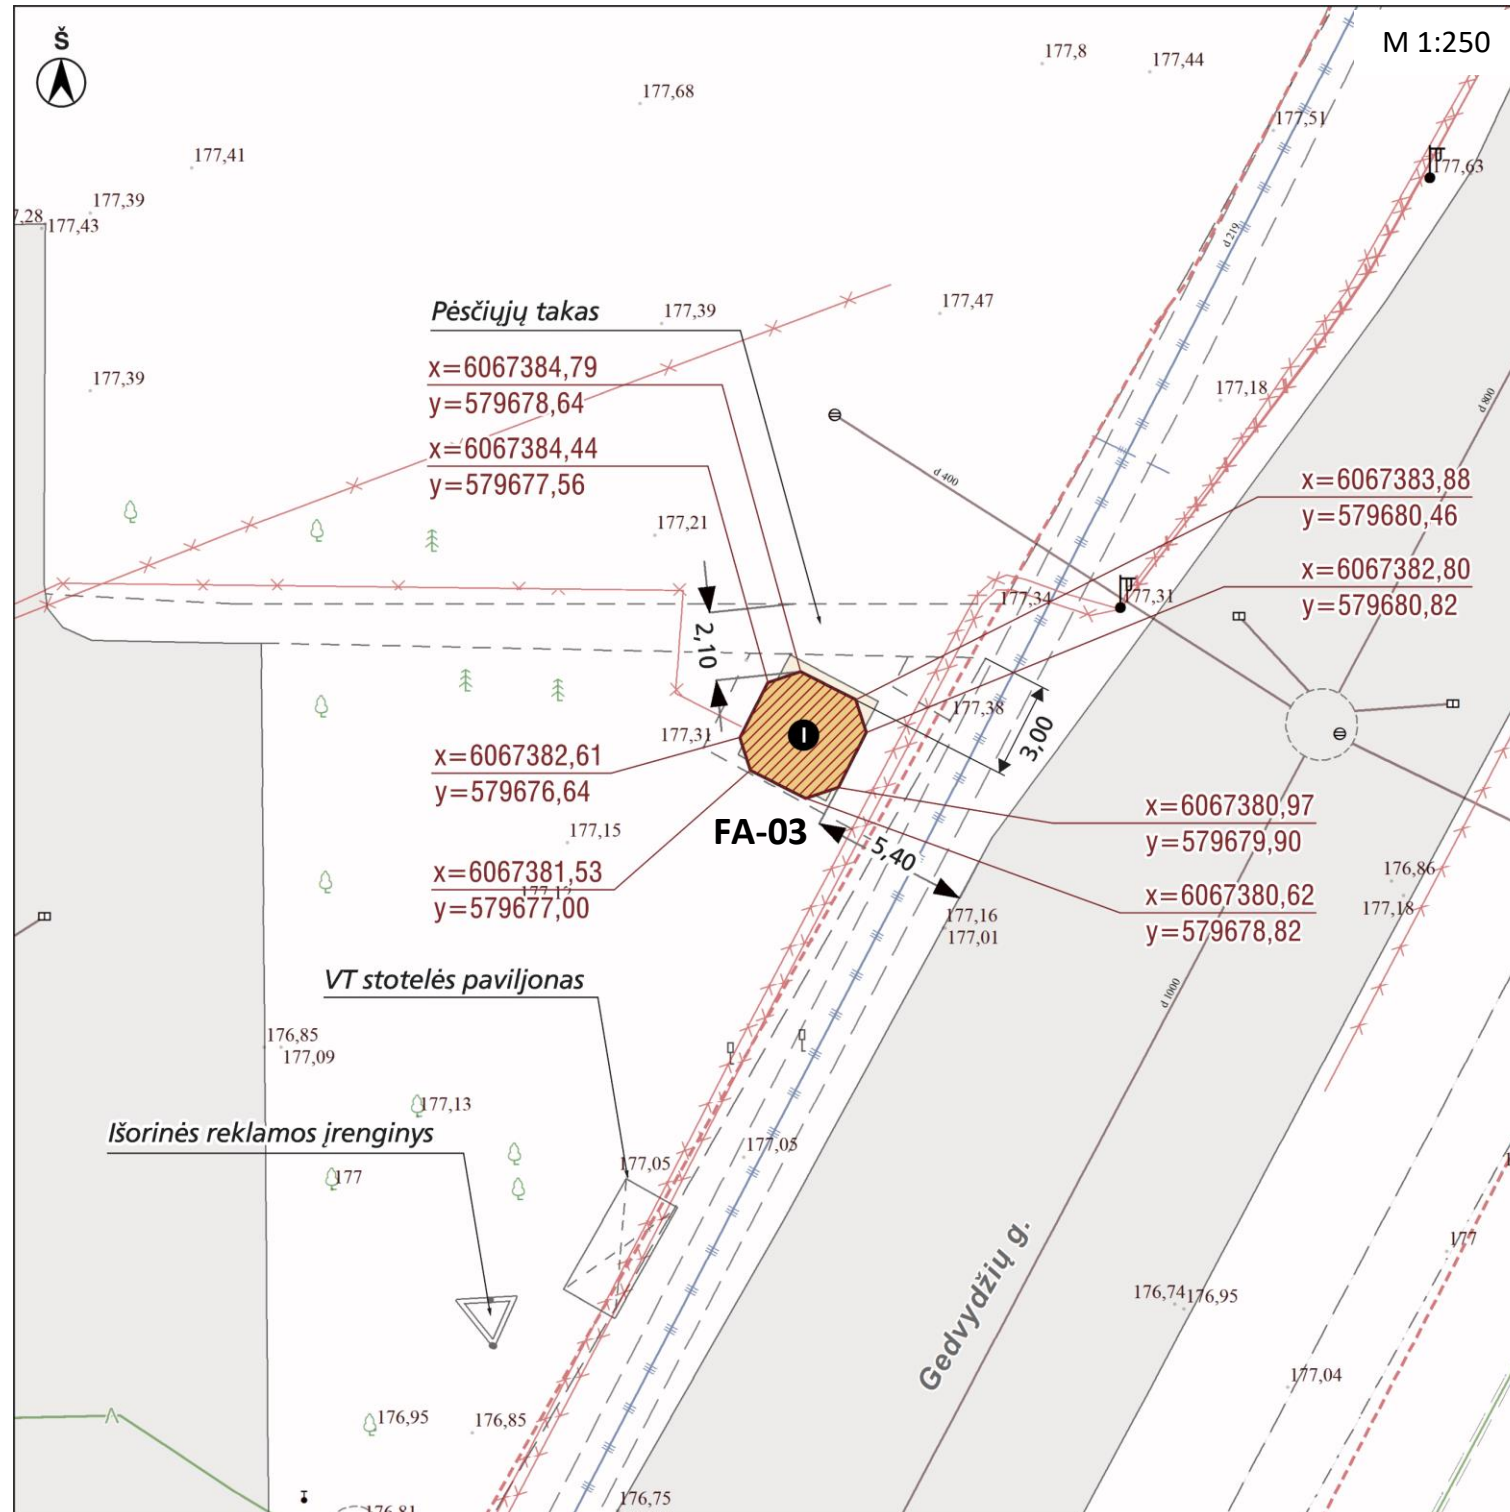

# TIPINIO KIOSKO ĮRENGIMO VIETOS SCHEMA

Vietos adresas

Seniūnija

Vietos žymuo

Ties Gedvydžių g. 6 (prie viešojo transporto stotelės „Gedvydžių“)

Fabijoniškės

**FA-03**

## PASTABOS:

1. Tipinio dizaino kioskas (paviljonas) turi būti įrengtas šioje schemoje pažymėtoje vietoje, įrengiant privaloma vadovautis Vilniaus miesto savivaldybės administracijos direktoriaus 2022-03-10 įsakymu Nr. 30-511/22 patvirtintais Reikalavimais tipinio dizaino kioskams (paviljonams) [aktai.vilnius.lt/document/30369478](http://aktai.vilnius.lt/document/30369478) (toliau – Reikalavimai) ir šioje schemoje nurodytomis koordinatėmis bei nužymėtais atstumais nuo objektų vietovėje.
2. Tipinio dizaino kioską (paviljoną) įrengiantis asmuo kiosko (paviljono) pagaminimu privalo rūpintis savarankiškai (savivaldybė kioskų negamina), gaminant kioską privaloma nuosekliai vadovautis Reikalavimais.
3. Tipinio kiosko (paviljono) savininkas gali prijungti kiosko vidaus inžinerinius tinklus prie elektros tiekimo ir kitų inžinerinių tinklų pagal atitinkamus inžinerinius tinklus eksploatuojančių įmonių sąlygas ir reikalavimus (kreipiamasi individualiai); inžinerinius tinklus eksploatuojančioms įmonėms pareikalavus (inžinerinių tinklų avarijos ar panašiu atveju) privaloma nedelsiant patraukti kioską (paviljoną).

<b>Planuojamos naudoti valstybinės žemės plotas (m<sup>2</sup>)</b>	12,03
Vietos koordinatė LKS94 x	6067383
Vietos koordinatė LKS94 y	579679
Kioskų (paviljonų) skaičius (vnt.)	1
Kiosko (paviljono) plotas (m <sup>2</sup> )	9
Dizaino tipas	Vilnius-2
Yra kioskų sujungimo po 2 arba 3 galimybė	Ne
Gali būti su durimis klientams	Ne
Reikia papildomai įrengti kietą dangą	Ne
Vieta yra į saugomo nekilnojamojo kultūros paveldo objekto teritorijoje	-

## Sutartiniai ženklai

- Vieta tipinio dizaino kioskui (paviljonui) įrengti
- Planuojamos naudoti valstybinės žemės plotas
- 1 Tipinio dizaino kiosko (paviljono) pozicijos žymuo
- Gatvių raudonosios linijos
- Žemės sklypų ribos