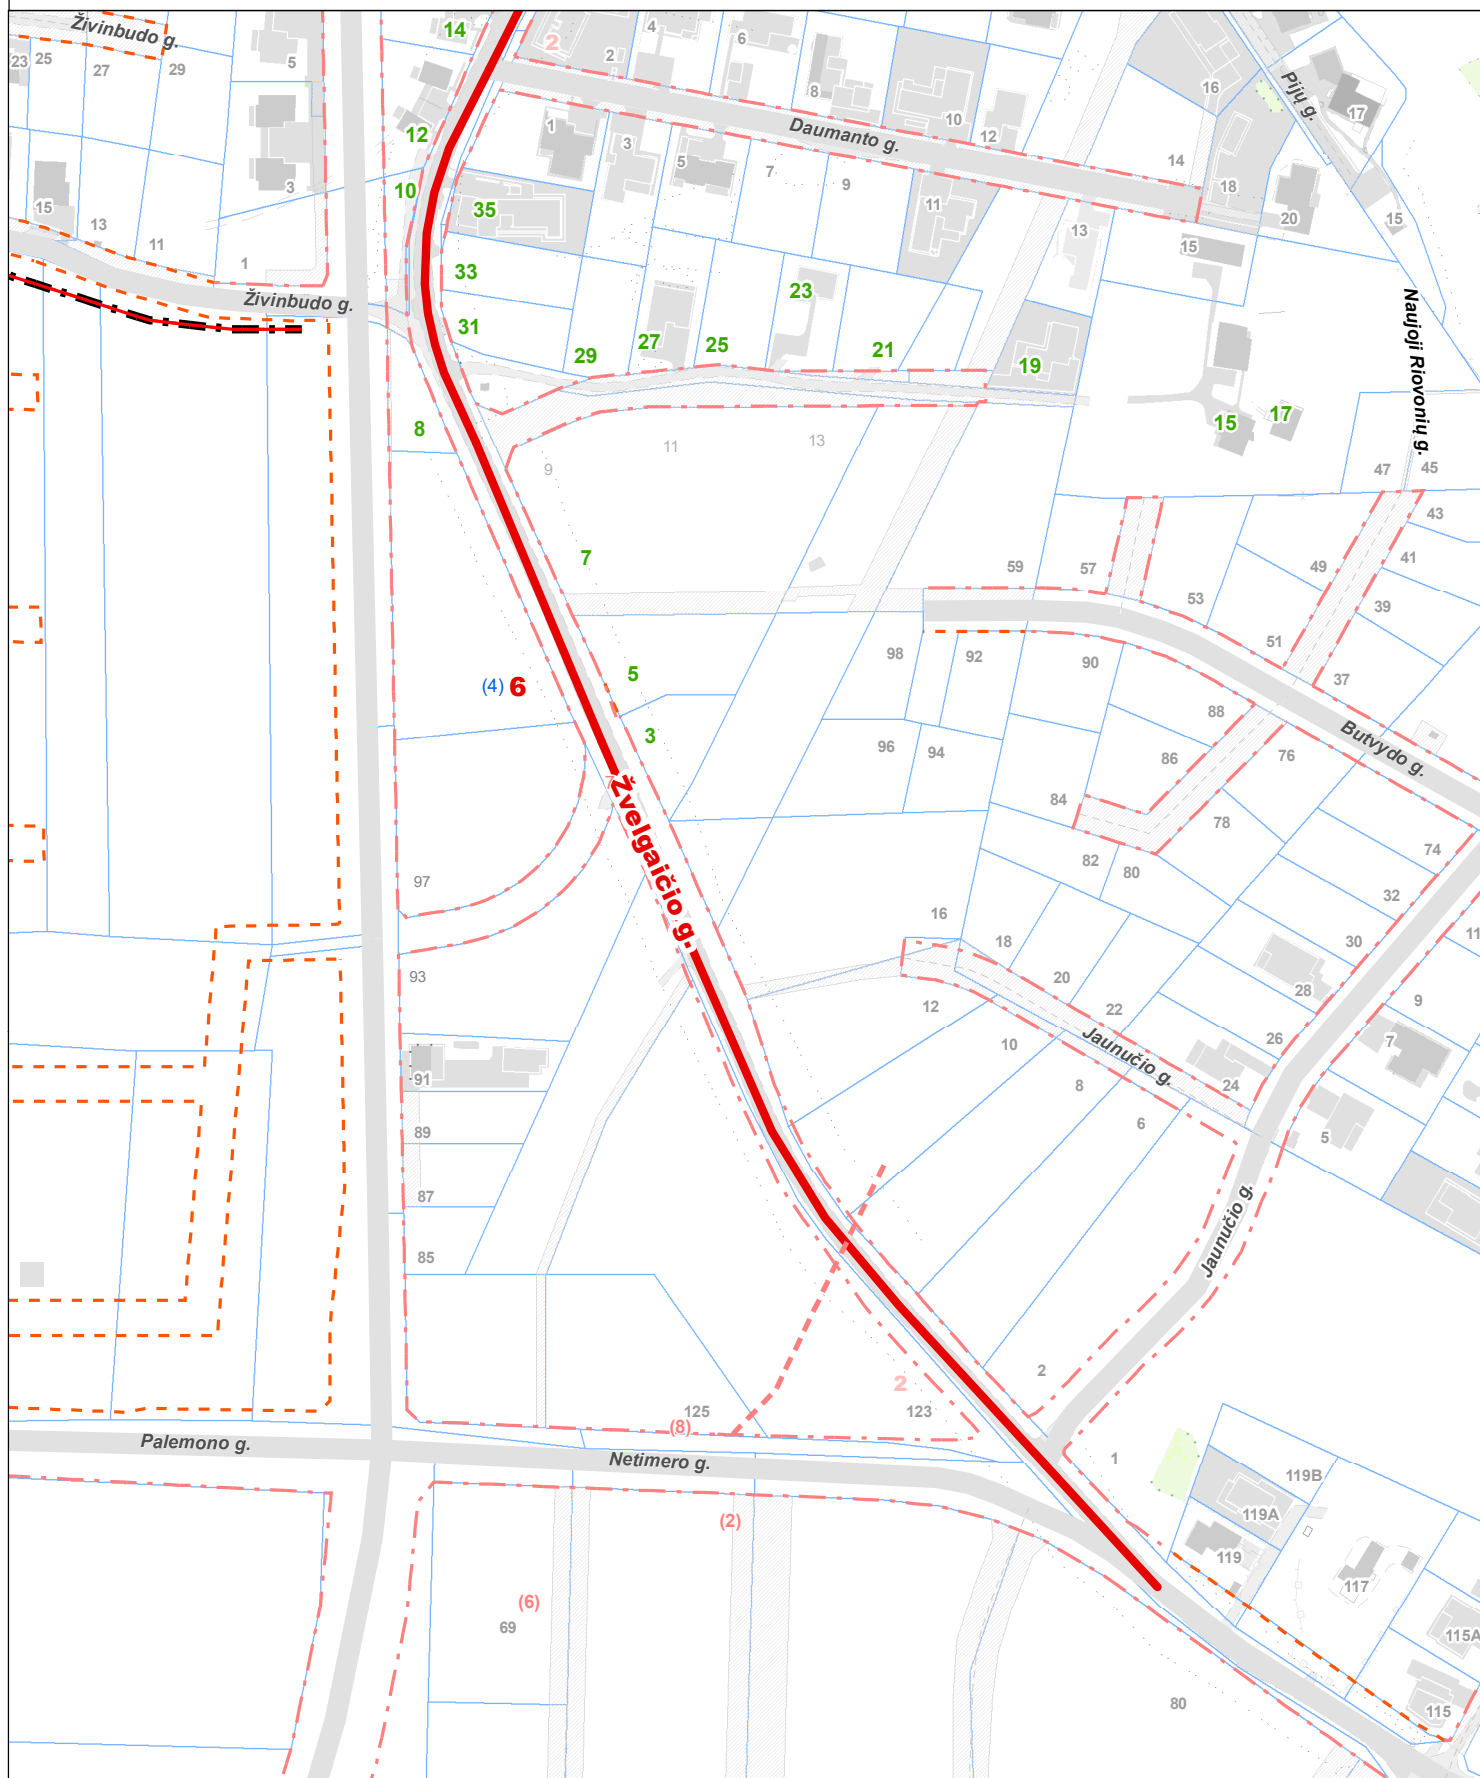

VILNIAUS MIESTO SAVIVALDYBĖS VERKIŲ SENIŪNIJOS
Žvelgaičio g. Nr. 4
ADRESŲ NUMERIŲ KEITIMO/SUTEIKIMO PLANAS

**Teritorijų planavimo suvestinis
skaitmeninis žemėlapis M 1:2588**
© Vilniaus m. savivaldybė 2022-11-21

Duomenų šaltiniai:
topografinė-inžinerinė informacija - KDB500V;
adresai - AGDB;
žemės sklypų ribos - NTKR duomenų bazė;
teritorijų planų informacija - TPDB.

Koordinacių sistema - LKS94.

Sutartiniai pažymėjimai

- 6** - Nauji Žvelgaičio g. adresai
- 4** - Buvę Žvelgaičio g. adresai
- 8** - Esami Žvelgaičio g. adresai