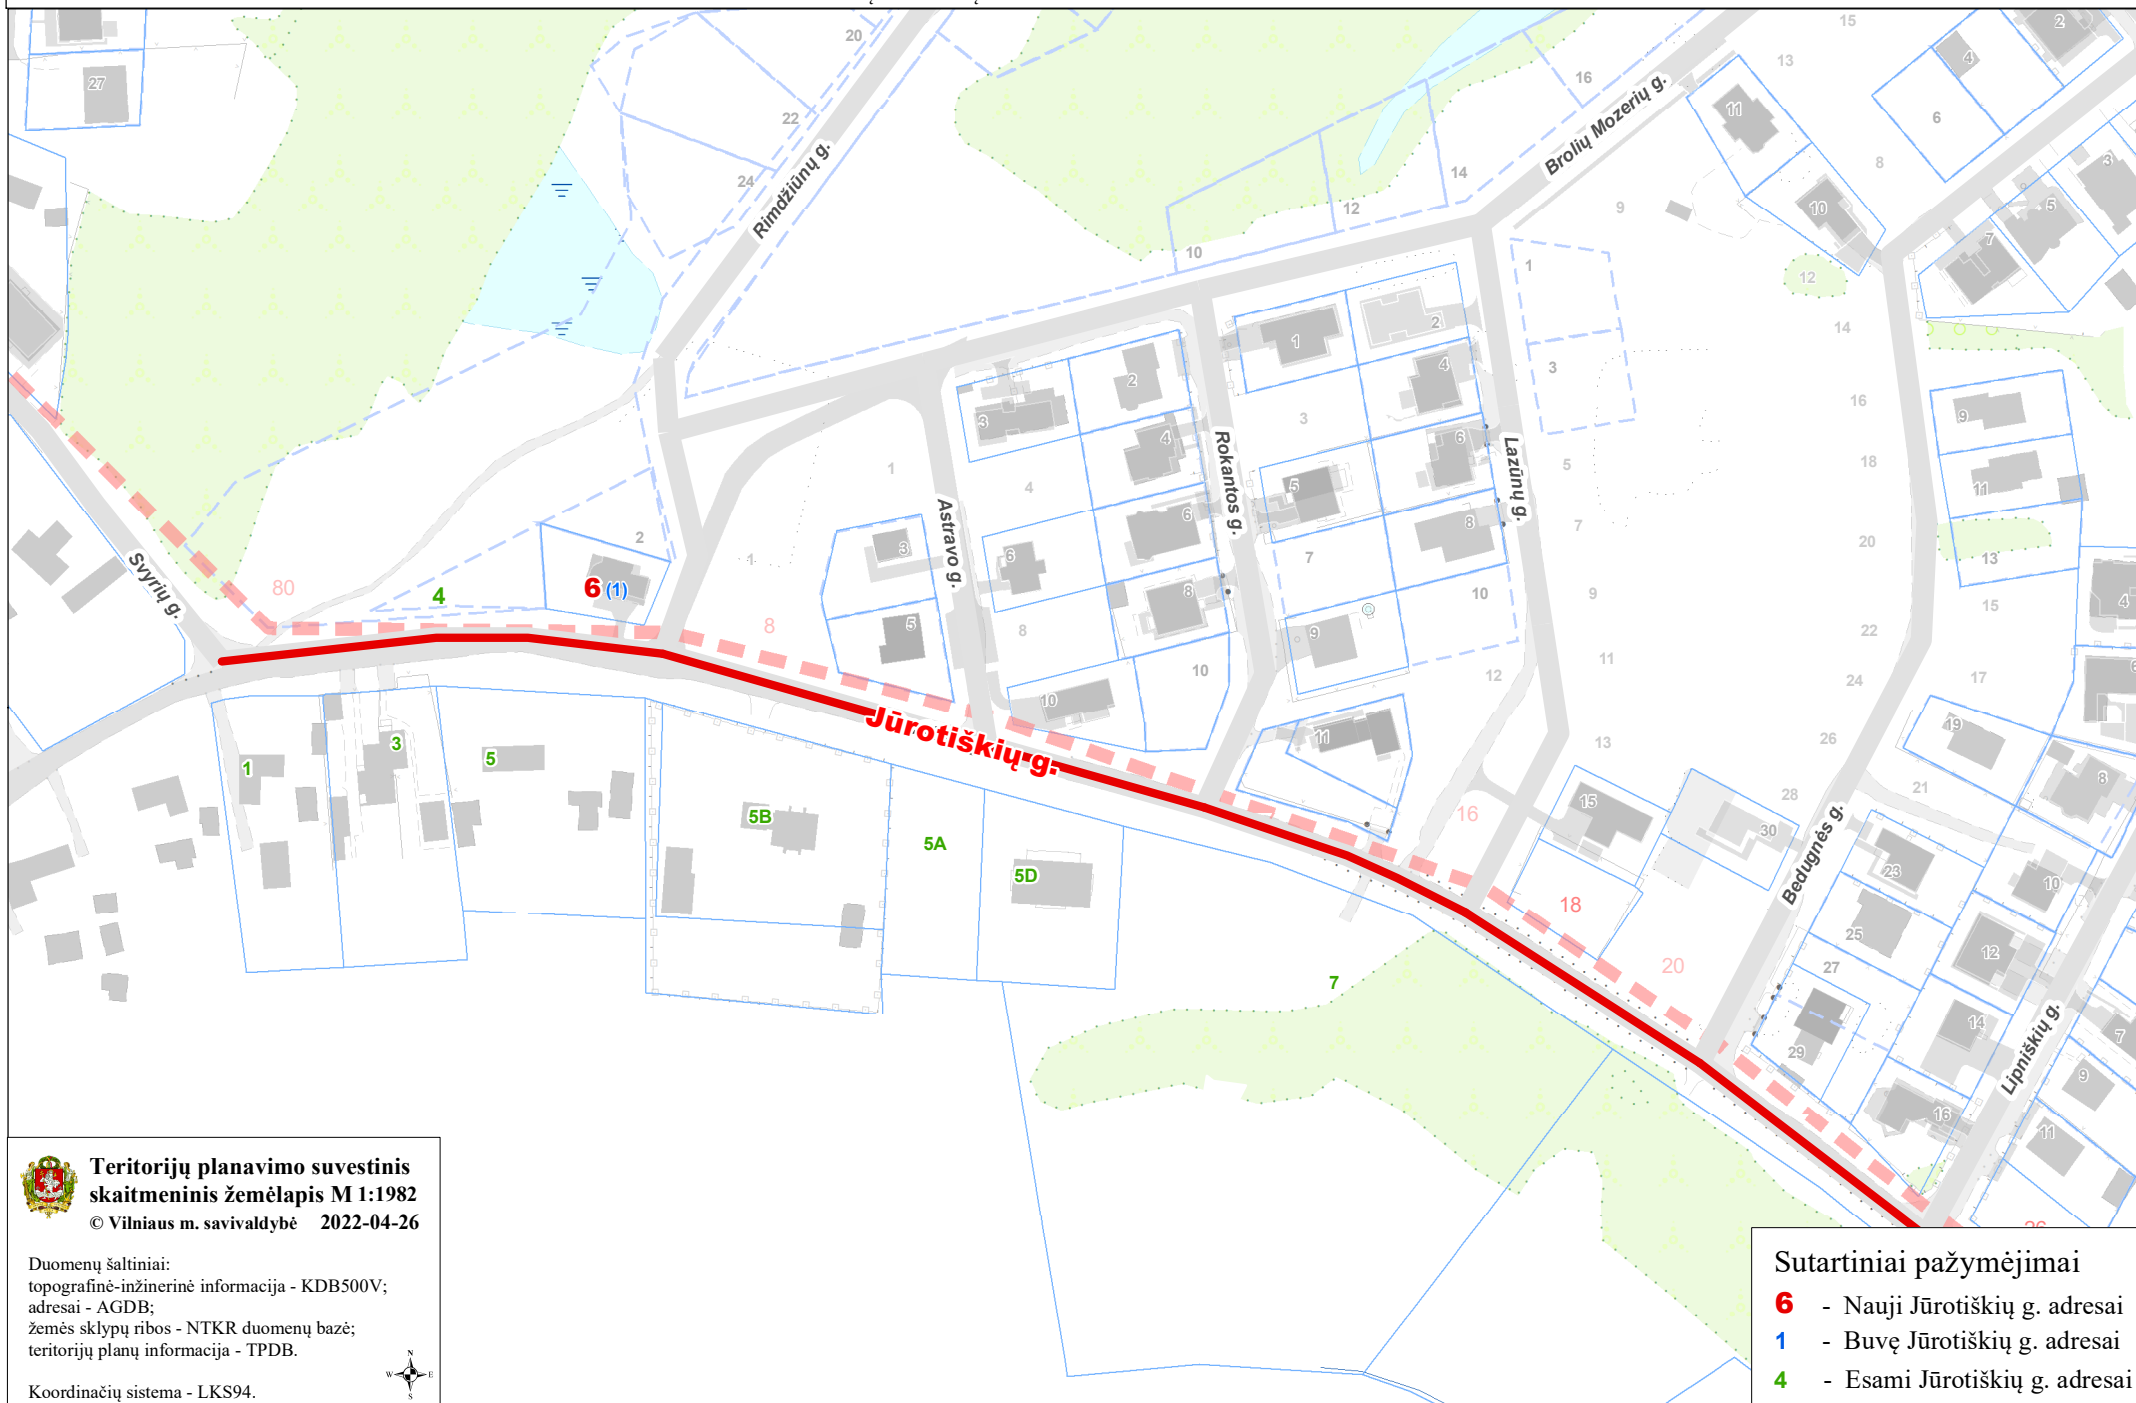

VILNIAUS MIESTO SAVIVALDYBĖS N. VILNIOS SENIŪNIJOS
Jūrotiškių g. Nr. 1
ADRESŲ NUMERIŲ KEITIMO/SUTEIKIMO PLANAS

**Teritorijų planavimo suvestinis
skaitmeninis žemėlapis M 1:1982**

© Vilniaus m. savivaldybė 2022-04-26

Duomenų šaltiniai:
topografinė-inžinerinė informacija - KDB500V;
adresai - AGDB;
žemės sklypų ribos - NTKR duomenų bazė;
teritorijų planų informacija - TPDB.

Koordinacių sistema - LKS94.