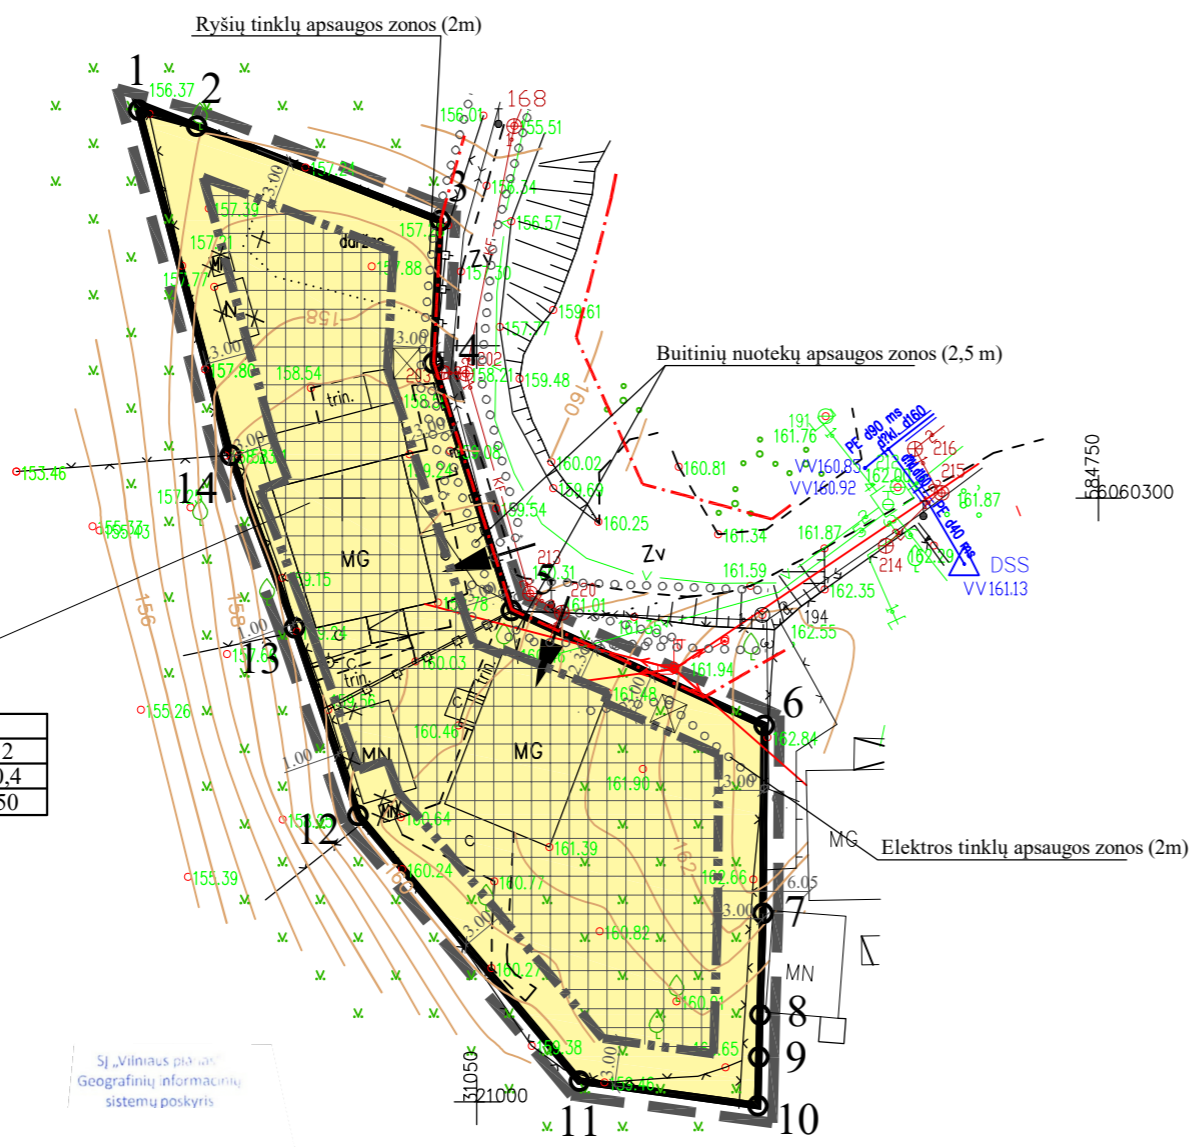

1	1153
GV	2
28%	0,4
12,00	50

1. **PASTABOS:**
1. Statant namus aukštesnius nei 8,5 m aukščio, būtina padidinti atstumą nuo sklypo ribos iki užstatymo linijos pagal statinių išdėstymo namo sklype gretimų sklypų atžvilgiu reikalavimus.
  2. Prie pastatų turi būti užtikrintas priešgaisrinis automobilių privažiavimas.
  3. Detaliojo plano riba sutampa su žemės sklypo riba.
  4. Statybos linija nenumatoma.
  5. Negali būti projektuojami aukštesni pastatai nei esami tose sklypo vietose, kuriose neišlaikomas 3 m atstumas iki sklypo ribos, besiribojančio su valstybine žeme, ribos.