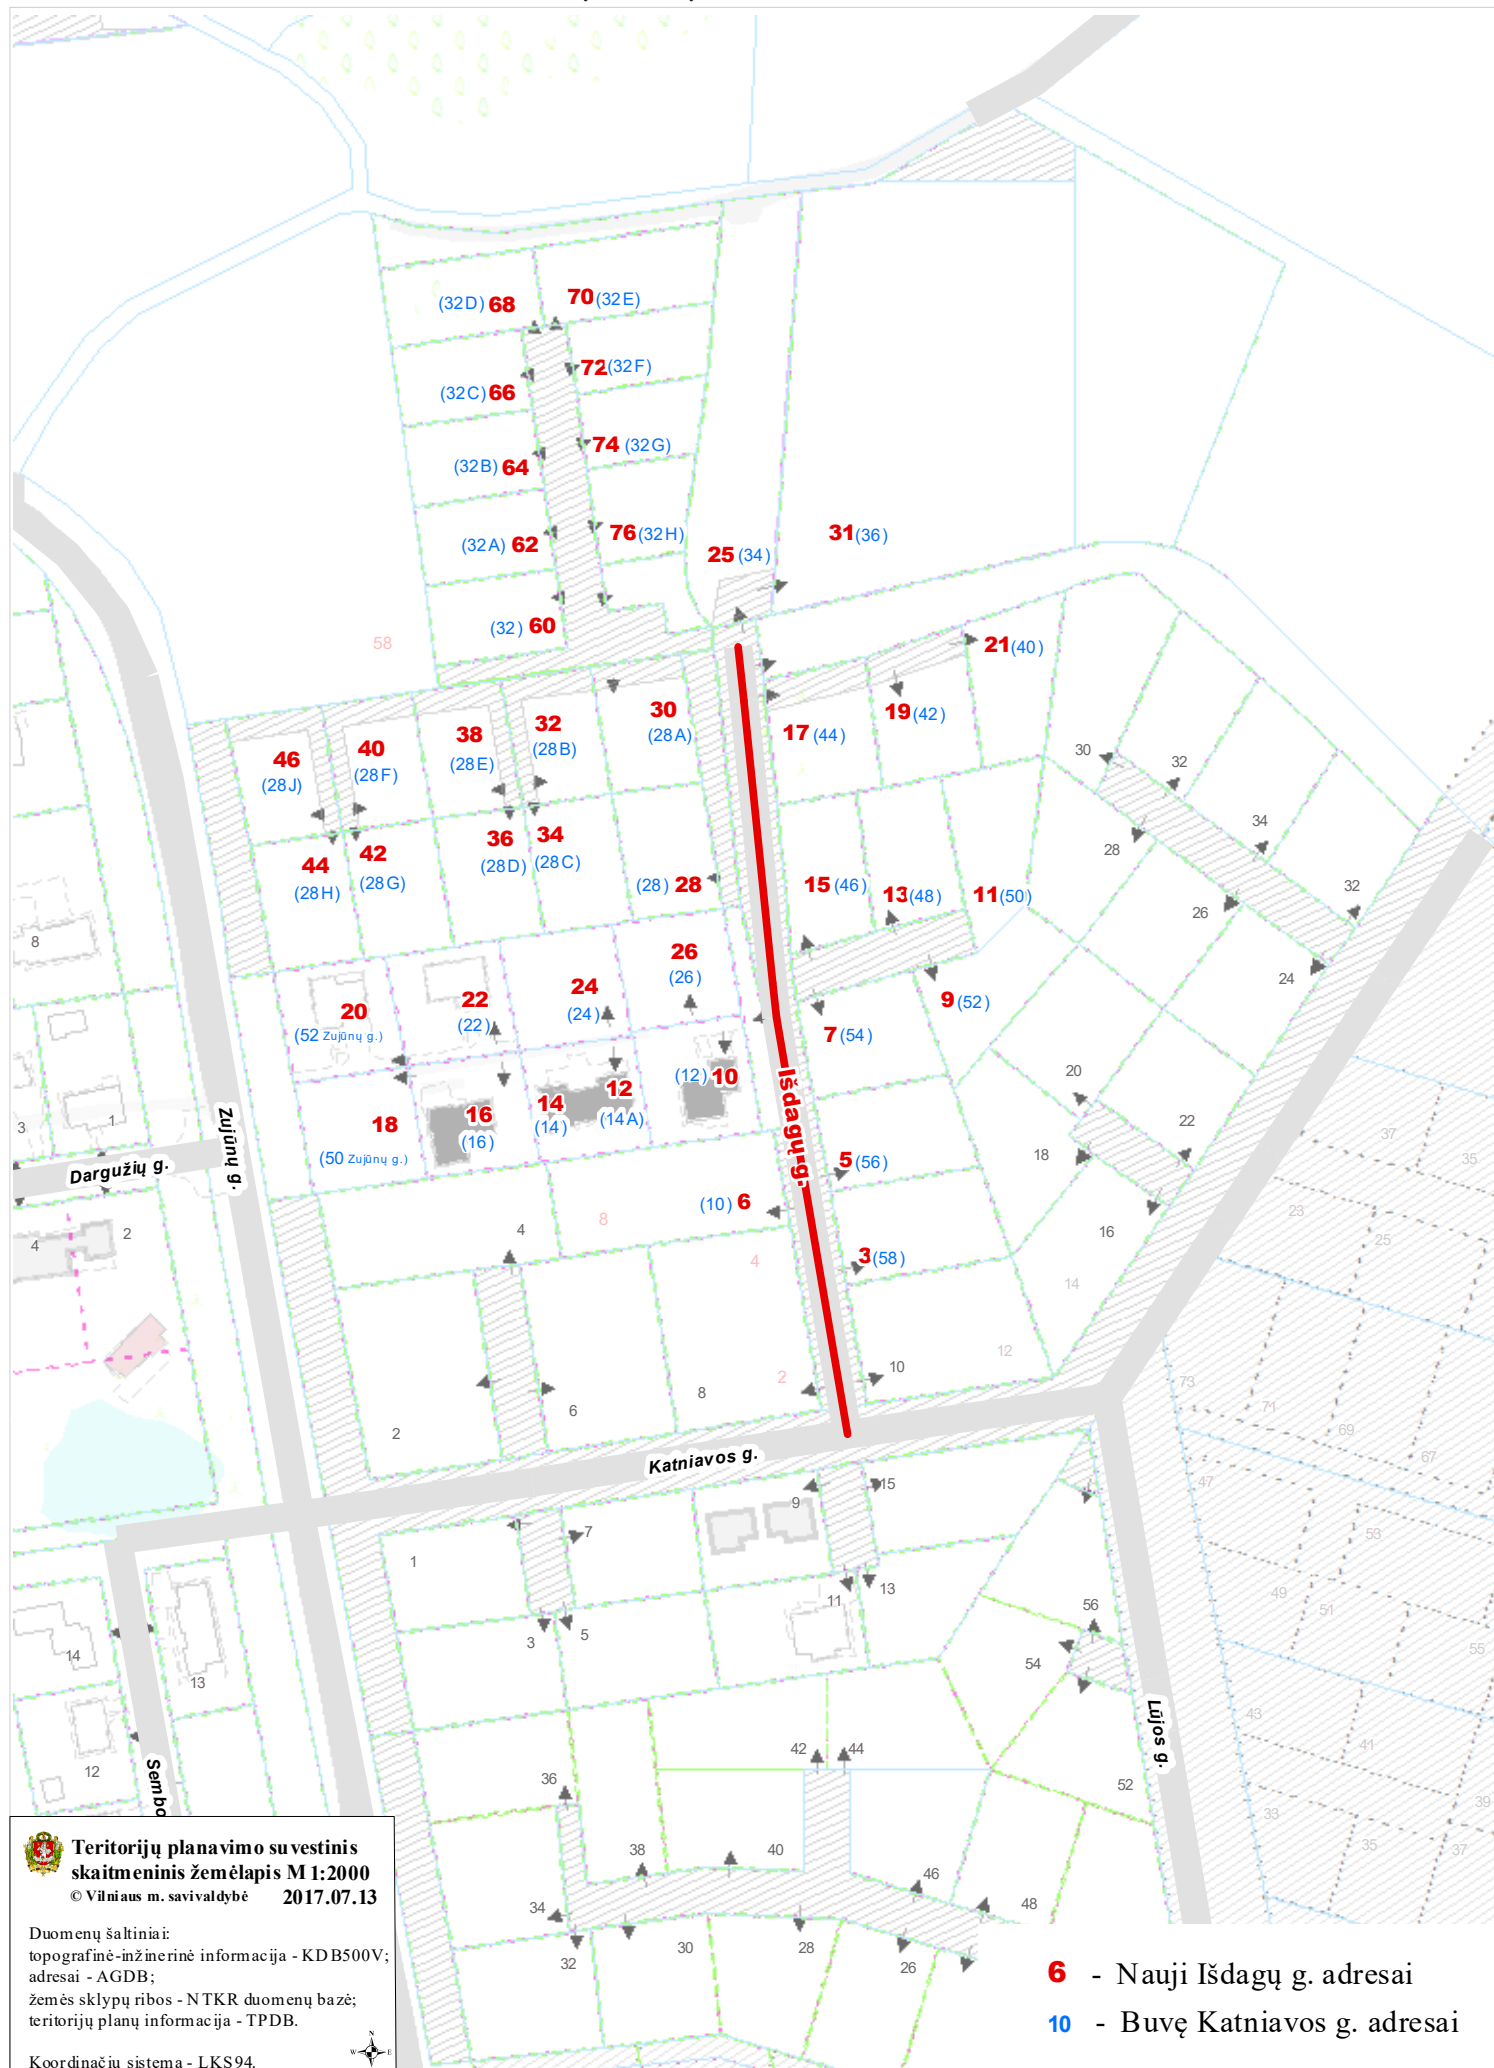

VILNIAUS MIESTO SAVIVALDYBĖS PILAITĖS SENIŪNIJOS
Katniavos g.
 ADRESŲ NUMERIŲ KEITIMO/SUTEIKIMO PLANAS

 **Teritorijų planavimo suvestinis skaitmeninis žemėlapis M 1:2000**
 © Vilniaus m. savivaldybė 2017.07.13

Duomenų šaltiniai:
 topografinė-inžinerinė informacija - KDB500V;
 adresai - AGDB;
 žemės sklypų ribos - NTKR duomenų bazė;
 teritorijų planų informacija - TPDB.

Koordinatų sistema - LKS94.

6 - Nauji Išdagų g. adresai
10 - Buvę Katniavos g. adresai