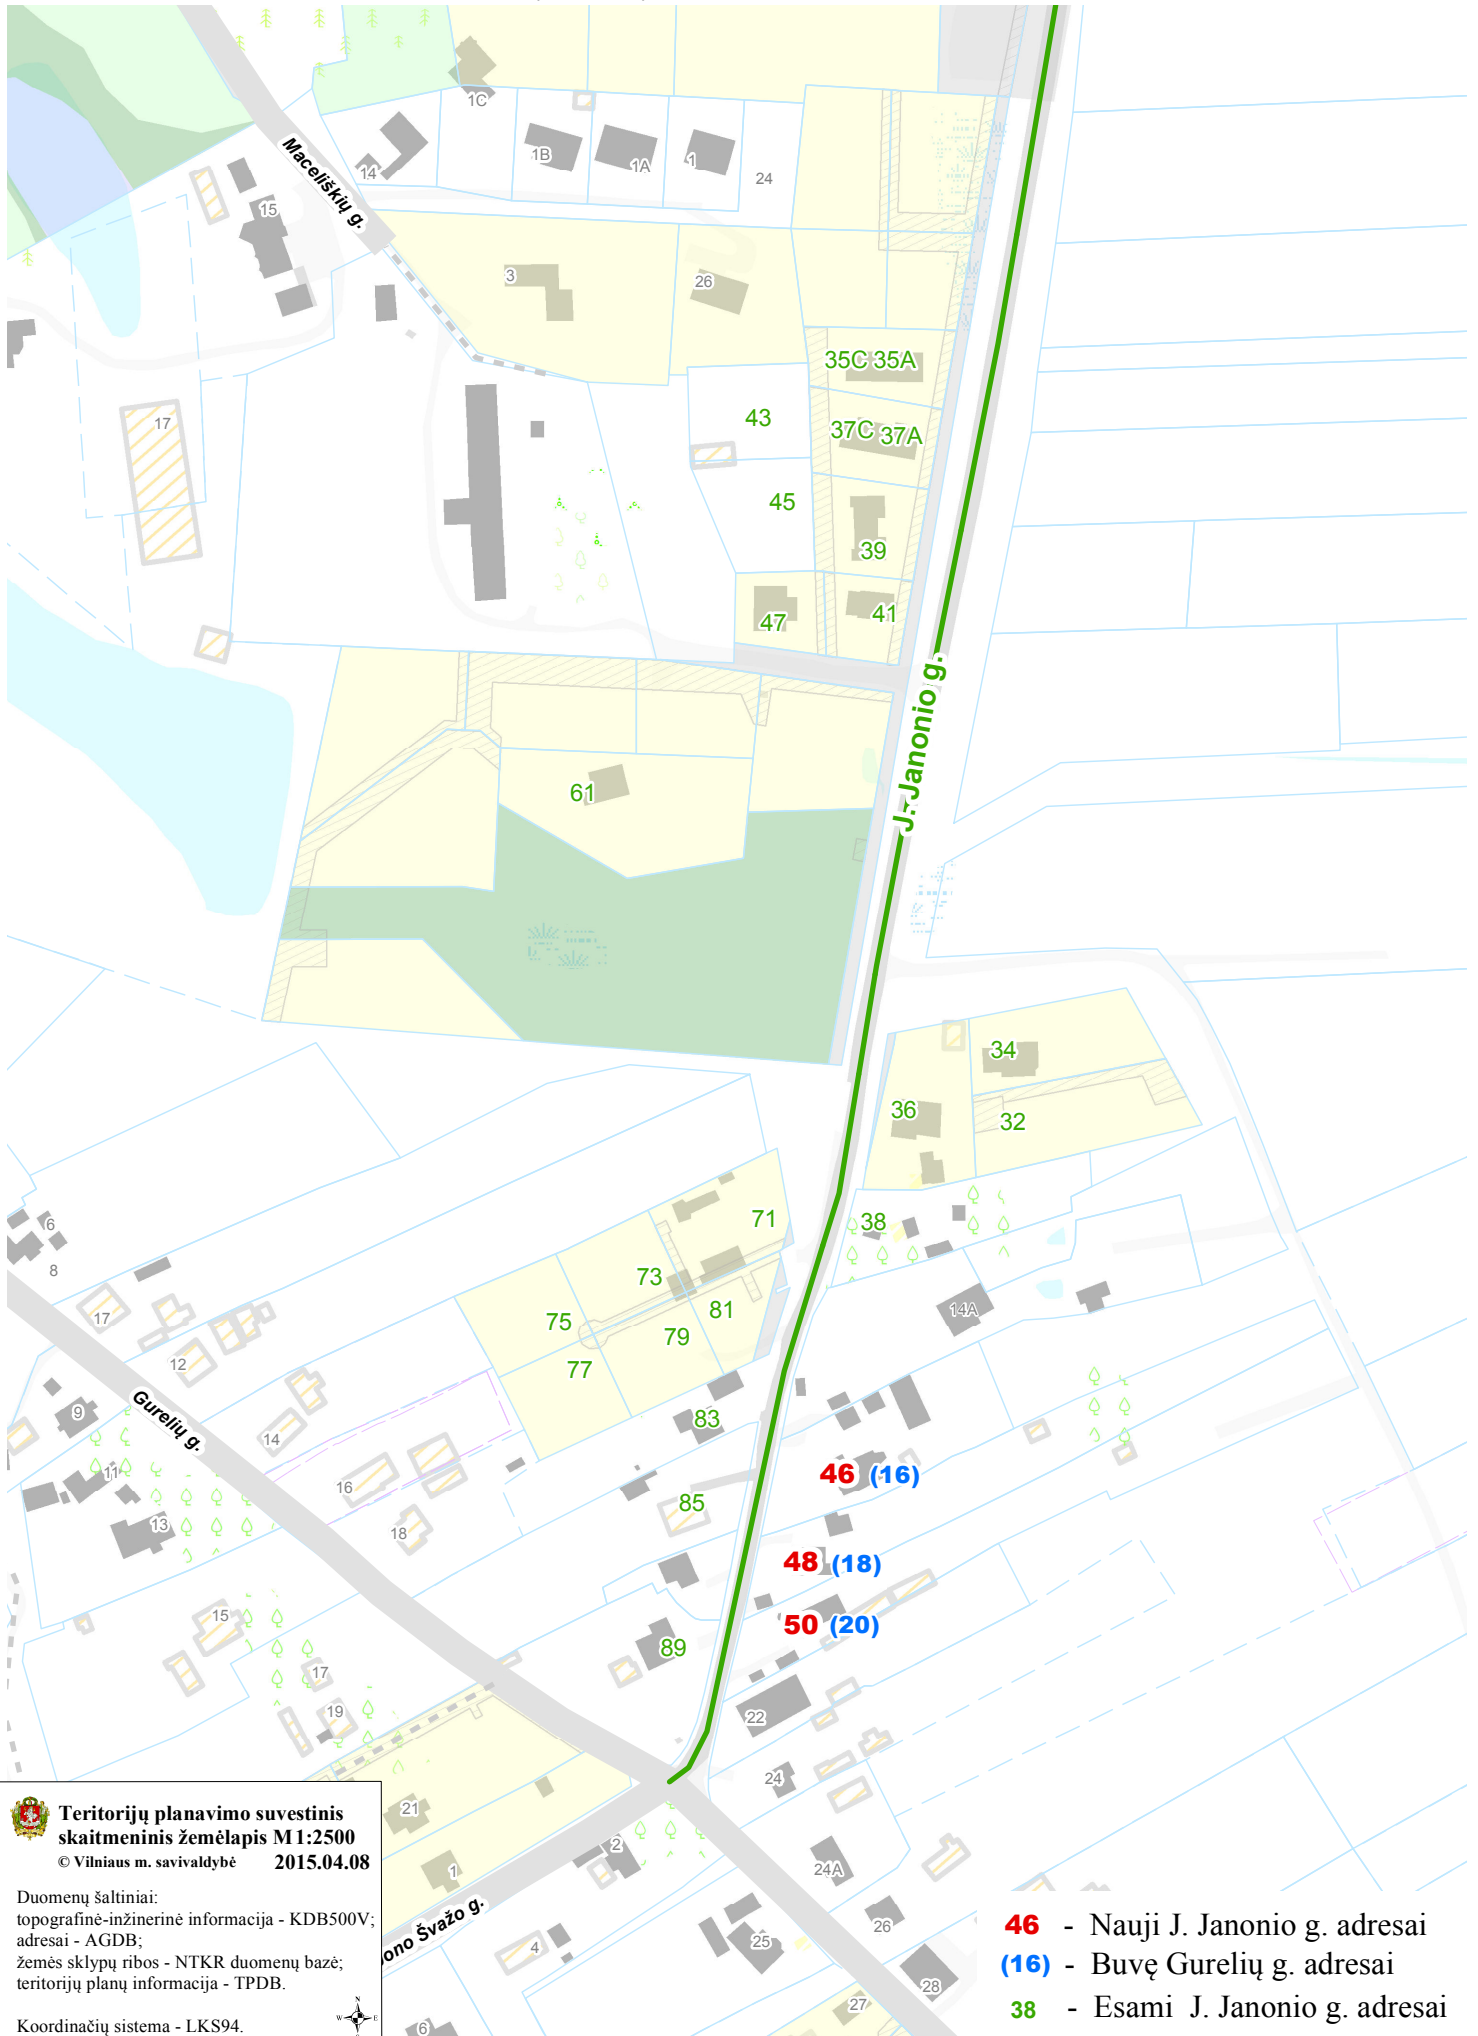

VILNIAUS MIESTO SAVIVALDYBĖS PANERIŲ SENIŪNIJOS  
**Gurelių g. Nr. 16, 18, 20**  
 ADRESŲ NUMERIŲ KEITIMO/SUTEIKIMO PLANAS

**Teritorijų planavimo suvestinis  
 skaitmeninis žemėlapis M1:2500**  
 © Vilniaus m. savivaldybė 2015.04.08

Duomenų šaltiniai:  
 topografinė-inžinerinė informacija - KDB500V;  
 adresai - AGDB;  
 žemės sklypų ribos - NTKR duomenų bazė;  
 teritorijų planų informacija - TPDB.

Koordinacių sistema - LKS94.

- 46** - Nauji J. Janonio g. adresai
- (16)** - Buvę Gurelių g. adresai
- 38** - Esami J. Janonio g. adresai