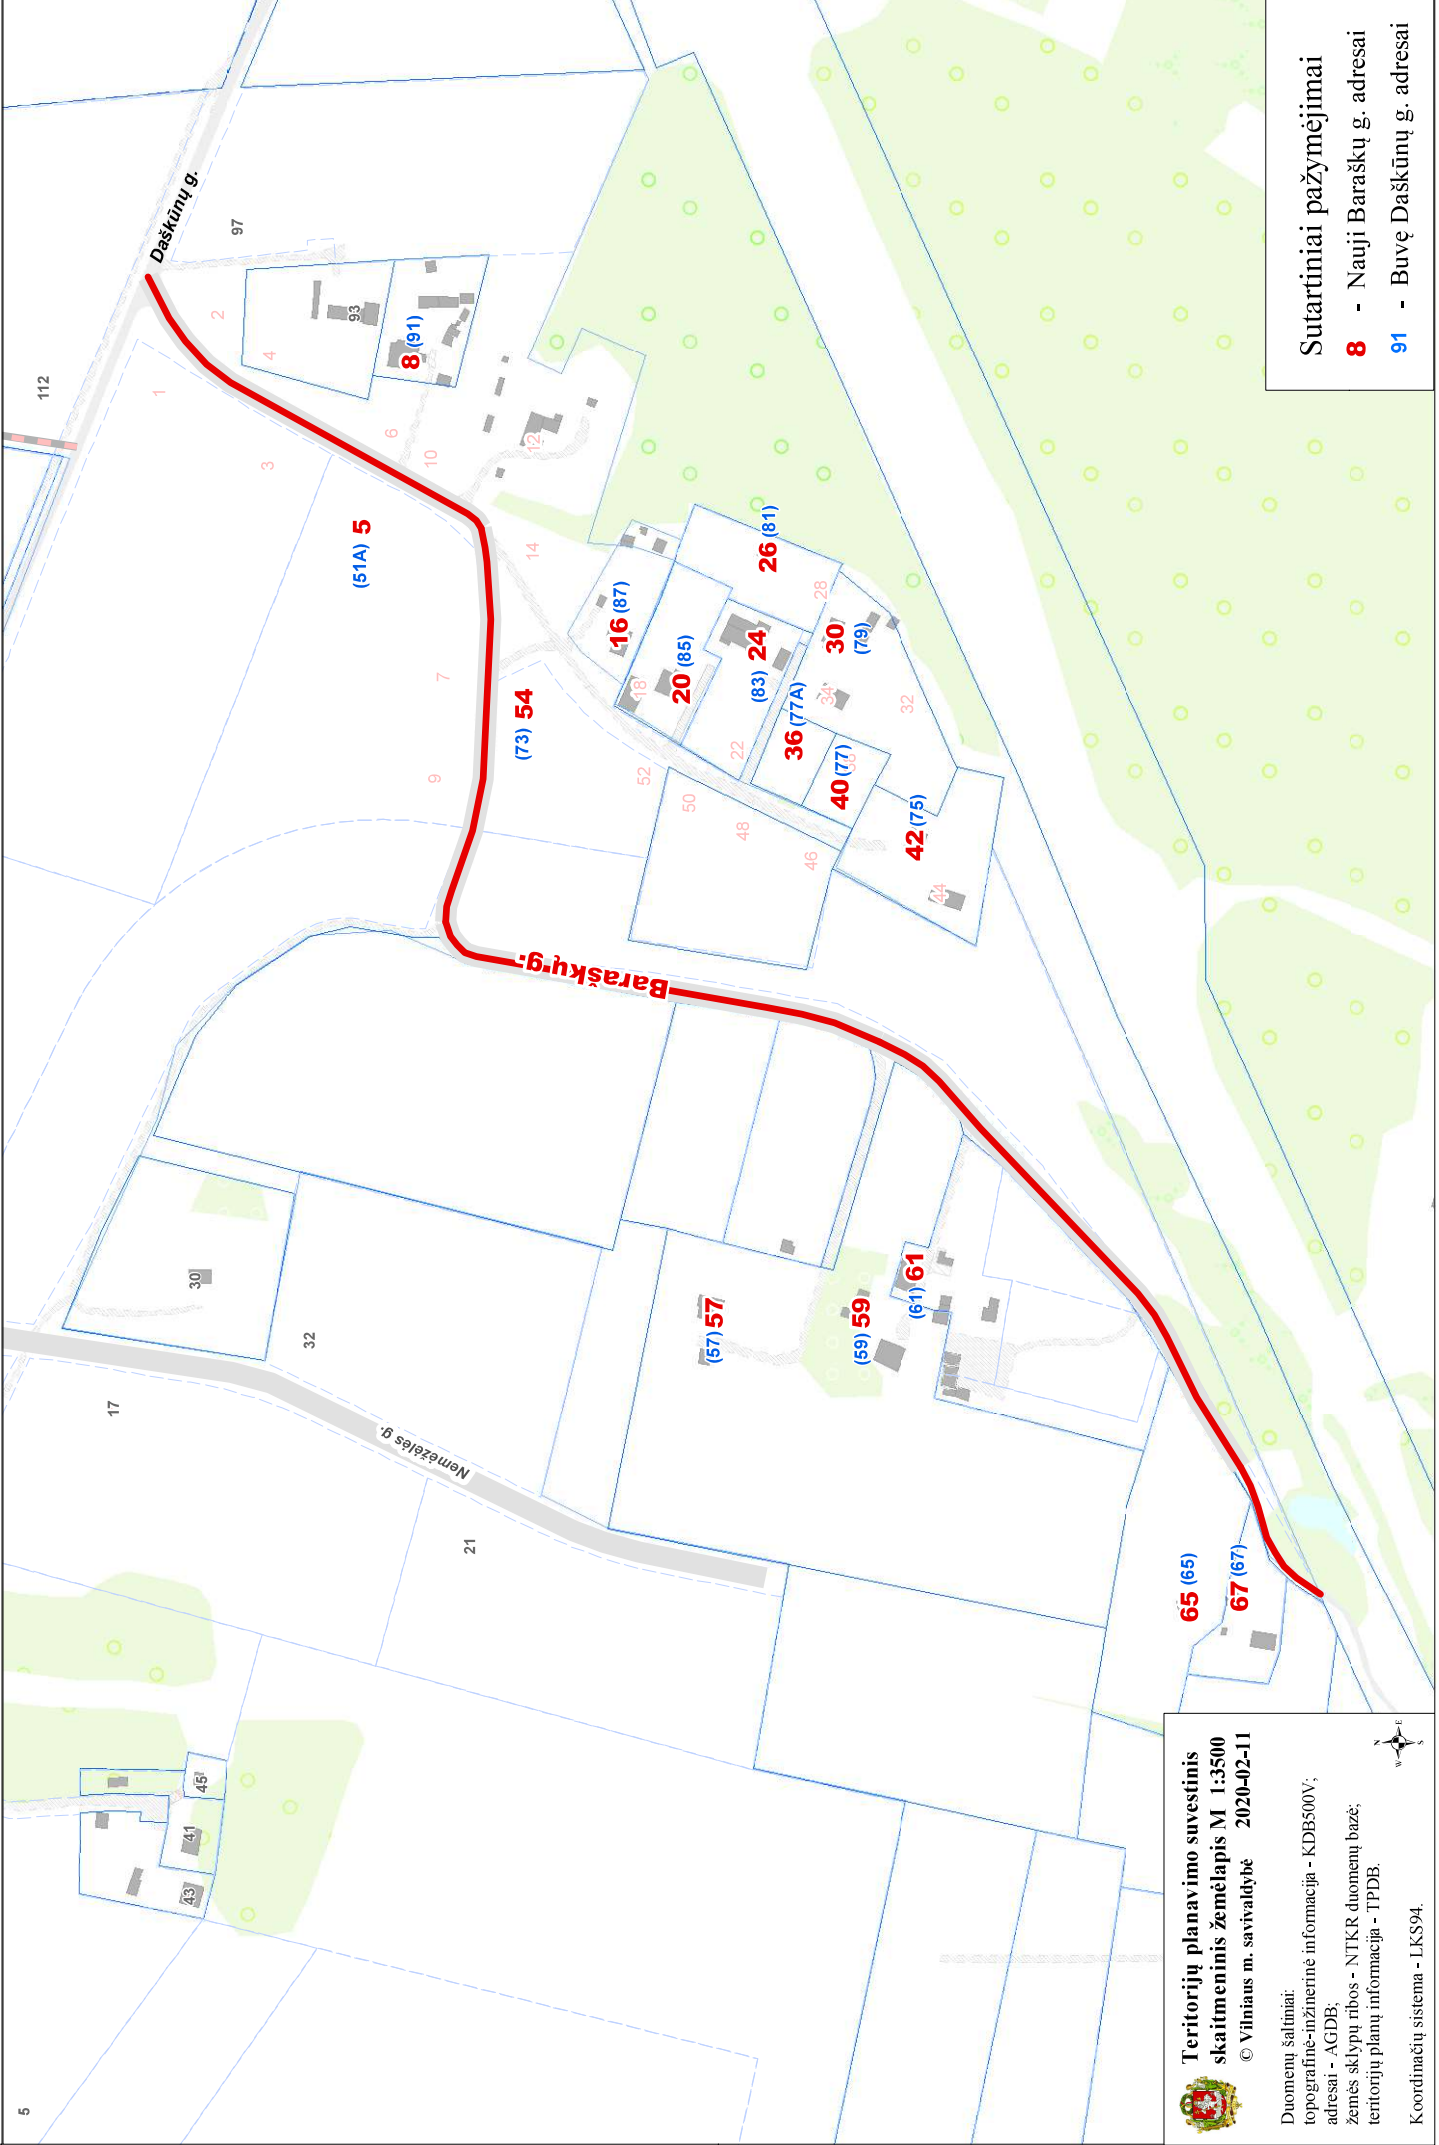

VILNIAUS MIESTO SAVIVALDYBĖS NAUJININKŲ SENIŪNIOS
Daškūnų g.
ADRESŲ NUMERŲ KEITIMŲ/SUTEIKIMO PLANAS

Sutartiniai pažymėjimai
8 - Nauji Baraškų g. adresai
91 - Buvę Daškūnų g. adresai

 Teritorijų planavimo suvestinis
skaitmeninis žemėlapis M 1:3500
© Vilniaus m. savivaldybė 2020-02-11

Duomenų šaltiniai:
topografinė-mžnerinė informacija - KDDB500V;
adresai - AGDB;
žemės sklypų ribos - NTKR duomenų bazė;
teritorijų planų informacija - TPDB.

Koordinatų sistema - LKS94.