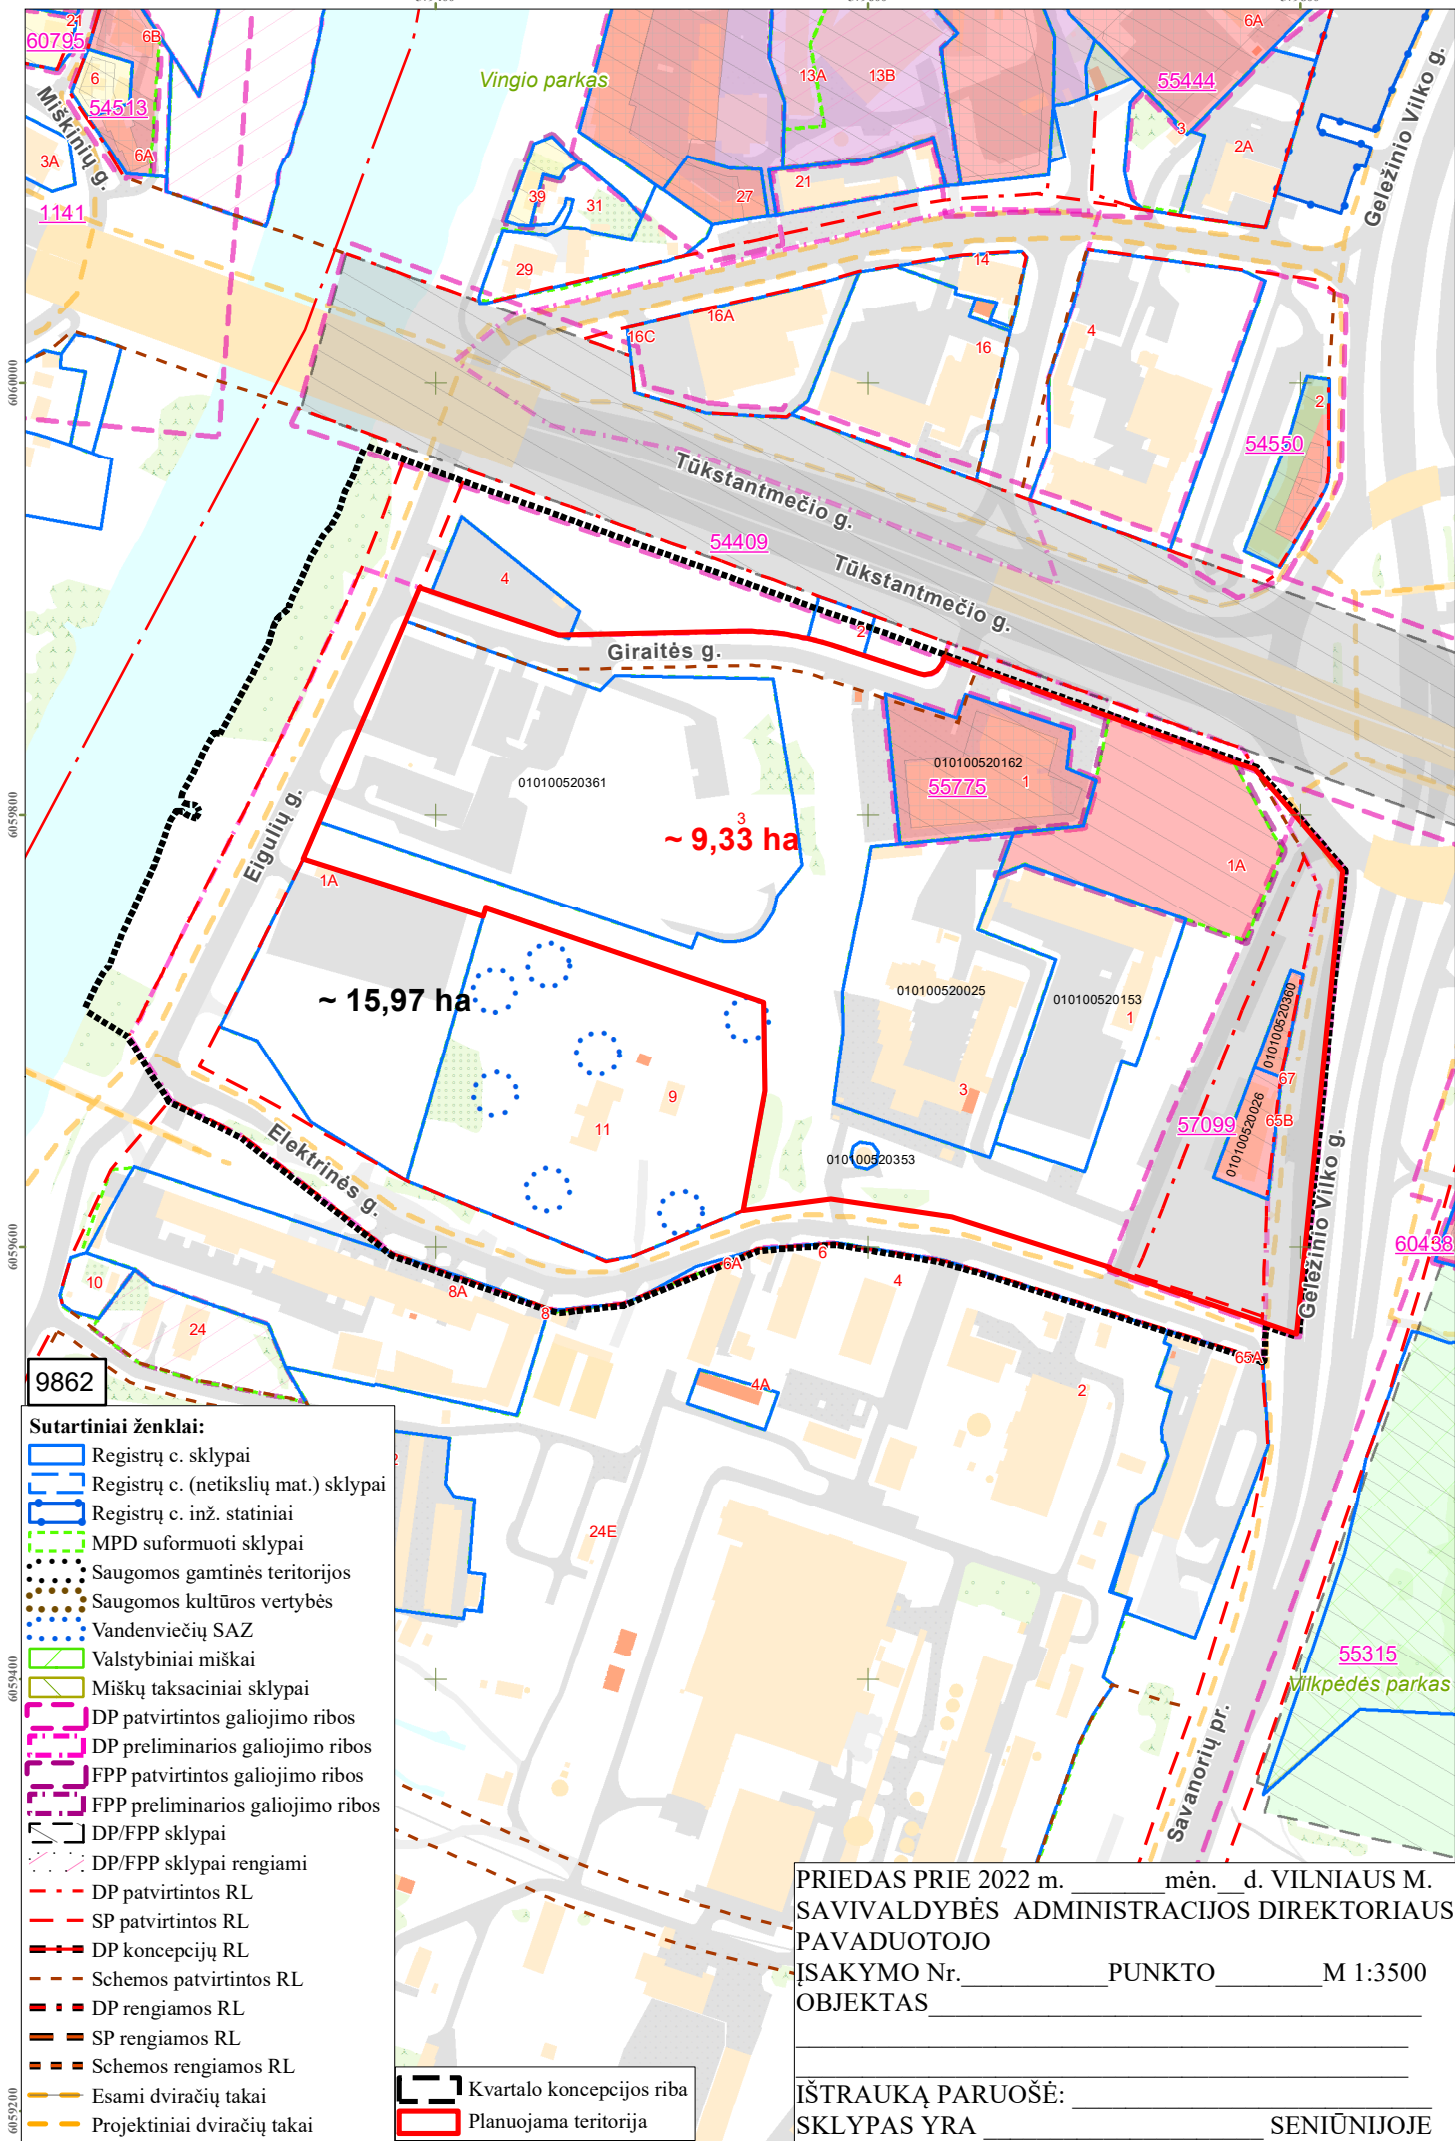

579400

579600

579800

9862

## Sutartiniai ženklai:

- Registrų c. sklypai
- Registrų c. (netikslių mat.) sklypai
- Registrų c. inž. statiniai
- MPD suformuoti sklypai
- Saugomos gamtinės teritorijos
- Saugomos kultūros vertybės
- Vandenviečių SAZ
- Valstybiniai miškai
- Miškų taksaciniai sklypai
- DP patvirtintos galiojimo ribos
- DP preliminarios galiojimo ribos
- FPP patvirtintos galiojimo ribos
- FPP preliminarios galiojimo ribos
- DP/FPP sklypai
- DP/FPP sklypai rengiami
- DP patvirtintos RL
- SP patvirtintos RL
- DP koncepcijų RL
- Schemos patvirtintos RL
- DP rengiamos RL
- SP rengiamos RL
- Schemos rengiamos RL
- Esami dviračių takai
- Projektiniai dviračių takai
- Kvartalo koncepcijos riba
- Planuojama teritorija

PRIEDAS PRIE 2022 m. \_\_\_\_\_ mėn. \_\_\_\_\_ d. VILNIAUS M.  
 SAVIVALDYBĖS ADMINISTRACIJOS DIREKTORIAUS  
 PAVADUOTOJO  
 ĮSAKYMO Nr. \_\_\_\_\_ PUNKTO \_\_\_\_\_ M 1:3500  
 OBJEKTAUS \_\_\_\_\_

IŠTRAUKĄ PARUOŠĖ: \_\_\_\_\_  
 SKLYPAS YRA \_\_\_\_\_ SENIŪNIJOJE