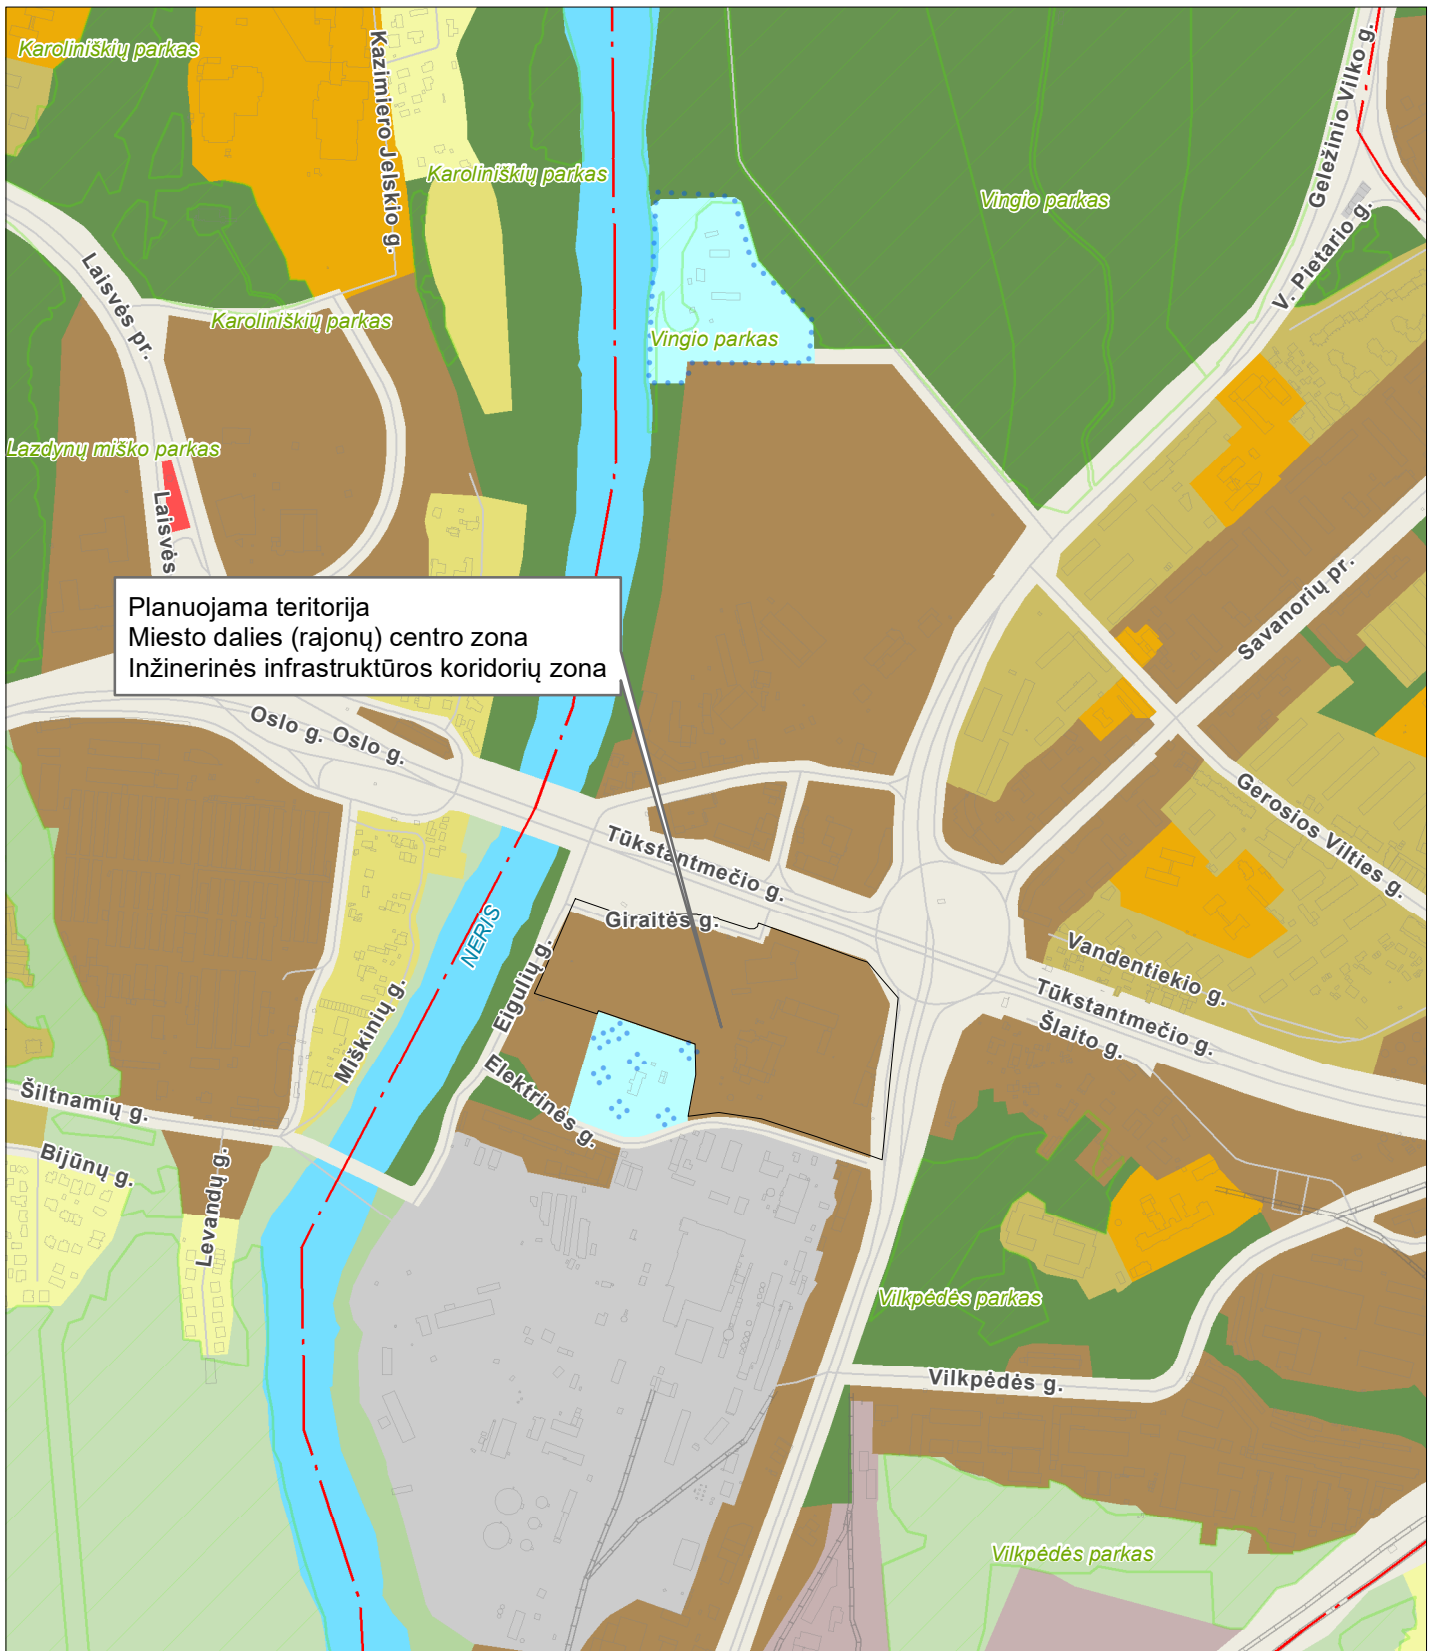

BENDRASIS PLANAS. PAGRINDINIO BRĖŽINIO FUNKCINIŲ ZONŲ IŠTRAUKA

TPD registracijos Nr. T00086338
Galioja nuo 2021-06-08

M 1:10000

© Vilniaus m. savivaldybė 2022-04-04

Sutartiniai ženklai:

- VĮ "Registru centras" sklypai
- Saugomos gamtinės teritorijos
- Vandenviečių SAZ
- Valstybiniai miškai

Funkcinės zonos

Neurbanizuojamos teritorijos FZ

- Miškų ir miškingų teritorijų zona
- Žemės ūkio teritorijų zona
- Vandenių zona
- Konservacinės teritorijos zona

Urbanizuotos ir urbanizuojamos teritorijos FZ

1. Gyvenamoji zona:
2. Ekstensyvaus užstatymo gyvenamoji zona
   - Mažo užstatymo intensyvumo gyvenamoji zona
   - Vidutinio užstatymo intensyvumo gyvenamoji zona
   - Intensyvaus užstatymo gyvenamoji zona
3. Centrų zona:
4. Pagrindinio centro zona
   - Miesto dalies centro zona
   - Specializuotų kompleksų zona

- Paslaugų zona
- Sodininkų bendrijų zona
- Pramonės ir sandėliavimo zona
- Inžinerinės infrastruktūros zona
- Inžinerinės infrastruktūros koridorių zona
- Vandenviečių zona

- Bendro naudojimo erdvių, atskirųjų želdynų zona:
- Intensyviai naudojamų želdynų zona
- Ekstensyviai naudojamų želdynų zona tarpas