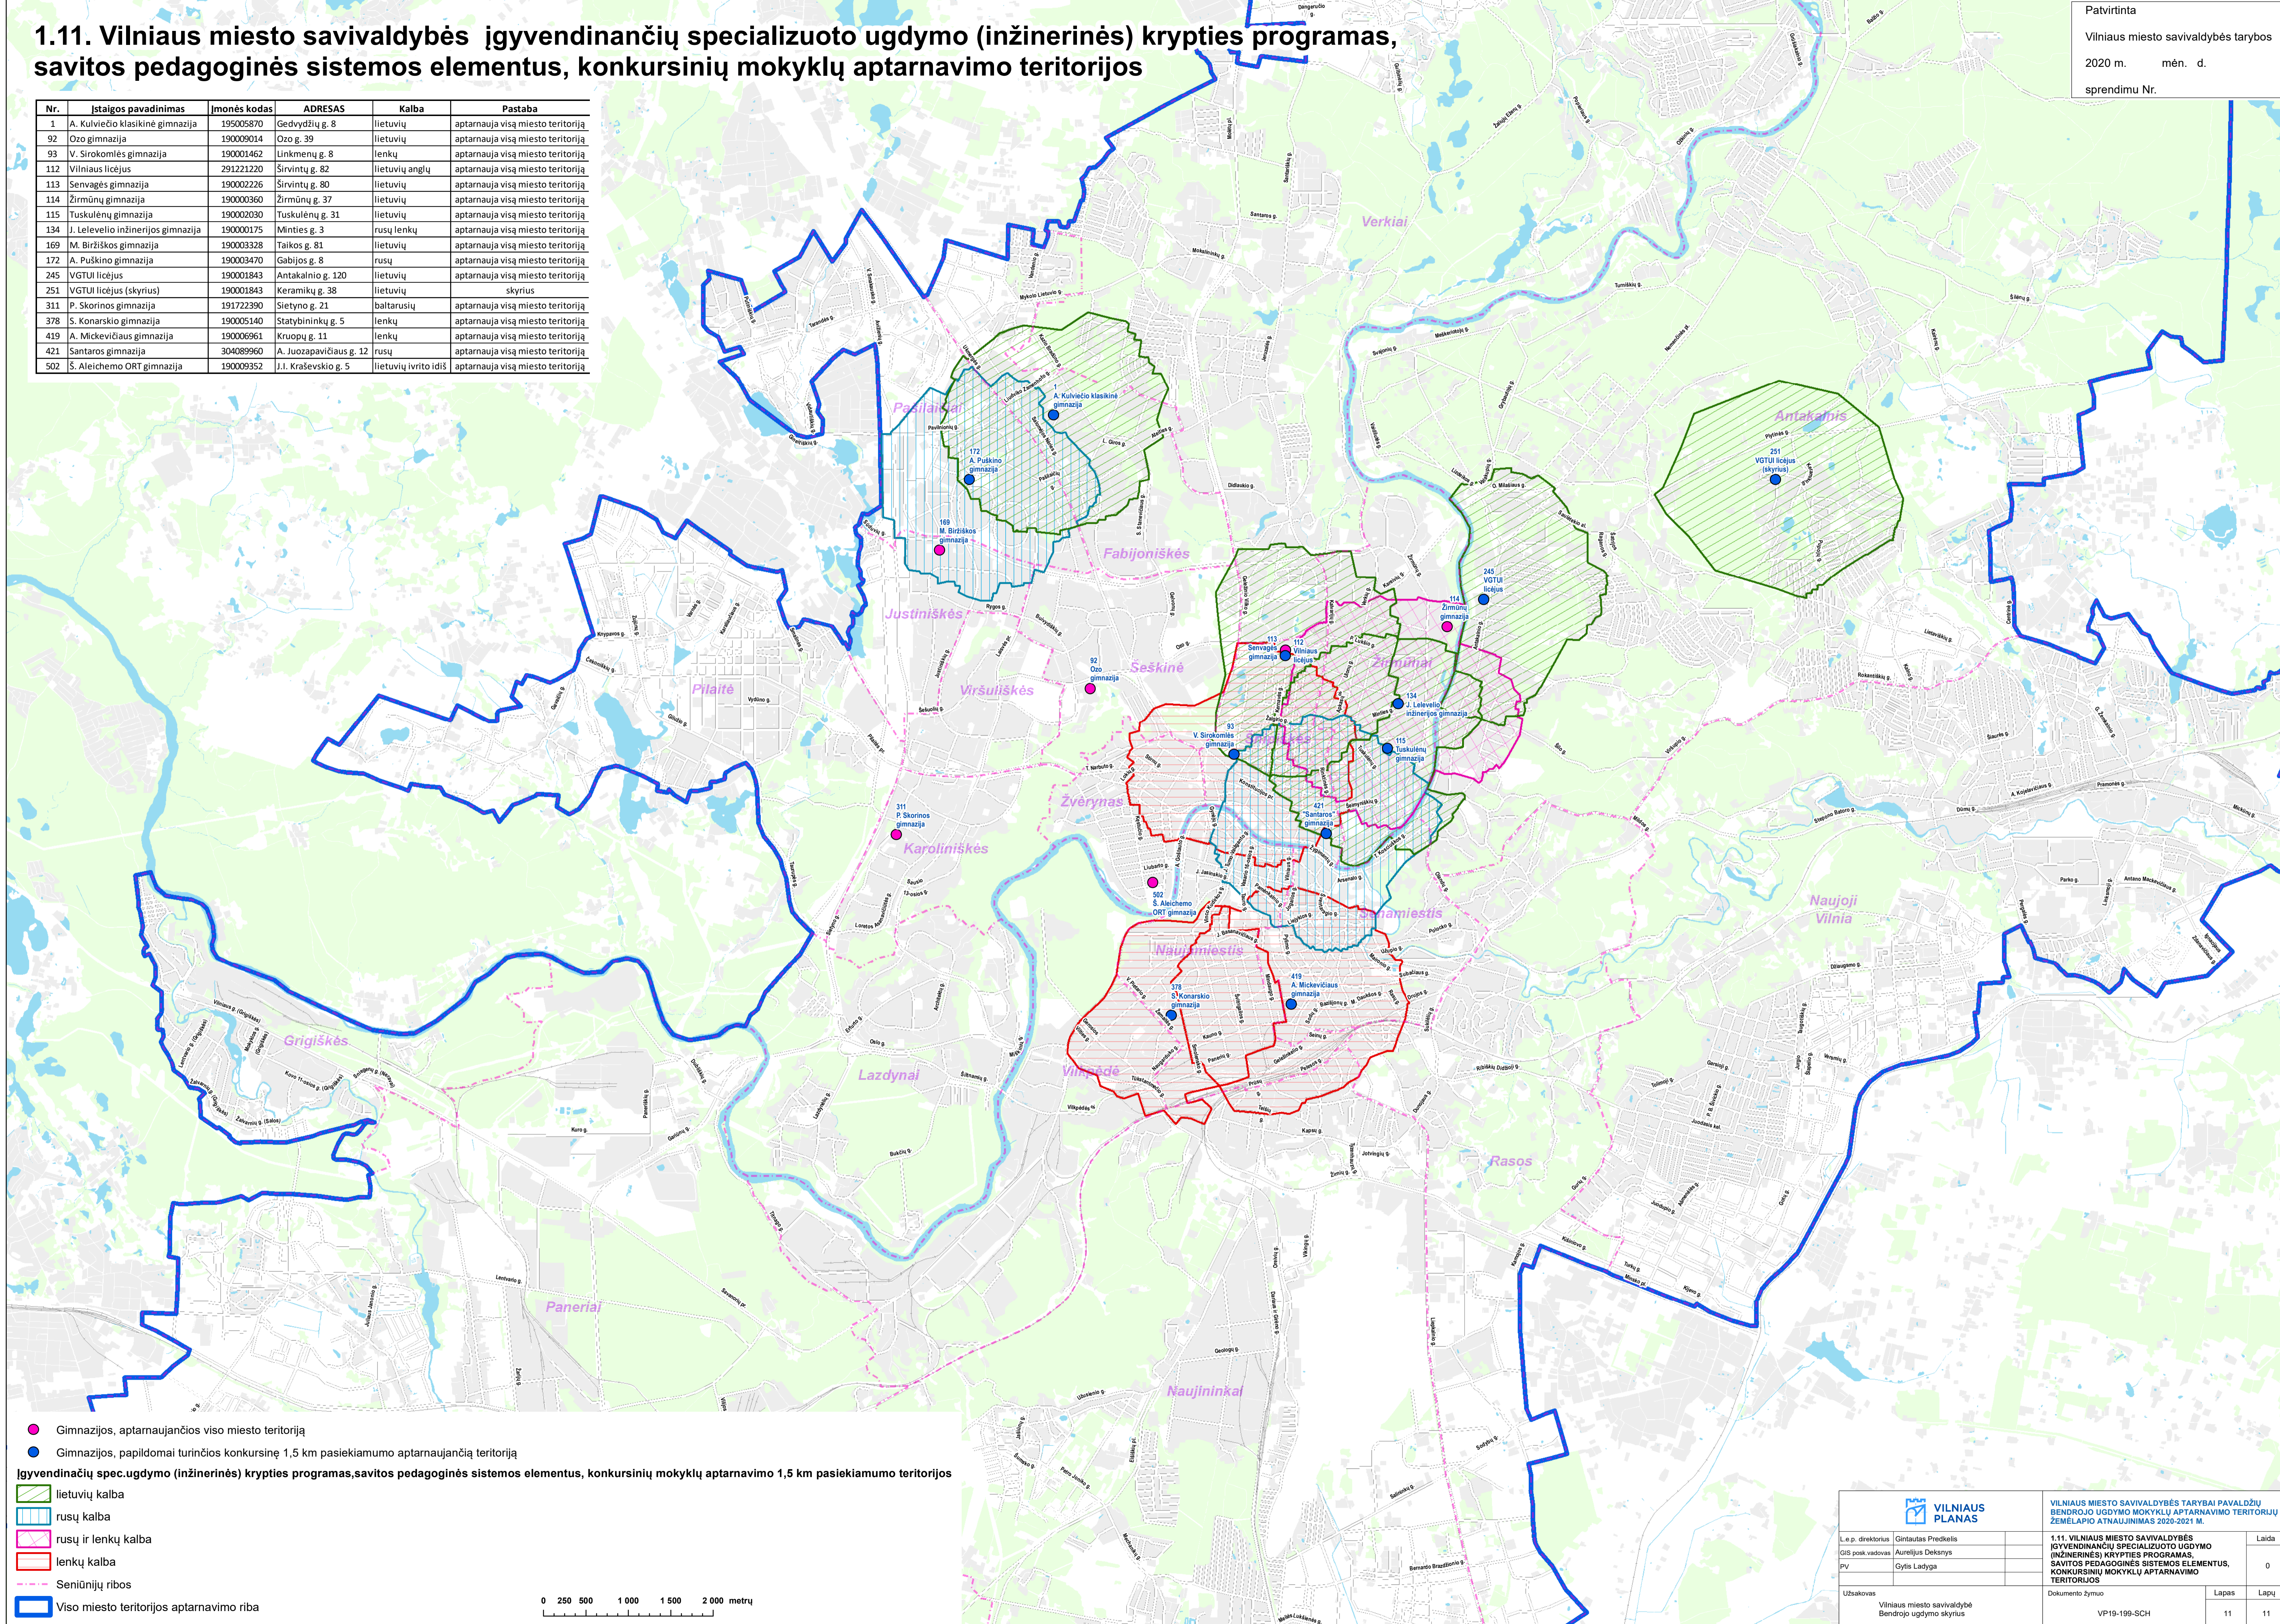

1.11. Vilniaus miesto savivaldybės įgyvendinančių specializuoto ugdymo (inžinerinės) krypties programas, savitos pedagoginės sistemos elementus, konkursinių mokyklų aptarnavimo teritorijos

Patvirtinta
Vilniaus miesto savivaldybės tarybos
2020 m. mėn. d.
sprendimu Nr.

- Gimnazijos, aptarnaujančios viso miesto teritoriją
 - Gimnazijos, papildomai turinčios konkursinę 1,5 km pasiekiamumo aptarnaujančią teritoriją
- Igyvendinančių spec.ugdymo (inžinerinės) krypties programas, savitos pedagoginės sistemos elementus, konkursinių mokyklų aptarnavimo 1,5 km pasiekiamumo teritorijos
- lietuvių kalba
 - rusų kalba
 - rusų ir lenkų kalba
 - lenkų kalba
 - Senitinių ribos
 - Viso miesto teritorijos aptarnavimo riba