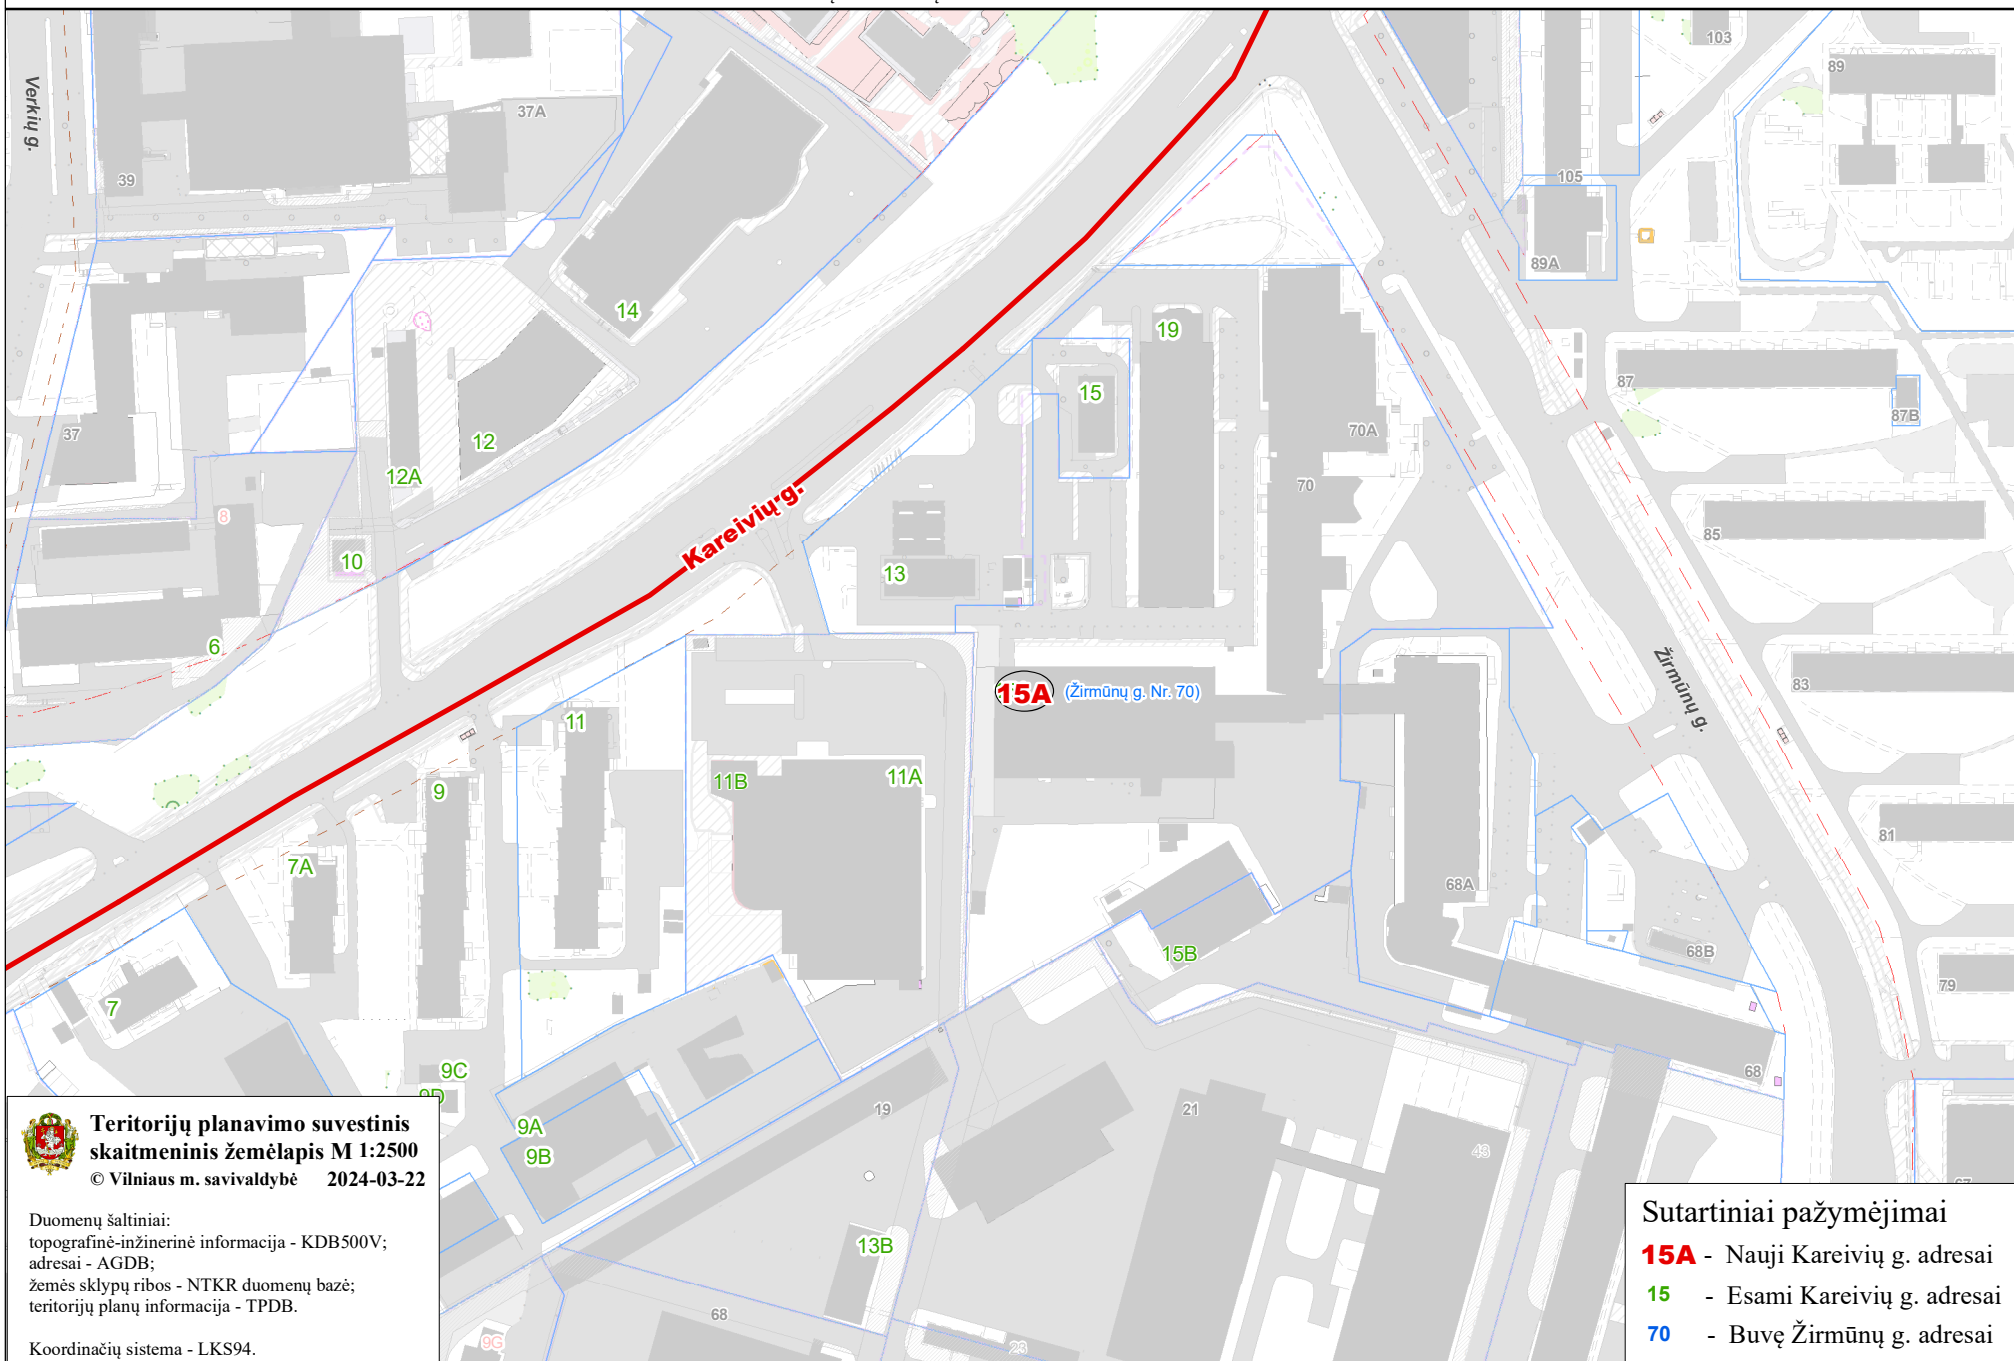

VILNIAUS MIESTO SAVIVALDYBĖS ŽIRMŪNŲ SENIŪNIJOS  
Žirmūnų g. Nr. 70  
ADRESŲ NUMERIŲ KEITIMO/SUTEIKIMO PLANAS

Teritorijų planavimo suvestinis  
skaitmeninis žemėlapis M 1:2500  
© Vilniaus m. savivaldybė 2024-03-22

Duomenų šaltiniai:  
topografinė-inžinerinė informacija - KDB500V;  
adresai - AGDB;  
žemės sklypų ribos - NTKR duomenų bazė;  
teritorijų planų informacija - TPDB.

Koordinatų sistema - LKS94.

Sutartiniai pažymėjimai  
**15A** - Nauji Kareivių g. adresai  
**15** - Esami Kareivių g. adresai  
**70** - Buvę Žirmūnų g. adresai