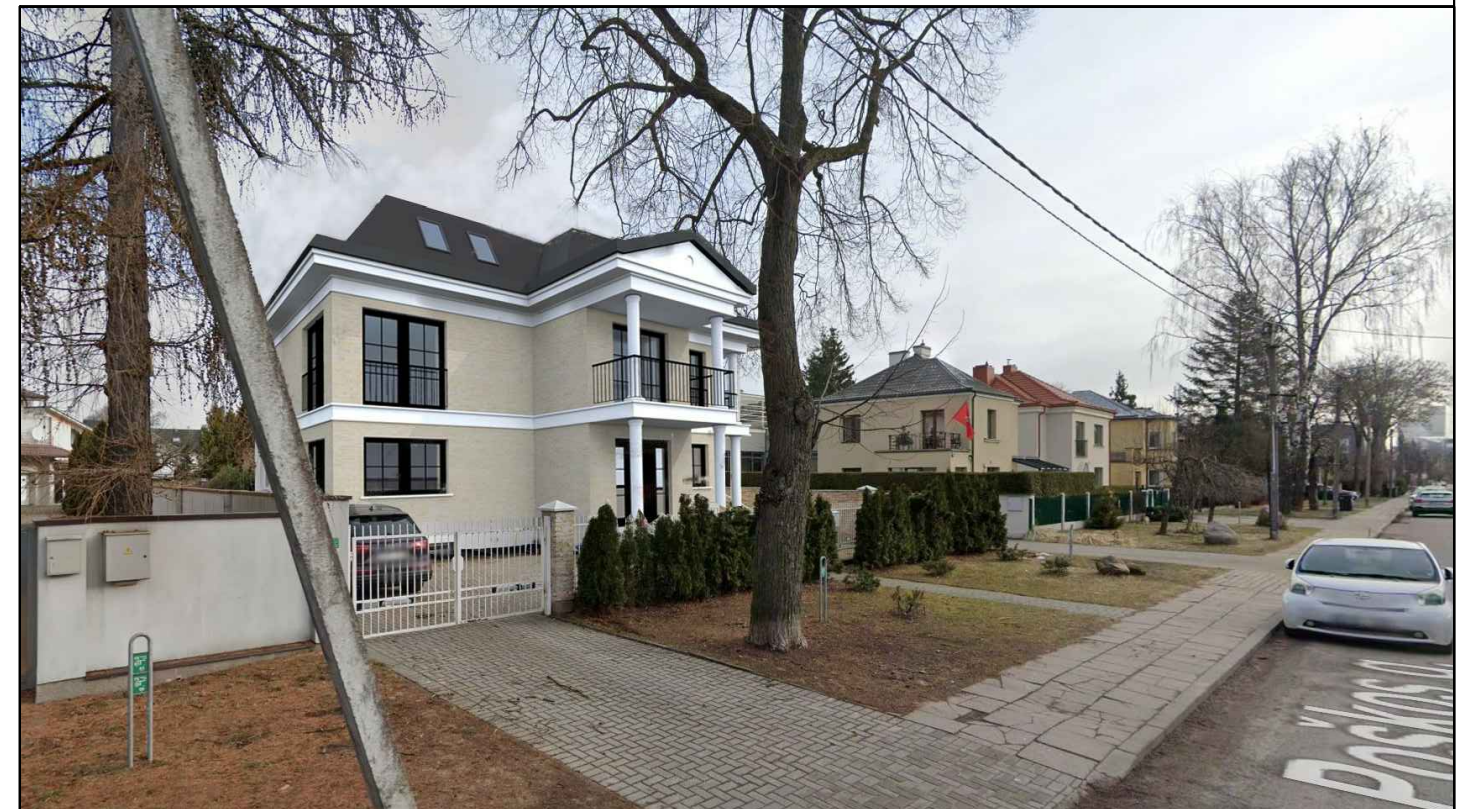

ESAMA PADĖTIS

VIZUALIZACIJA

ESAMA PADĖTIS

VIZUALIZACIJA

ATESTATO NR.	D.SAVICKO INDIVIDUALI PROJ. VEIKLA				VIENBUTIS GYVENAMASIS NAMAS. POŠKOS. G. 39, VILNIUS. REKONSTRAVIMO PROJEKTAS.			
A 2117	PV. PDV.	V. TOLIUNAS	el. parasas	2024	VIZUALIZACIJOS		LAIDA	
A 1135	ARCH.	D. SAVICKAS	el. parasas	2024				
ETAPAS	STATYTOJAS				OBJEKTO NR.	DALIS	LAPAS	LAPU
PP	V. Š.				039-2024-PP-1			