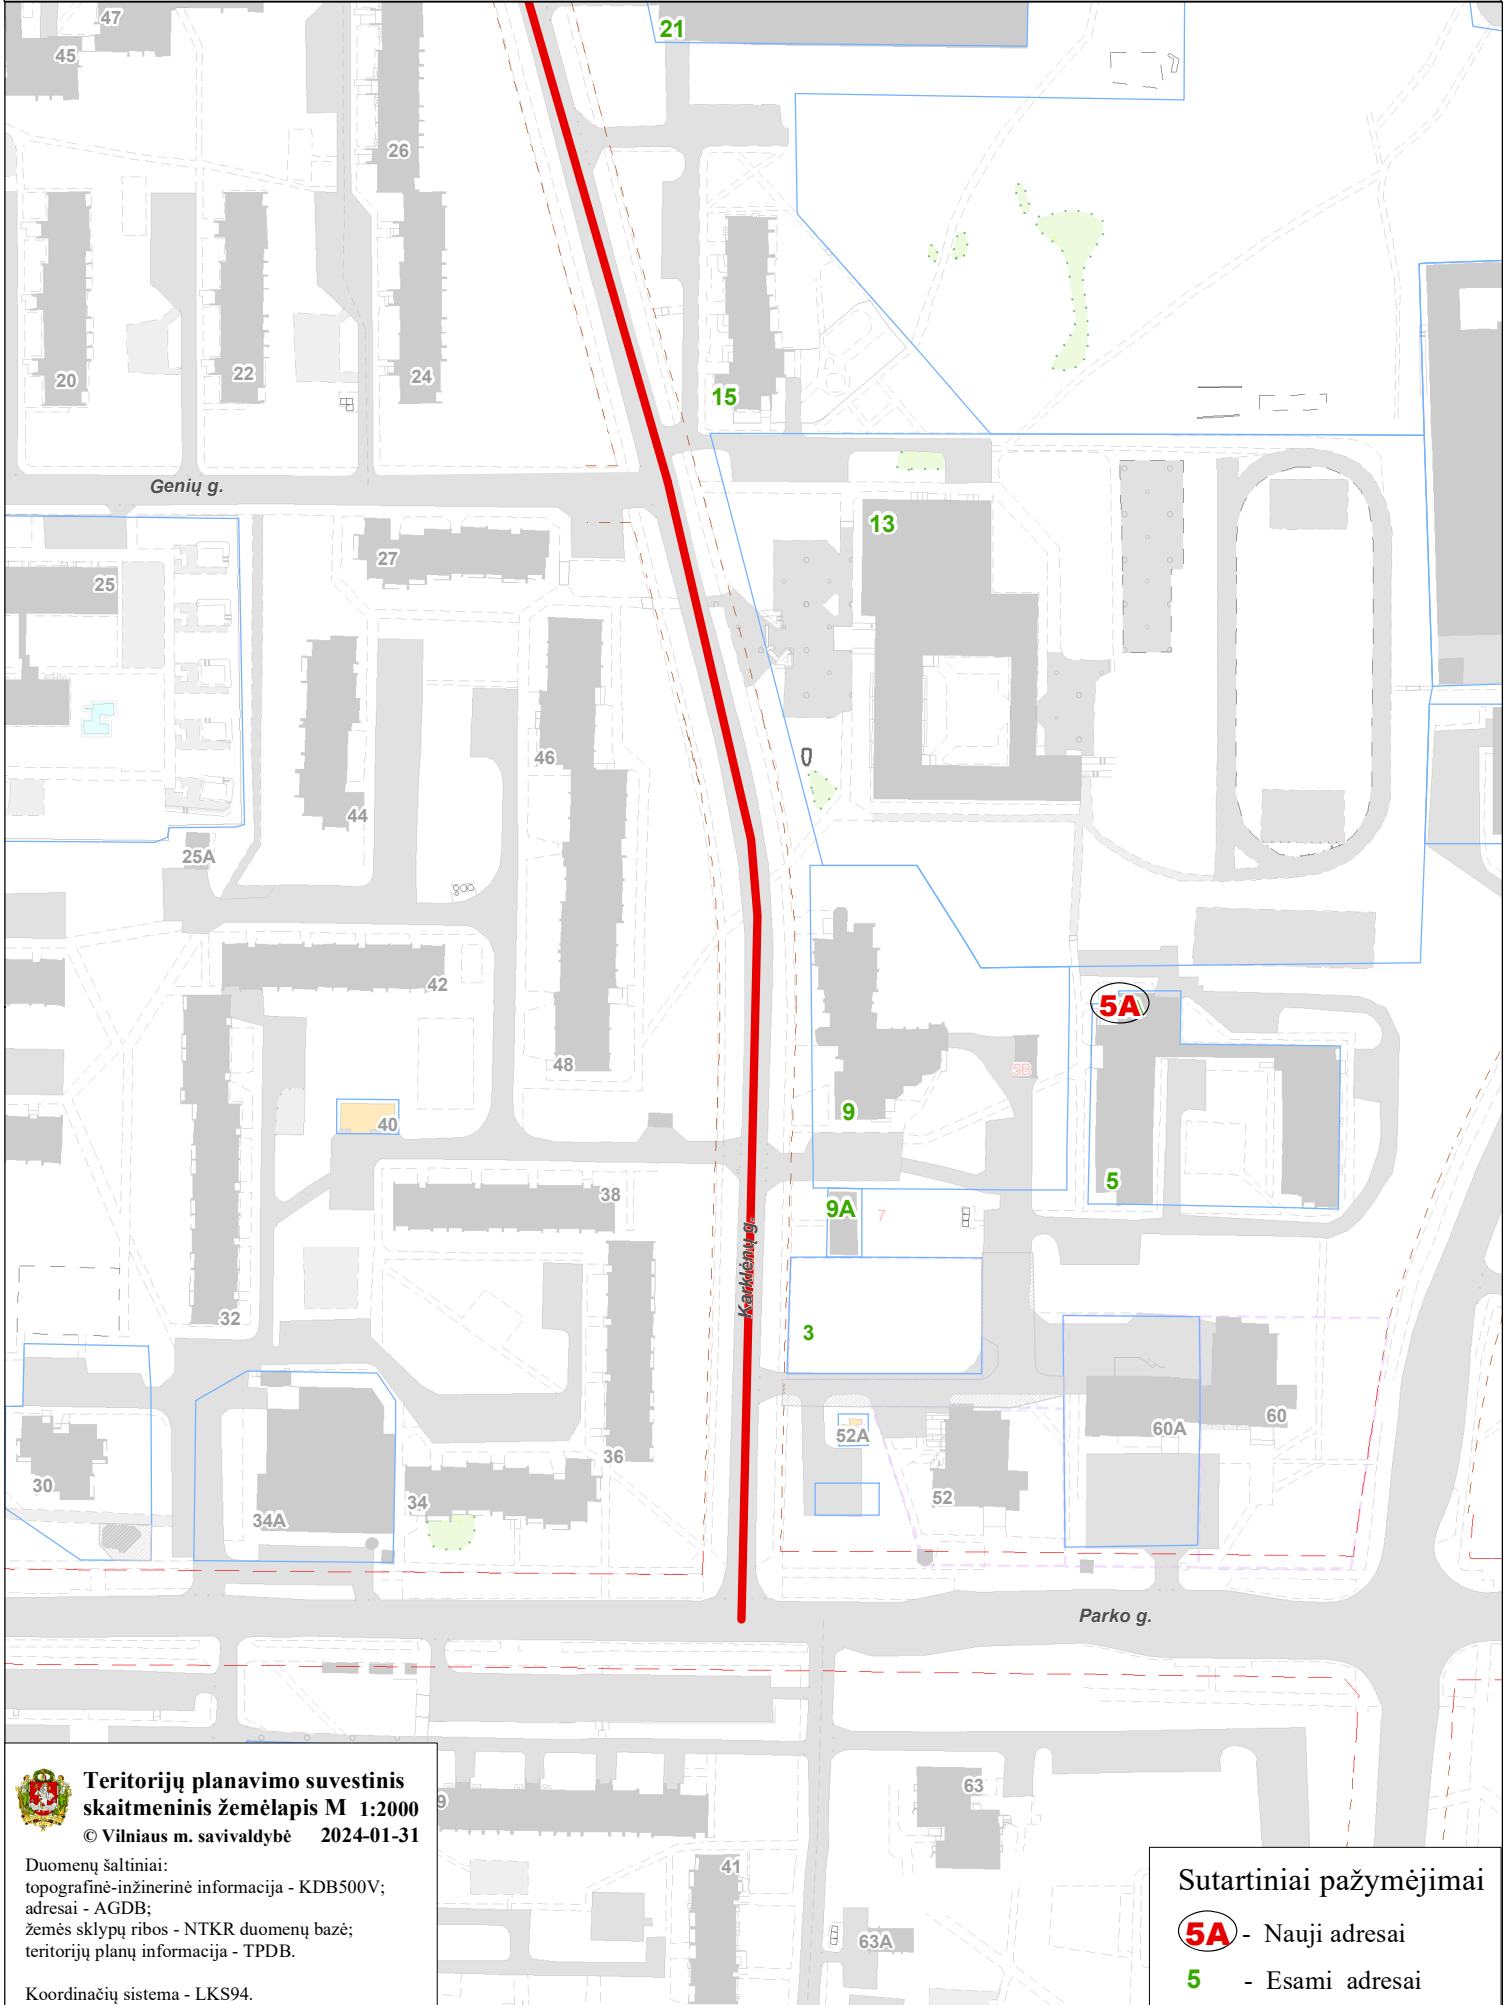

VILNIAUS MIESTO SAVIVALDYBĖS N.VILNIOS SENIŪNIJOS
Karklėnų g. Nr. 5
ADRESŲ NUMERIŲ KEITIMO/SUTEIKIMO PLANAS

**Teritorijų planavimo suvestinis
skaitmeninis žemėlapis M 1:2000**
© Vilniaus m. savivaldybė 2024-01-31

Duomenų šaltiniai:
topografinė-inžinerinė informacija - KDB500V;
adresai - AGDB;
žemės sklypų ribos - NTKR duomenų bazė;
teritorijų planų informacija - TPDB.

Koordinatų sistema - LKS94.

Sutartiniai pažymėjimai

- 5A** - Nauji adresai
- 5** - Esami adresai