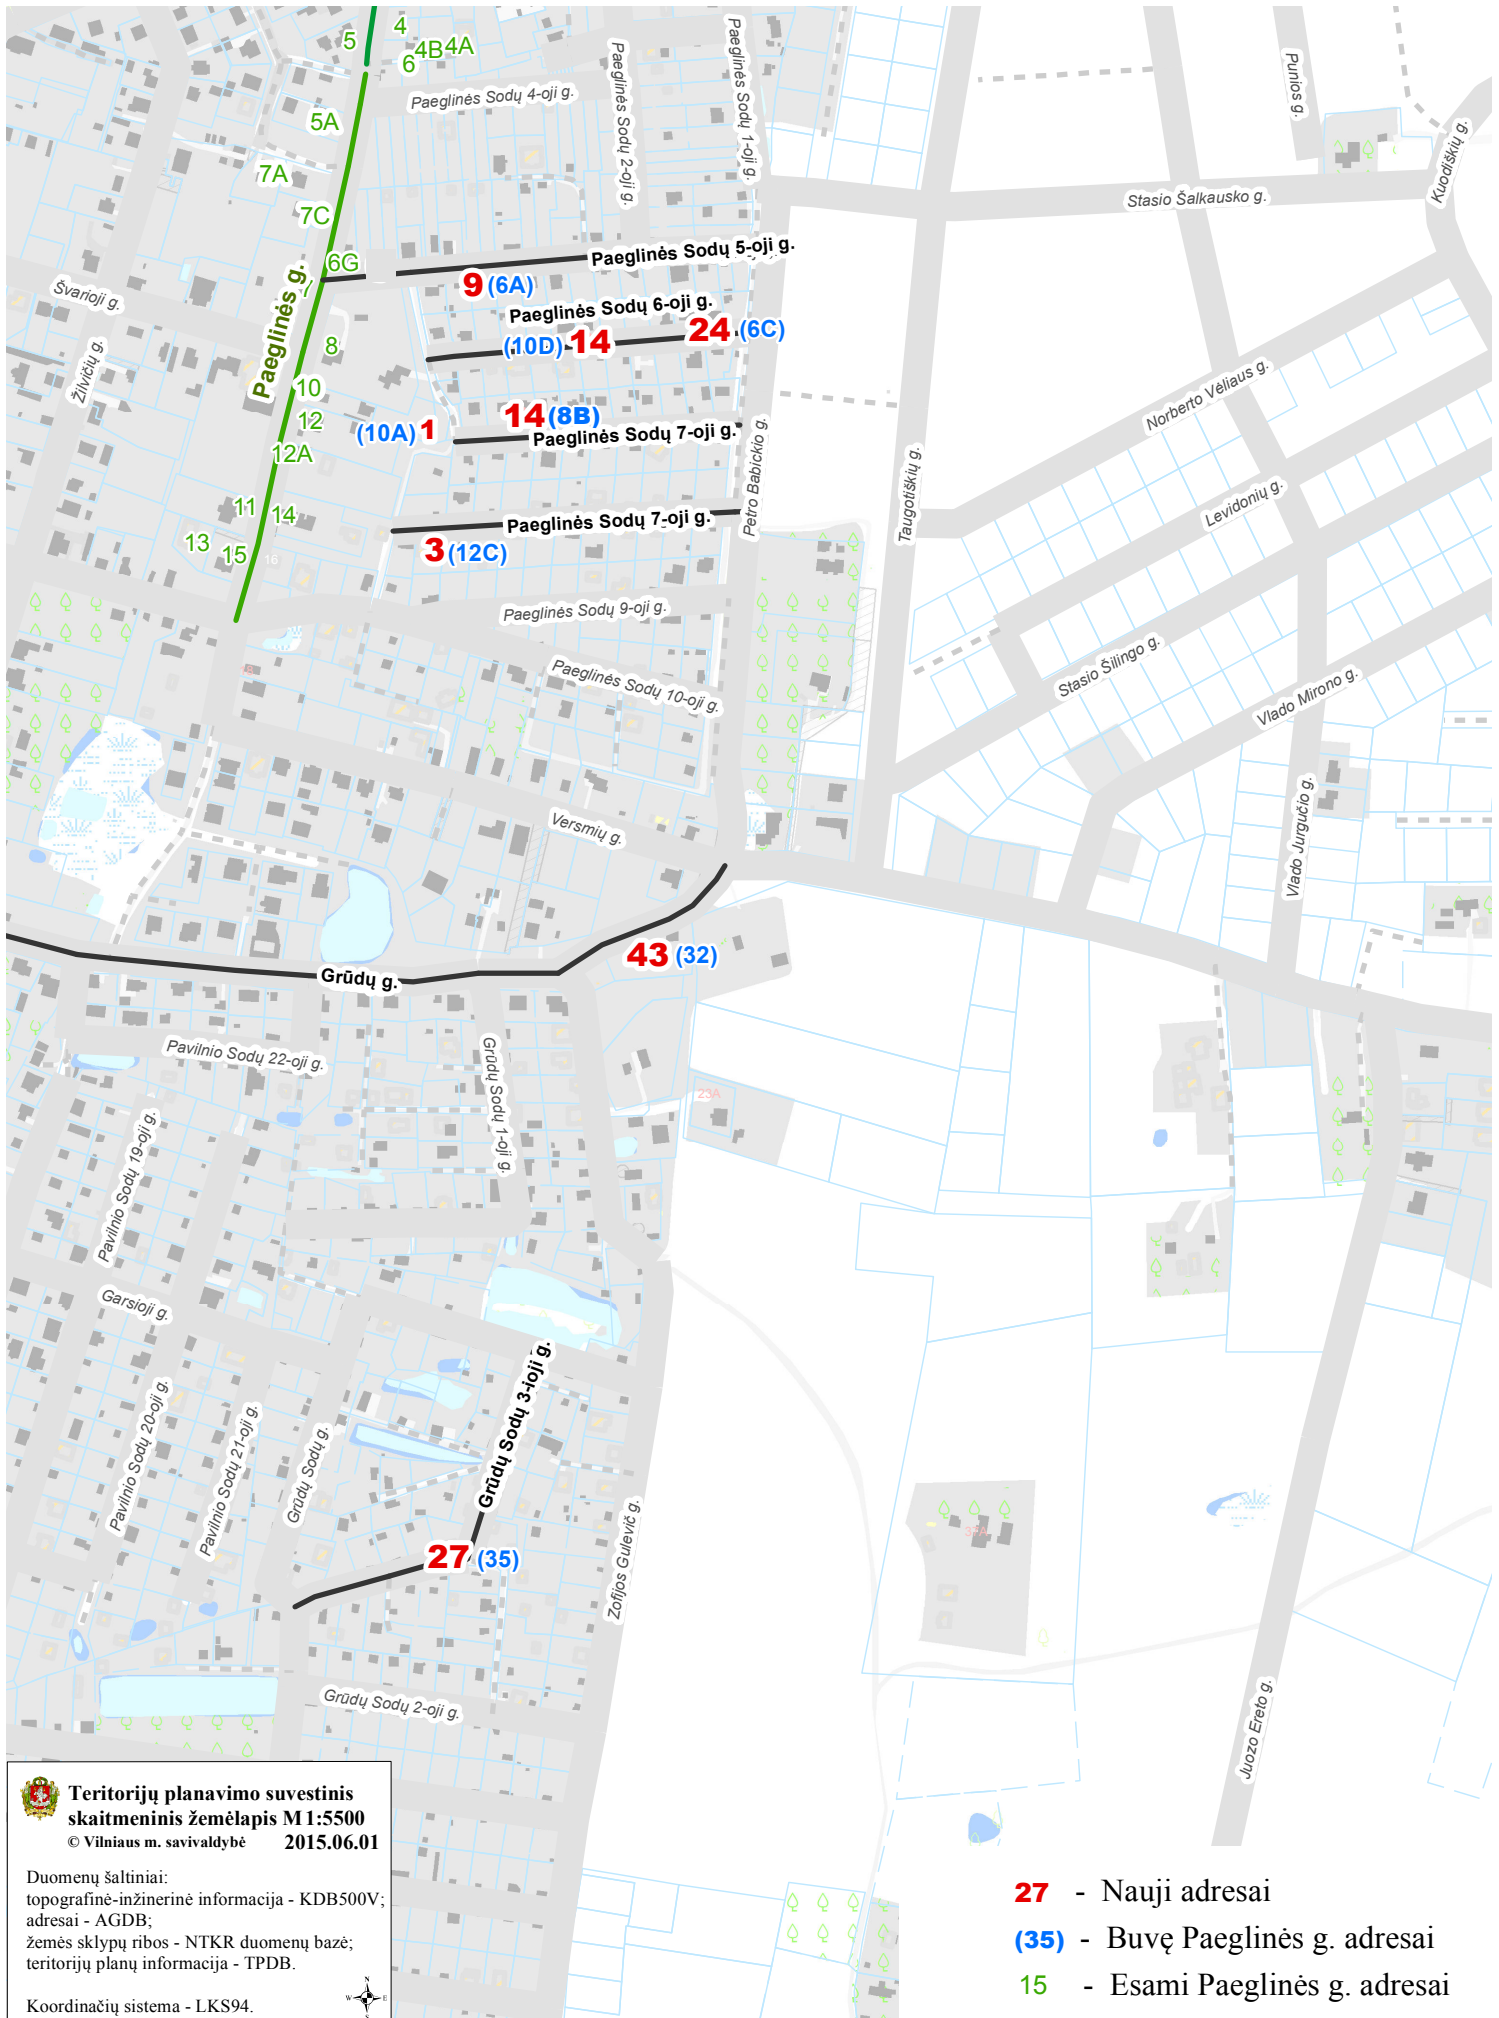

VILNIAUS MIESTO SAVIVALDYBĖS N. VILNIOS SENIŪNIJOS  
 Paeglinės g. Nr.6A, Nr.6C, Nr.8B, Nr.10A, Nr.10D, Nr.12C, Nr.18, Nr.32, Nr.35  
 ADRESŲ NUMERIŲ KEITIMO PLANAS

 **Teritorijų planavimo suvestinis skaitmeninis žemėlapis M1:5500**  
 © Vilniaus m. savivaldybė 2015.06.01

Duomenų šaltiniai:  
 topografinė-inžinerinė informacija - KDB500V;  
 adresai - AGDB;  
 žemės sklypų ribos - NTKR duomenų bazė;  
 teritorijų planų informacija - TPDB.

Koordinacių sistema - LKS94.

**27** - Nauji adresai  
**(35)** - Buvę Paeglinės g. adresai  
**15** - Esami Paeglinės g. adresai