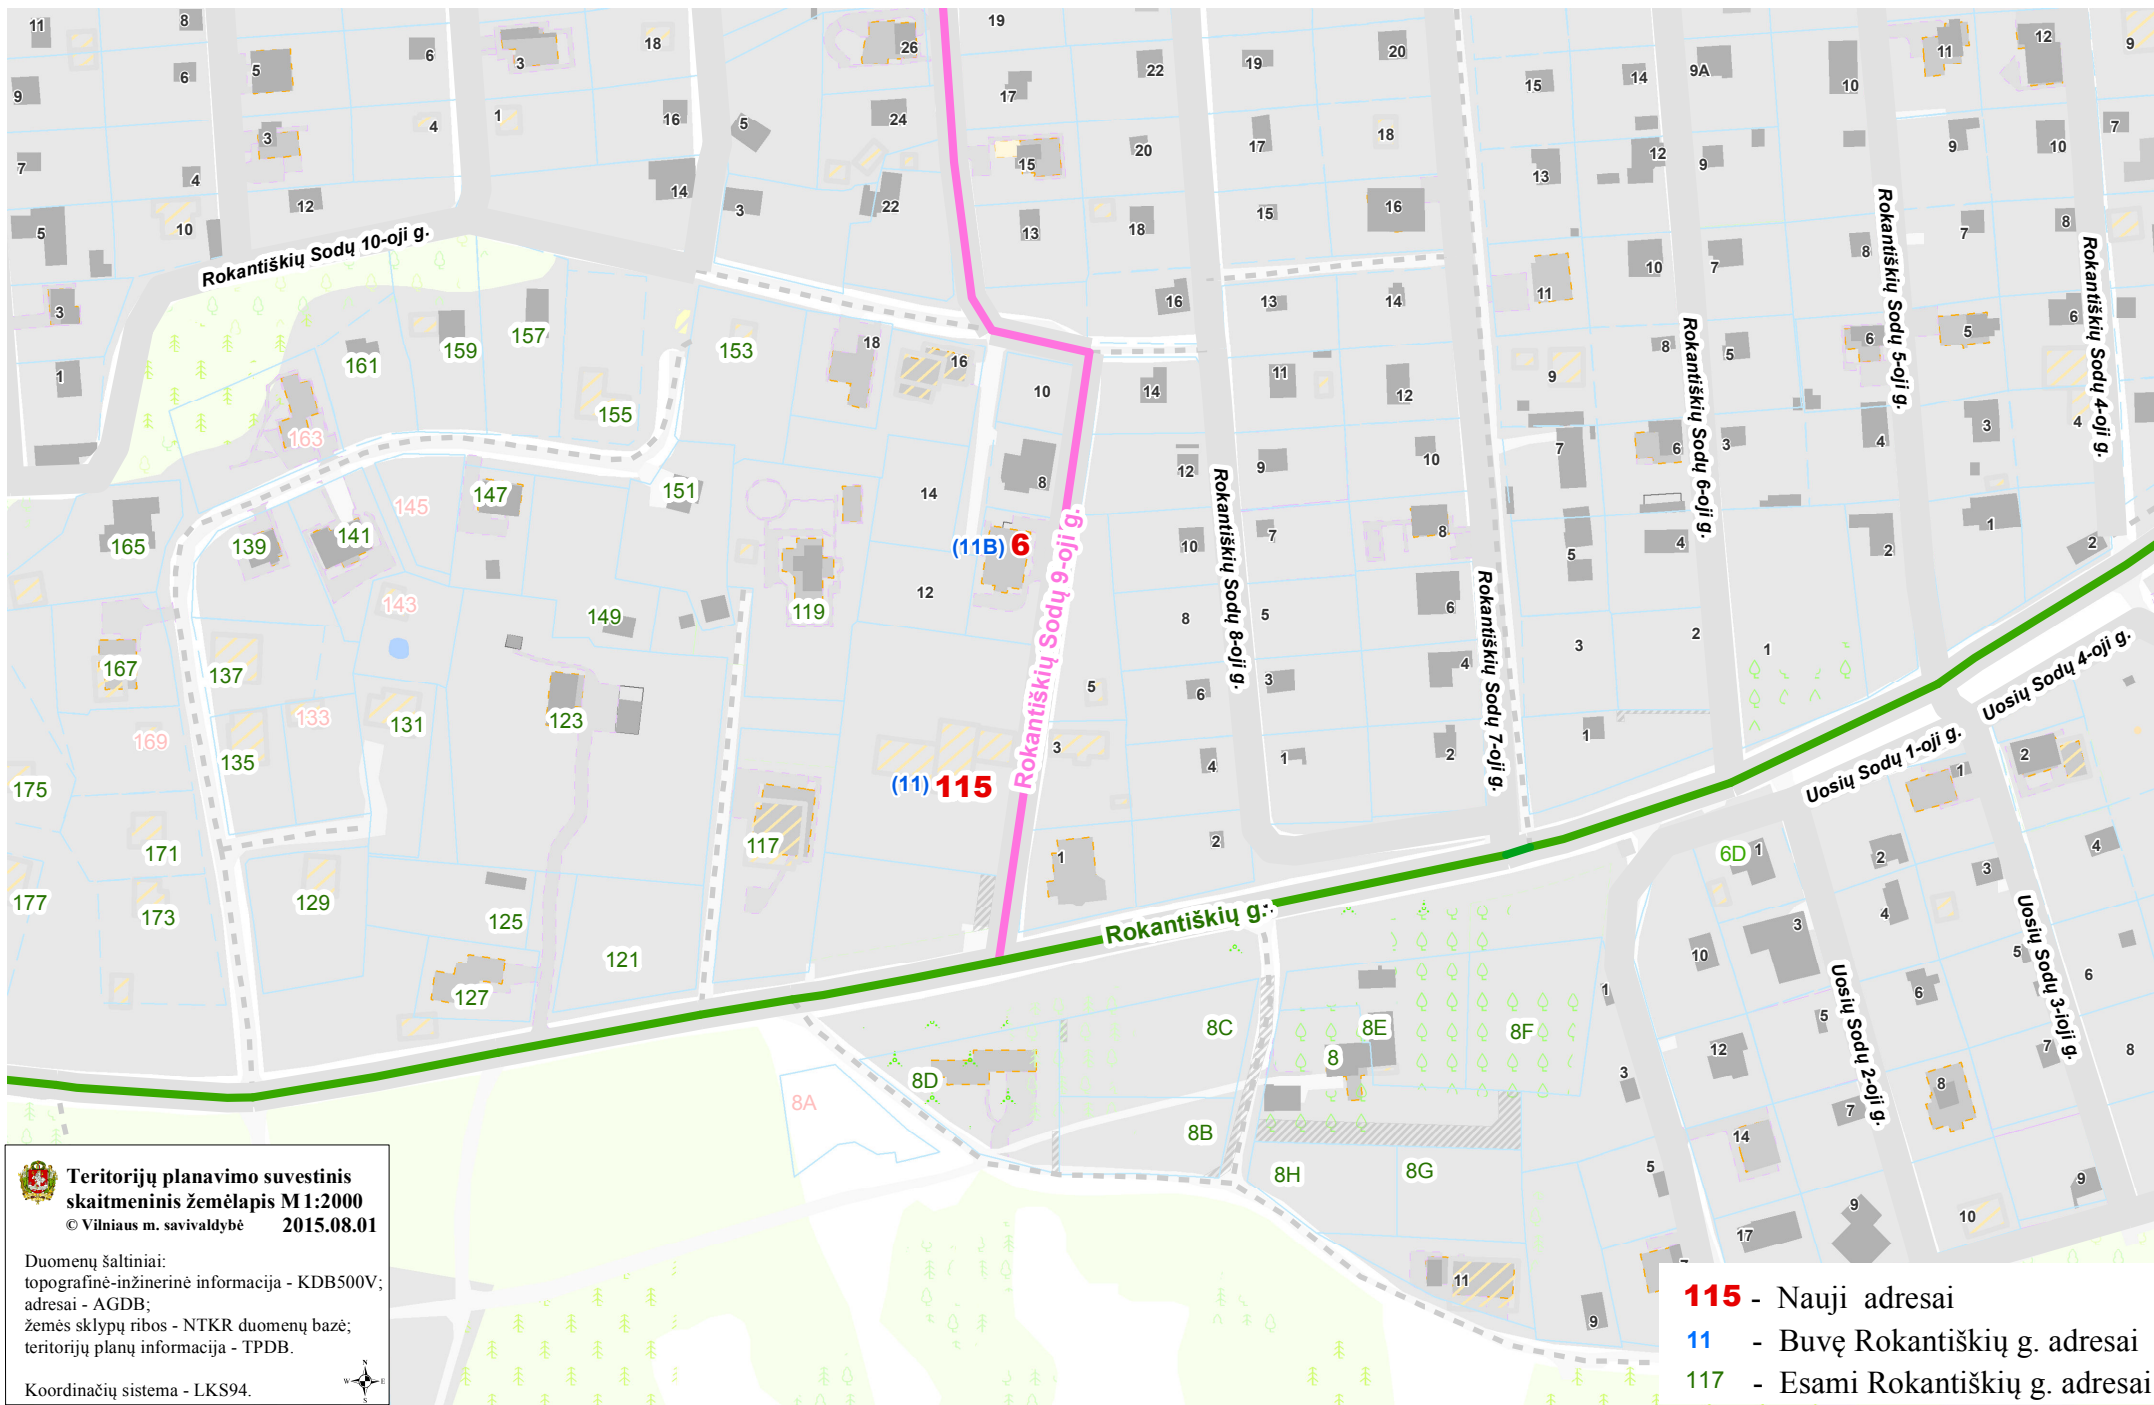

VILNIAUS MIESTO SAVIVALDYBĖS ANTAKALNIO SENIŪNIJOS
Rokantiškių g. Nr.11, Nr.11B
ADRESŲ NUMERIŲ SUTEIKIMO/KEITIMO PLANAS

Teritorijų planavimo suvestinis
skaitmeninis žemėlapis M1:2000
© Vilniaus m. savivaldybė 2015.08.01

Duomenų šaltiniai:
topografinė-inžinerinė informacija - KDB500V;
adresai - AGDB;
žemės sklypų ribos - NTKR duomenų bazė;
teritorijų planų informacija - TPDB.

Koordinacių sistema - LKS94.

- 115** - Nauji adresai
- 11** - Buvę Rokantiškių g. adresai
- 117** - Esami Rokantiškių g. adresai