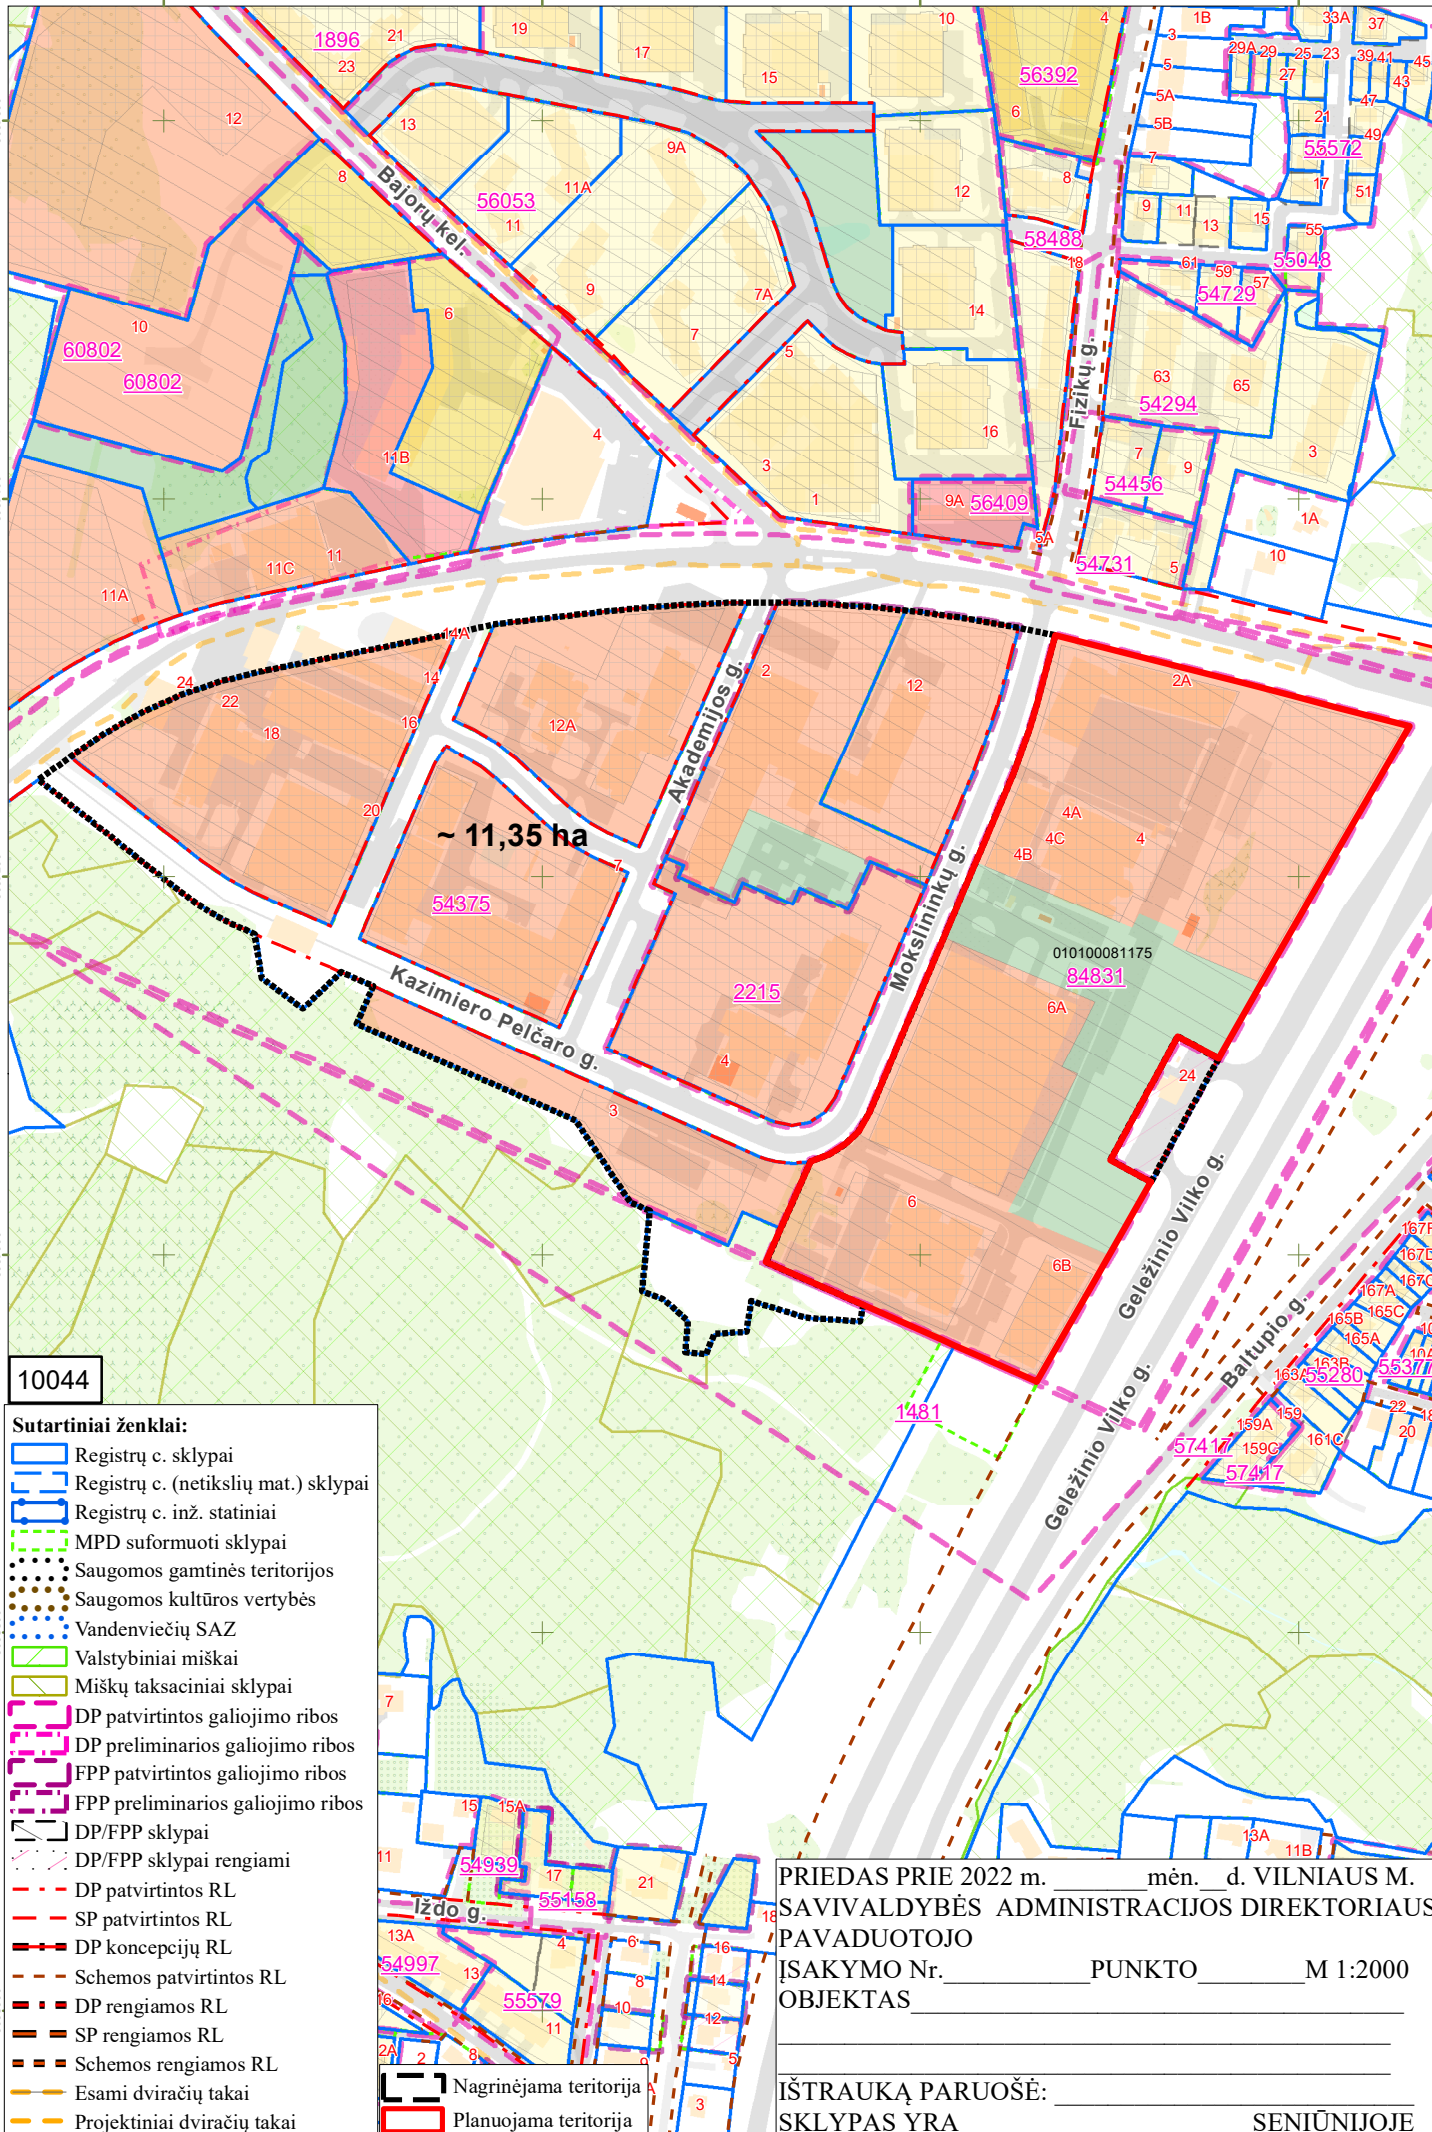

581000

581200

581400

581600

6069600
6069400

6069200
6069000

6068800
6068600

10044

Sutartiniai ženklai:

- Registrų c. sklypai
- Registrų c. (netikslių mat.) sklypai
- Registrų c. inž. statiniai
- MPD suformuoti sklypai
- Saugomos gamtinės teritorijos
- Saugomos kultūros vertybės
- Vandenviečių SAZ
- Valstybiniai miškai
- Miškų taksaciniai sklypai
- DP patvirtintos galiojimo ribos
- DP preliminarios galiojimo ribos
- FPP patvirtintos galiojimo ribos
- FPP preliminarios galiojimo ribos
- DP/FPP sklypai
- DP/FPP sklypai rengiami
- DP patvirtintos RL
- SP patvirtintos RL
- DP koncepcijų RL
- Schemos patvirtintos RL
- DP rengiamos RL
- SP rengiamos RL
- Schemos rengiamos RL
- Esami dviračių takai
- Projektiniai dviračių takai
- Nagrinėjama teritorija
- Planuojama teritorija

PRIEDAS PRIE 2022 m. _____ mėn. _____ d. VILNIAUS M.
 SAVIVALDYBĖS ADMINISTRACIJOS DIREKTORIAUS
 PAVADUOTOJO
 ĮSAKYMO Nr. _____ PUNKTO _____ M 1:2000
 OBJKTAS _____

IŠTRAUKĄ PARUOŠĖ: _____
 SKLYPAS YRA _____ SENIŪNIJOJE