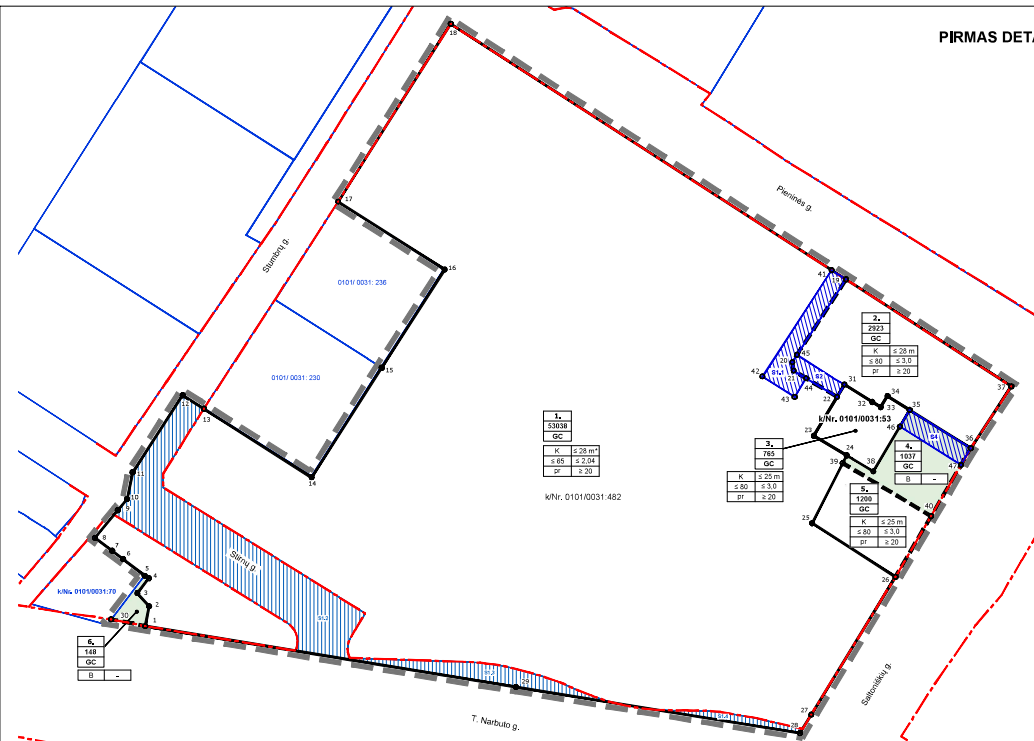

PRIMAS DETALIOJO PLANO ĮGYVENDINIMO ETAPAS

- PLANUOJAMOS TERITORIJOS RIBA
- ESAMA SKLYPO RIBA
- NAKINAMA SKLYPO RIBA
- PLANUOJAMA SKLYPO RIBA
- ESAMA RAUDONŲJŲ GATVĖS LINIJA
- ESAMOS SERVITUTAS
- PLANUOJAMAS SERVITUTAS
- NAKINAMAS SERVITUTAS
- SKLYPO SERVITUTO KAMPIO NR.
- ŽEMES NAUDOJIMO BŪDAS
- K KOMERCINĖS PASKIRTIES OBJEKTO TERITORIJOS
- B BENDRO NAUDOJIMO TERITORIJOS
- SKLYPO NR.
- SKLYPO PLOTAS (m²)
- TERITORIJOS NAUDOJIMO TIPAS - MŠRĖI CENTRO TERITORIJA
- 1- ŽEMES NAUDOJIMO BŪDAS
- 2- PASTATŲ AUKŠTIS (M)
- 3- ŽEMES SKLYPO UŽSTATYMO TAIKME (%)
- 4- ŽEMES SKLYPO UŽSTATYMO INTENSIVUMAS (MĖNETO DALIMIS)
- 5- SKLYPO UŽSTATYMO TIPAS
- 6- PIRMAUSIAMI ŽELVŲNAIR ŽELVŲNAIRŲ TERITORIJŲ DALYS (%)