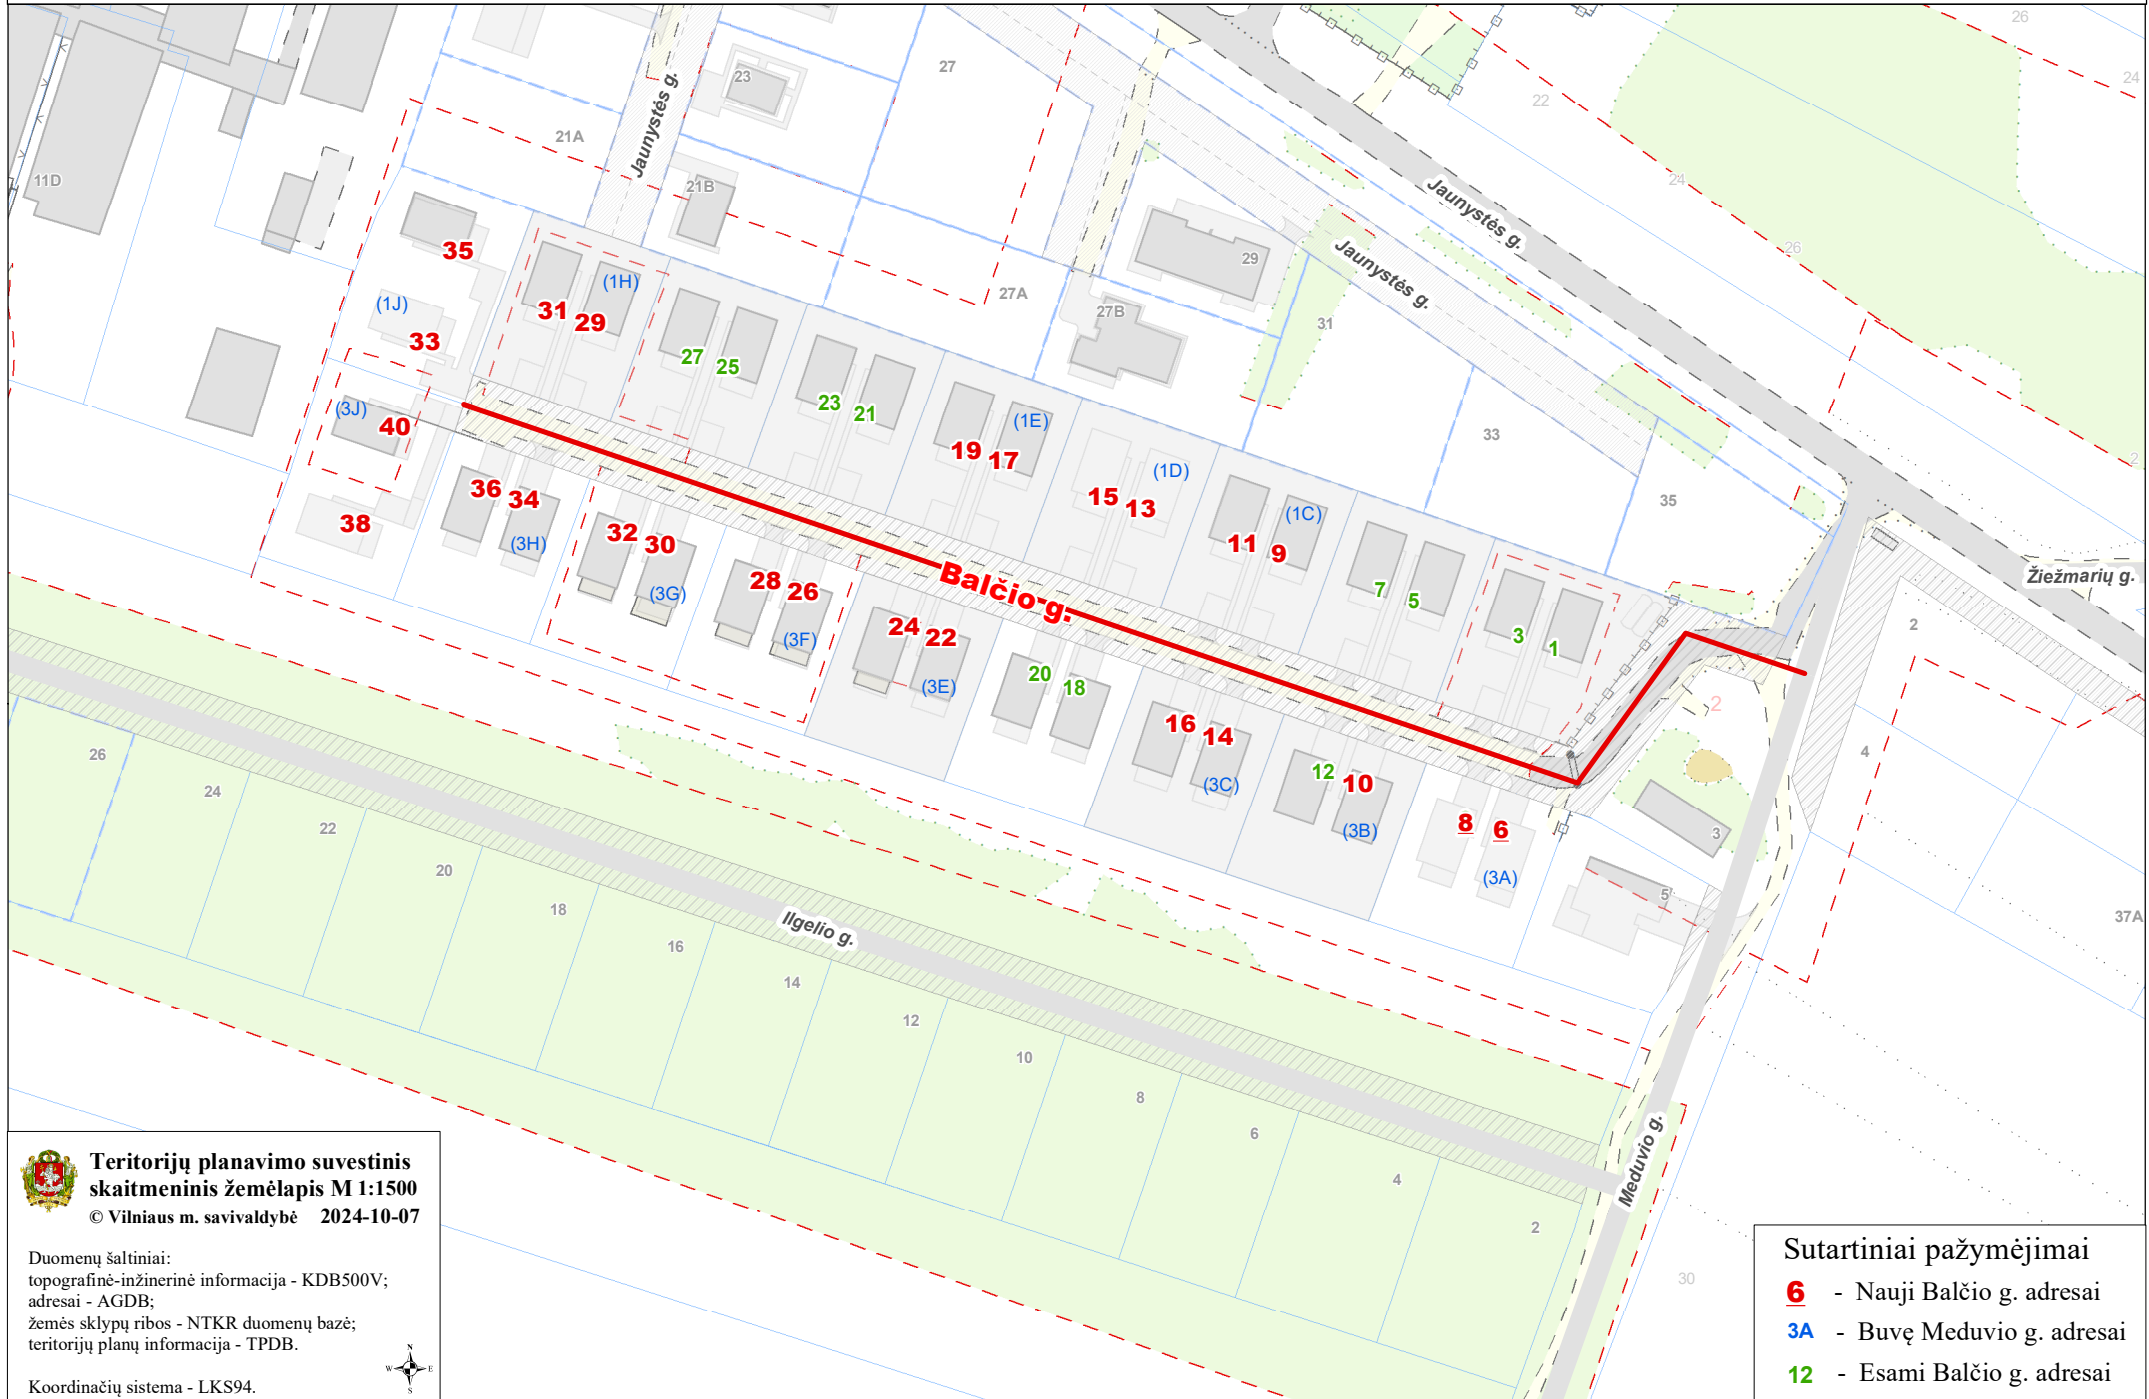

VILNIAUS MIESTO SAVIVALDYBĖS PANERIŲ SENIŪNIJOS  
**Balčio g.** (buv. Meduvio g.)  
ADRESŲ NUMERIŲ KEITIMO/SUTEIKIMO PLANAS

Teritorijų planavimo suvestinis  
skaitmeninis žemėlapis M 1:1500

© Vilniaus m. savivaldybė 2024-10-07

Duomenų šaltiniai:  
topografinė-inžinerinė informacija - KDB500V;  
adresai - AGDB;  
žemės sklypų ribos - NTKR duomenų bazė;  
teritorijų planų informacija - TPDB.

Koordinacių sistema - LKS94.

Sutartiniai pažymėjimai

- 6** - Nauji Balčio g. adresai
- 3A** - Buvę Meduvio g. adresai
- 12** - Esami Balčio g. adresai