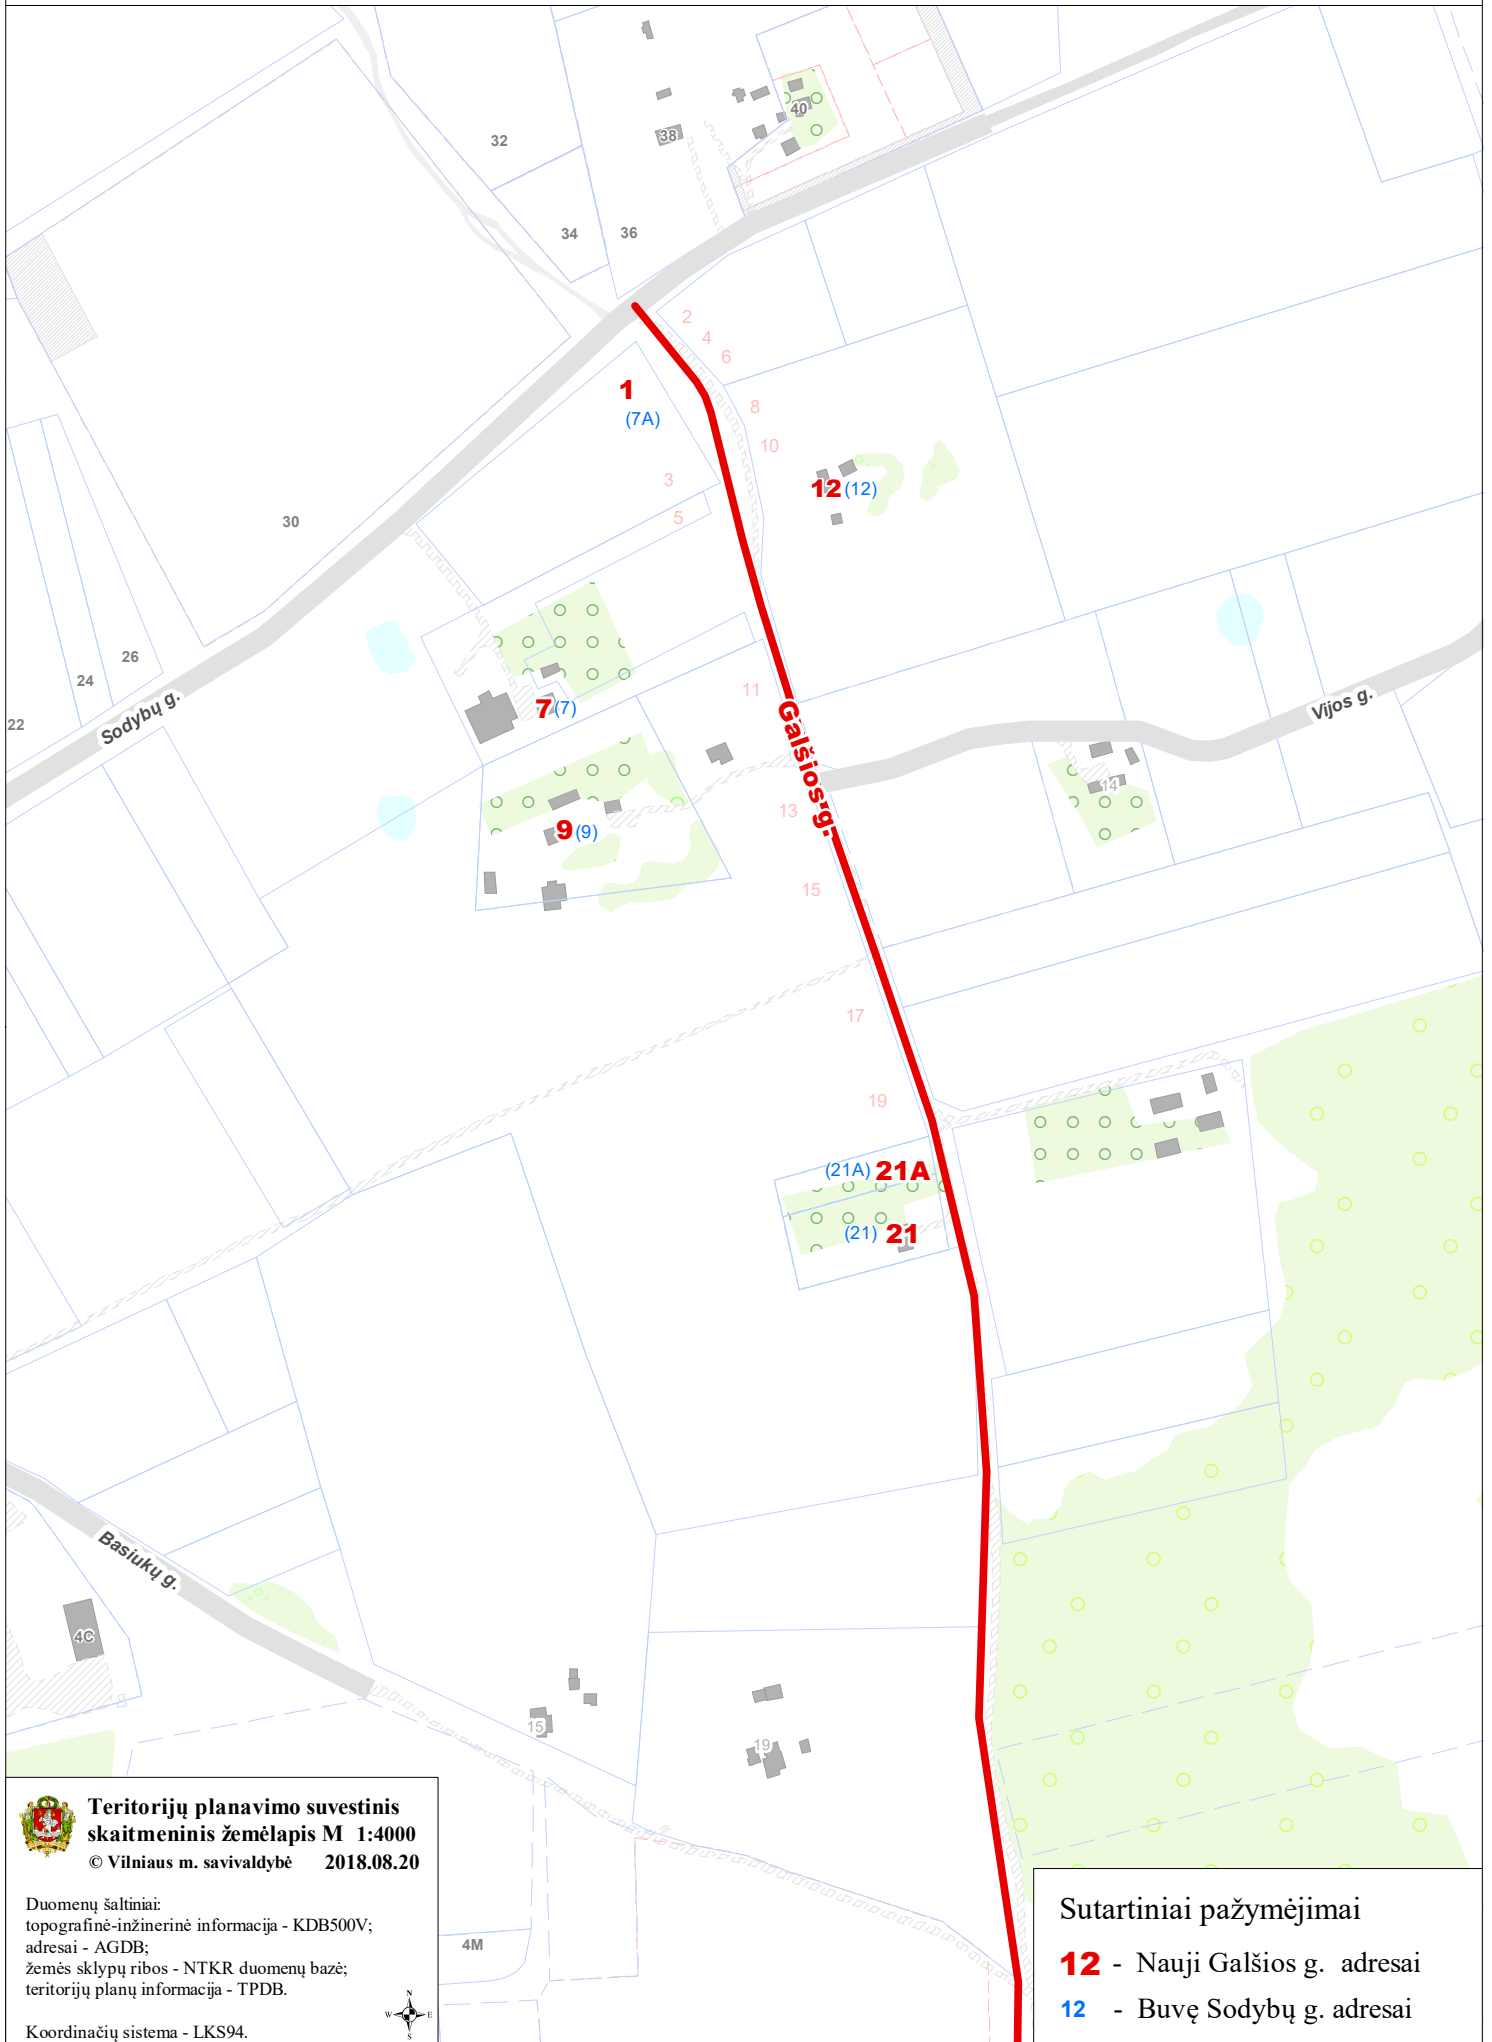

VILNIAUS MIESTO SAVIVALDYBĖS RASŲ SENIŪNIJOS  
**Galšios g. (buv. Sodybų g.)**  
ADRESŲ NUMERIŲ KEITIMO/SUTEIKIMO PLANAS

**Teritorijų planavimo suvestinis  
skaitmeninis žemėlapis M 1:4000**  
© Vilniaus m. savivaldybė 2018.08.20

Duomenų šaltiniai:  
topografinė-inžinerinė informacija - KDB500V;  
adresai - AGDB;  
žemės sklypų ribos - NTKR duomenų bazė;  
teritorijų planų informacija - TPDB.

Koordinacių sistema - LKS94.

**Sutartiniai pažymėjimai**

**12** - Nauji Galšios g. adresai

**12** - Buvę Sodybų g. adresai