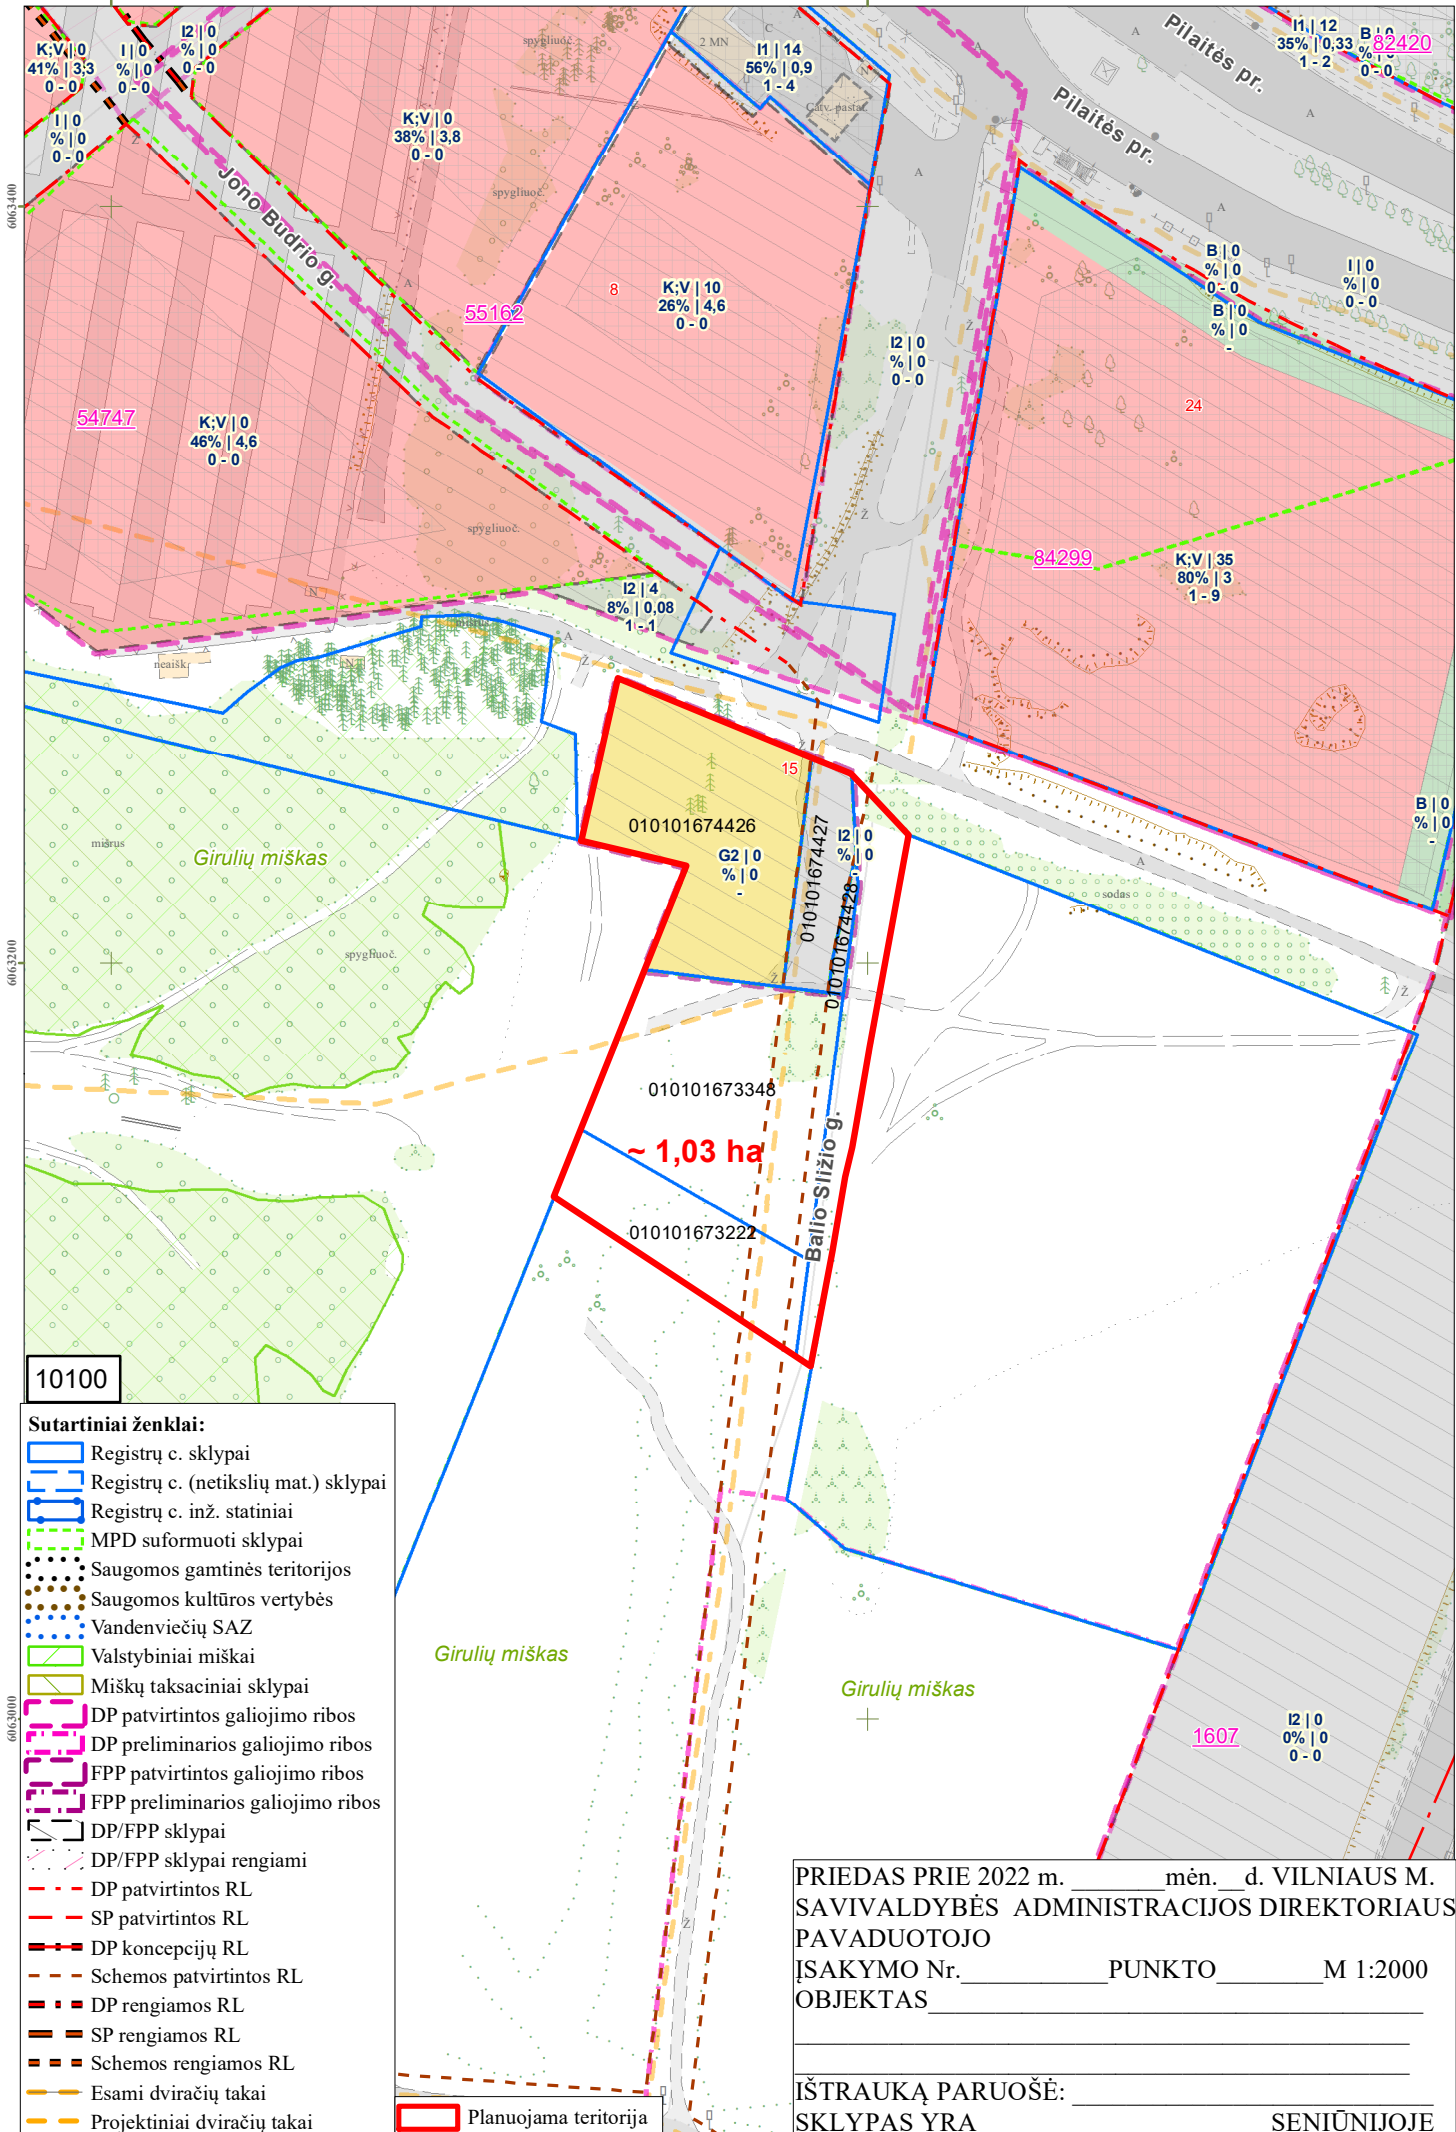

577400

577600

10100

- Sutartiniai ženklai:**
- Registrų c. sklypai
 - Registrų c. (netikslių mat.) sklypai
 - Registrų c. inž. statiniai
 - MPD suformuoti sklypai
 - Saugomos gamtinės teritorijos
 - Saugomos kultūros vertybės
 - Vandenviečių SAZ
 - Valstybiniai miškai
 - Miškų taksaciniai sklypai
 - DP patvirtintos galiojimo ribos
 - DP preliminarios galiojimo ribos
 - FPP patvirtintos galiojimo ribos
 - FPP preliminarios galiojimo ribos
 - DP/FPP sklypai
 - DP/FPP sklypai rengiami
 - DP patvirtintos RL
 - SP patvirtintos RL
 - DP koncepcijų RL
 - Schemos patvirtintos RL
 - DP rengiamos RL
 - SP rengiamos RL
 - Schemos rengiamos RL
 - Esami dviračių takai
 - Projektiniai dviračių takai
 - Planuojama teritorija

PRIEDAS PRIE 2022 m. _____ mėn. _____ d. VILNIAUS M. SAVIVALDYBĖS ADMINISTRACIJOS DIREKTORIAUS PAVADUOTOJO ĮSAKYMO Nr. _____ PUNKTO _____ M 1:2000 OBJKTAS _____

IŠTRAUKĄ PARUOŠĖ: _____ SENIŪNIJOJE