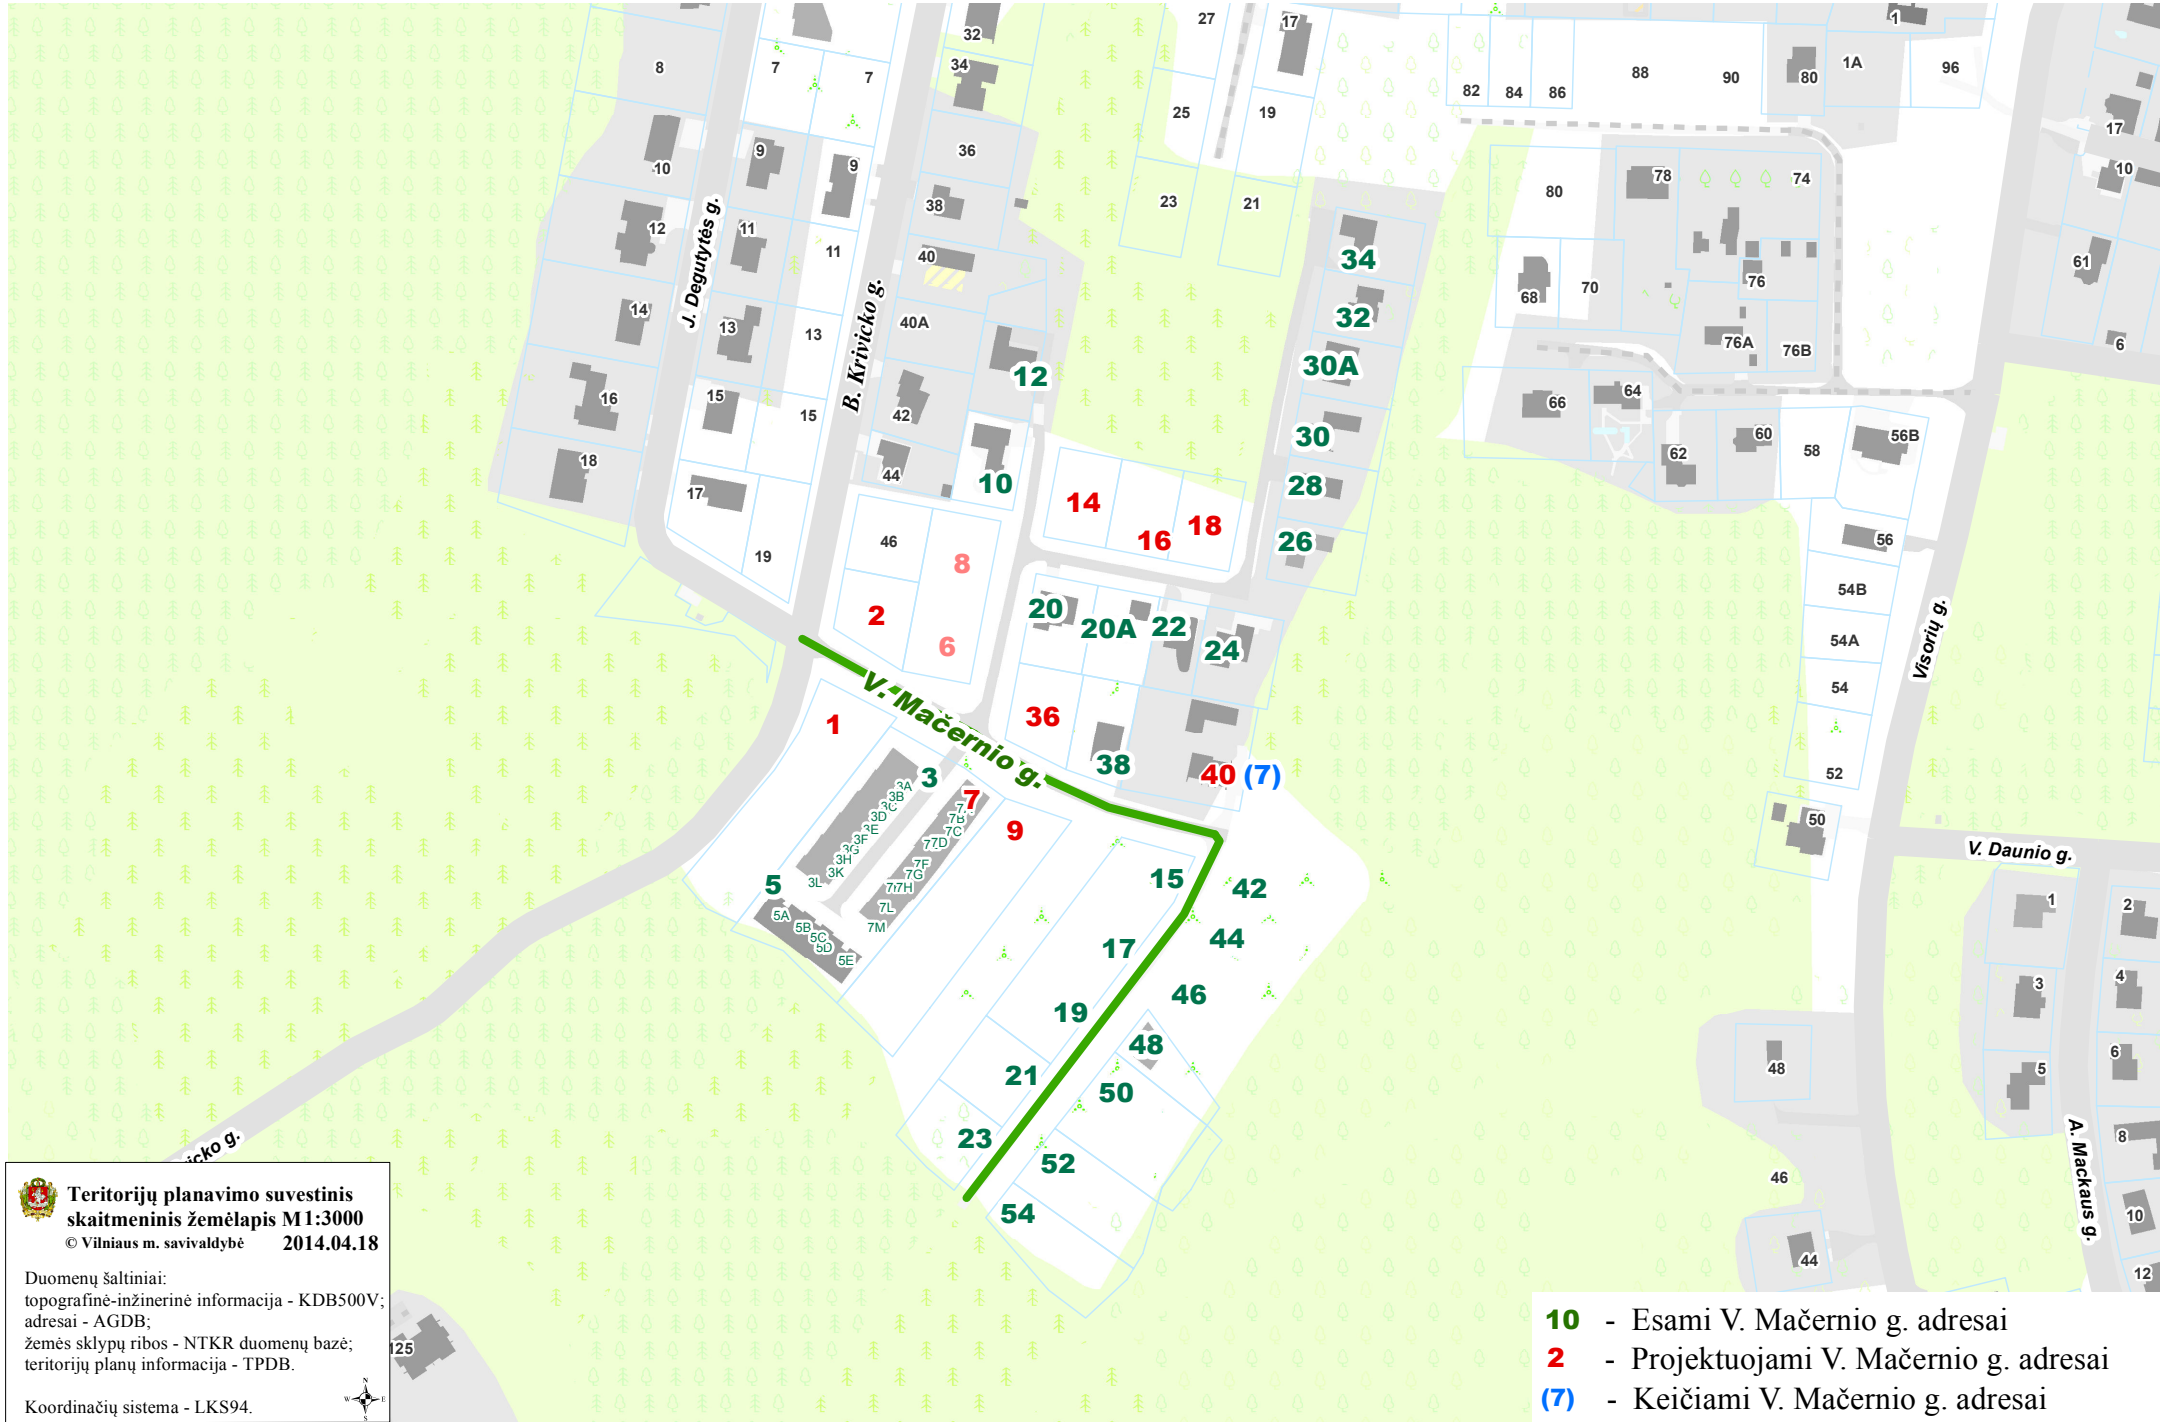

VILNIAUS MIESTO SAVIVALDYBĖS VERKIŲ SENIŪNIJOS V. MAČERNIO G.  
ADRESŲ NUMERIŲ SUTEIKIMO PLANAS

Teritorijų planavimo suvestinis  
skaitmeninis žemėlapis M1:3000  
© Vilniaus m. savivaldybė 2014.04.18

Duomenų šaltiniai:  
topografinė-inžinerinė informacija - KDB500V;  
adresai - AGDB;  
žemės sklypų ribos - NTKR duomenų bazė;  
teritorijų planų informacija - TPDB.

Koordinatių sistema - LKS94.