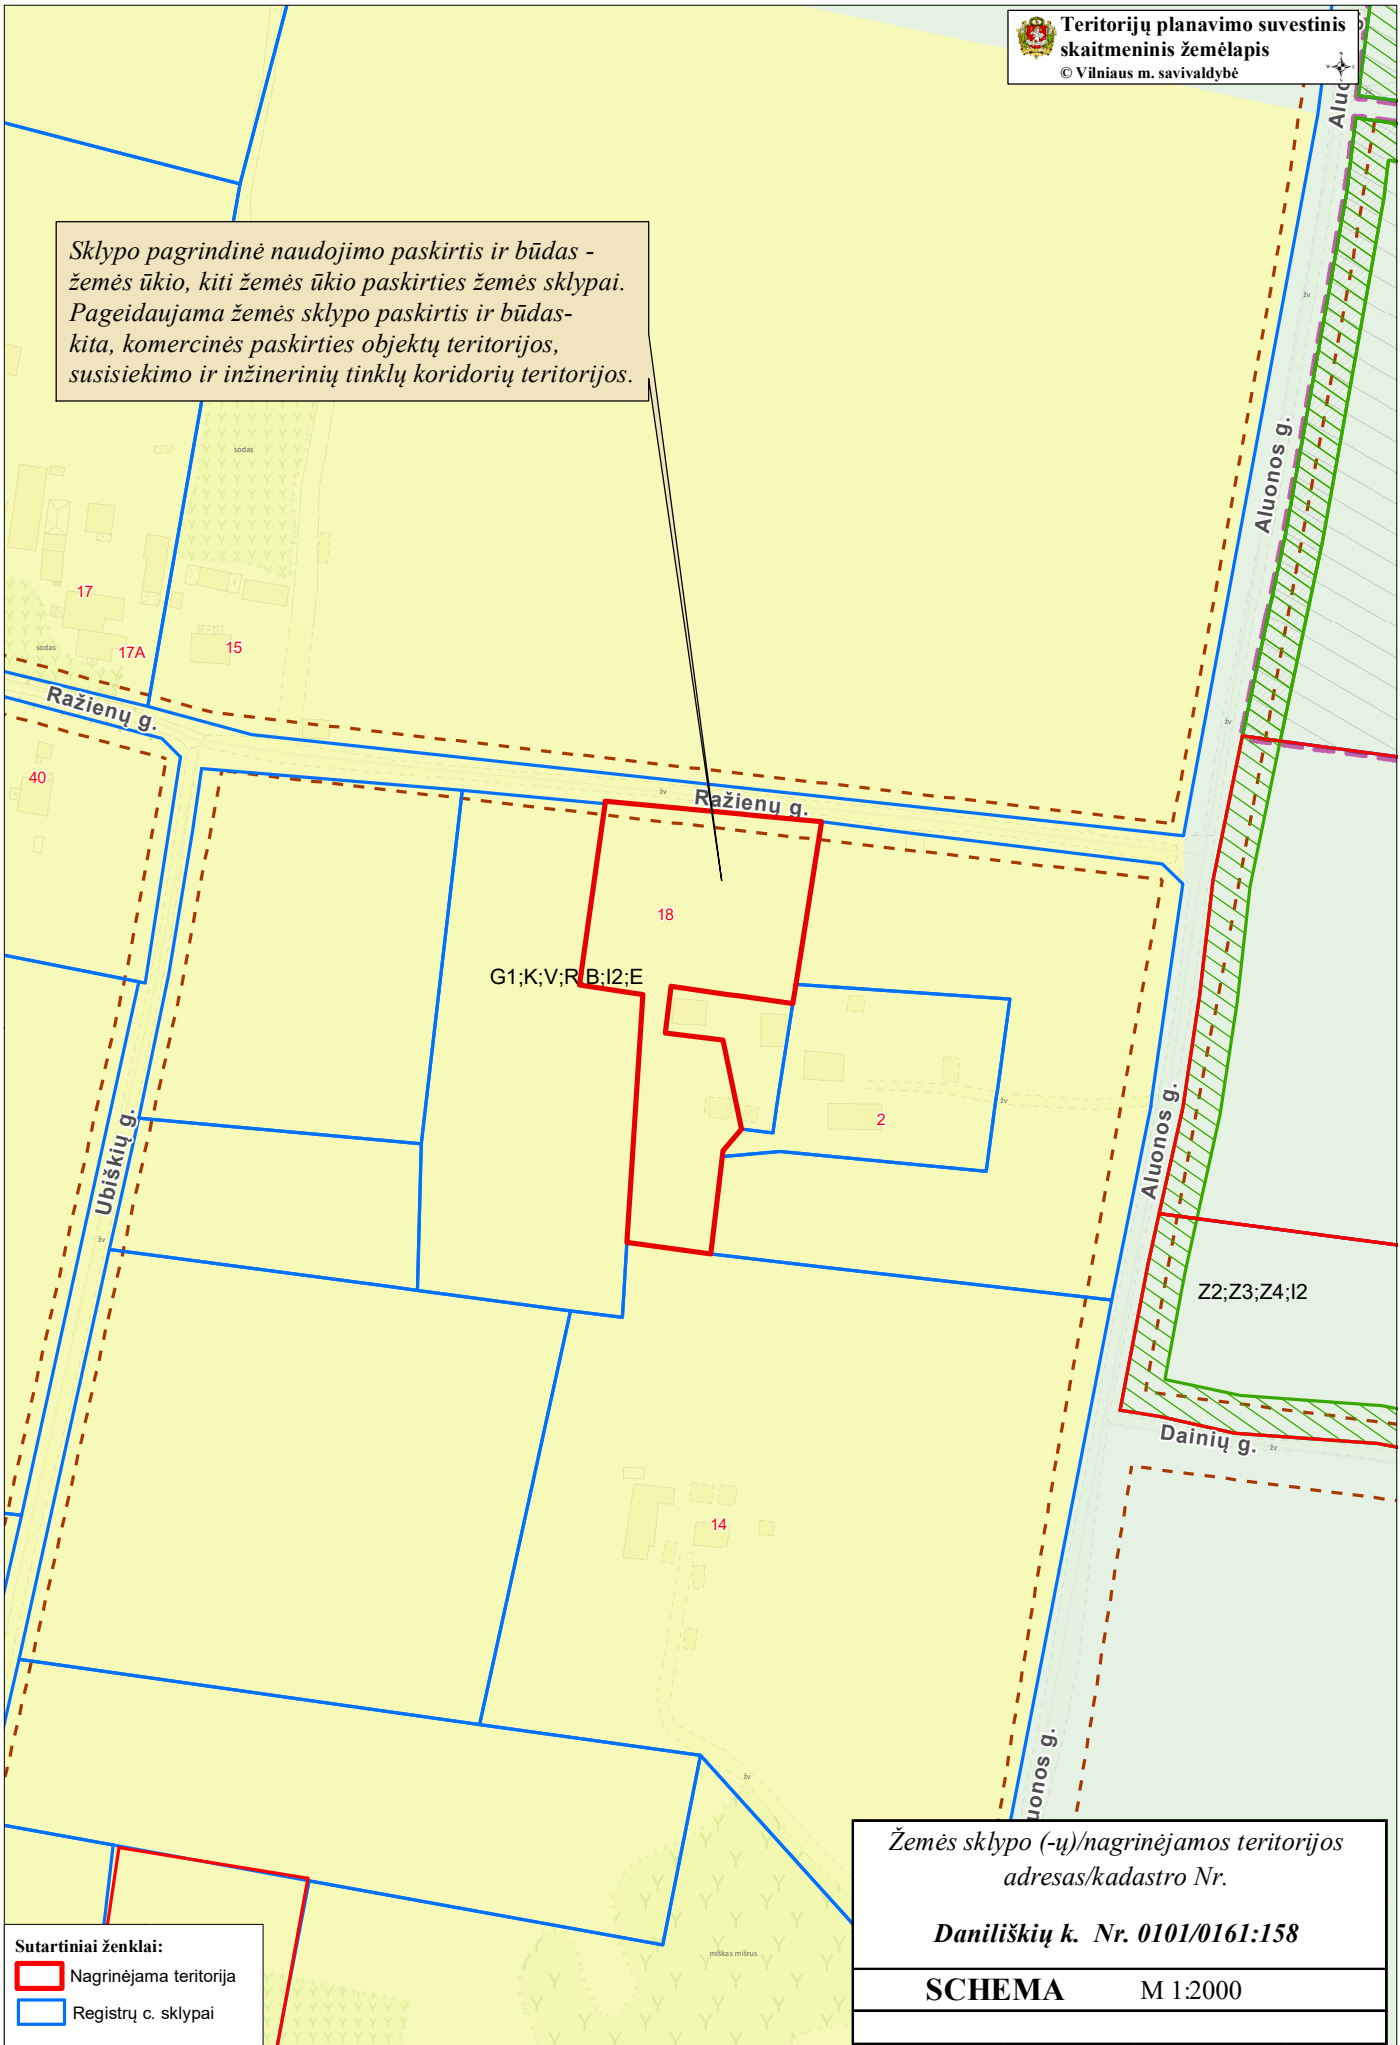

Sklypo pagrindinė naudojimo paskirtis ir būdas - žemės ūkio, kiti žemės ūkio paskirties žemės sklypai. Pageidaujama žemės sklypo paskirtis ir būdas - kita, komercinės paskirties objektų teritorijos, susisiekimo ir inžinerinių tinklų koridorių teritorijos.

Sutartiniai ženklai:  
[Red outline] Nagrinėjama teritorija  
[Blue outline] Registrų c. sklypai

Žemės sklypo (-ų)/nagrinėjamos teritorijos adresas/kadastrų Nr.  
**Daniliškių k. Nr. 0101/0161:158**  
**SCHEMA** M 1:2000