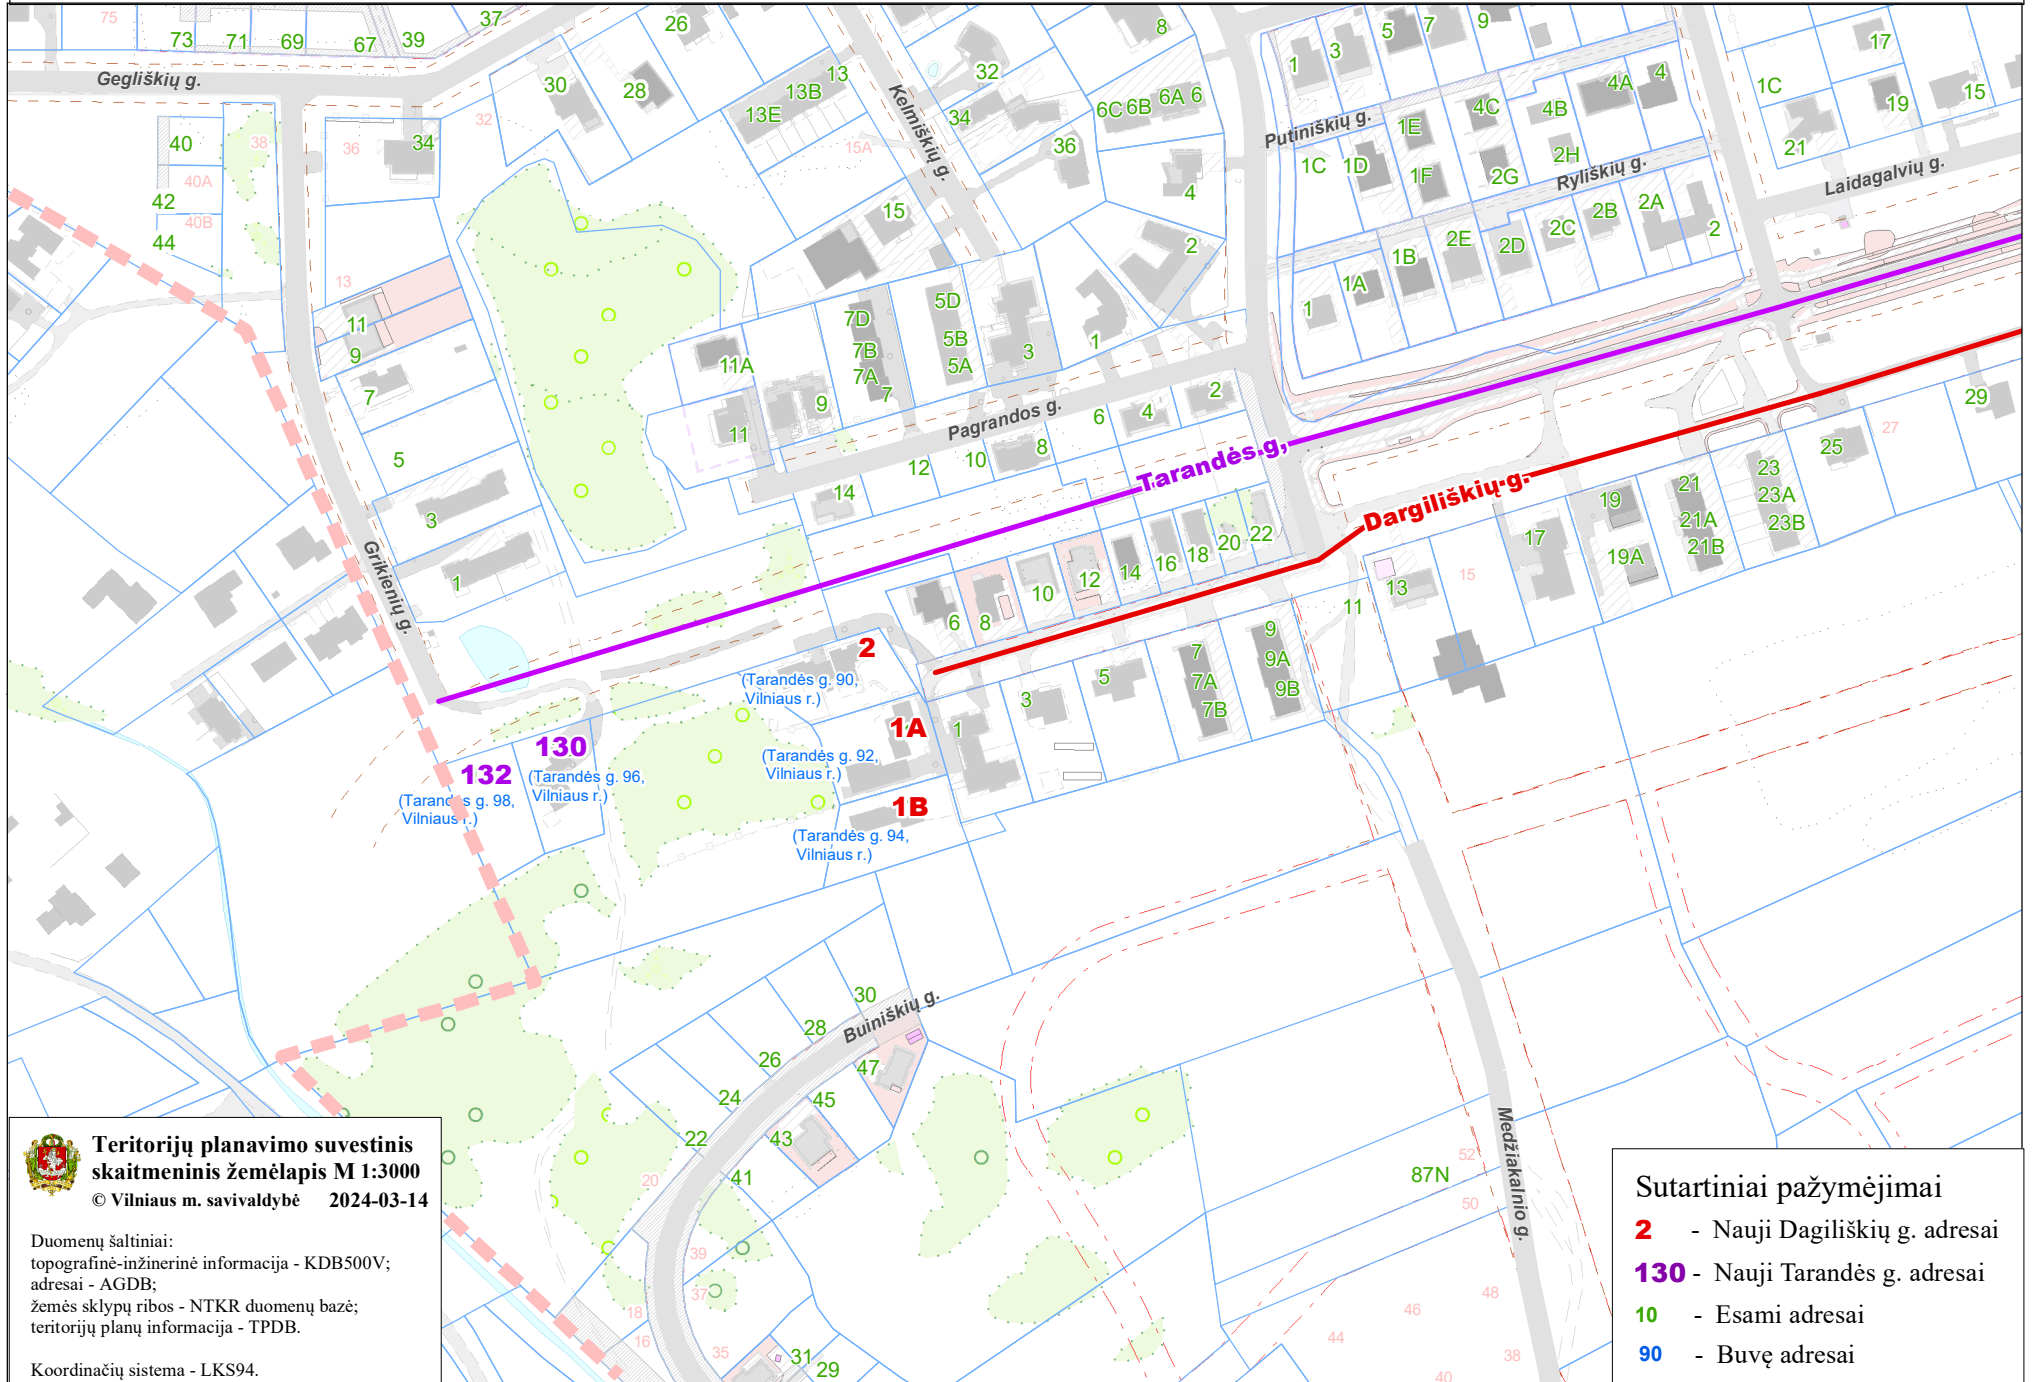

VILNIAUS MIESTO SAVIVALDYBĖS PAŠILAIČIŲ SENIŪNIJOS  
ADRESŲ NUMERIŲ KEITIMO/SUTEIKIMO PLANAS

**Teritorijų planavimo suvestinis  
skaitmeninis žemėlapis M 1:3000**  
© Vilniaus m. savivaldybė 2024-03-14

Duomenų šaltiniai:  
topografinė-inžinerinė informacija - KDB500V;  
adresai - AGDB;  
žemės sklypų ribos - NTKR duomenų bazė;  
teritorijų planų informacija - TPDB.

Koordinatų sistema - LKS94.

**Sutartiniai pažymėjimai**

- 2** - Nauji Dargiliškių g. adresai
- 130** - Nauji Tarandės g. adresai
- 10** - Esami adresai
- 90** - Buvę adresai