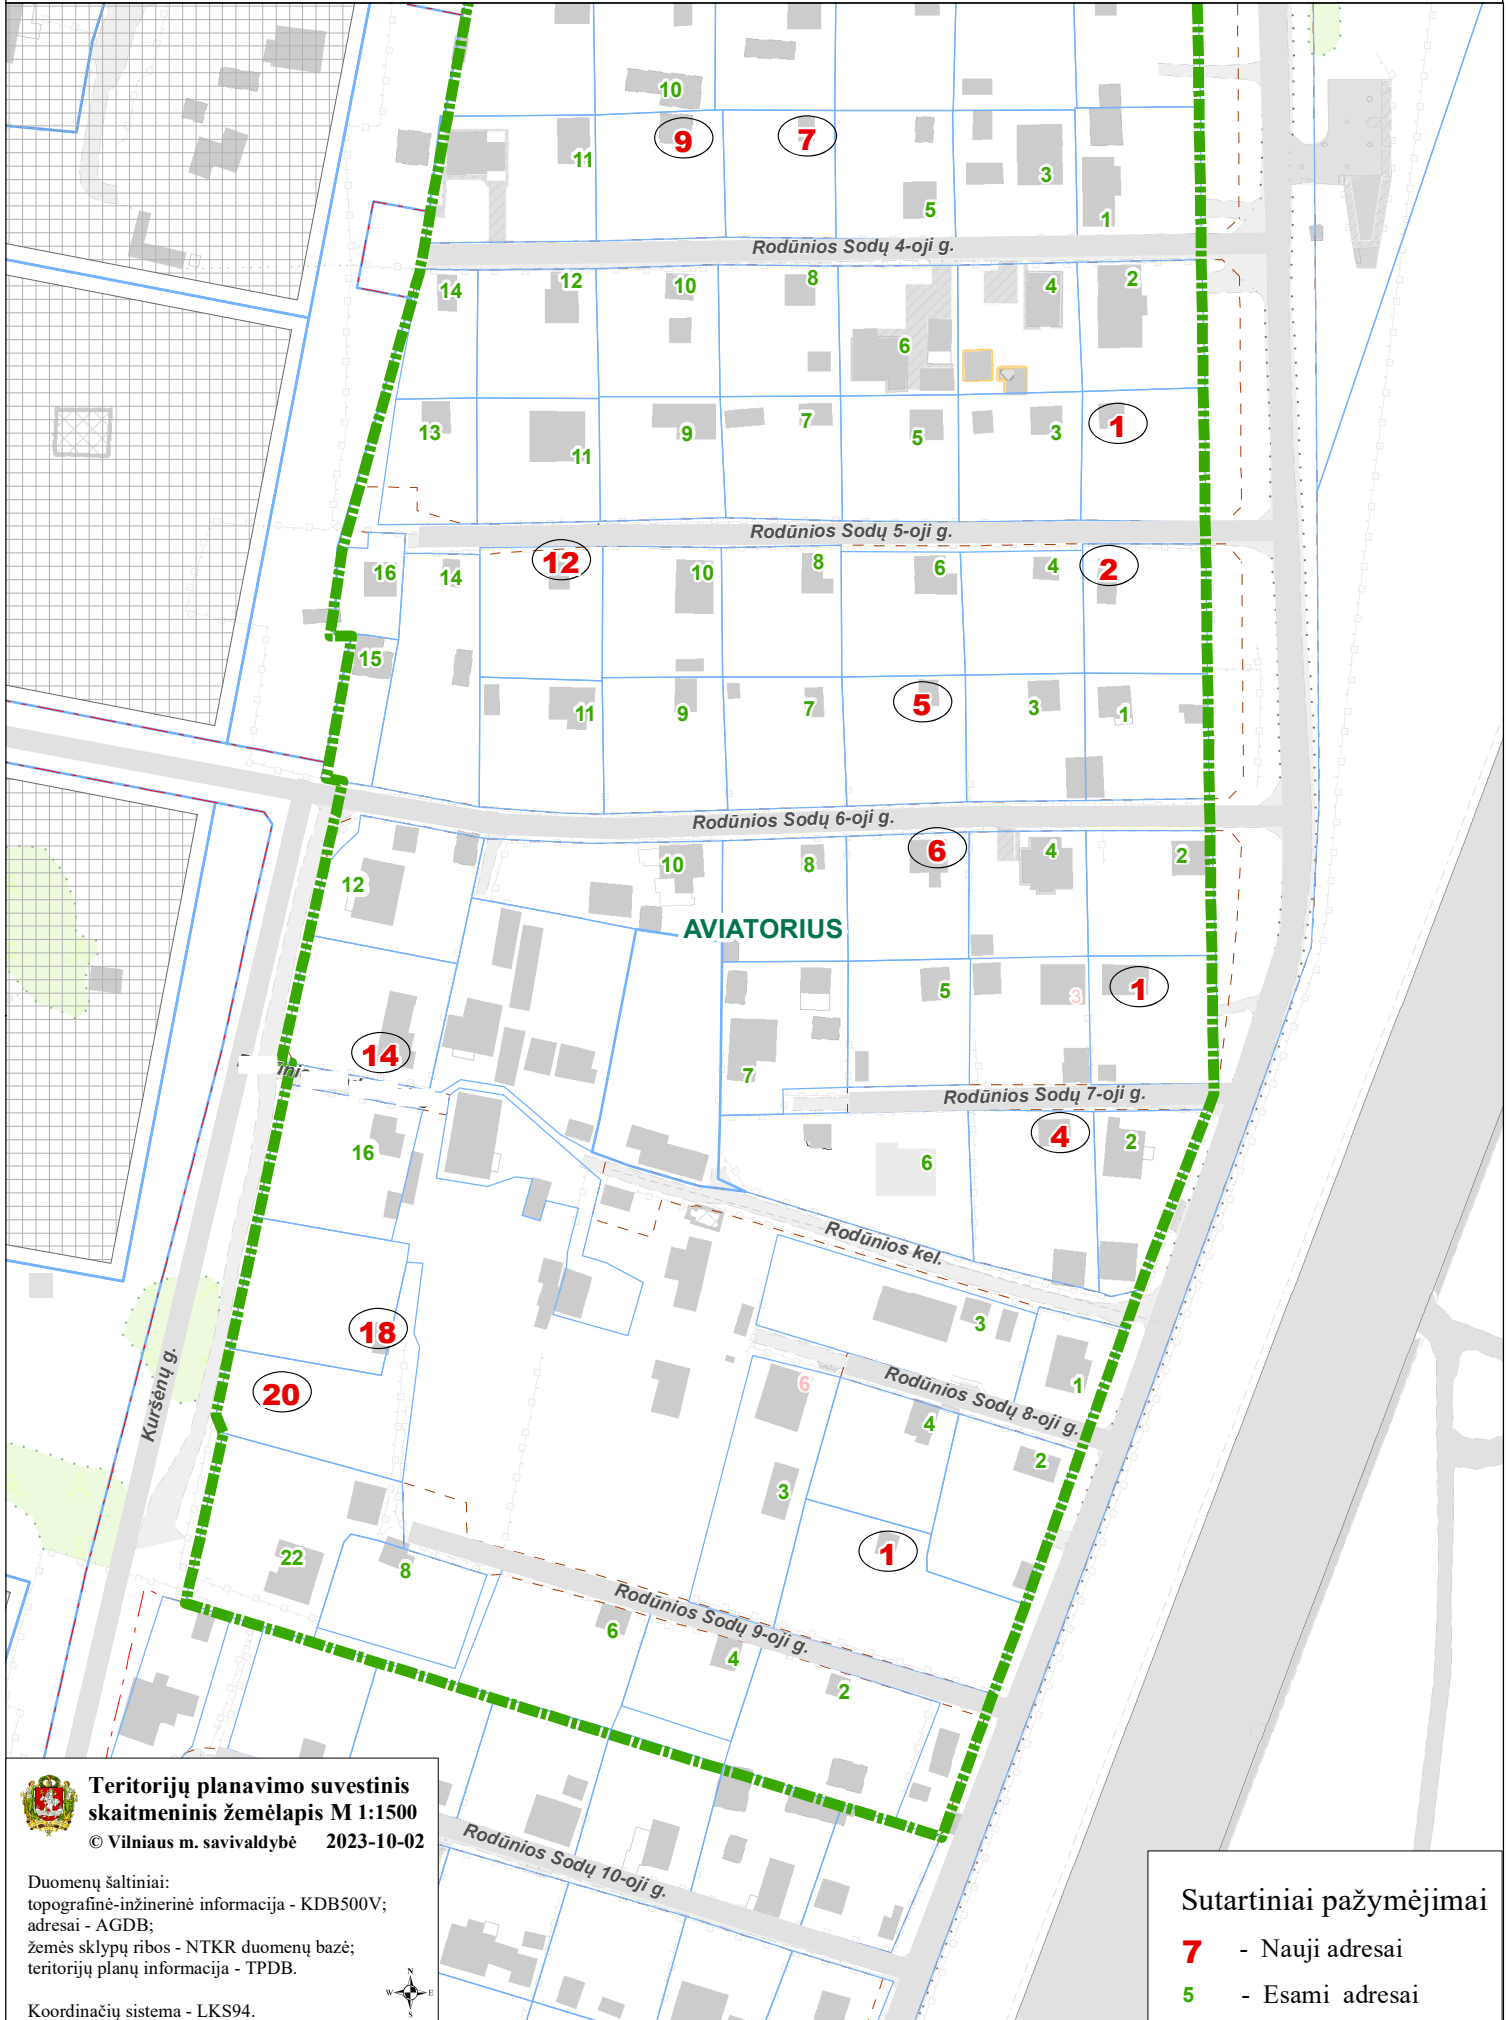

VILNIAUS MIESTO SAVIVALDYBĖS NAUJININKŲ SENIŪNIJOS
SB "AVIATORIUS"
ADRESŲ NUMERIŲ KEITIMO/SUTEIKIMO PLANAS

**Teritorijų planavimo suvestinis
skaitmeninis žemėlapis M 1:1500**
© Vilniaus m. savivaldybė 2023-10-02

Duomenų šaltiniai:
topografinė-inžinerinė informacija - KDB500V;
adresai - AGDB;
žemės sklypų ribos - NTKR duomenų bazė;
teritorijų planų informacija - TPDB.

Koordinacių sistema - LKS94.

Sutartiniai pažymėjimai

- 7** - Nauji adresai
- 5** - Esami adresai