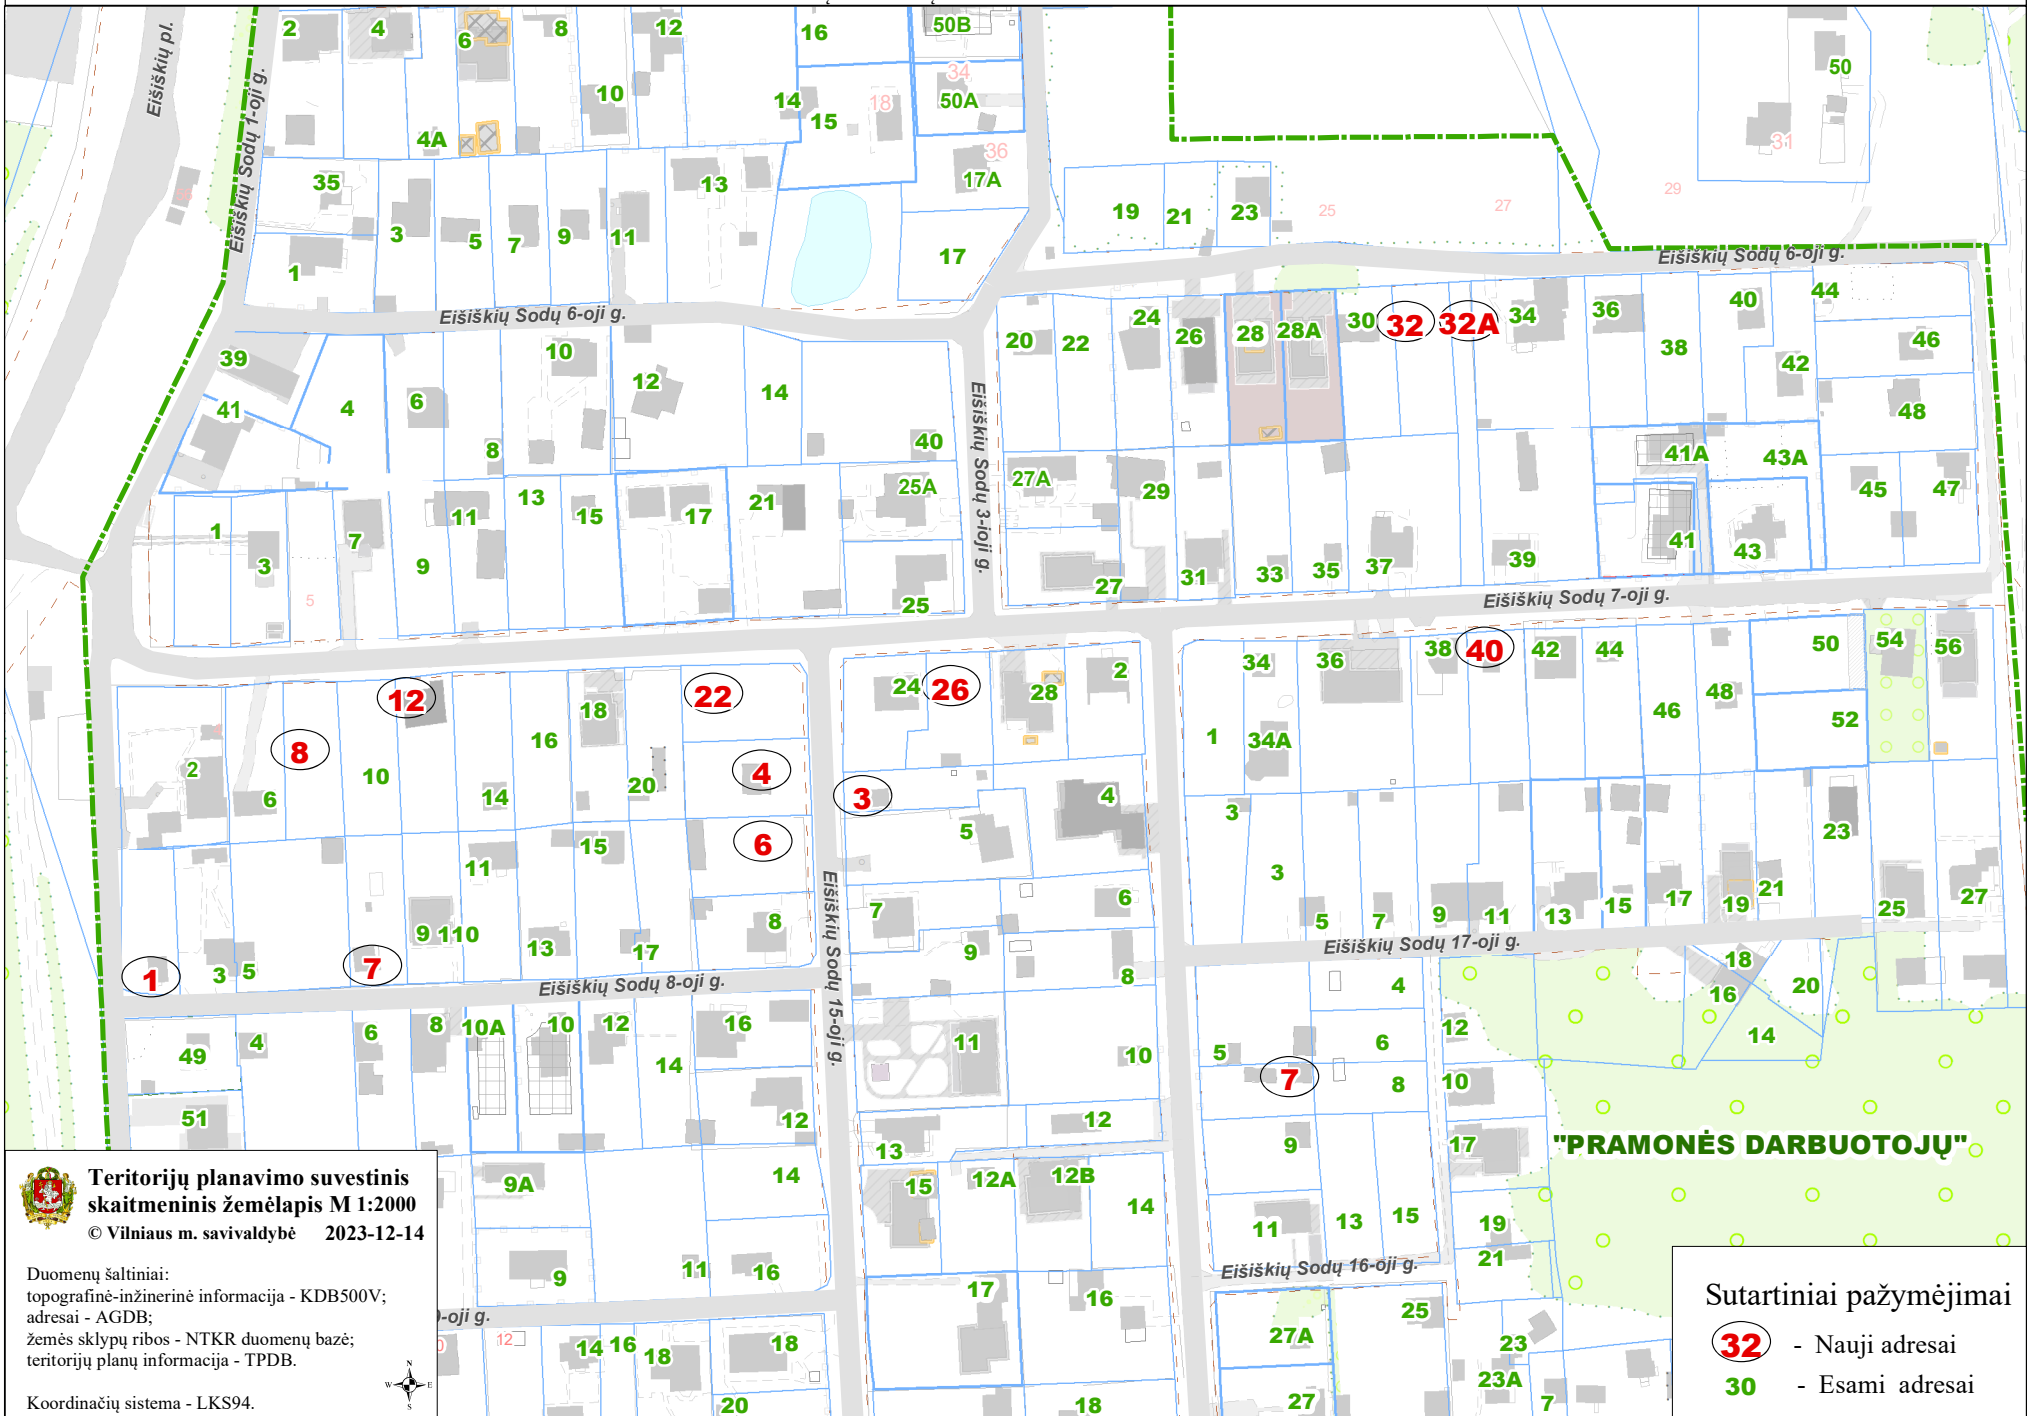

VILNIAUS MIESTO SAVIVALDYBĖS NAUJININKŲ SENIŪNIJOS
SB "PRAMONĖS DARBUOTOJŲ"
 ADRESŲ NUMERIŲ KEITIMO/SUTEIKIMO PLANAS

Teritorijų planavimo suvestinis
 skaitmeninis žemėlapis M 1:2000
 © Vilniaus m. savivaldybė 2023-12-14

Duomenų šaltiniai:
 topografinė-inžinerinė informacija - KDB500V;
 adresai - AGDB;
 žemės sklypų ribos - NTKR duomenų bazė;
 teritorijų planų informacija - TPDB.

Koordinacių sistema - LKS94.

Sutartiniai pažymėjimai

- 32** - Nauji adresai
- 30** - Esami adresai