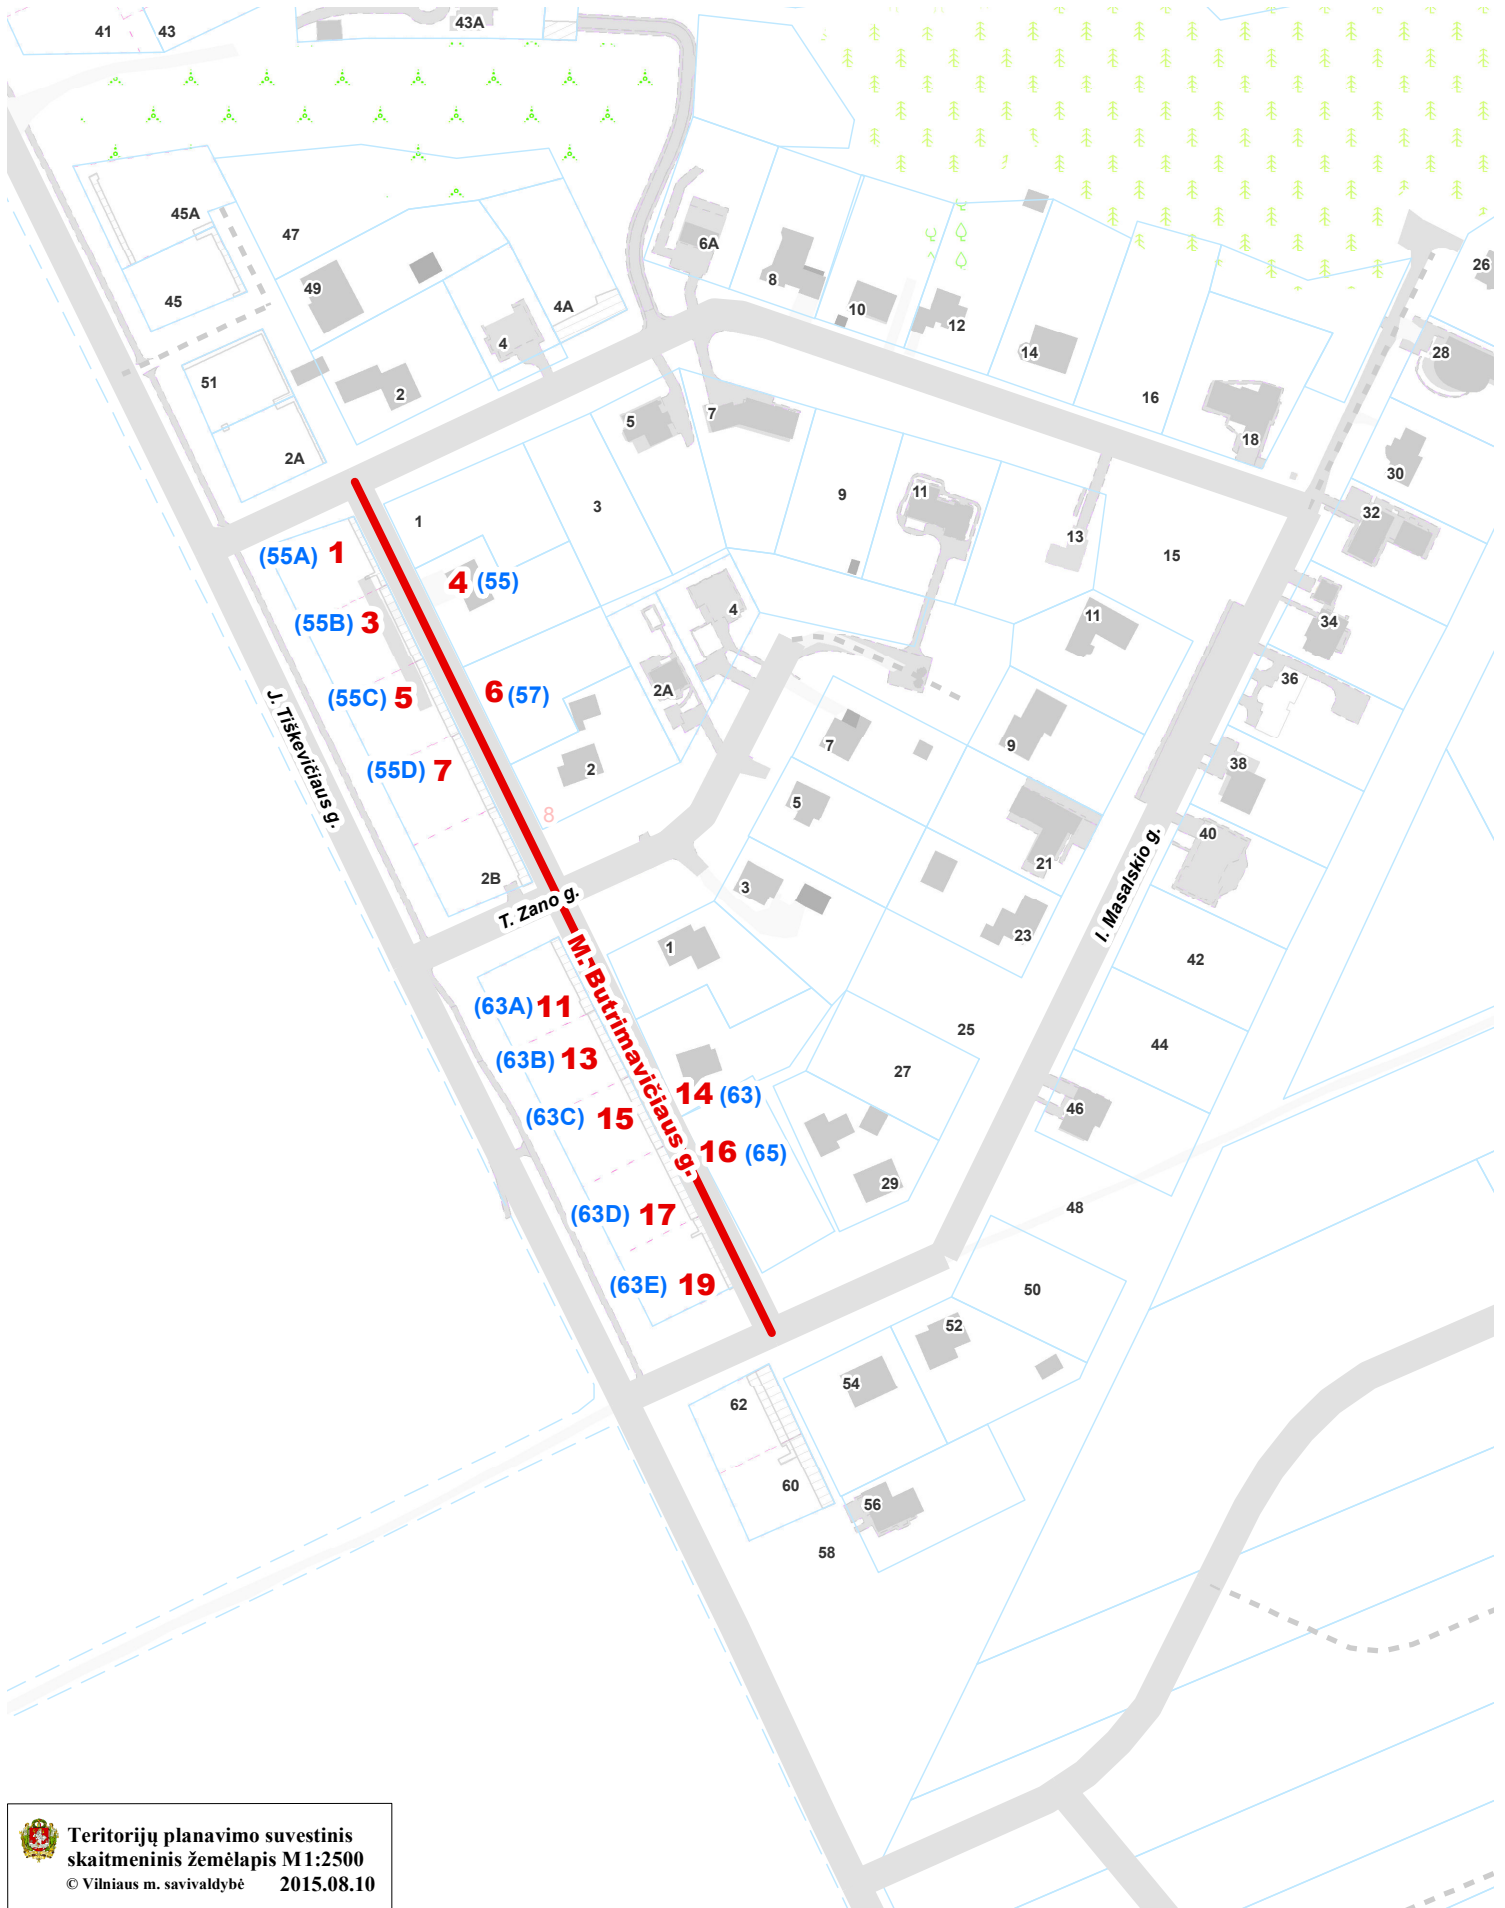

VILNIAUS MIESTO SAVIVALDYBĖS PANERIŲ SENIŪNIJOS
M. Butrimavičiaus g.
ADRESŲ NUMERIŲ SUTEIKIMO PLANAS

Teritorijų planavimo suvestinis
skaitmeninis žemėlapis M1:2500
© Vilniaus m. savivaldybė 2015.08.10

Duomenų šaltiniai:
topografinė-inžinerinė informacija - KDB500V;
adresai - AGDB;
žemės sklypų ribos - NTKR duomenų bazė;
teritorijų planų informacija - TPDB.

Koordinacių sistema - LKS94.

1 - Nauji M. Butrimavičiaus g. adresai
55A - Buvę J. Tiškevičiaus g. adresai