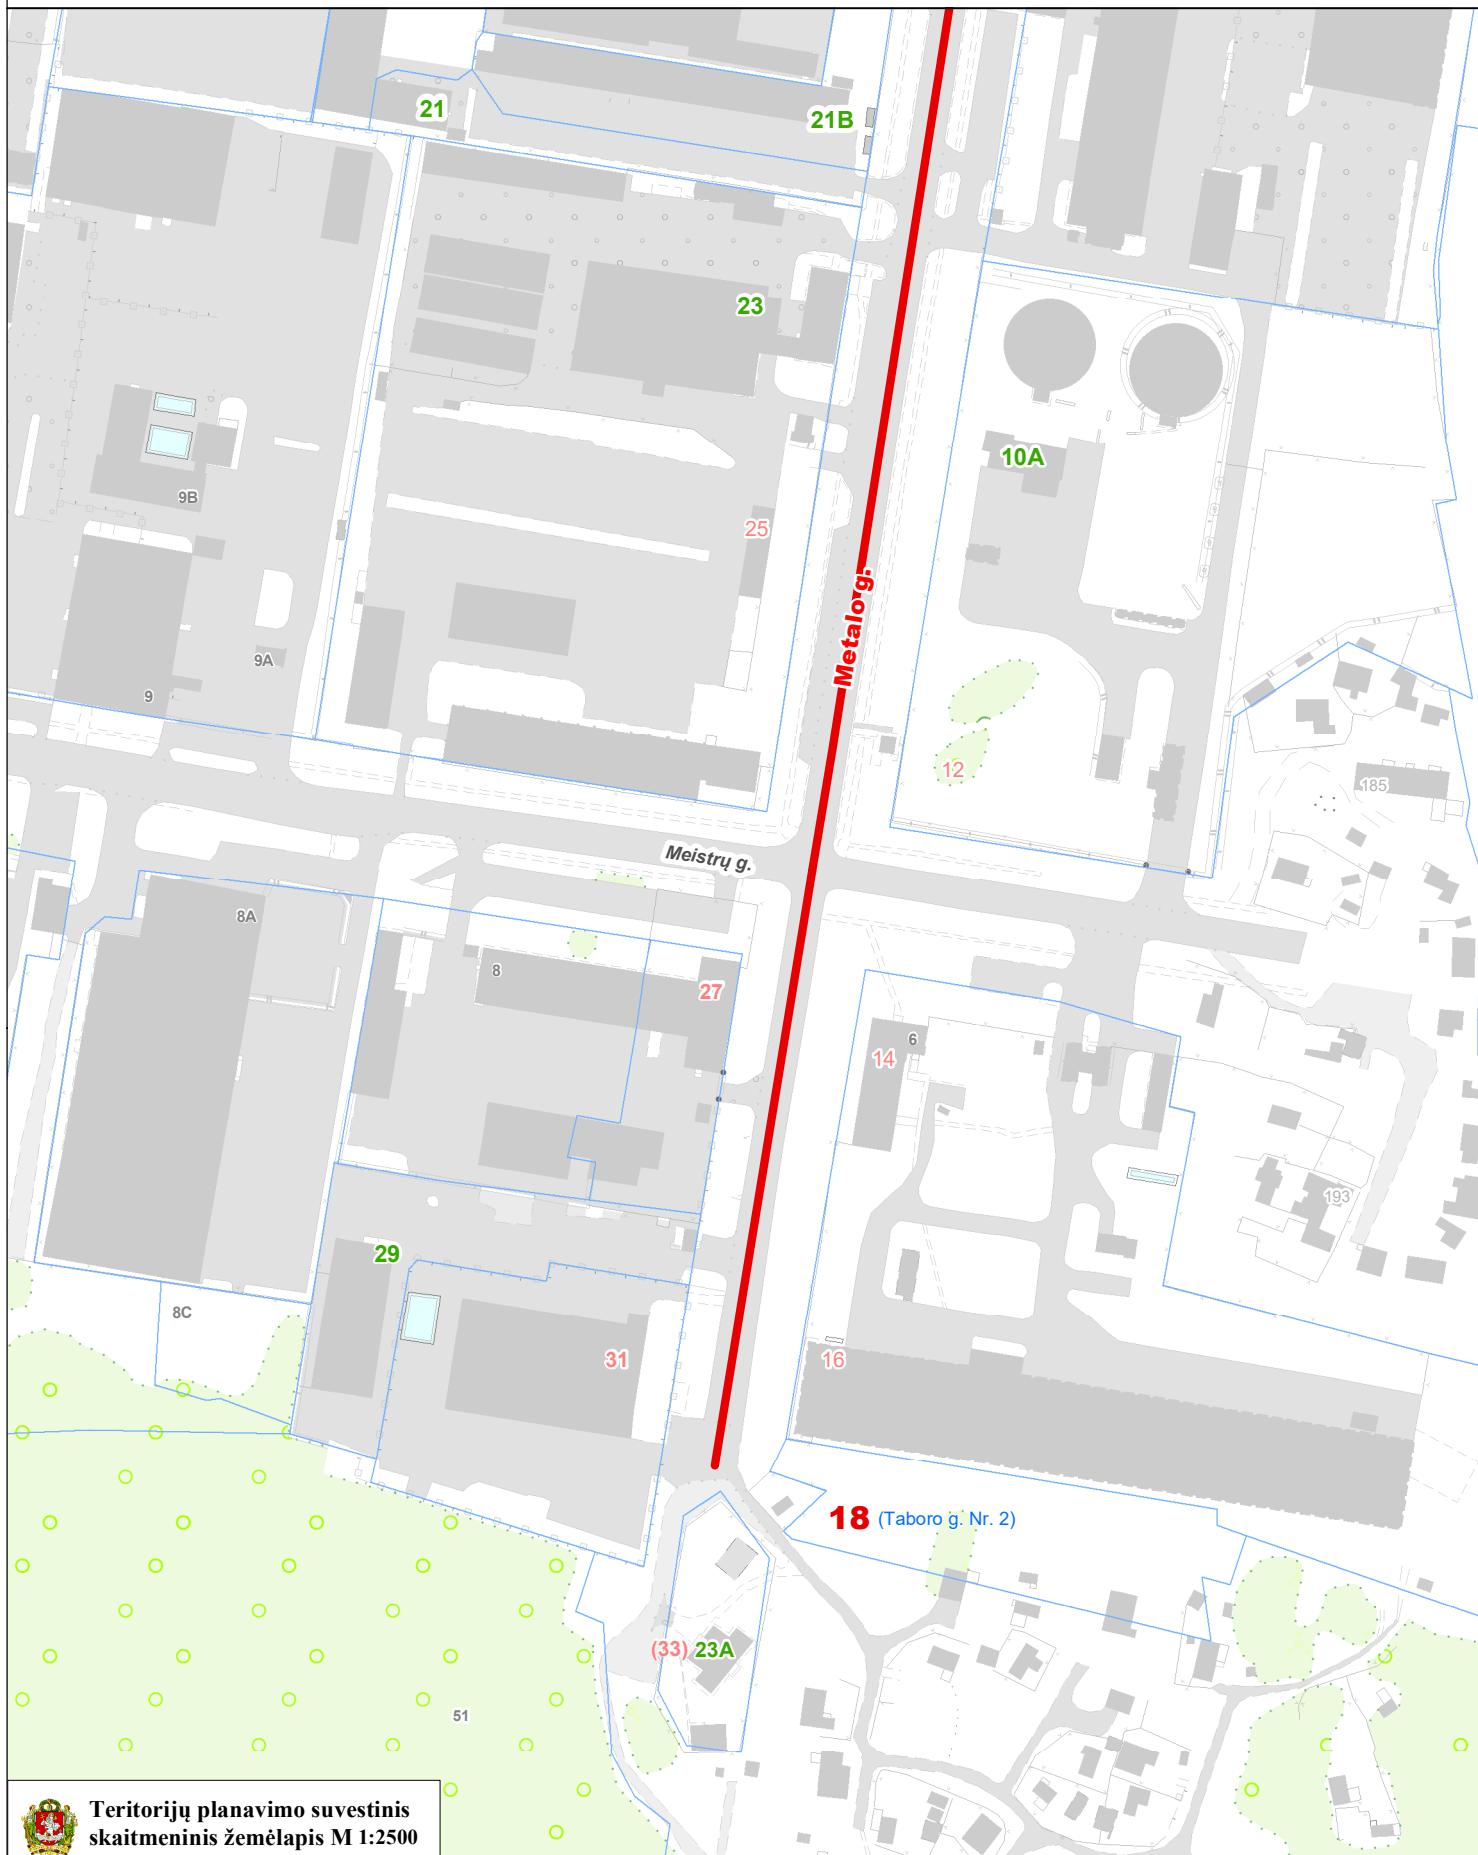

VILNIAUS MIESTO SAVIVALDYBĖS NAUJININKŲ SENIŪNIJOS
Metalo g. Nr. 18 (buv. Taboro g. Nr. 2)
ADRESŲ NUMERIŲ KEITIMO/SUTEIKIMO PLANAS

**Teritorijų planavimo suvestinis
skaitmeninis žemėlapis M 1:2500**
© Vilniaus m. savivaldybė 2021-04-12

Duomenų šaltiniai:
topografinė-inžinerinė informacija - KDB500V;
adresai - AGDB;
žemės sklypų ribos - NTKR duomenų bazė;
teritorijų planų informacija - TPDB.

Koordinacių sistema - LKS94.

Sutartiniai pažymėjimai

- 18** - Nauji Metalo g. adresai
- 2** - Buvę Taboro g. adresai
- 10A** - Esami Metalo g. adresai