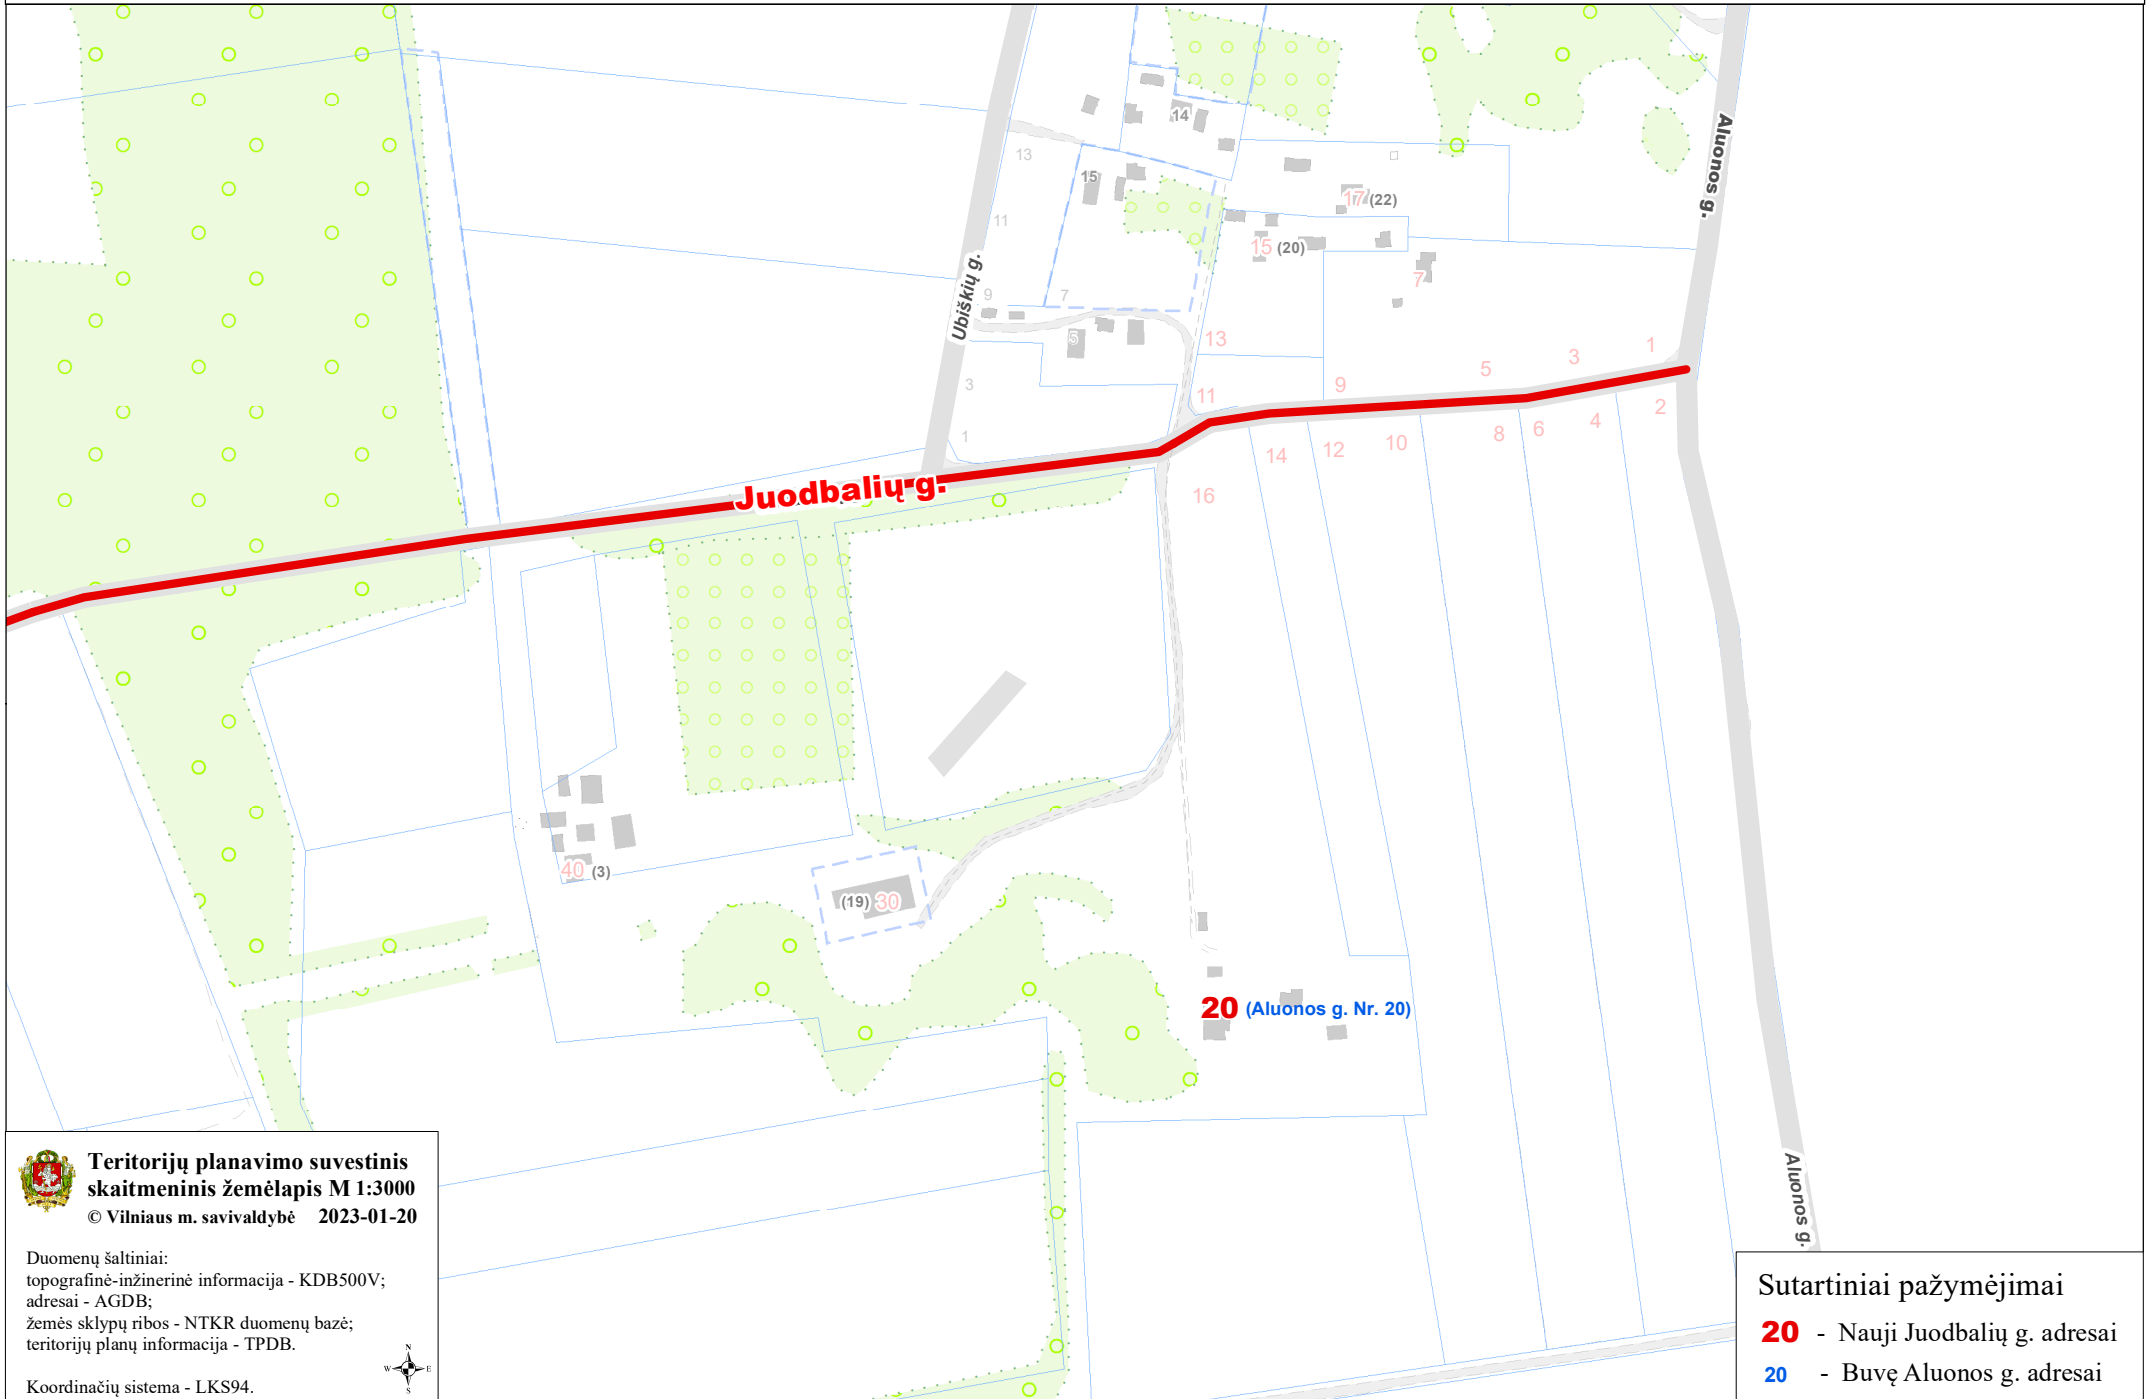

VILNIAUS MIESTO SAVIVALDYBĖS PANERIŲ SENIŪNIJOS  
**Juodbalių g.** (buv. Aluonos g.)  
ADRESŲ NUMERIŲ KEITIMO/SUTEIKIMO PLANAS

**Teritorijų planavimo suvestinis  
skaitmeninis žemėlapis M 1:3000**

© Vilniaus m. savivaldybė 2023-01-20

Duomenų šaltiniai:  
topografinė-inžinerinė informacija - KDB500V;  
adresai - AGDB;  
žemės sklypų ribos - NTKR duomenų bazė;  
teritorijų planų informacija - TPDB.

Koordinacių sistema - LKS94.

**Sutartiniai pažymėjimai**

**20** - Nauji Juodbalių g. adresai

**20** - Buvę Aluonos g. adresai